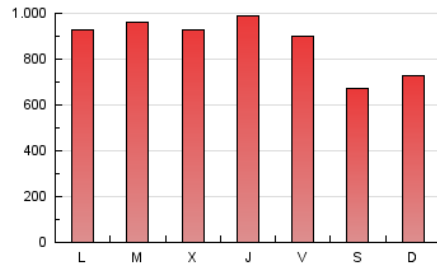

1. Cifras totales y promedios (Nacional e Internacional)

MES - AÑO	NAVEGADORES UNICOS	VISITAS	PAGINAS
Marzo - 2026	334.302	1.382.979	2.702.811
PROMEDIO DIARIO	29.678	45.661	87.187
PROMEDIO LUNES-VIERNES	31.946	49.070	94.071
PROMEDIO SABADO-DOMINGO	24.135	37.330	70.361
PAGINAS / VISITAS	1,91		
DURACION MEDIA VISITAS	0:03:07		
TIEMPO INTERACCIÓN MEDIO	0:04:23		

2. Secciones (Nacional e Internacional)

	PAGINAS	%
HOME	1.019.721	37.73 %
RESTO	1.683.090	62.27 %

3. Por día del mes (Nacional e Internacional)

Día	N. únicos	Visitas	Páginas	Día	N. únicos	Visitas	Páginas	Día	N. únicos	Visitas	Páginas
1	23.866	37.712	71.967	11	29.910	44.893	81.354	21	27.645	42.958	84.358
2	35.492	55.260	110.376	12	38.395	56.504	98.227	22	27.308	43.750	82.829
3	33.821	51.279	100.026	13	30.262	45.181	81.253	23	33.251	53.830	106.048
4	27.580	44.985	93.841	14	25.559	37.833	69.436	24	28.629	45.227	93.284
5	34.170	52.443	109.033	15	28.054	41.265	80.072	25	26.308	43.658	85.342
6	36.146	53.589	104.299	16	34.226	48.462	88.802	26	26.930	43.467	84.752
7	22.354	33.950	62.785	17	39.538	54.651	96.889	27	22.560	36.213	72.316
8	24.181	38.078	73.330	18	36.818	58.619	111.525	28	18.949	29.841	53.370
9	27.678	42.724	83.532	19	36.574	55.790	103.392	29	19.299	30.579	55.103
10	39.395	55.528	101.766	20	32.350	53.622	101.129	30	23.933	39.134	74.126
								31	28.849	44.480	88.249

4. Gráficas (Nacional e Internacional)

4.1 Por día de la semana (promedio)

N. únicos / Visitas (x 100)

Páginas (x 100)

4.2 Por franja horaria (promedio)

Visitas_ (x 1000)

Páginas (x 1000)

4.3 Por meses