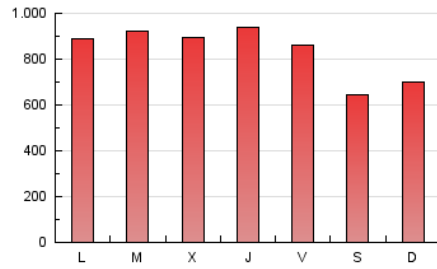

1. Cifras totales y promedios (Nacional)

MES - AÑO	NAVEGADORES UNICOS	VISITAS	PAGINAS
Marzo - 2026	299.532	1.320.292	2.593.411
PROMEDIO DIARIO	27.912	43.522	83.658
PROMEDIO LUNES-VIERNES	30.005	46.740	90.278
PROMEDIO SABADO-DOMINGO	22.794	35.655	67.478
PAGINAS / VISITAS	1,92		
DURACION MEDIA VISITAS	0:03:09		
TIEMPO INTERACCIÓN MEDIO	0:04:43		

2. Secciones (Nacional)

	PAGINAS	%
HOME	991.768	38.24 %
RESTO	1.601.643	61.76 %

3. Por día del mes (Nacional)

Día	N. únicos	Visitas	Páginas	Día	N. únicos	Visitas	Páginas	Día	N. únicos	Visitas	Páginas
1	22.810	36.083	69.603	11	28.511	43.086	78.377	21	26.070	40.712	80.163
2	34.138	53.344	107.334	12	36.706	54.143	94.794	22	25.846	41.970	79.281
3	32.257	49.257	96.542	13	28.907	43.682	78.460	23	30.859	50.433	101.372
4	26.181	43.209	90.725	14	24.280	36.302	66.965	24	26.418	42.517	88.813
5	29.114	46.742	101.065	15	26.234	39.459	76.798	25	24.677	41.839	82.003
6	33.685	50.998	99.937	16	31.946	45.879	84.966	26	25.560	41.940	81.710
7	21.195	32.776	60.409	17	37.296	51.938	93.091	27	21.187	34.543	69.162
8	23.055	36.645	70.906	18	34.509	56.475	107.334	28	17.551	28.016	50.730
9	26.379	41.209	80.989	19	34.094	52.960	98.719	29	18.108	28.934	52.447
10	37.557	53.506	98.240	20	30.354	51.027	96.457	30	22.417	36.859	71.003
								31	27.359	42.695	85.016

4. Gráficas (Nacional)

4.1 Por día de la semana (promedio)

N. únicos / Visitas (x 100)

Páginas (x 100)

4.2 Por franja horaria (promedio)

Visitas_ (x 1000)

Páginas (x 1000)

4.3 Por meses