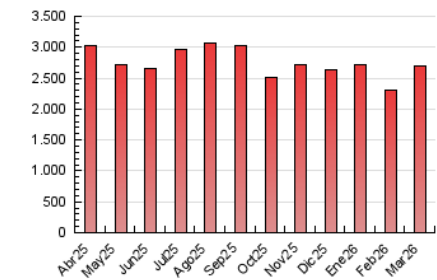

Páginas (x 1000)