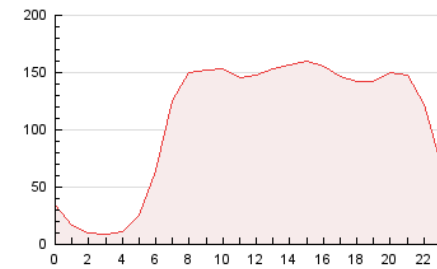

2. Secciones (Nacional)

	PAGINAS	%
HOME	991.768	38.24 %
RESTO	1.601.643	61.76 %

3. Por día del mes (Nacional)

Día	N. únicos	Visitas	Páginas	Día	N. únicos	Visitas	Páginas	Día	N. únicos	Visitas	Páginas
1	22.810	36.083	69.603	11	28.511	43.086	78.377	21	26.070	40.712	80.163
2	34.138	53.344	107.334	12	36.706	54.143	94.794	22	25.846	41.970	79.281
3	32.257	49.257	96.542	13	28.907	43.682	78.460	23	30.859	50.433	101.372
4	26.181	43.209	90.725	14	24.280	36.302	66.965	24	26.418	42.517	88.813
5	29.114	46.742	101.065	15	26.234	39.459	76.798	25	24.677	41.839	82.003
6	33.685	50.998	99.937	16	31.946	45.879	84.966	26	25.560	41.940	81.710
7	21.195	32.776	60.409	17	37.296	51.938	93.091	27	21.187	34.543	69.162
8	23.055	36.645	70.906	18	34.509	56.475	107.334	28	17.551	28.016	50.730
9	26.379	41.209	80.989	19	34.094	52.960	98.719	29	18.108	28.934	52.447
10	37.557	53.506	98.240	20	30.354	51.027	96.457	30	22.417	36.859	71.003
								31	27.359	42.695	85.016

4. Gráficas (Nacional)

4.1 Por día de la semana (promedio)

N. únicos / Visitas (x 100)

Páginas (x 100)

4.2 Por franja horaria (promedio)

Visitas_ (x 1000)

Páginas (x 1000)

4.3 Por meses

N. únicos / Visitas (x 1000)

Páginas (x 1000)

5. Observaciones

Este Medio Electrónico de Comunicación ha sido medido por la herramienta Google Analytics de Google (GA4).

6. Definiciones básicas (Para más información ver Normas Técnicas para el Control de los Medios Electrónicos de Comunicación)