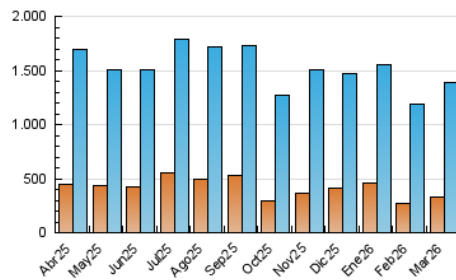

4.3 Por meses

N. únicos / Visitas (x 1000)