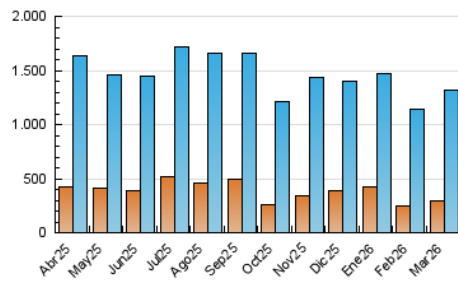

2. Secciones (Nacional)

	PAGINAS	%
HOME	991.768	38.24 %
RESTO	1.601.643	61.76 %

3. Por día del mes (Nacional)

Día	N. únicos	Visitas	Páginas	Día	N. únicos	Visitas	Páginas	Día	N. únicos	Visitas	Páginas
1	22.810	36.083	69.603	11	28.511	43.086	78.377	21	26.070	40.712	80.163
2	34.138	53.344	107.334	12	36.706	54.143	94.794	22	25.846	41.970	79.281
3	32.257	49.257	96.542	13	28.907	43.682	78.460	23	30.859	50.433	101.372
4	26.181	43.209	90.725	14	24.280	36.302	66.965	24	26.418	42.517	88.813
5	29.114	46.742	101.065	15	26.234	39.459	76.798	25	24.677	41.839	82.003
6	33.685	50.998	99.937	16	31.946	45.879	84.966	26	25.560	41.940	81.710
7	21.195	32.776	60.409	17	37.296	51.938	93.091	27	21.187	34.543	69.162
8	23.055	36.645	70.906	18	34.509	56.475	107.334	28	17.551	28.016	50.730
9	26.379	41.209	80.989	19	34.094	52.960	98.719	29	18.108	28.934	52.447
10	37.557	53.506	98.240	20	30.354	51.027	96.457	30	22.417	36.859	71.003
								31	27.359	42.695	85.016

4. Gráficas (Nacional)

4.1 Por día de la semana (promedio)

N. únicos / Visitas (x 100)

Páginas (x 100)

4.2 Por franja horaria (promedio)

Visitas_ (x 1000)

Páginas (x 1000)

4.3 Por meses

N. únicos / Visitas (x 1000)

Páginas (x 1000)

5. Observaciones

Este Medio Electrónico de Comunicación ha sido medido por la herramienta Google Analytics de Google (GA4).

6. Definiciones básicas (Para más información ver Normas Técnicas para el Control de los Medios Electrónicos de Comunicación)

Visita:

Una secuencia ininterrumpida de páginas servidas a un usuario válido. Si dicho usuario no realiza peticiones de páginas en un periodo de tiempo (30 min) la siguiente petición constituirá el inicio de una nueva visita.