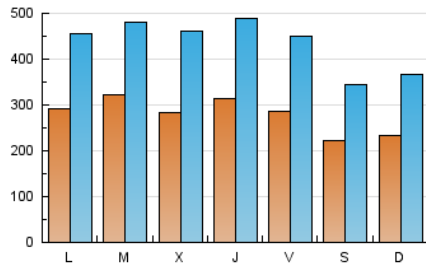

1. Cifras totales y promedios (Nacional)

MES - AÑO	NAVEGADORES UNICOS	VISITAS	PAGINAS
Marzo - 2026	299.532	1.320.292	2.593.411
PROMEDIO DIARIO	27.912	43.522	83.658
PROMEDIO LUNES-VIERNES	30.005	46.740	90.278
PROMEDIO SABADO-DOMINGO	22.794	35.655	67.478
PAGINAS / VISITAS	1,92		
DURACION MEDIA VISITAS	0:03:09		
TIEMPO INTERACCIÓN MEDIO	0:04:43		

2. Secciones (Nacional)

	PAGINAS	%
HOME	991.768	38.24 %
RESTO	1.601.643	61.76 %

3. Por día del mes (Nacional)

Día	N. únicos	Visitas	Páginas	Día	N. únicos	Visitas	Páginas	Día	N. únicos	Visitas	Páginas
1	22.810	36.083	69.603	11	28.511	43.086	78.377	21	26.070	40.712	80.163
2	34.138	53.344	107.334	12	36.706	54.143	94.794	22	25.846	41.970	79.281
3	32.257	49.257	96.542	13	28.907	43.682	78.460	23	30.859	50.433	101.372
4	26.181	43.209	90.725	14	24.280	36.302	66.965	24	26.418	42.517	88.813
5	29.114	46.742	101.065	15	26.234	39.459	76.798	25	24.677	41.839	82.003
6	33.685	50.998	99.937	16	31.946	45.879	84.966	26	25.560	41.940	81.710
7	21.195	32.776	60.409	17	37.296	51.938	93.091	27	21.187	34.543	69.162
8	23.055	36.645	70.906	18	34.509	56.475	107.334	28	17.551	28.016	50.730
9	26.379	41.209	80.989	19	34.094	52.960	98.719	29	18.108	28.934	52.447
10	37.557	53.506	98.240	20	30.354	51.027	96.457	30	22.417	36.859	71.003
								31	27.359	42.695	85.016

4. Gráficas (Nacional)

4.1 Por día de la semana (promedio)

N. únicos / Visitas (x 100)

Páginas (x 100)

4.2 Por franja horaria (promedio)

Visitas_ (x 1000)

Páginas (x 1000)

4.3 Por meses