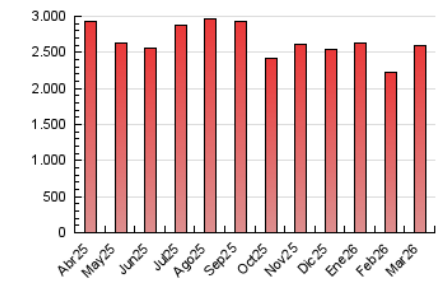

1. Cifras totales y promedios (Nacional)

MES - AÑO	NAVEGADORES UNICOS	VISITAS	PAGINAS
Marzo - 2026	299.532	1.320.292	2.593.411
PROMEDIO DIARIO	27.912	43.522	83.658
PROMEDIO LUNES-VIERNES	30.005	46.740	90.278
PROMEDIO SABADO-DOMINGO	22.794	35.655	67.478
PAGINAS / VISITAS	1,92		
DURACION MEDIA VISITAS	0:03:09		
TIEMPO INTERACCIÓN MEDIO	0:04:43		

2. Secciones (Nacional)

	PAGINAS	%
HOME	991.768	38.24 %
RESTO	1.601.643	61.76 %

3. Por día del mes (Nacional)

Día	N. únicos	Visitas	Páginas	Día	N. únicos	Visitas	Páginas	Día	N. únicos	Visitas	Páginas
1	22.810	36.083	69.603	11	28.511	43.086	78.377	21	26.070	40.712	80.163
2	34.138	53.344	107.334	12	36.706	54.143	94.794	22	25.846	41.970	79.281
3	32.257	49.257	96.542	13	28.907	43.682	78.460	23	30.859	50.433	101.372
4	26.181	43.209	90.725	14	24.280	36.302	66.965	24	26.418	42.517	88.813
5	29.114	46.742	101.065	15	26.234	39.459	76.798	25	24.677	41.839	82.003
6	33.685	50.998	99.937	16	31.946	45.879	84.966	26	25.560	41.940	81.710
7	21.195	32.776	60.409	17	37.296	51.938	93.091	27	21.187	34.543	69.162
8	23.055	36.645	70.906	18	34.509	56.475	107.334	28	17.551	28.016	50.730
9	26.379	41.209	80.989	19	34.094	52.960	98.719	29	18.108	28.934	52.447
10	37.557	53.506	98.240	20	30.354	51.027	96.457	30	22.417	36.859	71.003
								31	27.359	42.695	85.016

4. Gráficas (Nacional)

4.1 Por día de la semana (promedio)

N. únicos / Visitas (x 100)

Páginas (x 100)

4.2 Por franja horaria (promedio)

Visitas_ (x 1000)

Páginas (x 1000)

4.3 Por meses

N. únicos / Visitas (x 1000)

Páginas (x 1000)

5. Observaciones

Este Medio Electrónico de Comunicación ha sido medido por la herramienta Google Analytics de Google (GA4).

6. Definiciones básicas (Para más información ver Normas Técnicas para el Control de los Medios Electrónicos de Comunicación)