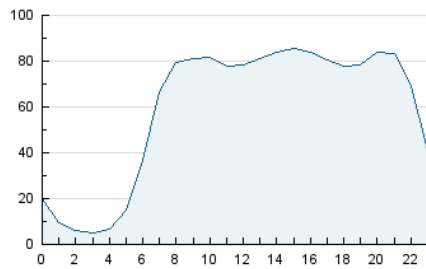

2. Secciones (Nacional)

	PAGINAS	%
HOME	991.768	38.24 %
RESTO	1.601.643	61.76 %

3. Por día del mes (Nacional)

Día	N. únicos	Visitas	Páginas	Día	N. únicos	Visitas	Páginas	Día	N. únicos	Visitas	Páginas
1	22.810	36.083	69.603	11	28.511	43.086	78.377	21	26.070	40.712	80.163
2	34.138	53.344	107.334	12	36.706	54.143	94.794	22	25.846	41.970	79.281
3	32.257	49.257	96.542	13	28.907	43.682	78.460	23	30.859	50.433	101.372
4	26.181	43.209	90.725	14	24.280	36.302	66.965	24	26.418	42.517	88.813
5	29.114	46.742	101.065	15	26.234	39.459	76.798	25	24.677	41.839	82.003
6	33.685	50.998	99.937	16	31.946	45.879	84.966	26	25.560	41.940	81.710
7	21.195	32.776	60.409	17	37.296	51.938	93.091	27	21.187	34.543	69.162
8	23.055	36.645	70.906	18	34.509	56.475	107.334	28	17.551	28.016	50.730
9	26.379	41.209	80.989	19	34.094	52.960	98.719	29	18.108	28.934	52.447
10	37.557	53.506	98.240	20	30.354	51.027	96.457	30	22.417	36.859	71.003
								31	27.359	42.695	85.016

4. Gráficas (Nacional)

4.1 Por día de la semana (promedio)

N. únicos / Visitas (x 100)

Páginas (x 100)

4.2 Por franja horaria (promedio)

Visitas_ (x 1000)

Páginas (x 1000)

4.3 Por meses