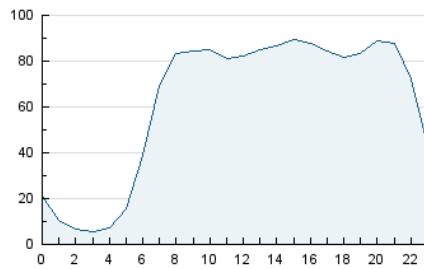

2. Secciones (Nacional e Internacional)

	PAGINAS	%
HOME	1.019.721	37.73 %
RESTO	1.683.090	62.27 %

3. Por día del mes (Nacional e Internacional)

Día	N. únicos	Visitas	Páginas	Día	N. únicos	Visitas	Páginas	Día	N. únicos	Visitas	Páginas
1	23.866	37.712	71.967	11	29.910	44.893	81.354	21	27.645	42.958	84.358
2	35.492	55.260	110.376	12	38.395	56.504	98.227	22	27.308	43.750	82.829
3	33.821	51.279	100.026	13	30.262	45.181	81.253	23	33.251	53.830	106.048
4	27.580	44.985	93.841	14	25.559	37.833	69.436	24	28.629	45.227	93.284
5	34.170	52.443	109.033	15	28.054	41.265	80.072	25	26.308	43.658	85.342
6	36.146	53.589	104.299	16	34.226	48.462	88.802	26	26.930	43.467	84.752
7	22.354	33.950	62.785	17	39.538	54.651	96.889	27	22.560	36.213	72.316
8	24.181	38.078	73.330	18	36.818	58.619	111.525	28	18.949	29.841	53.370
9	27.678	42.724	83.532	19	36.574	55.790	103.392	29	19.299	30.579	55.103
10	39.395	55.528	101.766	20	32.350	53.622	101.129	30	23.933	39.134	74.126
								31	28.849	44.480	88.249

4. Gráficas (Nacional e Internacional)

4.1 Por día de la semana (promedio)

N. únicos / Visitas (x 100)

Páginas (x 100)

4.2 Por franja horaria (promedio)

Visitas_ (x 1000)

Páginas (x 1000)

4.3 Por meses