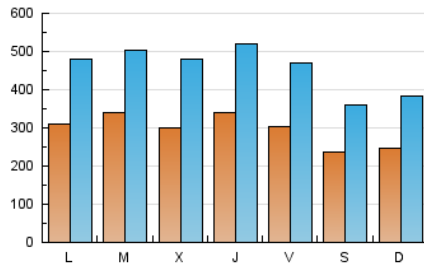

1. Cifras totales y promedios (Nacional e Internacional)

MES - AÑO	NAVEGADORES UNICOS	VISITAS	PAGINAS
Marzo - 2026	334.302	1.382.979	2.702.811
PROMEDIO DIARIO	29.678	45.661	87.187
PROMEDIO LUNES-VIERNES	31.946	49.070	94.071
PROMEDIO SABADO-DOMINGO	24.135	37.330	70.361
PAGINAS / VISITAS	1,91		
DURACION MEDIA VISITAS	0:03:07		
TIEMPO INTERACCIÓN MEDIO	0:04:23		

2. Secciones (Nacional e Internacional)

	PAGINAS	%
HOME	1.019.721	37.73 %
RESTO	1.683.090	62.27 %

3. Por día del mes (Nacional e Internacional)

Día	N. únicos	Visitas	Páginas	Día	N. únicos	Visitas	Páginas	Día	N. únicos	Visitas	Páginas
1	23.866	37.712	71.967	11	29.910	44.893	81.354	21	27.645	42.958	84.358
2	35.492	55.260	110.376	12	38.395	56.504	98.227	22	27.308	43.750	82.829
3	33.821	51.279	100.026	13	30.262	45.181	81.253	23	33.251	53.830	106.048
4	27.580	44.985	93.841	14	25.559	37.833	69.436	24	28.629	45.227	93.284
5	34.170	52.443	109.033	15	28.054	41.265	80.072	25	26.308	43.658	85.342
6	36.146	53.589	104.299	16	34.226	48.462	88.802	26	26.930	43.467	84.752
7	22.354	33.950	62.785	17	39.538	54.651	96.889	27	22.560	36.213	72.316
8	24.181	38.078	73.330	18	36.818	58.619	111.525	28	18.949	29.841	53.370
9	27.678	42.724	83.532	19	36.574	55.790	103.392	29	19.299	30.579	55.103
10	39.395	55.528	101.766	20	32.350	53.622	101.129	30	23.933	39.134	74.126
								31	28.849	44.480	88.249

4. Gráficas (Nacional e Internacional)

4.1 Por día de la semana (promedio)

N. únicos / Visitas (x 100)

Páginas (x 100)

4.2 Por franja horaria (promedio)

Visitas_ (x 1000)

Páginas (x 1000)

4.3 Por meses