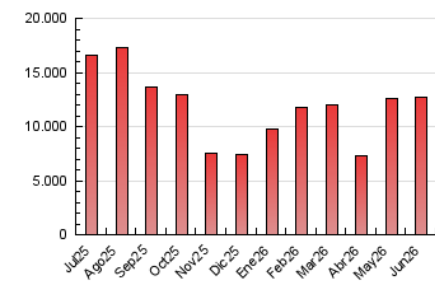

Páginas (x 1000)