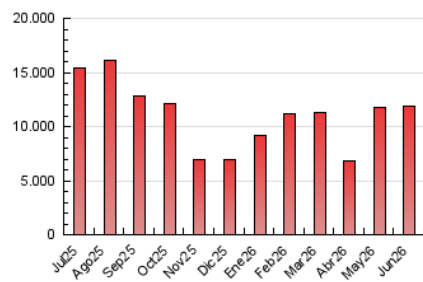

1. Cifras totales y promedios (Nacional)

MES - AÑO	NAVEGADORES UNICOS	VISITAS	PAGINAS
Junio - 2026	2.509.579	8.452.765	11.916.809
PROMEDIO DIARIO	204.712	284.688	397.227
PROMEDIO LUNES-VIERNES	207.998	292.437	404.475
PROMEDIO SABADO-DOMINGO	195.678	263.378	377.294
PAGINAS / VISITAS	1,40		
DURACION MEDIA VISITAS	0:02:43		
TIEMPO INTERACCIÓN MEDIO	0:03:52		

2. Secciones (Nacional)

	PAGINAS	%
HOME	5.587.646	46.89 %
RESTO	6.329.163	53.11 %

3. Por día del mes (Nacional)

Día	N. únicos	Visitas	Páginas	Día	N. únicos	Visitas	Páginas	Día	N. únicos	Visitas	Páginas
1	234.789	327.776	404.914	11	196.673	270.266	371.974	21	181.419	253.488	396.626
2	183.829	262.543	369.586	12	181.262	249.462	348.432	22	215.436	308.575	445.414
3	184.028	263.544	380.671	13	155.871	214.720	312.191	23	186.616	273.651	396.540
4	177.806	254.420	374.756	14	176.123	243.491	343.857	24	173.078	259.519	389.361
5	178.456	250.125	357.867	15	234.827	334.096	451.749	25	183.651	267.570	406.025
6	207.599	261.636	342.722	16	186.101	271.841	377.378	26	265.150	344.851	494.834
7	214.275	284.086	409.828	17	179.445	270.976	380.700	27	227.024	307.666	406.549
8	333.261	430.197	474.411	18	180.932	265.664	381.864	28	238.174	308.311	448.431
9	219.457	308.846	385.180	19	181.789	258.882	387.950	29	250.706	339.861	483.039
10	182.202	259.281	352.470	20	164.935	233.626	358.145	30	266.460	361.669	483.345

4. Gráficas (Nacional)

4.1 Por día de la semana (promedio)

N. únicos / Visitas (x 100)

Páginas (x 100)

4.2 Por franja horaria (promedio)

Visitas_ (x 1000)

Páginas (x 1000)

4.3 Por meses

N. únicos / Visitas (x 1000)

Páginas (x 1000)

5. Observaciones

Este Medio Electrónico de Comunicación ha sido medido por la herramienta Google Analytics de Google (GA4).

6. Definiciones básicas (Para más información ver Normas Técnicas para el Control de los Medios Electrónicos de Comunicación)