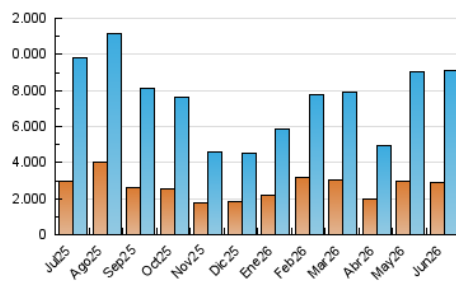

4.3 Por meses

N. únicos / Visitas (x 1000)