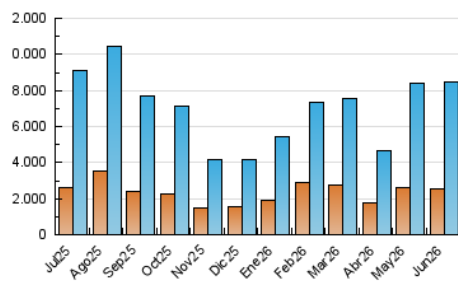

1. Cifras totales y promedios (Nacional)

MES - AÑO	NAVEGADORES UNICOS	VISITAS	PAGINAS
Junio - 2026	2.509.579	8.452.765	11.916.809
PROMEDIO DIARIO	204.712	284.688	397.227
PROMEDIO LUNES-VIERNES	207.998	292.437	404.475
PROMEDIO SABADO-DOMINGO	195.678	263.378	377.294
PAGINAS / VISITAS	1,40		
DURACION MEDIA VISITAS	0:02:43		
TIEMPO INTERACCIÓN MEDIO	0:03:52		

2. Secciones (Nacional)

	PAGINAS	%
HOME	5.587.646	46.89 %
RESTO	6.329.163	53.11 %

3. Por día del mes (Nacional)

Día	N. únicos	Visitas	Páginas	Día	N. únicos	Visitas	Páginas	Día	N. únicos	Visitas	Páginas
1	234.789	327.776	404.914	11	196.673	270.266	371.974	21	181.419	253.488	396.626
2	183.829	262.543	369.586	12	181.262	249.462	348.432	22	215.436	308.575	445.414
3	184.028	263.544	380.671	13	155.871	214.720	312.191	23	186.616	273.651	396.540
4	177.806	254.420	374.756	14	176.123	243.491	343.857	24	173.078	259.519	389.361
5	178.456	250.125	357.867	15	234.827	334.096	451.749	25	183.651	267.570	406.025
6	207.599	261.636	342.722	16	186.101	271.841	377.378	26	265.150	344.851	494.834
7	214.275	284.086	409.828	17	179.445	270.976	380.700	27	227.024	307.666	406.549
8	333.261	430.197	474.411	18	180.932	265.664	381.864	28	238.174	308.311	448.431
9	219.457	308.846	385.180	19	181.789	258.882	387.950	29	250.706	339.861	483.039
10	182.202	259.281	352.470	20	164.935	233.626	358.145	30	266.460	361.669	483.345

4. Gráficas (Nacional)

4.1 Por día de la semana (promedio)

N. únicos / Visitas (x 100)

Páginas (x 100)

4.2 Por franja horaria (promedio)

Visitas_ (x 1000)

Páginas (x 1000)

4.3 Por meses

N. únicos / Visitas (x 1000)

Páginas (x 1000)

5. Observaciones

Este Medio Electrónico de Comunicación ha sido medido por la herramienta Google Analytics de Google (GA4).

6. Definiciones básicas (Para más información ver Normas Técnicas para el Control de los Medios Electrónicos de Comunicación)