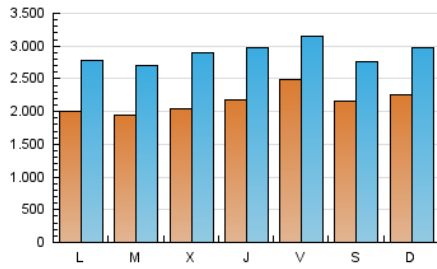

4. Gráficas (Nacional e Internacional)

4.1 Por día de la semana (promedio)

N. únicos / Visitas (x 100)