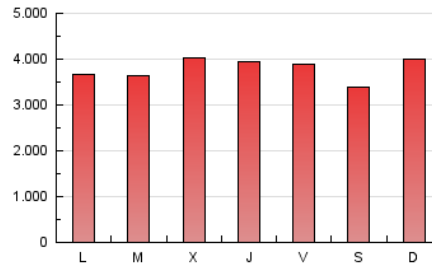

Páginas (x 100)