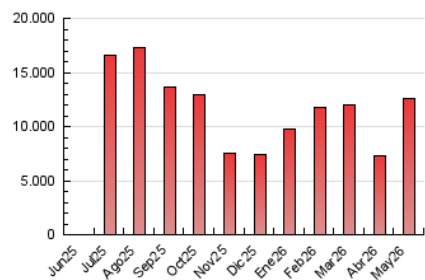

### 3. Por día del mes (Nacional e Internacional)

Día	N. únicos	Visitas	Páginas	Día	N. únicos	Visitas	Páginas	Día	N. únicos	Visitas	Páginas
1	156.983	200.918	288.344	11	163.148	221.170	324.977	21	281.835	375.721	494.126
2	137.113	181.137	270.856	12	175.928	237.503	343.995	22	221.437	301.179	444.828
3	157.831	212.362	327.212	13	174.899	239.257	377.644	23	189.314	271.041	396.773
4	170.550	241.730	347.672	14	177.957	239.871	343.519	24	210.693	293.095	467.208
5	157.871	217.780	319.449	15	293.518	353.560	435.301	25	239.684	344.419	494.803
6	174.818	244.212	385.838	16	374.299	428.884	486.750	26	240.873	329.834	476.773
7	170.798	234.152	342.406	17	316.055	415.913	543.077	27	236.304	355.261	505.592
8	158.740	215.351	327.101	18	228.052	301.360	399.130	28	241.638	343.659	493.752
9	139.326	190.948	279.086	19	199.399	293.875	425.420	29	411.076	503.317	572.783
10	148.489	203.267	314.388	20	234.247	321.329	440.326	30	240.640	307.348	382.925
								31	297.811	363.766	483.607

##### 4.1 Por día de la semana (promedio)

N. únicos / Visitas (x 100)

Páginas (x 100)

##### 4.2 Por franja horaria (promedio)

Visitas\_ (x 1000)

Páginas (x 1000)

##### 4.3 Por meses

N. únicos / Visitas (x 1000)

Páginas (x 1000)