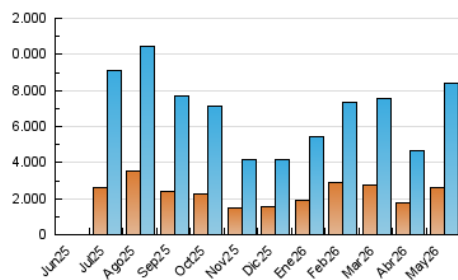

##### 4.1 Por día de la semana (promedio)

N. únicos / Visitas (x 100)

Páginas (x 100)

##### 4.2 Por franja horaria (promedio)

Visitas\_ (x 1000)

Páginas (x 1000)

##### 4.3 Por meses

N. únicos / Visitas (x 1000)

Páginas (x 1000)

## 5. Observaciones

Este Medio Electrónico de Comunicación ha sido medido por la herramienta Google Analytics de Google (GA4).