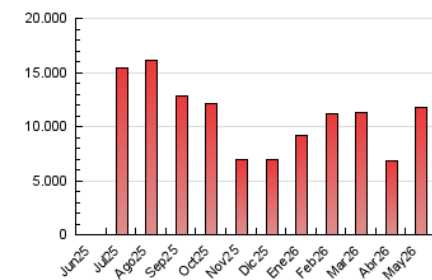

#### 3. Por día del mes (Nacional)

Día	N. únicos	Visitas	Páginas	Día	N. únicos	Visitas	Páginas	Día	N. únicos	Visitas	Páginas
<b>1</b>	140.515	181.558	266.644	<b>11</b>	151.618	206.193	306.328	<b>21</b>	264.545	357.171	466.810
<b>2</b>	120.879	162.559	247.591	<b>12</b>	159.734	220.372	317.579	<b>22</b>	204.904	282.533	418.640
<b>3</b>	146.409	197.985	308.870	<b>13</b>	161.902	222.416	356.207	<b>23</b>	176.281	251.735	373.863
<b>4</b>	157.722	224.994	327.852	<b>14</b>	165.678	224.304	323.900	<b>24</b>	196.251	273.442	440.806
<b>5</b>	143.320	202.076	296.647	<b>15</b>	275.872	333.394	410.382	<b>25</b>	221.074	322.205	465.001
<b>6</b>	161.864	227.743	365.158	<b>16</b>	348.486	401.139	453.954	<b>26</b>	222.204	309.267	446.741
<b>7</b>	155.830	214.557	318.798	<b>17</b>	281.724	383.229	499.174	<b>27</b>	218.576	331.682	475.545
<b>8</b>	147.417	203.007	307.830	<b>18</b>	203.048	268.665	367.484	<b>28</b>	224.000	320.534	463.105
<b>9</b>	127.420	176.041	261.330	<b>19</b>	184.038	274.257	400.123	<b>29</b>	394.676	484.437	546.848
<b>10</b>	137.241	190.352	296.279	<b>20</b>	217.484	300.332	412.465	<b>30</b>	227.328	289.071	361.085
								<b>31</b>	281.860	349.638	458.268

##### 4.1 Por día de la semana (promedio)

N. únicos / Visitas (x 100)

Páginas (x 100)

##### 4.2 Por franja horaria (promedio)

Visitas\_ (x 1000)

Páginas (x 1000)

##### 4.3 Por meses

N. únicos / Visitas (x 1000)

Páginas (x 1000)