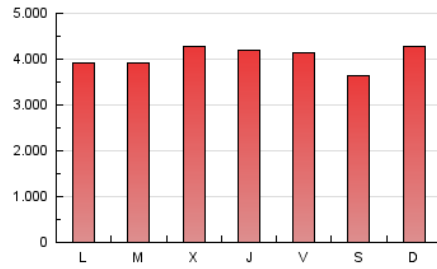

Páginas (x 100)