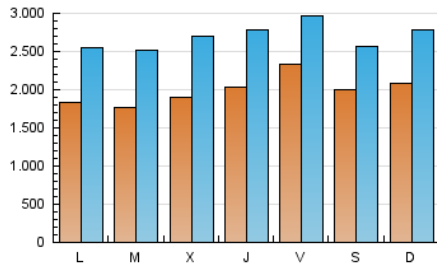

4. Gráficas (Nacional)

4.1 Por día de la semana (promedio)

N. únicos / Visitas (x 100)