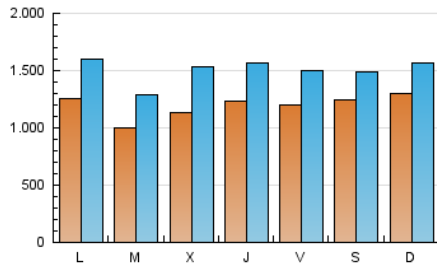

4. Gráficas (Nacional e Internacional)

4.1 Por día de la semana (promedio)

N. únicos / Visitas (x 100)