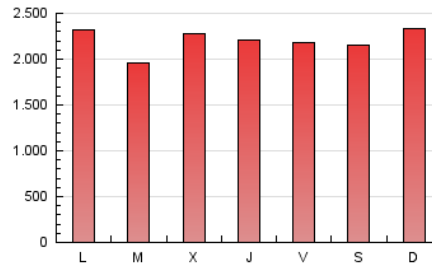

Páginas (x 100)