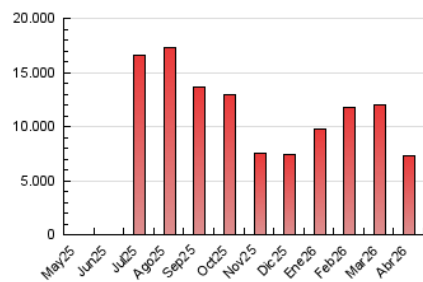

### 3. Por día del mes (Nacional e Internacional)

Día	N. únicos	Visitas	Páginas	Día	N. únicos	Visitas	Páginas	Día	N. únicos	Visitas	Páginas
<b>1</b>	146.211	183.248	281.573	<b>11</b>	190.558	221.213	316.237	<b>21</b>	24.485	25.423	25.920
<b>2</b>	126.021	155.633	243.272	<b>12</b>	178.937	213.773	334.723	<b>22</b>	22.090	22.724	23.563
<b>3</b>	152.467	191.900	294.067	<b>13</b>	154.156	199.281	294.281	<b>23</b>	94.619	119.675	207.005
<b>4</b>	165.053	197.099	284.604	<b>14</b>	53.660	72.222	103.725	<b>24</b>	128.999	171.746	294.381
<b>5</b>	193.186	227.315	339.501	<b>15</b>	95.185	150.504	234.387	<b>25</b>	128.669	163.207	297.115
<b>6</b>	183.775	226.511	341.973	<b>16</b>	70.490	82.212	111.066	<b>26</b>	126.086	164.243	304.453
<b>7</b>	171.794	214.657	346.002	<b>17</b>	19.225	20.270	21.483	<b>27</b>	142.012	189.009	330.381
<b>8</b>	151.966	193.091	309.838	<b>18</b>	15.647	16.209	17.221	<b>28</b>	148.135	204.531	362.565
<b>9</b>	158.410	200.248	299.515	<b>19</b>	19.659	20.204	21.437	<b>29</b>	149.241	215.011	367.757
<b>10</b>	181.014	216.643	321.260	<b>20</b>	24.232	25.146	25.732	<b>30</b>	168.268	227.449	335.036

##### 4.1 Por día de la semana (promedio)

N. únicos / Visitas (x 100)

Páginas (x 100)

##### 4.2 Por franja horaria (promedio)

Visitas\_ (x 1000)

Páginas (x 1000)

##### 4.3 Por meses

N. únicos / Visitas (x 1000)

Páginas (x 1000)