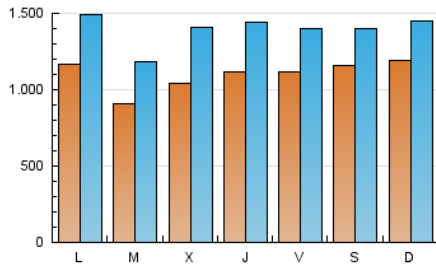

4. Gráficas (Nacional)

4.1 Por día de la semana (promedio)

N. únicos / Visitas (x 100)