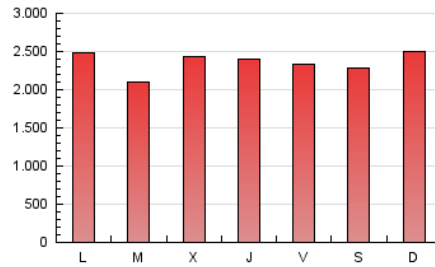

Páginas (x 100)