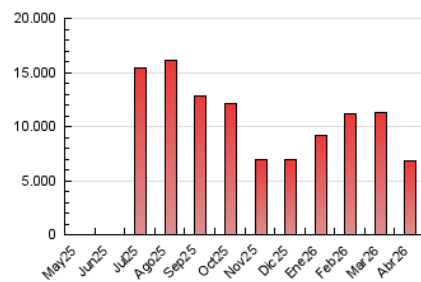

#### 3. Por día del mes (Nacional)

Día	N. únicos	Visitas	Páginas	Día	N. únicos	Visitas	Páginas	Día	N. únicos	Visitas	Páginas
1	136.275	172.367	263.120	11	182.433	211.334	300.903	21	21.162	22.175	22.619
2	116.724	145.708	226.361	12	166.306	199.165	313.311	22	19.446	20.187	20.994
3	144.722	180.563	277.488	13	144.673	187.983	276.605	23	82.382	105.151	183.021
4	153.387	186.989	266.777	14	51.108	68.005	99.069	24	115.146	155.600	273.398
5	180.375	214.223	318.463	15	90.179	141.197	223.594	25	114.151	146.553	276.142
6	172.581	212.411	322.884	16	60.672	71.954	99.892	26	112.180	149.647	282.698
7	160.318	198.890	325.648	17	16.777	17.535	18.815	27	126.977	173.172	307.487
8	142.817	180.528	291.613	18	13.906	14.495	15.452	28	131.856	183.416	336.321
9	149.313	191.003	282.662	19	17.450	17.819	19.188	29	130.167	190.884	338.733
10	171.521	204.966	304.584	20	21.523	22.500	23.043	30	151.016	206.680	310.601

#### 4.1 Por día de la semana (promedio)

N. únicos / Visitas (x 100)

Páginas (x 100)

#### 4.2 Por franja horaria (promedio)

Visitas\_ (x 1000)

Páginas (x 1000)

#### 4.3 Por meses

N. únicos / Visitas (x 1000)

Páginas (x 1000)