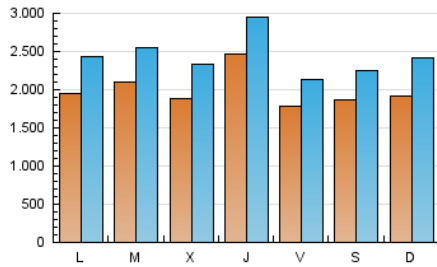

1. Cifras totales y promedios (Nacional)

MES - AÑO	NAVEGADORES UNICOS	VISITAS	PAGINAS
Marzo - 2026	2.726.978	7.542.740	11.323.254
PROMEDIO DIARIO	199.888	243.899	365.266
PROMEDIO LUNES-VIERNES	203.924	247.885	369.020
PROMEDIO SABADO-DOMINGO	190.020	234.156	356.090
PAGINAS / VISITAS	1,50		
DURACION MEDIA VISITAS	0:01:29		
TIEMPO INTERACCIÓN MEDIO	0:00:01		

2. Secciones (Nacional)

	PAGINAS	%
HOME	3.249.478	28.70 %
RESTO	8.073.776	71.30 %

3. Por día del mes (Nacional)

Día	N. únicos	Visitas	Páginas	Día	N. únicos	Visitas	Páginas	Día	N. únicos	Visitas	Páginas
1	230.804	288.692	441.825	11	197.164	243.095	367.033	21	159.751	191.300	295.800
2	252.941	315.381	459.897	12	331.944	395.246	527.876	22	194.287	238.811	349.001
3	252.660	310.372	466.847	13	172.079	201.027	326.507	23	180.680	222.106	345.294
4	224.731	279.136	416.311	14	214.339	257.031	406.284	24	212.328	257.152	383.654
5	252.709	305.030	445.193	15	205.892	266.141	413.021	25	180.923	221.620	332.577
6	210.688	249.929	362.541	16	188.022	224.244	346.631	26	171.953	212.622	322.213
7	238.985	284.328	414.292	17	225.807	263.654	388.310	27	140.412	172.847	261.965
8	201.753	249.716	369.682	18	150.459	188.283	297.764	28	135.810	170.049	250.360
9	207.630	262.168	392.189	19	229.640	264.335	384.980	29	128.561	161.335	264.546
10	248.544	297.251	431.315	20	191.583	232.220	345.329	30	149.617	189.120	289.342
								31	113.818	146.628	224.675

4. Gráficas (Nacional)

4.1 Por día de la semana (promedio)

N. únicos / Visitas (x 100)

Páginas (x 100)

4.2 Por franja horaria (promedio)

Visitas_ (x 1000)

Páginas (x 1000)

4.3 Por meses