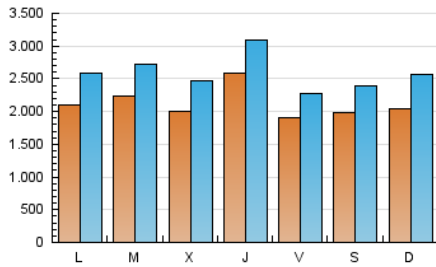

1. Cifras totales y promedios (Nacional e Internacional)

MES - AÑO	NAVEGADORES UNICOS	VISITAS	PAGINAS
Marzo - 2026	3.007.854	7.901.103	11.995.298
PROMEDIO DIARIO	212.472	258.953	386.945
PROMEDIO LUNES-VIERNES	217.009	263.118	391.268
PROMEDIO SABADO-DOMINGO	201.382	248.774	376.378
PAGINAS / VISITAS	1,49		
DURACION MEDIA VISITAS	0:01:28		
TIEMPO INTERACCIÓN MEDIO	0:00:01		

2. Secciones (Nacional e Internacional)

	PAGINAS	%
HOME	3.391.448	28.27 %
RESTO	8.603.850	71.73 %

3. Por día del mes (Nacional e Internacional)

Día	N. únicos	Visitas	Páginas	Día	N. únicos	Visitas	Páginas	Día	N. únicos	Visitas	Páginas
1	241.623	303.452	463.803	11	207.496	255.947	387.260	21	170.356	203.648	314.402
2	264.310	328.068	481.835	12	340.796	408.831	546.572	22	206.235	254.693	369.392
3	263.702	323.849	488.758	13	181.128	214.297	344.247	23	195.071	239.084	368.435
4	236.046	292.924	438.306	14	223.788	270.490	424.929	24	224.055	273.164	405.360
5	263.013	318.654	466.078	15	217.826	284.022	435.255	25	191.068	232.666	351.458
6	223.742	266.153	383.956	16	213.305	251.076	382.702	26	183.445	228.417	342.046
7	252.592	298.119	436.077	17	251.855	292.071	423.155	27	151.626	185.390	280.514
8	216.789	267.634	394.364	18	169.682	205.076	325.092	28	146.889	184.179	269.032
9	218.565	274.633	413.086	19	245.026	281.323	409.183	29	136.338	172.725	280.148
10	260.153	309.944	451.820	20	207.568	247.218	369.330	30	159.609	200.687	307.375
								31	122.934	159.113	241.328

4. Gráficas (Nacional e Internacional)

4.1 Por día de la semana (promedio)

N. únicos / Visitas (x 100)

Páginas (x 100)

4.2 Por franja horaria (promedio)

Visitas_ (x 1000)

Páginas (x 1000)

4.3 Por meses