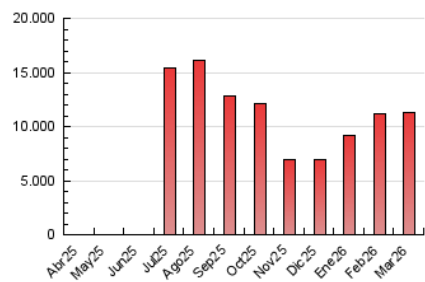

1. Cifras totales y promedios (Nacional)

MES - AÑO	NAVEGADORES UNICOS	VISITAS	PAGINAS
Marzo - 2026	2.726.978	7.542.740	11.323.254
PROMEDIO DIARIO	199.888	243.899	365.266
PROMEDIO LUNES-VIERNES	203.924	247.885	369.020
PROMEDIO SABADO-DOMINGO	190.020	234.156	356.090
PAGINAS / VISITAS	1,50		
DURACION MEDIA VISITAS	0:01:29		
TIEMPO INTERACCIÓN MEDIO	0:00:01		

2. Secciones (Nacional)

	PAGINAS	%
HOME	3.249.478	28.70 %
RESTO	8.073.776	71.30 %

3. Por día del mes (Nacional)

Día	N. únicos	Visitas	Páginas	Día	N. únicos	Visitas	Páginas	Día	N. únicos	Visitas	Páginas
1	230.804	288.692	441.825	11	197.164	243.095	367.033	21	159.751	191.300	295.800
2	252.941	315.381	459.897	12	331.944	395.246	527.876	22	194.287	238.811	349.001
3	252.660	310.372	466.847	13	172.079	201.027	326.507	23	180.680	222.106	345.294
4	224.731	279.136	416.311	14	214.339	257.031	406.284	24	212.328	257.152	383.654
5	252.709	305.030	445.193	15	205.892	266.141	413.021	25	180.923	221.620	332.577
6	210.688	249.929	362.541	16	188.022	224.244	346.631	26	171.953	212.622	322.213
7	238.985	284.328	414.292	17	225.807	263.654	388.310	27	140.412	172.847	261.965
8	201.753	249.716	369.682	18	150.459	188.283	297.764	28	135.810	170.049	250.360
9	207.630	262.168	392.189	19	229.640	264.335	384.980	29	128.561	161.335	264.546
10	248.544	297.251	431.315	20	191.583	232.220	345.329	30	149.617	189.120	289.342
								31	113.818	146.628	224.675

4. Gráficas (Nacional)

4.1 Por día de la semana (promedio)

N. únicos / Visitas (x 100)

Páginas (x 100)

4.2 Por franja horaria (promedio)

Visitas_ (x 1000)

Páginas (x 1000)

4.3 Por meses

N. únicos / Visitas (x 1000)

Páginas (x 1000)

5. Observaciones

Este Medio Electrónico de Comunicación ha sido medido por la herramienta Google Analytics de Google (GA4).

6. Definiciones básicas (Para más información ver Normas Técnicas para el Control de los Medios Electrónicos de Comunicación)