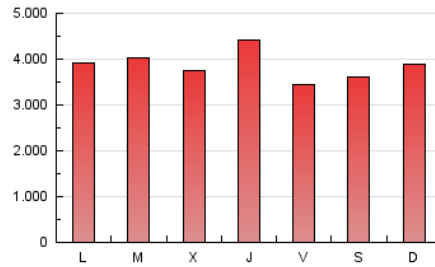

1. Cifras totales y promedios (Nacional e Internacional)

MES - AÑO	NAVEGADORES UNICOS	VISITAS	PAGINAS
Marzo - 2026	3.007.854	7.901.103	11.995.298
PROMEDIO DIARIO	212.472	258.953	386.945
PROMEDIO LUNES-VIERNES	217.009	263.118	391.268
PROMEDIO SABADO-DOMINGO	201.382	248.774	376.378
PAGINAS / VISITAS	1,49		
DURACION MEDIA VISITAS	0:01:28		
TIEMPO INTERACCIÓN MEDIO	0:00:01		

2. Secciones (Nacional e Internacional)

	PAGINAS	%
HOME	3.391.448	28.27 %
RESTO	8.603.850	71.73 %

3. Por día del mes (Nacional e Internacional)

Día	N. únicos	Visitas	Páginas	Día	N. únicos	Visitas	Páginas	Día	N. únicos	Visitas	Páginas
1	241.623	303.452	463.803	11	207.496	255.947	387.260	21	170.356	203.648	314.402
2	264.310	328.068	481.835	12	340.796	408.831	546.572	22	206.235	254.693	369.392
3	263.702	323.849	488.758	13	181.128	214.297	344.247	23	195.071	239.084	368.435
4	236.046	292.924	438.306	14	223.788	270.490	424.929	24	224.055	273.164	405.360
5	263.013	318.654	466.078	15	217.826	284.022	435.255	25	191.068	232.666	351.458
6	223.742	266.153	383.956	16	213.305	251.076	382.702	26	183.445	228.417	342.046
7	252.592	298.119	436.077	17	251.855	292.071	423.155	27	151.626	185.390	280.514
8	216.789	267.634	394.364	18	169.682	205.076	325.092	28	146.889	184.179	269.032
9	218.565	274.633	413.086	19	245.026	281.323	409.183	29	136.338	172.725	280.148
10	260.153	309.944	451.820	20	207.568	247.218	369.330	30	159.609	200.687	307.375
								31	122.934	159.113	241.328

4. Gráficas (Nacional e Internacional)

4.1 Por día de la semana (promedio)

N. únicos / Visitas (x 100)

Páginas (x 100)

4.2 Por franja horaria (promedio)

Visitas_ (x 1000)

Páginas (x 1000)

4.3 Por meses