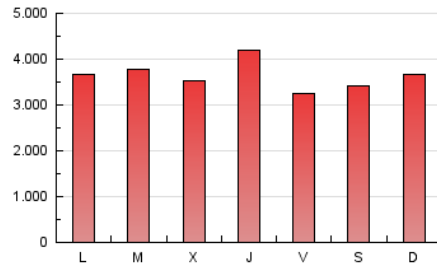

1. Cifras totales y promedios (Nacional)

MES - AÑO	NAVEGADORES UNICOS	VISITAS	PAGINAS
Marzo - 2026	2.726.978	7.542.740	11.323.254
PROMEDIO DIARIO	199.888	243.899	365.266
PROMEDIO LUNES-VIERNES	203.924	247.885	369.020
PROMEDIO SABADO-DOMINGO	190.020	234.156	356.090
PAGINAS / VISITAS	1,50		
DURACION MEDIA VISITAS	0:01:29		
TIEMPO INTERACCIÓN MEDIO	0:00:01		

2. Secciones (Nacional)

	PAGINAS	%
HOME	3.249.478	28.70 %
RESTO	8.073.776	71.30 %

3. Por día del mes (Nacional)

Día	N. únicos	Visitas	Páginas	Día	N. únicos	Visitas	Páginas	Día	N. únicos	Visitas	Páginas
1	230.804	288.692	441.825	11	197.164	243.095	367.033	21	159.751	191.300	295.800
2	252.941	315.381	459.897	12	331.944	395.246	527.876	22	194.287	238.811	349.001
3	252.660	310.372	466.847	13	172.079	201.027	326.507	23	180.680	222.106	345.294
4	224.731	279.136	416.311	14	214.339	257.031	406.284	24	212.328	257.152	383.654
5	252.709	305.030	445.193	15	205.892	266.141	413.021	25	180.923	221.620	332.577
6	210.688	249.929	362.541	16	188.022	224.244	346.631	26	171.953	212.622	322.213
7	238.985	284.328	414.292	17	225.807	263.654	388.310	27	140.412	172.847	261.965
8	201.753	249.716	369.682	18	150.459	188.283	297.764	28	135.810	170.049	250.360
9	207.630	262.168	392.189	19	229.640	264.335	384.980	29	128.561	161.335	264.546
10	248.544	297.251	431.315	20	191.583	232.220	345.329	30	149.617	189.120	289.342
								31	113.818	146.628	224.675

4. Gráficas (Nacional)

4.1 Por día de la semana (promedio)

N. únicos / Visitas (x 100)

Páginas (x 100)

4.2 Por franja horaria (promedio)

Visitas_ (x 1000)

Páginas (x 1000)

4.3 Por meses