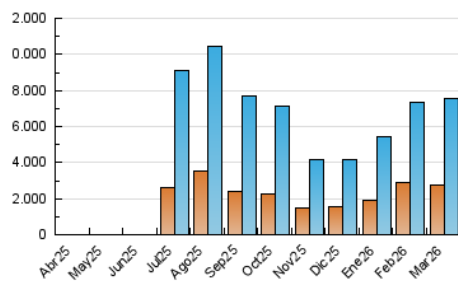

2. Secciones (Nacional)

	PAGINAS	%
HOME	3.249.478	28.70 %
RESTO	8.073.776	71.30 %

3. Por día del mes (Nacional)

Día	N. únicos	Visitas	Páginas	Día	N. únicos	Visitas	Páginas	Día	N. únicos	Visitas	Páginas
1	230.804	288.692	441.825	11	197.164	243.095	367.033	21	159.751	191.300	295.800
2	252.941	315.381	459.897	12	331.944	395.246	527.876	22	194.287	238.811	349.001
3	252.660	310.372	466.847	13	172.079	201.027	326.507	23	180.680	222.106	345.294
4	224.731	279.136	416.311	14	214.339	257.031	406.284	24	212.328	257.152	383.654
5	252.709	305.030	445.193	15	205.892	266.141	413.021	25	180.923	221.620	332.577
6	210.688	249.929	362.541	16	188.022	224.244	346.631	26	171.953	212.622	322.213
7	238.985	284.328	414.292	17	225.807	263.654	388.310	27	140.412	172.847	261.965
8	201.753	249.716	369.682	18	150.459	188.283	297.764	28	135.810	170.049	250.360
9	207.630	262.168	392.189	19	229.640	264.335	384.980	29	128.561	161.335	264.546
10	248.544	297.251	431.315	20	191.583	232.220	345.329	30	149.617	189.120	289.342
								31	113.818	146.628	224.675

4. Gráficas (Nacional)

4.1 Por día de la semana (promedio)

N. únicos / Visitas (x 100)

Páginas (x 100)

4.2 Por franja horaria (promedio)

Visitas_ (x 1000)

Páginas (x 1000)

4.3 Por meses

N. únicos / Visitas (x 1000)

Páginas (x 1000)

5. Observaciones

Este Medio Electrónico de Comunicación ha sido medido por la herramienta Google Analytics de Google (GA4).

6. Definiciones básicas (Para más información ver Normas Técnicas para el Control de los Medios Electrónicos de Comunicación)

Visita:

Una secuencia ininterrumpida de páginas servidas a un usuario válido. Si dicho usuario no realiza peticiones de páginas en un periodo de tiempo (30 min) la siguiente petición constituirá el inicio de una nueva visita.