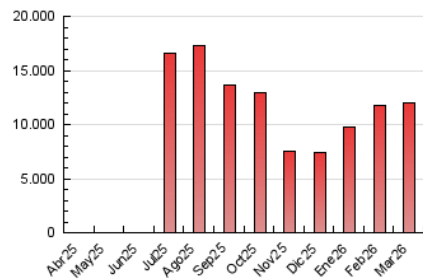

Páginas (x 1000)