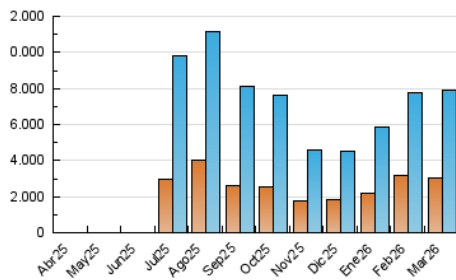

4.3 Por meses

N. únicos / Visitas (x 1000)