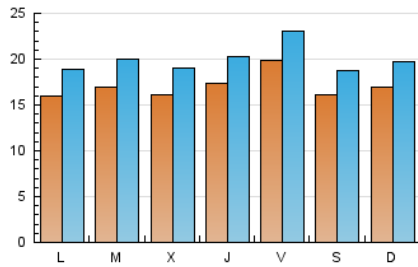

1. Cifras totales y promedios (Nacional e Internacional)

MES - AÑO	NAVEGADORES UNICOS	VISITAS	PAGINAS
Diciembre - 2020	43.653	61.886	159.658
PROMEDIO DIARIO	1.701	1.996	5.150
PROMEDIO LUNES-VIERNES	1.718	2.020	5.245
PROMEDIO SABADO-DOMINGO	1.652	1.928	4.877
PAGINAS / VISITAS	2,58		
DURACION MEDIA VISITAS	0:02:12		
DURACION MEDIA PAGINAS	0:01:23		

2. Secciones (Nacional e Internacional)

	PAGINAS	%
HOME	11.237	7.04 %
RESTO	148.421	92.96 %

3. Por día del mes (Nacional e Internacional)

Día	N. únicos	Visitas	Páginas	Día	N. únicos	Visitas	Páginas	Día	N. únicos	Visitas	Páginas
1	2.033	2.403	6.420	11	2.582	2.954	8.472	21	1.496	1.804	4.483
2	1.840	2.150	5.748	12	1.682	1.941	4.907	22	1.442	1.718	4.282
3	1.937	2.263	6.152	13	1.853	2.153	5.688	23	1.335	1.615	4.080
4	2.305	2.685	7.469	14	1.828	2.126	4.769	24	1.075	1.300	2.985
5	1.761	2.016	5.014	15	1.718	2.042	5.005	25	1.085	1.291	2.749
6	1.794	2.064	5.391	16	1.611	1.922	4.662	26	1.373	1.604	3.737
7	1.520	1.764	4.393	17	2.060	2.381	6.827	27	1.504	1.755	4.478
8	1.677	1.949	4.540	18	1.966	2.315	6.583	28	1.545	1.859	4.730
9	1.672	1.937	4.644	19	1.625	1.945	5.198	29	1.577	1.905	4.547
10	1.926	2.231	6.356	20	1.622	1.943	4.604	30	1.588	1.915	4.865
								31	1.703	1.936	5.880

4. Gráficas (Nacional e Internacional)

4.1 Por día de la semana (promedio)

N. únicos / Visitas (x 100)

Páginas (x 100)

4.2 Por franja horaria (promedio)

Visitas (x 1000)

Páginas (x 1000)

4.3 Por meses