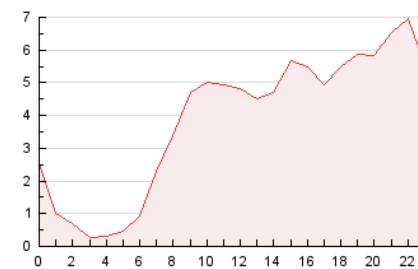

2. Secciones (Nacional)

	PAGINAS	%
HOME	10.731	6.94 %
RESTO	143.991	93.06 %

3. Por día del mes (Nacional)

Día	N. únicos	Visitas	Páginas	Día	N. únicos	Visitas	Páginas	Día	N. únicos	Visitas	Páginas
1	1.957	2.319	6.193	11	2.492	2.852	8.099	21	1.453	1.757	4.381
2	1.773	2.079	5.546	12	1.632	1.883	4.769	22	1.390	1.660	4.175
3	1.859	2.183	5.883	13	1.786	2.079	5.407	23	1.298	1.572	3.980
4	2.224	2.601	7.219	14	1.785	2.077	4.699	24	1.047	1.268	2.881
5	1.711	1.965	4.778	15	1.682	2.005	4.925	25	1.059	1.264	2.673
6	1.732	1.999	5.243	16	1.553	1.861	4.576	26	1.340	1.569	3.657
7	1.467	1.703	4.226	17	1.935	2.250	6.311	27	1.488	1.737	4.453
8	1.637	1.905	4.451	18	1.892	2.238	6.449	28	1.516	1.828	4.674
9	1.626	1.888	4.562	19	1.590	1.908	5.151	29	1.547	1.872	4.490
10	1.857	2.155	5.991	20	1.579	1.895	4.500	30	1.548	1.873	4.771
								31	1.647	1.877	5.609

4. Gráficas (Nacional)

4.1 Por día de la semana (promedio)

N. únicos / Visitas (x 100)

Páginas (x 100)

4.2 Por franja horaria (promedio)

Visitas (x 1000)

Páginas (x 1000)

4.3 Por meses