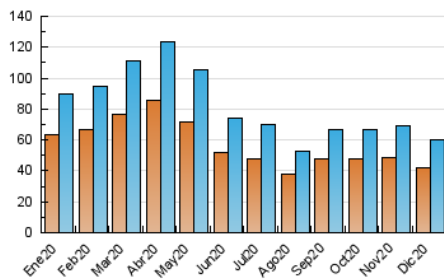

2. Secciones (Nacional)

	PAGINAS	%
HOME	10.731	6.94 %
RESTO	143.991	93.06 %

3. Por día del mes (Nacional)

Día	N. únicos	Visitas	Páginas	Día	N. únicos	Visitas	Páginas	Día	N. únicos	Visitas	Páginas
1	1.957	2.319	6.193	11	2.492	2.852	8.099	21	1.453	1.757	4.381
2	1.773	2.079	5.546	12	1.632	1.883	4.769	22	1.390	1.660	4.175
3	1.859	2.183	5.883	13	1.786	2.079	5.407	23	1.298	1.572	3.980
4	2.224	2.601	7.219	14	1.785	2.077	4.699	24	1.047	1.268	2.881
5	1.711	1.965	4.778	15	1.682	2.005	4.925	25	1.059	1.264	2.673
6	1.732	1.999	5.243	16	1.553	1.861	4.576	26	1.340	1.569	3.657
7	1.467	1.703	4.226	17	1.935	2.250	6.311	27	1.488	1.737	4.453
8	1.637	1.905	4.451	18	1.892	2.238	6.449	28	1.516	1.828	4.674
9	1.626	1.888	4.562	19	1.590	1.908	5.151	29	1.547	1.872	4.490
10	1.857	2.155	5.991	20	1.579	1.895	4.500	30	1.548	1.873	4.771
								31	1.647	1.877	5.609

4. Gráficas (Nacional)

4.1 Por día de la semana (promedio)

N. únicos / Visitas (x 100)

Páginas (x 100)

4.2 Por franja horaria (promedio)

Visitas (x 1000)

Páginas (x 1000)

4.3 Por meses

N. únicos / Visitas (x 1000)

Páginas (x 1000)

5. Observaciones

Este Medio Electrónico de Comunicación ha sido medido por la herramienta Google Analytics de Google

6. Definiciones básicas (Para más información ver Normas Técnicas para el Control de los Medios Electrónicos de Comunicación)

Visita:

Una secuencia ininterrumpida de páginas servidas a un usuario válido. Si dicho usuario no realiza peticiones de páginas en un periodo de tiempo (30 min) la siguiente petición constituirá el inicio de una nueva visita.