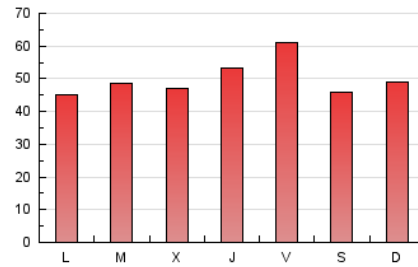

1. Cifras totales y promedios (Nacional)

MES - AÑO	NAVEGADORES UNICOS	VISITAS	PAGINAS
Diciembre - 2020	42.215	60.122	154.722
PROMEDIO DIARIO	1.648	1.939	4.991
PROMEDIO LUNES-VIERNES	1.663	1.960	5.077
PROMEDIO SABADO-DOMINGO	1.607	1.879	4.745
PAGINAS / VISITAS	2,57		
DURACION MEDIA VISITAS	0:02:13		
DURACION MEDIA PAGINAS	0:01:24		

2. Secciones (Nacional)

	PAGINAS	%
HOME	10.731	6.94 %
RESTO	143.991	93.06 %

3. Por día del mes (Nacional)

Día	N. únicos	Visitas	Páginas	Día	N. únicos	Visitas	Páginas	Día	N. únicos	Visitas	Páginas
1	1.957	2.319	6.193	11	2.492	2.852	8.099	21	1.453	1.757	4.381
2	1.773	2.079	5.546	12	1.632	1.883	4.769	22	1.390	1.660	4.175
3	1.859	2.183	5.883	13	1.786	2.079	5.407	23	1.298	1.572	3.980
4	2.224	2.601	7.219	14	1.785	2.077	4.699	24	1.047	1.268	2.881
5	1.711	1.965	4.778	15	1.682	2.005	4.925	25	1.059	1.264	2.673
6	1.732	1.999	5.243	16	1.553	1.861	4.576	26	1.340	1.569	3.657
7	1.467	1.703	4.226	17	1.935	2.250	6.311	27	1.488	1.737	4.453
8	1.637	1.905	4.451	18	1.892	2.238	6.449	28	1.516	1.828	4.674
9	1.626	1.888	4.562	19	1.590	1.908	5.151	29	1.547	1.872	4.490
10	1.857	2.155	5.991	20	1.579	1.895	4.500	30	1.548	1.873	4.771
								31	1.647	1.877	5.609

4. Gráficas (Nacional)

4.1 Por día de la semana (promedio)

N. únicos / Visitas (x 100)

Páginas (x 100)

4.2 Por franja horaria (promedio)

Visitas (x 1000)

Páginas (x 1000)

4.3 Por meses