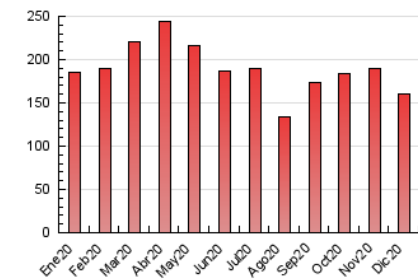

Páginas (x 1000)