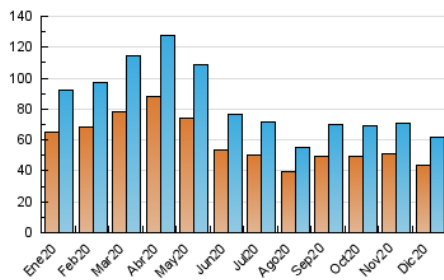

4.3 Por meses

N. únicos / Visitas (x 1000)