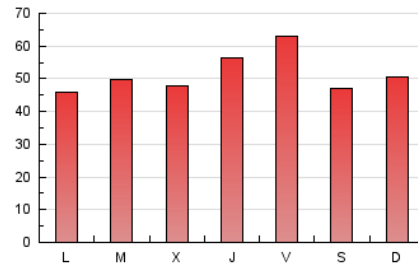

1. Cifras totales y promedios (Nacional e Internacional)

MES - AÑO	NAVEGADORES UNICOS	VISITAS	PAGINAS
Diciembre - 2020	43.653	61.886	159.658
PROMEDIO DIARIO	1.701	1.996	5.150
PROMEDIO LUNES-VIERNES	1.718	2.020	5.245
PROMEDIO SABADO-DOMINGO	1.652	1.928	4.877
PAGINAS / VISITAS	2,58		
DURACION MEDIA VISITAS	0:02:12		
DURACION MEDIA PAGINAS	0:01:23		

2. Secciones (Nacional e Internacional)

	PAGINAS	%
HOME	11.237	7.04 %
RESTO	148.421	92.96 %

3. Por día del mes (Nacional e Internacional)

Día	N. únicos	Visitas	Páginas	Día	N. únicos	Visitas	Páginas	Día	N. únicos	Visitas	Páginas
1	2.033	2.403	6.420	11	2.582	2.954	8.472	21	1.496	1.804	4.483
2	1.840	2.150	5.748	12	1.682	1.941	4.907	22	1.442	1.718	4.282
3	1.937	2.263	6.152	13	1.853	2.153	5.688	23	1.335	1.615	4.080
4	2.305	2.685	7.469	14	1.828	2.126	4.769	24	1.075	1.300	2.985
5	1.761	2.016	5.014	15	1.718	2.042	5.005	25	1.085	1.291	2.749
6	1.794	2.064	5.391	16	1.611	1.922	4.662	26	1.373	1.604	3.737
7	1.520	1.764	4.393	17	2.060	2.381	6.827	27	1.504	1.755	4.478
8	1.677	1.949	4.540	18	1.966	2.315	6.583	28	1.545	1.859	4.730
9	1.672	1.937	4.644	19	1.625	1.945	5.198	29	1.577	1.905	4.547
10	1.926	2.231	6.356	20	1.622	1.943	4.604	30	1.588	1.915	4.865
								31	1.703	1.936	5.880

4. Gráficas (Nacional e Internacional)

4.1 Por día de la semana (promedio)

N. únicos / Visitas (x 100)

Páginas (x 100)

4.2 Por franja horaria (promedio)

Visitas (x 1000)

Páginas (x 1000)

4.3 Por meses