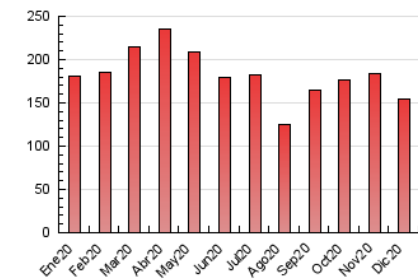

1. Cifras totales y promedios (Nacional)

MES - AÑO	NAVEGADORES UNICOS	VISITAS	PAGINAS
Diciembre - 2020	42.215	60.122	154.722
PROMEDIO DIARIO	1.648	1.939	4.991
PROMEDIO LUNES-VIERNES	1.663	1.960	5.077
PROMEDIO SABADO-DOMINGO	1.607	1.879	4.745
PAGINAS / VISITAS	2,57		
DURACION MEDIA VISITAS	0:02:13		
DURACION MEDIA PAGINAS	0:01:24		

2. Secciones (Nacional)

	PAGINAS	%
HOME	10.731	6.94 %
RESTO	143.991	93.06 %

3. Por día del mes (Nacional)

Día	N. únicos	Visitas	Páginas	Día	N. únicos	Visitas	Páginas	Día	N. únicos	Visitas	Páginas
1	1.957	2.319	6.193	11	2.492	2.852	8.099	21	1.453	1.757	4.381
2	1.773	2.079	5.546	12	1.632	1.883	4.769	22	1.390	1.660	4.175
3	1.859	2.183	5.883	13	1.786	2.079	5.407	23	1.298	1.572	3.980
4	2.224	2.601	7.219	14	1.785	2.077	4.699	24	1.047	1.268	2.881
5	1.711	1.965	4.778	15	1.682	2.005	4.925	25	1.059	1.264	2.673
6	1.732	1.999	5.243	16	1.553	1.861	4.576	26	1.340	1.569	3.657
7	1.467	1.703	4.226	17	1.935	2.250	6.311	27	1.488	1.737	4.453
8	1.637	1.905	4.451	18	1.892	2.238	6.449	28	1.516	1.828	4.674
9	1.626	1.888	4.562	19	1.590	1.908	5.151	29	1.547	1.872	4.490
10	1.857	2.155	5.991	20	1.579	1.895	4.500	30	1.548	1.873	4.771
								31	1.647	1.877	5.609

4. Gráficas (Nacional)

4.1 Por día de la semana (promedio)

N. únicos / Visitas (x 100)

Páginas (x 100)

4.2 Por franja horaria (promedio)

Visitas (x 1000)

Páginas (x 1000)

4.3 Por meses

N. únicos / Visitas (x 1000)

Páginas (x 1000)

5. Observaciones

Este Medio Electrónico de Comunicación ha sido medido por la herramienta Google Analytics de Google

6. Definiciones básicas (Para más información ver Normas Técnicas para el Control de los Medios Electrónicos de Comunicación)