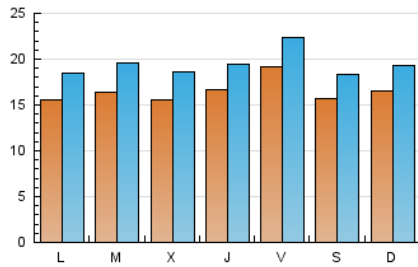

1. Cifras totales y promedios (Nacional)

MES - AÑO	NAVEGADORES UNICOS	VISITAS	PAGINAS
Diciembre - 2020	42.215	60.122	154.722
PROMEDIO DIARIO	1.648	1.939	4.991
PROMEDIO LUNES-VIERNES	1.663	1.960	5.077
PROMEDIO SABADO-DOMINGO	1.607	1.879	4.745
PAGINAS / VISITAS	2,57		
DURACION MEDIA VISITAS	0:02:13		
DURACION MEDIA PAGINAS	0:01:24		

2. Secciones (Nacional)

	PAGINAS	%
HOME	10.731	6.94 %
RESTO	143.991	93.06 %

3. Por día del mes (Nacional)

Día	N. únicos	Visitas	Páginas	Día	N. únicos	Visitas	Páginas	Día	N. únicos	Visitas	Páginas
1	1.957	2.319	6.193	11	2.492	2.852	8.099	21	1.453	1.757	4.381
2	1.773	2.079	5.546	12	1.632	1.883	4.769	22	1.390	1.660	4.175
3	1.859	2.183	5.883	13	1.786	2.079	5.407	23	1.298	1.572	3.980
4	2.224	2.601	7.219	14	1.785	2.077	4.699	24	1.047	1.268	2.881
5	1.711	1.965	4.778	15	1.682	2.005	4.925	25	1.059	1.264	2.673
6	1.732	1.999	5.243	16	1.553	1.861	4.576	26	1.340	1.569	3.657
7	1.467	1.703	4.226	17	1.935	2.250	6.311	27	1.488	1.737	4.453
8	1.637	1.905	4.451	18	1.892	2.238	6.449	28	1.516	1.828	4.674
9	1.626	1.888	4.562	19	1.590	1.908	5.151	29	1.547	1.872	4.490
10	1.857	2.155	5.991	20	1.579	1.895	4.500	30	1.548	1.873	4.771
								31	1.647	1.877	5.609

4. Gráficas (Nacional)

4.1 Por día de la semana (promedio)

N. únicos / Visitas (x 100)

Páginas (x 100)

4.2 Por franja horaria (promedio)

Visitas (x 1000)

Páginas (x 1000)

4.3 Por meses