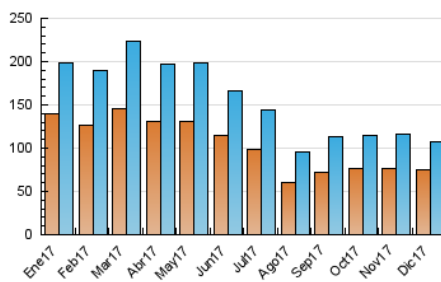

4.3 Por meses

N. únicos / Visitas (x 1000)