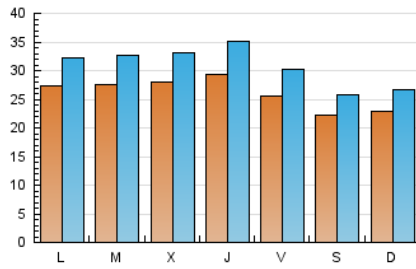

1. Cifras totales y promedios (Nacional)

MES - AÑO	NAVEGADORES UNICOS	VISITAS	PAGINAS
Diciembre - 2017	63.438	94.609	199.770
PROMEDIO DIARIO	2.584	3.052	6.444
PROMEDIO LUNES-VIERNES	2.741	3.256	6.979
PROMEDIO SABADO-DOMINGO	2.255	2.624	5.322
PAGINAS / VISITAS	2,11		
DURACION MEDIA VISITAS	0:02:08		
DURACION MEDIA PAGINAS	0:01:55		

2. Secciones (Nacional)

	PAGINAS	%
HOME	8.219	4.11 %
RESTO	191.551	95.89 %

3. Por día del mes (Nacional)

Día	N. únicos	Visitas	Páginas	Día	N. únicos	Visitas	Páginas	Día	N. únicos	Visitas	Páginas
1	2.795	3.333	7.687	11	3.079	3.645	7.872	21	3.160	3.922	8.495
2	2.322	2.687	5.166	12	2.919	3.618	7.990	22	2.261	2.703	5.901
3	2.658	3.134	6.190	13	3.093	3.681	8.006	23	2.111	2.423	4.767
4	3.093	3.684	8.054	14	3.605	4.228	8.947	24	1.840	2.080	4.080
5	2.683	3.199	6.676	15	2.658	3.197	7.568	25	1.682	1.979	4.430
6	2.459	2.882	5.690	16	2.182	2.563	5.663	26	2.285	2.642	5.650
7	2.270	2.679	5.847	17	2.643	3.091	6.150	27	2.885	3.394	7.225
8	2.452	2.859	5.698	18	3.058	3.548	7.263	28	2.683	3.190	6.675
9	2.223	2.614	5.882	19	3.103	3.630	7.782	29	2.566	3.044	6.059
10	2.656	3.086	6.351	20	2.775	3.316	7.039	30	2.266	2.621	5.098
								31	1.644	1.937	3.869

4. Gráficas (Nacional)

4.1 Por día de la semana (promedio)

N. únicos / Visitas (x 100)

Páginas (x 100)

4.2 Por franja horaria (promedio)

Visitas (x 1000)

Páginas (x 1000)

4.3 Por meses