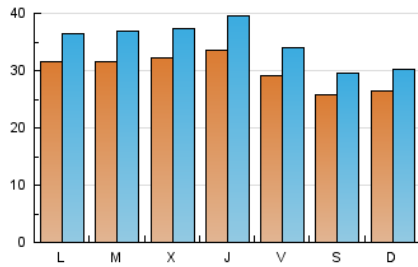

1. Cifras totales y promedios (Nacional e Internacional)

MES - AÑO	NAVEGADORES UNICOS	VISITAS	PAGINAS
Diciembre - 2017	75.093	106.926	214.344
PROMEDIO DIARIO	2.972	3.449	6.914
PROMEDIO LUNES-VIERNES	3.146	3.671	7.477
PROMEDIO SABADO-DOMINGO	2.606	2.983	5.733
PAGINAS / VISITAS	2,00		
DURACION MEDIA VISITAS	0:01:55		
DURACION MEDIA PAGINAS	0:01:55		

2. Secciones (Nacional e Internacional)

	PAGINAS	%
HOME	8.457	3.95 %
RESTO	205.887	96.05 %

3. Por día del mes (Nacional e Internacional)

Día	N. únicos	Visitas	Páginas	Día	N. únicos	Visitas	Páginas	Día	N. únicos	Visitas	Páginas
1	2.917	3.465	7.973	11	4.595	5.174	9.496	21	3.243	4.016	8.652
2	2.401	2.772	5.281	12	4.301	5.017	9.474	22	2.329	2.793	6.132
3	2.722	3.209	6.311	13	3.180	3.786	8.229	23	2.172	2.494	4.880
4	3.163	3.758	8.210	14	3.699	4.328	9.142	24	1.885	2.127	4.162
5	2.759	3.286	6.858	15	2.733	3.279	7.714	25	1.721	2.020	4.485
6	3.872	4.305	7.209	16	2.254	2.641	5.774	26	2.349	2.711	5.810
7	3.785	4.202	7.463	17	2.698	3.155	6.256	27	2.954	3.467	7.312
8	3.963	4.388	7.312	18	3.132	3.631	7.415	28	2.733	3.245	6.788
9	3.728	4.127	7.477	19	3.179	3.723	7.927	29	2.621	3.107	6.197
10	4.167	4.608	7.969	20	2.843	3.396	7.219	30	2.324	2.691	5.234
								31	1.708	2.005	3.983

4. Gráficas (Nacional e Internacional)

4.1 Por día de la semana (promedio)

N. únicos / Visitas (x 100)

Páginas (x 100)

4.2 Por franja horaria (promedio)

Visitas (x 1000)

Páginas (x 1000)

4.3 Por meses