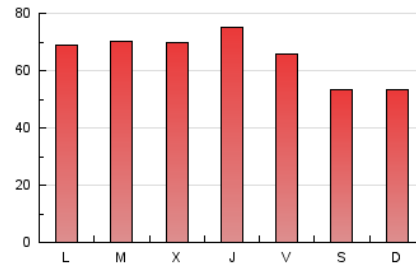

1. Cifras totales y promedios (Nacional)

MES - AÑO	NAVEGADORES UNICOS	VISITAS	PAGINAS
Diciembre - 2017	63.438	94.609	199.770
PROMEDIO DIARIO	2.584	3.052	6.444
PROMEDIO LUNES-VIERNES	2.741	3.256	6.979
PROMEDIO SABADO-DOMINGO	2.255	2.624	5.322
PAGINAS / VISITAS	2,11		
DURACION MEDIA VISITAS	0:02:08		
DURACION MEDIA PAGINAS	0:01:55		

2. Secciones (Nacional)

	PAGINAS	%
HOME	8.219	4.11 %
RESTO	191.551	95.89 %

3. Por día del mes (Nacional)

Día	N. únicos	Visitas	Páginas	Día	N. únicos	Visitas	Páginas	Día	N. únicos	Visitas	Páginas
1	2.795	3.333	7.687	11	3.079	3.645	7.872	21	3.160	3.922	8.495
2	2.322	2.687	5.166	12	2.919	3.618	7.990	22	2.261	2.703	5.901
3	2.658	3.134	6.190	13	3.093	3.681	8.006	23	2.111	2.423	4.767
4	3.093	3.684	8.054	14	3.605	4.228	8.947	24	1.840	2.080	4.080
5	2.683	3.199	6.676	15	2.658	3.197	7.568	25	1.682	1.979	4.430
6	2.459	2.882	5.690	16	2.182	2.563	5.663	26	2.285	2.642	5.650
7	2.270	2.679	5.847	17	2.643	3.091	6.150	27	2.885	3.394	7.225
8	2.452	2.859	5.698	18	3.058	3.548	7.263	28	2.683	3.190	6.675
9	2.223	2.614	5.882	19	3.103	3.630	7.782	29	2.566	3.044	6.059
10	2.656	3.086	6.351	20	2.775	3.316	7.039	30	2.266	2.621	5.098
								31	1.644	1.937	3.869

4. Gráficas (Nacional)

4.1 Por día de la semana (promedio)

N. únicos / Visitas (x 100)

Páginas (x 100)

4.2 Por franja horaria (promedio)

Visitas (x 1000)

Páginas (x 1000)

4.3 Por meses