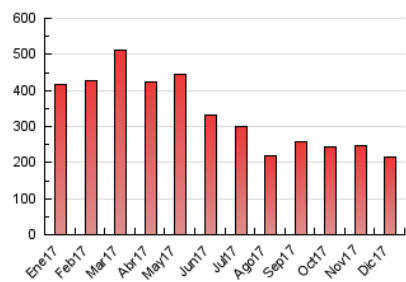

Páginas (x 1000)