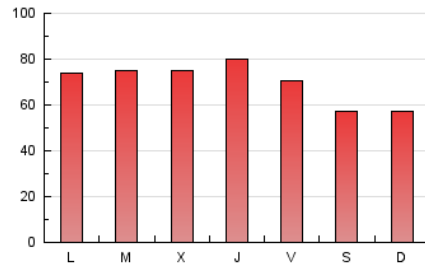

1. Cifras totales y promedios (Nacional e Internacional)

MES - AÑO	NAVEGADORES UNICOS	VISITAS	PAGINAS
Diciembre - 2017	75.093	106.926	214.344
PROMEDIO DIARIO	2.972	3.449	6.914
PROMEDIO LUNES-VIERNES	3.146	3.671	7.477
PROMEDIO SABADO-DOMINGO	2.606	2.983	5.733
PAGINAS / VISITAS	2,00		
DURACION MEDIA VISITAS	0:01:55		
DURACION MEDIA PAGINAS	0:01:55		

2. Secciones (Nacional e Internacional)

	PAGINAS	%
HOME	8.457	3.95 %
RESTO	205.887	96.05 %

3. Por día del mes (Nacional e Internacional)

Día	N. únicos	Visitas	Páginas	Día	N. únicos	Visitas	Páginas	Día	N. únicos	Visitas	Páginas
1	2.917	3.465	7.973	11	4.595	5.174	9.496	21	3.243	4.016	8.652
2	2.401	2.772	5.281	12	4.301	5.017	9.474	22	2.329	2.793	6.132
3	2.722	3.209	6.311	13	3.180	3.786	8.229	23	2.172	2.494	4.880
4	3.163	3.758	8.210	14	3.699	4.328	9.142	24	1.885	2.127	4.162
5	2.759	3.286	6.858	15	2.733	3.279	7.714	25	1.721	2.020	4.485
6	3.872	4.305	7.209	16	2.254	2.641	5.774	26	2.349	2.711	5.810
7	3.785	4.202	7.463	17	2.698	3.155	6.256	27	2.954	3.467	7.312
8	3.963	4.388	7.312	18	3.132	3.631	7.415	28	2.733	3.245	6.788
9	3.728	4.127	7.477	19	3.179	3.723	7.927	29	2.621	3.107	6.197
10	4.167	4.608	7.969	20	2.843	3.396	7.219	30	2.324	2.691	5.234
								31	1.708	2.005	3.983

4. Gráficas (Nacional e Internacional)

4.1 Por día de la semana (promedio)

N. únicos / Visitas (x 100)

Páginas (x 100)

4.2 Por franja horaria (promedio)

Visitas (x 1000)

Páginas (x 1000)

4.3 Por meses