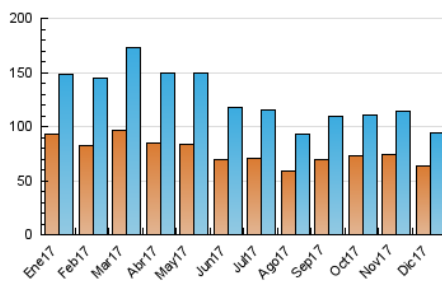

4.3 Por meses

N. únicos / Visitas (x 1000)