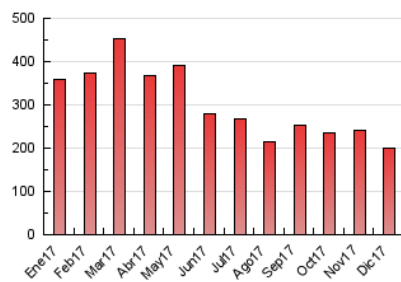

2. Secciones (Nacional)

	PAGINAS	%
HOME	8.219	4.11 %
RESTO	191.551	95.89 %

3. Por día del mes (Nacional)

Día	N. únicos	Visitas	Páginas	Día	N. únicos	Visitas	Páginas	Día	N. únicos	Visitas	Páginas
1	2.795	3.333	7.687	11	3.079	3.645	7.872	21	3.160	3.922	8.495
2	2.322	2.687	5.166	12	2.919	3.618	7.990	22	2.261	2.703	5.901
3	2.658	3.134	6.190	13	3.093	3.681	8.006	23	2.111	2.423	4.767
4	3.093	3.684	8.054	14	3.605	4.228	8.947	24	1.840	2.080	4.080
5	2.683	3.199	6.676	15	2.658	3.197	7.568	25	1.682	1.979	4.430
6	2.459	2.882	5.690	16	2.182	2.563	5.663	26	2.285	2.642	5.650
7	2.270	2.679	5.847	17	2.643	3.091	6.150	27	2.885	3.394	7.225
8	2.452	2.859	5.698	18	3.058	3.548	7.263	28	2.683	3.190	6.675
9	2.223	2.614	5.882	19	3.103	3.630	7.782	29	2.566	3.044	6.059
10	2.656	3.086	6.351	20	2.775	3.316	7.039	30	2.266	2.621	5.098
								31	1.644	1.937	3.869

4. Gráficas (Nacional)

4.1 Por día de la semana (promedio)

N. únicos / Visitas (x 100)

Páginas (x 100)

4.2 Por franja horaria (promedio)

Visitas (x 1000)

Páginas (x 1000)

4.3 Por meses

N. únicos / Visitas (x 1000)

Páginas (x 1000)

5. Observaciones

Este Medio Electrónico de Comunicación ha sido medido por la herramienta Google Analytics de Google

6. Definiciones básicas (Para más información ver Normas Técnicas para el Control de los Medios Electrónicos de Comunicación)

Visita:

Una secuencia ininterrumpida de páginas servidas a un usuario válido. Si dicho usuario no realiza peticiones de páginas en un periodo de tiempo (30 min) la siguiente petición constituirá el inicio de una nueva visita.