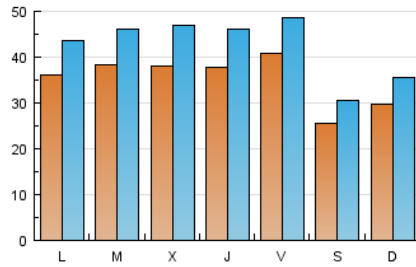

1. Cifras totales y promedios (Nacional)

MES - AÑO	NAVEGADORES UNICOS	VISITAS	PAGINAS
Diciembre - 2016	84.116	131.636	298.568
PROMEDIO DIARIO	3.514	4.246	9.631
PROMEDIO LUNES-VIERNES	3.831	4.641	10.570
PROMEDIO SABADO-DOMINGO	2.739	3.282	7.337
PAGINAS / VISITAS	2,27		
DURACION MEDIA VISITAS	0:02:16		
DURACION MEDIA PAGINAS	0:01:48		

2. Secciones (Nacional)

	PAGINAS	%
HOME	15.214	5.10 %
RESTO	283.354	94.90 %

3. Por día del mes (Nacional)

Día	N. únicos	Visitas	Páginas	Día	N. únicos	Visitas	Páginas	Día	N. únicos	Visitas	Páginas
1	3.642	4.454	10.548	11	3.096	3.782	9.017	21	3.087	3.795	8.693
2	4.022	4.860	10.838	12	3.576	4.425	10.819	22	2.995	3.648	8.388
3	2.658	3.229	7.448	13	3.643	4.410	10.847	23	4.124	4.800	9.782
4	3.094	3.789	9.464	14	3.529	4.566	10.930	24	2.691	3.077	5.808
5	3.634	4.476	10.413	15	3.580	4.483	10.484	25	2.828	3.223	5.866
6	3.382	4.086	9.323	16	3.943	4.773	11.823	26	3.607	4.125	8.534
7	3.699	4.523	11.100	17	2.583	3.116	6.905	27	4.871	5.722	12.138
8	3.647	4.462	10.829	18	2.909	3.472	7.799	28	4.862	5.939	12.177
9	3.373	4.189	10.213	19	3.654	4.434	10.528	29	5.068	5.956	12.299
10	2.676	3.288	8.025	20	3.446	4.252	10.137	30	4.893	5.716	11.690
								31	2.113	2.566	5.703

4. Gráficas (Nacional)

4.1 Por día de la semana (promedio)

N. únicos / Visitas (x 100)

Páginas (x 100)

4.2 Por franja horaria (promedio)

Visitas (x 1000)

Páginas (x 1000)

4.3 Por meses