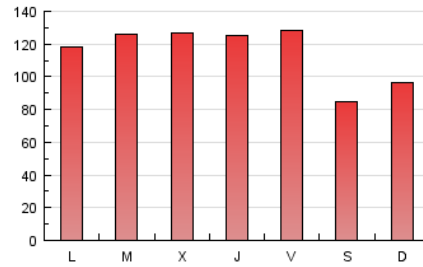

1. Cifras totales y promedios (Nacional e Internacional)

MES - AÑO	NAVEGADORES UNICOS	VISITAS	PAGINAS
Diciembre - 2016	133.102	181.974	356.327
PROMEDIO DIARIO	5.115	5.870	11.494
PROMEDIO LUNES-VIERNES	5.464	6.300	12.515
PROMEDIO SABADO-DOMINGO	4.262	4.820	9.000
PAGINAS / VISITAS	1,96		
DURACION MEDIA VISITAS	0:01:43		
DURACION MEDIA PAGINAS	0:01:47		

2. Secciones (Nacional e Internacional)

	PAGINAS	%
HOME	19.422	5.45 %
RESTO	336.905	94.55 %

3. Por día del mes (Nacional e Internacional)

Día	N. únicos	Visitas	Páginas	Día	N. únicos	Visitas	Páginas	Día	N. únicos	Visitas	Páginas
1	5.530	6.388	13.034	11	4.626	5.323	10.617	21	4.622	5.354	10.593
2	5.911	6.792	13.405	12	5.176	6.056	12.678	22	4.528	5.215	10.109
3	4.299	4.892	9.340	13	5.353	6.155	12.937	23	5.677	6.375	11.548
4	4.638	5.349	11.118	14	5.343	6.397	13.166	24	4.211	4.599	7.358
5	5.224	6.084	12.242	15	5.314	6.249	12.932	25	4.330	4.732	7.475
6	5.202	5.943	11.645	16	5.589	6.442	13.743	26	5.116	5.648	10.160
7	5.267	6.110	12.835	17	4.202	4.740	8.704	27	6.417	7.285	13.850
8	5.183	6.017	12.495	18	4.396	4.988	9.447	28	6.443	7.557	14.129
9	5.009	5.839	12.062	19	5.226	6.028	12.322	29	6.614	7.527	14.031
10	4.230	4.862	9.732	20	4.994	5.826	11.947	30	6.463	7.305	13.465
								31	3.423	3.897	7.208

4. Gráficas (Nacional e Internacional)

4.1 Por día de la semana (promedio)

N. únicos / Visitas (x 100)

Páginas (x 100)

4.2 Por franja horaria (promedio)

Visitas (x 1000)

Páginas (x 1000)

4.3 Por meses