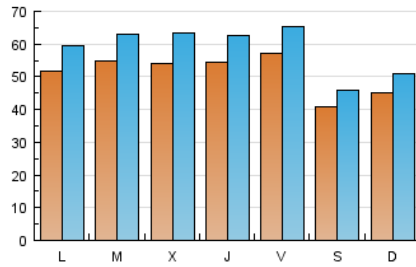

1. Cifras totales y promedios (Nacional e Internacional)

MES - AÑO	NAVEGADORES UNICOS	VISITAS	PAGINAS
Diciembre - 2016	133.102	181.974	356.327
PROMEDIO DIARIO	5.115	5.870	11.494
PROMEDIO LUNES-VIERNES	5.464	6.300	12.515
PROMEDIO SABADO-DOMINGO	4.262	4.820	9.000
PAGINAS / VISITAS	1,96		
DURACION MEDIA VISITAS	0:01:43		
DURACION MEDIA PAGINAS	0:01:47		

2. Secciones (Nacional e Internacional)

	PAGINAS	%
HOME	19.422	5.45 %
RESTO	336.905	94.55 %

3. Por día del mes (Nacional e Internacional)

Día	N. únicos	Visitas	Páginas	Día	N. únicos	Visitas	Páginas	Día	N. únicos	Visitas	Páginas
1	5.530	6.388	13.034	11	4.626	5.323	10.617	21	4.622	5.354	10.593
2	5.911	6.792	13.405	12	5.176	6.056	12.678	22	4.528	5.215	10.109
3	4.299	4.892	9.340	13	5.353	6.155	12.937	23	5.677	6.375	11.548
4	4.638	5.349	11.118	14	5.343	6.397	13.166	24	4.211	4.599	7.358
5	5.224	6.084	12.242	15	5.314	6.249	12.932	25	4.330	4.732	7.475
6	5.202	5.943	11.645	16	5.589	6.442	13.743	26	5.116	5.648	10.160
7	5.267	6.110	12.835	17	4.202	4.740	8.704	27	6.417	7.285	13.850
8	5.183	6.017	12.495	18	4.396	4.988	9.447	28	6.443	7.557	14.129
9	5.009	5.839	12.062	19	5.226	6.028	12.322	29	6.614	7.527	14.031
10	4.230	4.862	9.732	20	4.994	5.826	11.947	30	6.463	7.305	13.465
								31	3.423	3.897	7.208

4. Gráficas (Nacional e Internacional)

4.1 Por día de la semana (promedio)

N. únicos / Visitas (x 100)

Páginas (x 100)

4.2 Por franja horaria (promedio)

Visitas (x 1000)

Páginas (x 1000)

4.3 Por meses