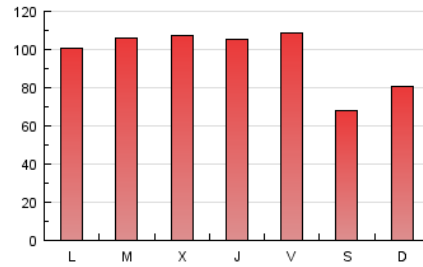

1. Cifras totales y promedios (Nacional)

MES - AÑO	NAVEGADORES UNICOS	VISITAS	PAGINAS
Diciembre - 2016	84.116	131.636	298.568
PROMEDIO DIARIO	3.514	4.246	9.631
PROMEDIO LUNES-VIERNES	3.831	4.641	10.570
PROMEDIO SABADO-DOMINGO	2.739	3.282	7.337
PAGINAS / VISITAS	2,27		
DURACION MEDIA VISITAS	0:02:16		
DURACION MEDIA PAGINAS	0:01:48		

2. Secciones (Nacional)

	PAGINAS	%
HOME	15.214	5.10 %
RESTO	283.354	94.90 %

3. Por día del mes (Nacional)

Día	N. únicos	Visitas	Páginas	Día	N. únicos	Visitas	Páginas	Día	N. únicos	Visitas	Páginas
1	3.642	4.454	10.548	11	3.096	3.782	9.017	21	3.087	3.795	8.693
2	4.022	4.860	10.838	12	3.576	4.425	10.819	22	2.995	3.648	8.388
3	2.658	3.229	7.448	13	3.643	4.410	10.847	23	4.124	4.800	9.782
4	3.094	3.789	9.464	14	3.529	4.566	10.930	24	2.691	3.077	5.808
5	3.634	4.476	10.413	15	3.580	4.483	10.484	25	2.828	3.223	5.866
6	3.382	4.086	9.323	16	3.943	4.773	11.823	26	3.607	4.125	8.534
7	3.699	4.523	11.100	17	2.583	3.116	6.905	27	4.871	5.722	12.138
8	3.647	4.462	10.829	18	2.909	3.472	7.799	28	4.862	5.939	12.177
9	3.373	4.189	10.213	19	3.654	4.434	10.528	29	5.068	5.956	12.299
10	2.676	3.288	8.025	20	3.446	4.252	10.137	30	4.893	5.716	11.690
								31	2.113	2.566	5.703

4. Gráficas (Nacional)

4.1 Por día de la semana (promedio)

N. únicos / Visitas (x 100)

Páginas (x 100)

4.2 Por franja horaria (promedio)

Visitas (x 1000)

Páginas (x 1000)

4.3 Por meses