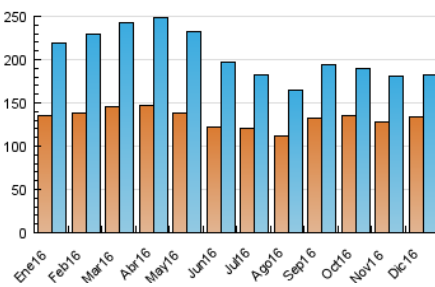

4.3 Por meses

N. únicos / Visitas (x 1000)