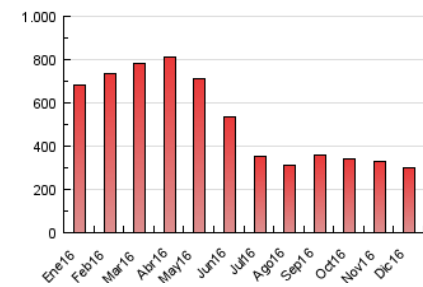

Páginas (x 1000)