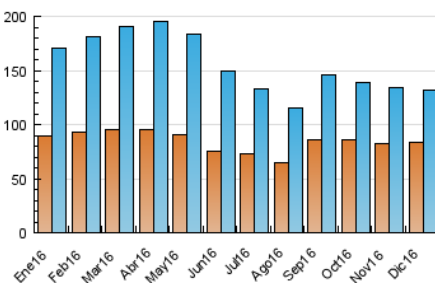

2. Secciones (Nacional)

	PAGINAS	%
HOME	15.214	5.10 %
RESTO	283.354	94.90 %

3. Por día del mes (Nacional)

Día	N. únicos	Visitas	Páginas	Día	N. únicos	Visitas	Páginas	Día	N. únicos	Visitas	Páginas
1	3.642	4.454	10.548	11	3.096	3.782	9.017	21	3.087	3.795	8.693
2	4.022	4.860	10.838	12	3.576	4.425	10.819	22	2.995	3.648	8.388
3	2.658	3.229	7.448	13	3.643	4.410	10.847	23	4.124	4.800	9.782
4	3.094	3.789	9.464	14	3.529	4.566	10.930	24	2.691	3.077	5.808
5	3.634	4.476	10.413	15	3.580	4.483	10.484	25	2.828	3.223	5.866
6	3.382	4.086	9.323	16	3.943	4.773	11.823	26	3.607	4.125	8.534
7	3.699	4.523	11.100	17	2.583	3.116	6.905	27	4.871	5.722	12.138
8	3.647	4.462	10.829	18	2.909	3.472	7.799	28	4.862	5.939	12.177
9	3.373	4.189	10.213	19	3.654	4.434	10.528	29	5.068	5.956	12.299
10	2.676	3.288	8.025	20	3.446	4.252	10.137	30	4.893	5.716	11.690
								31	2.113	2.566	5.703

4. Gráficas (Nacional)

4.1 Por día de la semana (promedio)

N. únicos / Visitas (x 100)

Páginas (x 100)

4.2 Por franja horaria (promedio)

Visitas (x 1000)

Páginas (x 1000)

4.3 Por meses

N. únicos / Visitas (x 1000)

Páginas (x 1000)

5. Observaciones

Este Medio Electrónico de Comunicación ha sido medido por la herramienta Google Analytics de Google

6. Definiciones básicas (Para más información ver Normas Técnicas para el Control de los Medios Electrónicos de Comunicación)

Visita:

Una secuencia ininterrumpida de páginas servidas a un usuario válido. Si dicho usuario no realiza peticiones de páginas en un periodo de tiempo (30 min) la siguiente petición constituirá el inicio de una nueva visita.