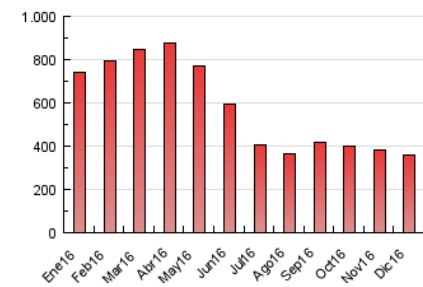

Páginas (x 1000)