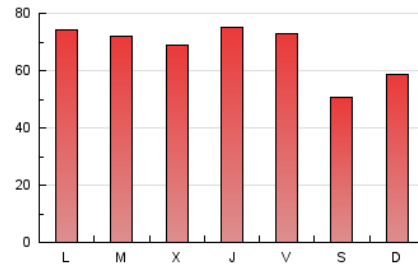

Páginas (x 100)