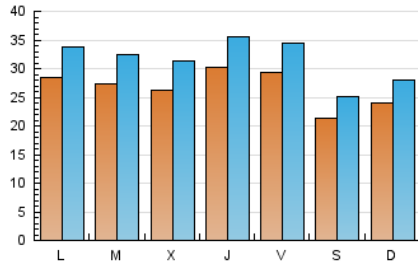

1. Cifras totales y promedios (Nacional)

| MES - AÑO | NAVEGADORES UNICOS | VISITAS | PAGINAS |
|--------------------------------|--------------------|--------------|--------------|
| Noviembre - 2018 | 63.953 | 95.306 | 197.888 |
| PROMEDIO DIARIO | 2.689 | 3.177 | 6.596 |
| PROMEDIO LUNES-VIERNES | 2.842 | 3.367 | 7.062 |
| PROMEDIO SABADO-DOMINGO | 2.268 | 2.654 | 5.314 |
| PAGINAS / VISITAS | 2,08 | | |
| DURACION MEDIA VISITAS | 0:02:10 | | |
| DURACION MEDIA PAGINAS | 0:02:01 | | |

2. Secciones (Nacional)

| | PAGINAS | % |
|--------------|---------|---------|
| HOME | 7.468 | 3.77 % |
| RESTO | 190.420 | 96.23 % |

3. Por día del mes (Nacional)

| Día | N. únicos | Visitas | Páginas | Día | N. únicos | Visitas | Páginas | Día | N. únicos | Visitas | Páginas |
|-----|-----------|---------|---------|-----|-----------|---------|---------|-----|-----------|---------|---------|
| 1 | 3.004 | 3.510 | 6.562 | 11 | 2.414 | 2.836 | 6.289 | 21 | 2.514 | 3.015 | 6.812 |
| 2 | 2.379 | 2.829 | 5.839 | 12 | 2.963 | 3.539 | 7.618 | 22 | 3.316 | 3.842 | 7.630 |
| 3 | 2.085 | 2.459 | 4.799 | 13 | 2.745 | 3.308 | 7.013 | 23 | 2.634 | 3.174 | 6.328 |
| 4 | 2.310 | 2.706 | 5.087 | 14 | 2.695 | 3.219 | 7.022 | 24 | 2.058 | 2.418 | 4.861 |
| 5 | 2.750 | 3.200 | 6.389 | 15 | 2.898 | 3.488 | 7.235 | 25 | 2.284 | 2.675 | 5.175 |
| 6 | 2.672 | 3.151 | 6.675 | 16 | 3.140 | 3.643 | 7.108 | 26 | 2.826 | 3.395 | 7.421 |
| 7 | 2.657 | 3.118 | 6.191 | 17 | 2.258 | 2.631 | 4.967 | 27 | 2.801 | 3.361 | 7.132 |
| 8 | 2.806 | 3.321 | 7.139 | 18 | 2.611 | 3.013 | 6.323 | 28 | 2.652 | 3.164 | 6.659 |
| 9 | 3.156 | 3.663 | 7.579 | 19 | 2.822 | 3.379 | 7.404 | 29 | 3.064 | 3.654 | 7.936 |
| 10 | 2.124 | 2.497 | 5.013 | 20 | 2.672 | 3.160 | 7.088 | 30 | 3.360 | 3.938 | 8.594 |

4. Gráficas (Nacional)

4.1 Por día de la semana (promedio)

N. únicos / Visitas (x 100)

Páginas (x 100)

4.2 Por franja horaria (promedio)

Visitas (x 1000)

Páginas (x 1000)

4.3 Por meses