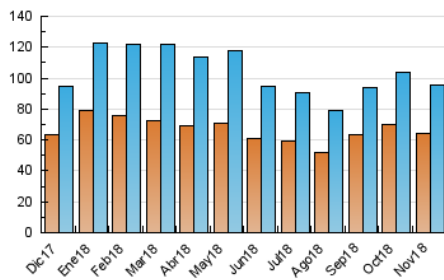

2. Secciones (Nacional)

| | PAGINAS | % |
|--------------|---------|---------|
| HOME | 7.468 | 3.77 % |
| RESTO | 190.420 | 96.23 % |

3. Por día del mes (Nacional)

| Día | N. únicos | Visitas | Páginas | Día | N. únicos | Visitas | Páginas | Día | N. únicos | Visitas | Páginas |
|-----|-----------|---------|---------|-----|-----------|---------|---------|-----|-----------|---------|---------|
| 1 | 3.004 | 3.510 | 6.562 | 11 | 2.414 | 2.836 | 6.289 | 21 | 2.514 | 3.015 | 6.812 |
| 2 | 2.379 | 2.829 | 5.839 | 12 | 2.963 | 3.539 | 7.618 | 22 | 3.316 | 3.842 | 7.630 |
| 3 | 2.085 | 2.459 | 4.799 | 13 | 2.745 | 3.308 | 7.013 | 23 | 2.634 | 3.174 | 6.328 |
| 4 | 2.310 | 2.706 | 5.087 | 14 | 2.695 | 3.219 | 7.022 | 24 | 2.058 | 2.418 | 4.861 |
| 5 | 2.750 | 3.200 | 6.389 | 15 | 2.898 | 3.488 | 7.235 | 25 | 2.284 | 2.675 | 5.175 |
| 6 | 2.672 | 3.151 | 6.675 | 16 | 3.140 | 3.643 | 7.108 | 26 | 2.826 | 3.395 | 7.421 |
| 7 | 2.657 | 3.118 | 6.191 | 17 | 2.258 | 2.631 | 4.967 | 27 | 2.801 | 3.361 | 7.132 |
| 8 | 2.806 | 3.321 | 7.139 | 18 | 2.611 | 3.013 | 6.323 | 28 | 2.652 | 3.164 | 6.659 |
| 9 | 3.156 | 3.663 | 7.579 | 19 | 2.822 | 3.379 | 7.404 | 29 | 3.064 | 3.654 | 7.936 |
| 10 | 2.124 | 2.497 | 5.013 | 20 | 2.672 | 3.160 | 7.088 | 30 | 3.360 | 3.938 | 8.594 |

4. Gráficas (Nacional)

4.1 Por día de la semana (promedio)

N. únicos / Visitas (x 100)

Páginas (x 100)

4.2 Por franja horaria (promedio)

Visitas (x 1000)

Páginas (x 1000)

4.3 Por meses

N. únicos / Visitas (x 1000)

Páginas (x 1000)

5. Observaciones

Este Medio Electrónico de Comunicación ha sido medido por la herramienta Google Analytics de Google

6. Definiciones básicas (Para más información ver Normas Técnicas para el Control de los Medios Electrónicos de Comunicación)

Visita:

Una secuencia ininterrumpida de páginas servidas a un usuario válido. Si dicho usuario no realiza peticiones de páginas en un periodo de tiempo (30 min) la siguiente petición constituirá el inicio de una nueva visita.