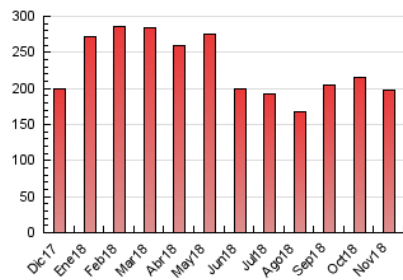

2. Secciones (Nacional)

| | PAGINAS | % |
|--------------|---------|---------|
| HOME | 7.468 | 3.77 % |
| RESTO | 190.420 | 96.23 % |

3. Por día del mes (Nacional)

| Día | N. únicos | Visitas | Páginas | Día | N. únicos | Visitas | Páginas | Día | N. únicos | Visitas | Páginas |
|-----|-----------|---------|---------|-----|-----------|---------|---------|-----|-----------|---------|---------|
| 1 | 3.004 | 3.510 | 6.562 | 11 | 2.414 | 2.836 | 6.289 | 21 | 2.514 | 3.015 | 6.812 |
| 2 | 2.379 | 2.829 | 5.839 | 12 | 2.963 | 3.539 | 7.618 | 22 | 3.316 | 3.842 | 7.630 |
| 3 | 2.085 | 2.459 | 4.799 | 13 | 2.745 | 3.308 | 7.013 | 23 | 2.634 | 3.174 | 6.328 |
| 4 | 2.310 | 2.706 | 5.087 | 14 | 2.695 | 3.219 | 7.022 | 24 | 2.058 | 2.418 | 4.861 |
| 5 | 2.750 | 3.200 | 6.389 | 15 | 2.898 | 3.488 | 7.235 | 25 | 2.284 | 2.675 | 5.175 |
| 6 | 2.672 | 3.151 | 6.675 | 16 | 3.140 | 3.643 | 7.108 | 26 | 2.826 | 3.395 | 7.421 |
| 7 | 2.657 | 3.118 | 6.191 | 17 | 2.258 | 2.631 | 4.967 | 27 | 2.801 | 3.361 | 7.132 |
| 8 | 2.806 | 3.321 | 7.139 | 18 | 2.611 | 3.013 | 6.323 | 28 | 2.652 | 3.164 | 6.659 |
| 9 | 3.156 | 3.663 | 7.579 | 19 | 2.822 | 3.379 | 7.404 | 29 | 3.064 | 3.654 | 7.936 |
| 10 | 2.124 | 2.497 | 5.013 | 20 | 2.672 | 3.160 | 7.088 | 30 | 3.360 | 3.938 | 8.594 |

4. Gráficas (Nacional)

4.1 Por día de la semana (promedio)

N. únicos / Visitas (x 100)

Páginas (x 100)

4.2 Por franja horaria (promedio)

Visitas (x 1000)

Páginas (x 1000)

4.3 Por meses

N. únicos / Visitas (x 1000)

Páginas (x 1000)

5. Observaciones

Este Medio Electrónico de Comunicación ha sido medido por la herramienta Google Analytics de Google

6. Definiciones básicas (Para más información ver Normas Técnicas para el Control de los Medios Electrónicos de Comunicación)

Visita:

Una secuencia ininterrumpida de páginas servidas a un usuario válido. Si dicho usuario no realiza peticiones de páginas en un periodo de tiempo (30 min) la siguiente petición constituirá el inicio de una nueva visita.