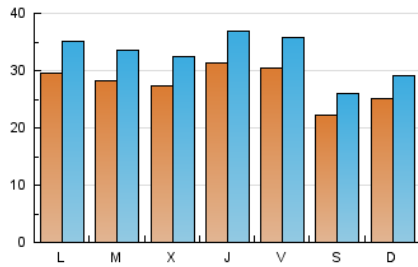

2. Secciones (Nacional e Internacional)

| | PAGINAS | % |
|--------------|---------|---------|
| HOME | 7.690 | 3.77 % |
| RESTO | 196.045 | 96.23 % |

3. Por día del mes (Nacional e Internacional)

| Día | N. únicos | Visitas | Páginas | Día | N. únicos | Visitas | Páginas | Día | N. únicos | Visitas | Páginas |
|-----|-----------|---------|---------|-----|-----------|---------|---------|-----|-----------|---------|---------|
| 1 | 3.196 | 3.722 | 6.856 | 11 | 2.531 | 2.964 | 6.468 | 21 | 2.636 | 3.157 | 7.139 |
| 2 | 2.517 | 2.985 | 6.061 | 12 | 3.070 | 3.655 | 7.805 | 22 | 3.421 | 3.952 | 7.829 |
| 3 | 2.201 | 2.587 | 4.965 | 13 | 2.838 | 3.408 | 7.170 | 23 | 2.741 | 3.286 | 6.487 |
| 4 | 2.440 | 2.843 | 5.283 | 14 | 2.817 | 3.352 | 7.244 | 24 | 2.132 | 2.497 | 4.967 |
| 5 | 2.887 | 3.353 | 6.631 | 15 | 2.999 | 3.598 | 7.408 | 25 | 2.371 | 2.766 | 5.319 |
| 6 | 2.801 | 3.293 | 6.879 | 16 | 3.219 | 3.731 | 7.225 | 26 | 2.917 | 3.496 | 7.603 |
| 7 | 2.765 | 3.240 | 6.471 | 17 | 2.345 | 2.722 | 5.109 | 27 | 2.917 | 3.488 | 7.415 |
| 8 | 2.912 | 3.436 | 7.349 | 18 | 2.688 | 3.099 | 6.469 | 28 | 2.740 | 3.256 | 6.789 |
| 9 | 3.270 | 3.795 | 7.811 | 19 | 2.944 | 3.512 | 7.704 | 29 | 3.148 | 3.744 | 8.083 |
| 10 | 2.221 | 2.599 | 5.148 | 20 | 2.758 | 3.259 | 7.266 | 30 | 3.446 | 4.038 | 8.782 |

4. Gráficas (Nacional e Internacional)

4.1 Por día de la semana (promedio)

N. únicos / Visitas (x 100)

Páginas (x 100)

4.2 Por franja horaria (promedio)

Visitas (x 1000)

Páginas (x 1000)

4.3 Por meses