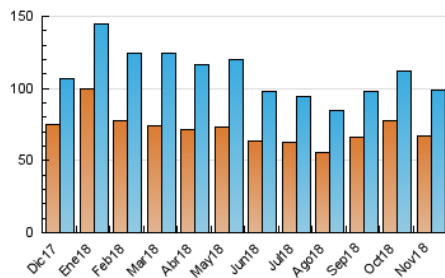

4.3 Por meses

N. únicos / Visitas (x 1000)