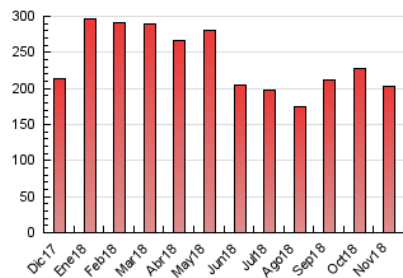

Páginas (x 1000)