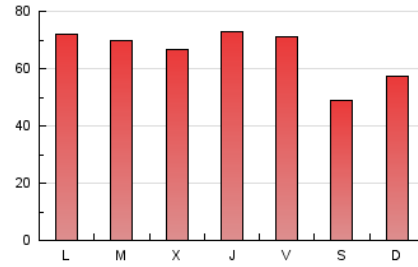

1. Cifras totales y promedios (Nacional)

| MES - AÑO | NAVEGADORES UNICOS | VISITAS | PAGINAS |
|--------------------------------|--------------------|--------------|--------------|
| Noviembre - 2018 | 63.953 | 95.306 | 197.888 |
| PROMEDIO DIARIO | 2.689 | 3.177 | 6.596 |
| PROMEDIO LUNES-VIERNES | 2.842 | 3.367 | 7.062 |
| PROMEDIO SABADO-DOMINGO | 2.268 | 2.654 | 5.314 |
| PAGINAS / VISITAS | 2,08 | | |
| DURACION MEDIA VISITAS | 0:02:10 | | |
| DURACION MEDIA PAGINAS | 0:02:01 | | |

2. Secciones (Nacional)

| | PAGINAS | % |
|--------------|---------|---------|
| HOME | 7.468 | 3.77 % |
| RESTO | 190.420 | 96.23 % |

3. Por día del mes (Nacional)

| Día | N. únicos | Visitas | Páginas | Día | N. únicos | Visitas | Páginas | Día | N. únicos | Visitas | Páginas |
|-----|-----------|---------|---------|-----|-----------|---------|---------|-----|-----------|---------|---------|
| 1 | 3.004 | 3.510 | 6.562 | 11 | 2.414 | 2.836 | 6.289 | 21 | 2.514 | 3.015 | 6.812 |
| 2 | 2.379 | 2.829 | 5.839 | 12 | 2.963 | 3.539 | 7.618 | 22 | 3.316 | 3.842 | 7.630 |
| 3 | 2.085 | 2.459 | 4.799 | 13 | 2.745 | 3.308 | 7.013 | 23 | 2.634 | 3.174 | 6.328 |
| 4 | 2.310 | 2.706 | 5.087 | 14 | 2.695 | 3.219 | 7.022 | 24 | 2.058 | 2.418 | 4.861 |
| 5 | 2.750 | 3.200 | 6.389 | 15 | 2.898 | 3.488 | 7.235 | 25 | 2.284 | 2.675 | 5.175 |
| 6 | 2.672 | 3.151 | 6.675 | 16 | 3.140 | 3.643 | 7.108 | 26 | 2.826 | 3.395 | 7.421 |
| 7 | 2.657 | 3.118 | 6.191 | 17 | 2.258 | 2.631 | 4.967 | 27 | 2.801 | 3.361 | 7.132 |
| 8 | 2.806 | 3.321 | 7.139 | 18 | 2.611 | 3.013 | 6.323 | 28 | 2.652 | 3.164 | 6.659 |
| 9 | 3.156 | 3.663 | 7.579 | 19 | 2.822 | 3.379 | 7.404 | 29 | 3.064 | 3.654 | 7.936 |
| 10 | 2.124 | 2.497 | 5.013 | 20 | 2.672 | 3.160 | 7.088 | 30 | 3.360 | 3.938 | 8.594 |

4. Gráficas (Nacional)

4.1 Por día de la semana (promedio)

N. únicos / Visitas (x 100)

Páginas (x 100)

4.2 Por franja horaria (promedio)

Visitas (x 1000)

Páginas (x 1000)

4.3 Por meses