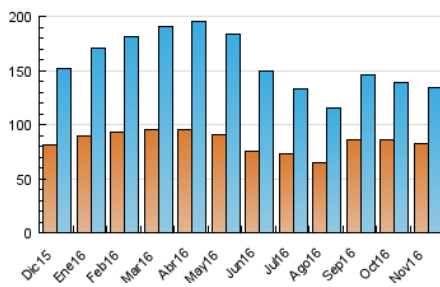

4.3 Por meses

N. únicos / Visitas (x 1000)