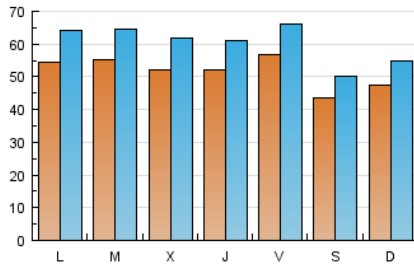

1. Cifras totales y promedios (Nacional e Internacional)

MES - AÑO	NAVEGADORES UNICOS	VISITAS	PAGINAS
Noviembre - 2016	128.434	181.583	380.980
PROMEDIO DIARIO	5.181	6.053	12.699
PROMEDIO LUNES-VIERNES	5.411	6.349	13.523
PROMEDIO SABADO-DOMINGO	4.548	5.237	10.436
PAGINAS / VISITAS	2,10		
DURACION MEDIA VISITAS	0:01:57		
DURACION MEDIA PAGINAS	0:01:46		

2. Secciones (Nacional e Internacional)

	PAGINAS	%
HOME	19.591	5.14 %
RESTO	361.389	94.86 %

3. Por día del mes (Nacional e Internacional)

Día	N. únicos	Visitas	Páginas	Día	N. únicos	Visitas	Páginas	Día	N. únicos	Visitas	Páginas
1	4.812	5.593	11.592	11	5.780	6.758	14.287	21	5.784	6.761	14.673
2	5.155	6.177	13.194	12	4.389	5.065	10.025	22	6.532	7.561	14.540
3	5.272	6.197	12.427	13	4.539	5.286	11.515	23	5.372	6.325	12.931
4	5.978	6.906	15.402	14	5.363	6.418	14.499	24	5.172	6.084	12.244
5	4.465	5.102	10.228	15	5.394	6.395	13.960	25	5.231	6.051	12.348
6	4.798	5.519	11.076	16	5.169	6.126	13.590	26	4.323	4.937	9.525
7	5.253	6.197	13.753	17	5.394	6.337	14.314	27	4.737	5.440	10.186
8	5.235	6.223	14.269	18	5.766	6.745	14.579	28	5.381	6.247	12.239
9	4.924	5.890	13.307	19	4.302	4.922	9.559	29	5.668	6.541	13.647
10	4.963	5.840	12.478	20	4.830	5.628	11.371	30	5.439	6.312	13.222

4. Gráficas (Nacional e Internacional)

4.1 Por día de la semana (promedio)

N. únicos / Visitas (x 100)

Páginas (x 100)

4.2 Por franja horaria (promedio)

Visitas (x 1000)

Páginas (x 1000)

4.3 Por meses