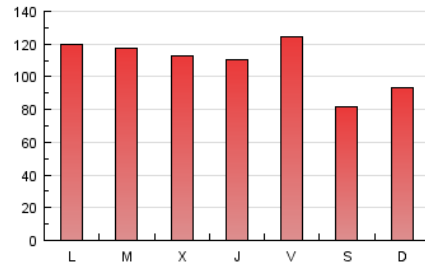

1. Cifras totales y promedios (Nacional)

MES - AÑO	NAVEGADORES UNICOS	VISITAS	PAGINAS
Noviembre - 2016	82.140	133.810	326.974
PROMEDIO DIARIO	3.618	4.460	10.899
PROMEDIO LUNES-VIERNES	3.832	4.738	11.674
PROMEDIO SABADO-DOMINGO	3.029	3.697	8.768
PAGINAS / VISITAS	2,44		
DURACION MEDIA VISITAS	0:02:33		
DURACION MEDIA PAGINAS	0:01:46		

2. Secciones (Nacional)

	PAGINAS	%
HOME	17.637	5.39 %
RESTO	309.337	94.61 %

3. Por día del mes (Nacional)

Día	N. únicos	Visitas	Páginas	Día	N. únicos	Visitas	Páginas	Día	N. únicos	Visitas	Páginas
1	3.223	3.985	9.810	11	4.212	5.172	12.597	21	4.200	5.142	12.890
2	3.568	4.558	11.301	12	2.880	3.544	8.424	22	4.917	5.912	12.742
3	3.671	4.573	10.573	13	3.018	3.739	9.798	23	3.843	4.762	11.184
4	4.421	5.328	13.626	14	3.765	4.779	12.637	24	3.619	4.493	10.456
5	2.912	3.542	8.557	15	3.876	4.838	12.103	25	3.683	4.484	10.615
6	3.259	3.971	9.432	16	3.651	4.565	11.776	26	2.787	3.383	7.858
7	3.696	4.617	11.853	17	3.888	4.780	12.360	27	3.203	3.872	8.483
8	3.667	4.623	12.475	18	4.282	5.223	12.865	28	3.799	4.636	10.468
9	3.383	4.325	11.525	19	2.846	3.441	7.982	29	3.952	4.785	11.525
10	3.410	4.263	10.762	20	3.328	4.087	9.611	30	3.571	4.388	10.686

4. Gráficas (Nacional)

4.1 Por día de la semana (promedio)

N. únicos / Visitas (x 100)

Páginas (x 100)

4.2 Por franja horaria (promedio)

Visitas (x 1000)

Páginas (x 1000)

4.3 Por meses