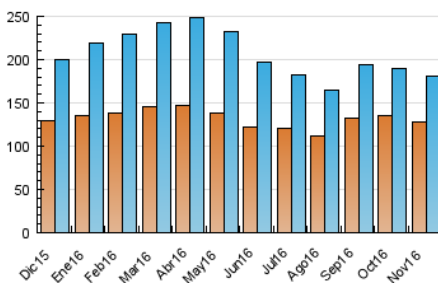

4.3 Por meses

N. únicos / Visitas (x 1000)