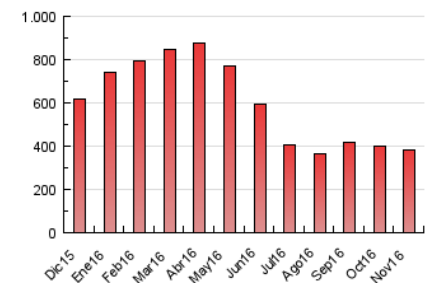

Páginas (x 1000)