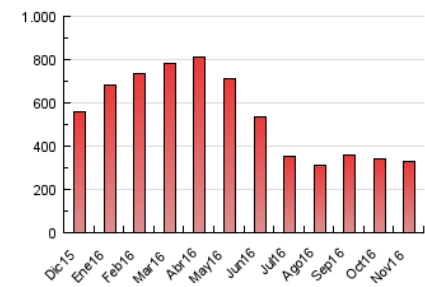

Páginas (x 1000)