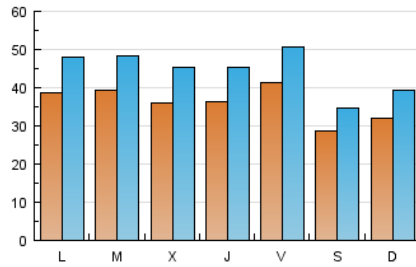

1. Cifras totales y promedios (Nacional)

MES - AÑO	NAVEGADORES UNICOS	VISITAS	PAGINAS
Noviembre - 2016	82.140	133.810	326.974
PROMEDIO DIARIO	3.618	4.460	10.899
PROMEDIO LUNES-VIERNES	3.832	4.738	11.674
PROMEDIO SABADO-DOMINGO	3.029	3.697	8.768
PAGINAS / VISITAS	2,44		
DURACION MEDIA VISITAS	0:02:33		
DURACION MEDIA PAGINAS	0:01:46		

2. Secciones (Nacional)

	PAGINAS	%
HOME	17.637	5.39 %
RESTO	309.337	94.61 %

3. Por día del mes (Nacional)

Día	N. únicos	Visitas	Páginas	Día	N. únicos	Visitas	Páginas	Día	N. únicos	Visitas	Páginas
1	3.223	3.985	9.810	11	4.212	5.172	12.597	21	4.200	5.142	12.890
2	3.568	4.558	11.301	12	2.880	3.544	8.424	22	4.917	5.912	12.742
3	3.671	4.573	10.573	13	3.018	3.739	9.798	23	3.843	4.762	11.184
4	4.421	5.328	13.626	14	3.765	4.779	12.637	24	3.619	4.493	10.456
5	2.912	3.542	8.557	15	3.876	4.838	12.103	25	3.683	4.484	10.615
6	3.259	3.971	9.432	16	3.651	4.565	11.776	26	2.787	3.383	7.858
7	3.696	4.617	11.853	17	3.888	4.780	12.360	27	3.203	3.872	8.483
8	3.667	4.623	12.475	18	4.282	5.223	12.865	28	3.799	4.636	10.468
9	3.383	4.325	11.525	19	2.846	3.441	7.982	29	3.952	4.785	11.525
10	3.410	4.263	10.762	20	3.328	4.087	9.611	30	3.571	4.388	10.686

4. Gráficas (Nacional)

4.1 Por día de la semana (promedio)

N. únicos / Visitas (x 100)

Páginas (x 100)

4.2 Por franja horaria (promedio)

Visitas (x 1000)

Páginas (x 1000)

4.3 Por meses