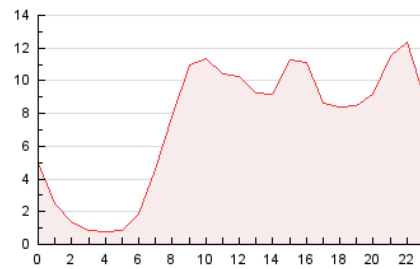

2. Secciones (Nacional e Internacional)

	PAGINAS	%
HOME	15.133	8.54 %
RESTO	162.048	91.46 %

3. Por día del mes (Nacional e Internacional)

Día	N. únicos	Visitas	Páginas	Día	N. únicos	Visitas	Páginas	Día	N. únicos	Visitas	Páginas
1	2.223	2.623	6.234	11	3.493	3.991	8.927	21	2.142	2.537	5.166
2	2.114	2.543	5.425	12	1.987	2.322	5.006	22	2.257	2.624	5.184
3	2.221	2.728	6.266	13	2.053	2.411	4.835	23	2.002	2.367	6.290
4	3.281	3.808	7.795	14	1.971	2.357	5.055	24	3.548	4.127	8.343
5	1.961	2.279	4.466	15	1.833	2.273	5.115	25	2.112	2.453	4.781
6	2.157	2.519	5.197	16	1.611	1.907	4.501	26	1.723	1.974	3.997
7	2.771	3.275	6.670	17	1.587	1.989	4.821	27	1.966	2.343	4.819
8	2.552	3.120	6.229	18	2.784	3.221	5.921	28	2.205	2.694	5.560
9	2.298	2.922	6.262	19	1.829	2.100	3.924	29	2.259	2.681	5.561
10	2.271	2.662	6.081	20	1.875	2.160	3.927	30	2.267	2.616	6.800
								31	3.485	4.034	8.023

4. Gráficas (Nacional e Internacional)

4.1 Por día de la semana (promedio)

N. únicos / Visitas (x 100)

Páginas (x 100)

4.2 Por franja horaria (promedio)

Visitas (x 1000)

Páginas (x 1000)

4.3 Por meses