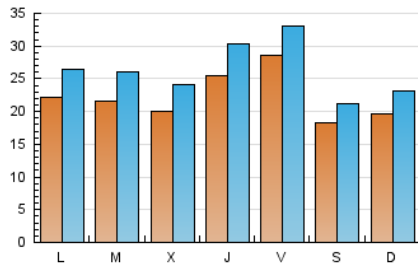

1. Cifras totales y promedios (Nacional)

MES - AÑO	NAVEGADORES UNICOS	VISITAS	PAGINAS
Octubre - 2019	56.289	81.728	173.659
PROMEDIO DIARIO	2.227	2.636	5.602
PROMEDIO LUNES-VIERNES	2.341	2.783	6.006
PROMEDIO SABADO-DOMINGO	1.899	2.216	4.440
PAGINAS / VISITAS	2,12		
DURACION MEDIA VISITAS	0:01:54		
DURACION MEDIA PAGINAS	0:01:42		

2. Secciones (Nacional)

	PAGINAS	%
HOME	15.051	8.67 %
RESTO	158.608	91.33 %

3. Por día del mes (Nacional)

Día	N. únicos	Visitas	Páginas	Día	N. únicos	Visitas	Páginas	Día	N. únicos	Visitas	Páginas
1	2.172	2.570	6.136	11	3.409	3.905	8.750	21	2.075	2.465	4.997
2	2.072	2.500	5.314	12	1.945	2.280	4.925	22	2.189	2.555	5.070
3	2.170	2.674	6.153	13	2.012	2.368	4.764	23	1.931	2.292	6.148
4	3.209	3.734	7.687	14	1.915	2.298	4.944	24	3.458	4.036	8.194
5	1.911	2.226	4.398	15	1.780	2.216	4.983	25	2.055	2.389	4.675
6	2.109	2.467	5.113	16	1.567	1.859	4.383	26	1.678	1.927	3.909
7	2.701	3.197	6.567	17	1.552	1.953	4.769	27	1.920	2.290	4.746
8	2.498	3.059	6.104	18	2.725	3.157	5.836	28	2.138	2.617	5.413
9	2.250	2.870	6.192	19	1.788	2.054	3.802	29	2.196	2.613	5.377
10	2.207	2.598	5.979	20	1.830	2.112	3.863	30	2.200	2.541	6.619
								31	3.368	3.906	7.849

4. Gráficas (Nacional)

4.1 Por día de la semana (promedio)

N. únicos / Visitas (x 100)

Páginas (x 100)

4.2 Por franja horaria (promedio)

Visitas (x 1000)

Páginas (x 1000)

4.3 Por meses