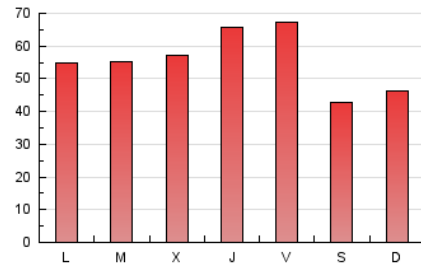

1. Cifras totales y promedios (Nacional)

MES - AÑO	NAVEGADORES UNICOS	VISITAS	PAGINAS
Octubre - 2019	56.289	81.728	173.659
PROMEDIO DIARIO	2.227	2.636	5.602
PROMEDIO LUNES-VIERNES	2.341	2.783	6.006
PROMEDIO SABADO-DOMINGO	1.899	2.216	4.440
PAGINAS / VISITAS	2,12		
DURACION MEDIA VISITAS	0:01:54		
DURACION MEDIA PAGINAS	0:01:42		

2. Secciones (Nacional)

	PAGINAS	%
HOME	15.051	8.67 %
RESTO	158.608	91.33 %

3. Por día del mes (Nacional)

Día	N. únicos	Visitas	Páginas	Día	N. únicos	Visitas	Páginas	Día	N. únicos	Visitas	Páginas
1	2.172	2.570	6.136	11	3.409	3.905	8.750	21	2.075	2.465	4.997
2	2.072	2.500	5.314	12	1.945	2.280	4.925	22	2.189	2.555	5.070
3	2.170	2.674	6.153	13	2.012	2.368	4.764	23	1.931	2.292	6.148
4	3.209	3.734	7.687	14	1.915	2.298	4.944	24	3.458	4.036	8.194
5	1.911	2.226	4.398	15	1.780	2.216	4.983	25	2.055	2.389	4.675
6	2.109	2.467	5.113	16	1.567	1.859	4.383	26	1.678	1.927	3.909
7	2.701	3.197	6.567	17	1.552	1.953	4.769	27	1.920	2.290	4.746
8	2.498	3.059	6.104	18	2.725	3.157	5.836	28	2.138	2.617	5.413
9	2.250	2.870	6.192	19	1.788	2.054	3.802	29	2.196	2.613	5.377
10	2.207	2.598	5.979	20	1.830	2.112	3.863	30	2.200	2.541	6.619
								31	3.368	3.906	7.849

4. Gráficas (Nacional)

4.1 Por día de la semana (promedio)

N. únicos / Visitas (x 100)

Páginas (x 100)

4.2 Por franja horaria (promedio)

Visitas (x 1000)

Páginas (x 1000)

4.3 Por meses