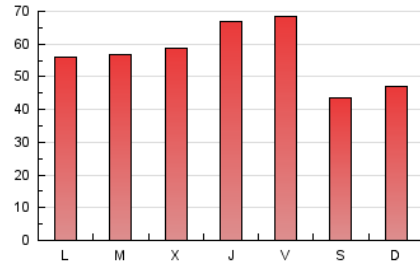

1. Cifras totales y promedios (Nacional e Internacional)

MES - AÑO	NAVEGADORES UNICOS	VISITAS	PAGINAS
Octubre - 2019	57.968	83.660	177.181
PROMEDIO DIARIO	2.285	2.699	5.716
PROMEDIO LUNES-VIERNES	2.404	2.850	6.131
PROMEDIO SABADO-DOMINGO	1.944	2.264	4.521
PAGINAS / VISITAS	2,12		
DURACION MEDIA VISITAS	0:01:54		
DURACION MEDIA PAGINAS	0:01:42		

2. Secciones (Nacional e Internacional)

	PAGINAS	%
HOME	15.133	8.54 %
RESTO	162.048	91.46 %

3. Por día del mes (Nacional e Internacional)

Día	N. únicos	Visitas	Páginas	Día	N. únicos	Visitas	Páginas	Día	N. únicos	Visitas	Páginas
1	2.223	2.623	6.234	11	3.493	3.991	8.927	21	2.142	2.537	5.166
2	2.114	2.543	5.425	12	1.987	2.322	5.006	22	2.257	2.624	5.184
3	2.221	2.728	6.266	13	2.053	2.411	4.835	23	2.002	2.367	6.290
4	3.281	3.808	7.795	14	1.971	2.357	5.055	24	3.548	4.127	8.343
5	1.961	2.279	4.466	15	1.833	2.273	5.115	25	2.112	2.453	4.781
6	2.157	2.519	5.197	16	1.611	1.907	4.501	26	1.723	1.974	3.997
7	2.771	3.275	6.670	17	1.587	1.989	4.821	27	1.966	2.343	4.819
8	2.552	3.120	6.229	18	2.784	3.221	5.921	28	2.205	2.694	5.560
9	2.298	2.922	6.262	19	1.829	2.100	3.924	29	2.259	2.681	5.561
10	2.271	2.662	6.081	20	1.875	2.160	3.927	30	2.267	2.616	6.800
								31	3.485	4.034	8.023

4. Gráficas (Nacional e Internacional)

4.1 Por día de la semana (promedio)

N. únicos / Visitas (x 100)

Páginas (x 100)

4.2 Por franja horaria (promedio)

Visitas (x 1000)

Páginas (x 1000)

4.3 Por meses