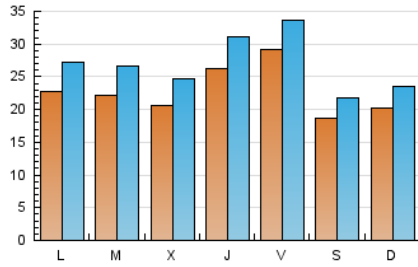

1. Cifras totales y promedios (Nacional e Internacional)

MES - AÑO	NAVEGADORES UNICOS	VISITAS	PAGINAS
Octubre - 2019	57.968	83.660	177.181
PROMEDIO DIARIO	2.285	2.699	5.716
PROMEDIO LUNES-VIERNES	2.404	2.850	6.131
PROMEDIO SABADO-DOMINGO	1.944	2.264	4.521
PAGINAS / VISITAS	2,12		
DURACION MEDIA VISITAS	0:01:54		
DURACION MEDIA PAGINAS	0:01:42		

2. Secciones (Nacional e Internacional)

	PAGINAS	%
HOME	15.133	8.54 %
RESTO	162.048	91.46 %

3. Por día del mes (Nacional e Internacional)

Día	N. únicos	Visitas	Páginas	Día	N. únicos	Visitas	Páginas	Día	N. únicos	Visitas	Páginas
1	2.223	2.623	6.234	11	3.493	3.991	8.927	21	2.142	2.537	5.166
2	2.114	2.543	5.425	12	1.987	2.322	5.006	22	2.257	2.624	5.184
3	2.221	2.728	6.266	13	2.053	2.411	4.835	23	2.002	2.367	6.290
4	3.281	3.808	7.795	14	1.971	2.357	5.055	24	3.548	4.127	8.343
5	1.961	2.279	4.466	15	1.833	2.273	5.115	25	2.112	2.453	4.781
6	2.157	2.519	5.197	16	1.611	1.907	4.501	26	1.723	1.974	3.997
7	2.771	3.275	6.670	17	1.587	1.989	4.821	27	1.966	2.343	4.819
8	2.552	3.120	6.229	18	2.784	3.221	5.921	28	2.205	2.694	5.560
9	2.298	2.922	6.262	19	1.829	2.100	3.924	29	2.259	2.681	5.561
10	2.271	2.662	6.081	20	1.875	2.160	3.927	30	2.267	2.616	6.800
								31	3.485	4.034	8.023

4. Gráficas (Nacional e Internacional)

4.1 Por día de la semana (promedio)

N. únicos / Visitas (x 100)

Páginas (x 100)

4.2 Por franja horaria (promedio)

Visitas (x 1000)

Páginas (x 1000)

4.3 Por meses