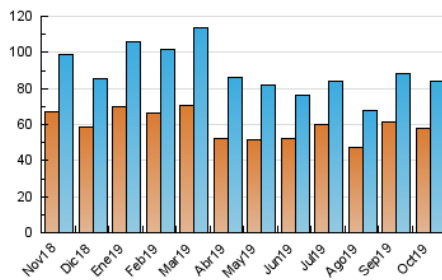

4.3 Por meses

N. únicos / Visitas (x 1000)