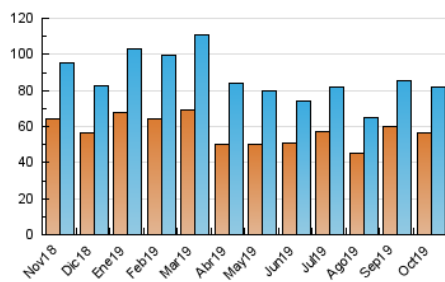

4.3 Por meses

N. únicos / Visitas (x 1000)