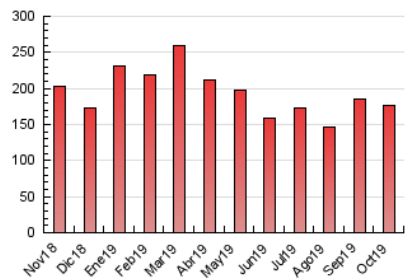

Páginas (x 1000)