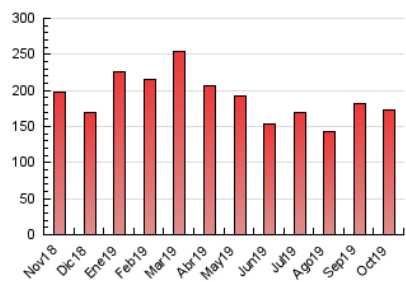

Páginas (x 1000)