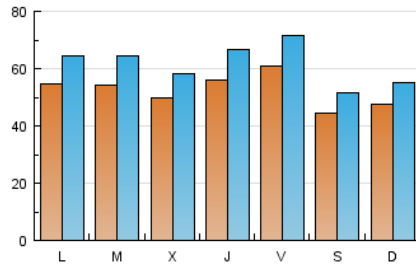

1. Cifras totales y promedios (Nacional e Internacional)

MES - AÑO	NAVEGADORES UNICOS	VISITAS	PAGINAS
Octubre - 2016	135.117	189.978	399.369
PROMEDIO DIARIO	5.218	6.128	12.883
PROMEDIO LUNES-VIERNES	5.515	6.506	13.951
PROMEDIO SABADO-DOMINGO	4.596	5.334	10.640
PAGINAS / VISITAS	2,10		
DURACION MEDIA VISITAS	0:01:54		
DURACION MEDIA PAGINAS	0:01:43		

2. Secciones (Nacional e Internacional)

	PAGINAS	%
HOME	19.417	4.86 %
RESTO	379.952	95.14 %

3. Por día del mes (Nacional e Internacional)

Día	N. únicos	Visitas	Páginas	Día	N. únicos	Visitas	Páginas	Día	N. únicos	Visitas	Páginas
1	4.391	5.157	10.500	11	5.162	6.075	13.273	21	6.041	7.055	14.857
2	4.839	5.706	11.980	12	4.906	5.739	11.801	22	4.570	5.263	10.052
3	5.429	6.516	14.472	13	5.772	6.771	14.479	23	4.739	5.483	10.749
4	5.319	6.307	13.688	14	6.008	7.055	14.748	24	5.829	6.871	14.761
5	5.205	6.204	13.183	15	4.413	5.050	9.360	25	5.786	6.966	14.858
6	5.450	6.461	14.478	16	4.580	5.321	10.986	26	4.731	5.171	8.604
7	6.311	7.427	16.026	17	5.503	6.607	14.509	27	5.690	6.761	13.889
8	4.451	5.140	10.107	18	5.443	6.486	14.577	28	6.065	7.140	15.377
9	4.764	5.560	11.641	19	5.124	6.148	14.532	29	4.450	5.164	10.145
10	5.642	6.702	14.710	20	5.551	6.590	14.575	30	4.760	5.499	10.884
								31	4.838	5.583	11.568

4. Gráficas (Nacional e Internacional)

4.1 Por día de la semana (promedio)

N. únicos / Visitas (x 100)

Páginas (x 100)

4.2 Por franja horaria (promedio)

Visitas (x 1000)

Páginas (x 1000)

4.3 Por meses