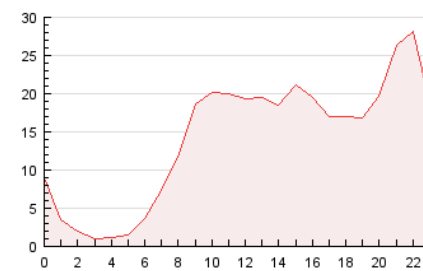

2. Secciones (Nacional)

	PAGINAS	%
HOME	18.828	5.51 %
RESTO	323.017	94.49 %

3. Por día del mes (Nacional)

Día	N. únicos	Visitas	Páginas	Día	N. únicos	Visitas	Páginas	Día	N. únicos	Visitas	Páginas
1	2.846	3.591	8.791	11	3.541	4.423	11.345	21	4.406	5.380	12.923
2	3.267	4.109	10.223	12	3.323	4.126	9.981	22	3.013	3.685	8.332
3	3.812	4.872	12.528	13	4.151	5.113	12.580	23	3.176	3.898	9.050
4	3.668	4.629	11.779	14	4.394	5.410	12.883	24	4.178	5.194	12.860
5	3.603	4.570	11.306	15	2.869	3.497	7.718	25	4.071	5.227	12.855
6	3.832	4.815	12.573	16	3.032	3.759	9.334	26	3.044	3.464	6.618
7	4.692	5.775	14.134	17	3.922	4.997	12.476	27	4.017	5.050	11.924
8	2.895	3.575	8.433	18	3.867	4.879	12.661	28	4.369	5.408	13.417
9	3.217	3.988	9.944	19	3.761	4.751	12.854	29	2.829	3.518	8.257
10	4.037	5.054	12.746	20	3.955	4.961	12.724	30	3.078	3.785	9.021
								31	3.155	3.864	9.575

4. Gráficas (Nacional)

4.1 Por día de la semana (promedio)

N. únicos / Visitas (x 100)

Páginas (x 100)

4.2 Por franja horaria (promedio)

Visitas (x 1000)

Páginas (x 1000)

4.3 Por meses

Página Vista:

Conjunto de ficheros enviado a un usuario como resultado de una petición del mismo recibida por el servidor. Cuando la página está formada por varios marcos (frames), el conjunto de los mismos tendrá, a efectos de cómputo, la consideración de una página unitaria.