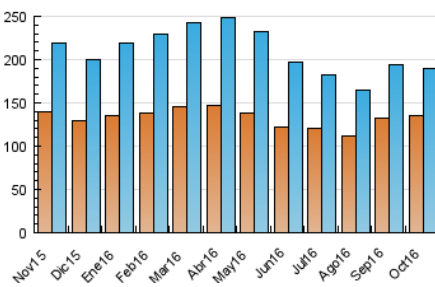

4.3 Por meses

N. únicos / Visitas (x 1000)