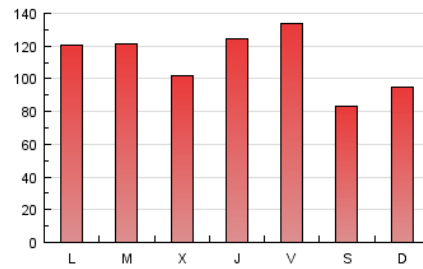

1. Cifras totales y promedios (Nacional)

MES - AÑO	NAVEGADORES UNICOS	VISITAS	PAGINAS
Octubre - 2016	86.068	139.367	341.845
PROMEDIO DIARIO	3.614	4.496	11.027
PROMEDIO LUNES-VIERNES	3.895	4.855	12.035
PROMEDIO SABADO-DOMINGO	3.022	3.741	8.910
PAGINAS / VISITAS	2,45		
DURACION MEDIA VISITAS	0:02:30		
DURACION MEDIA PAGINAS	0:01:43		

2. Secciones (Nacional)

	PAGINAS	%
HOME	18.828	5.51 %
RESTO	323.017	94.49 %

3. Por día del mes (Nacional)

Día	N. únicos	Visitas	Páginas	Día	N. únicos	Visitas	Páginas	Día	N. únicos	Visitas	Páginas
1	2.846	3.591	8.791	11	3.541	4.423	11.345	21	4.406	5.380	12.923
2	3.267	4.109	10.223	12	3.323	4.126	9.981	22	3.013	3.685	8.332
3	3.812	4.872	12.528	13	4.151	5.113	12.580	23	3.176	3.898	9.050
4	3.668	4.629	11.779	14	4.394	5.410	12.883	24	4.178	5.194	12.860
5	3.603	4.570	11.306	15	2.869	3.497	7.718	25	4.071	5.227	12.855
6	3.832	4.815	12.573	16	3.032	3.759	9.334	26	3.044	3.464	6.618
7	4.692	5.775	14.134	17	3.922	4.997	12.476	27	4.017	5.050	11.924
8	2.895	3.575	8.433	18	3.867	4.879	12.661	28	4.369	5.408	13.417
9	3.217	3.988	9.944	19	3.761	4.751	12.854	29	2.829	3.518	8.257
10	4.037	5.054	12.746	20	3.955	4.961	12.724	30	3.078	3.785	9.021
								31	3.155	3.864	9.575

4. Gráficas (Nacional)

4.1 Por día de la semana (promedio)

N. únicos / Visitas (x 100)

Páginas (x 100)

4.2 Por franja horaria (promedio)

Visitas (x 1000)

Páginas (x 1000)

4.3 Por meses