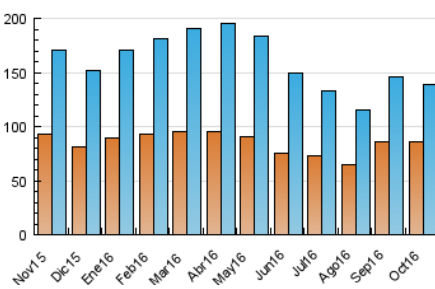

4.3 Por meses

N. únicos / Visitas (x 1000)