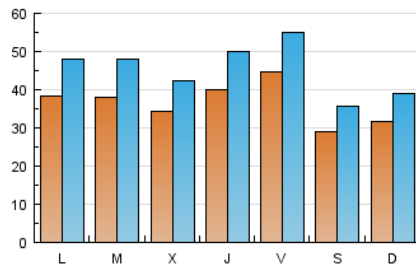

1. Cifras totales y promedios (Nacional)

MES - AÑO	NAVEGADORES UNICOS	VISITAS	PAGINAS
Octubre - 2016	86.068	139.367	341.845
PROMEDIO DIARIO	3.614	4.496	11.027
PROMEDIO LUNES-VIERNES	3.895	4.855	12.035
PROMEDIO SABADO-DOMINGO	3.022	3.741	8.910
PAGINAS / VISITAS	2,45		
DURACION MEDIA VISITAS	0:02:30		
DURACION MEDIA PAGINAS	0:01:43		

2. Secciones (Nacional)

	PAGINAS	%
HOME	18.828	5.51 %
RESTO	323.017	94.49 %

3. Por día del mes (Nacional)

Día	N. únicos	Visitas	Páginas	Día	N. únicos	Visitas	Páginas	Día	N. únicos	Visitas	Páginas
1	2.846	3.591	8.791	11	3.541	4.423	11.345	21	4.406	5.380	12.923
2	3.267	4.109	10.223	12	3.323	4.126	9.981	22	3.013	3.685	8.332
3	3.812	4.872	12.528	13	4.151	5.113	12.580	23	3.176	3.898	9.050
4	3.668	4.629	11.779	14	4.394	5.410	12.883	24	4.178	5.194	12.860
5	3.603	4.570	11.306	15	2.869	3.497	7.718	25	4.071	5.227	12.855
6	3.832	4.815	12.573	16	3.032	3.759	9.334	26	3.044	3.464	6.618
7	4.692	5.775	14.134	17	3.922	4.997	12.476	27	4.017	5.050	11.924
8	2.895	3.575	8.433	18	3.867	4.879	12.661	28	4.369	5.408	13.417
9	3.217	3.988	9.944	19	3.761	4.751	12.854	29	2.829	3.518	8.257
10	4.037	5.054	12.746	20	3.955	4.961	12.724	30	3.078	3.785	9.021
								31	3.155	3.864	9.575

4. Gráficas (Nacional)

4.1 Por día de la semana (promedio)

N. únicos / Visitas (x 100)

Páginas (x 100)

4.2 Por franja horaria (promedio)

Visitas (x 1000)

Páginas (x 1000)

4.3 Por meses