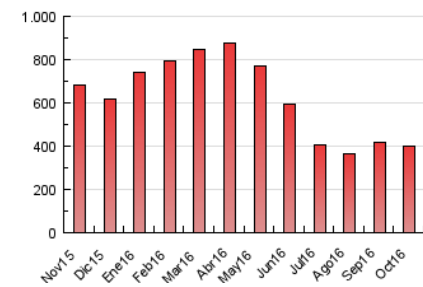

Páginas (x 1000)