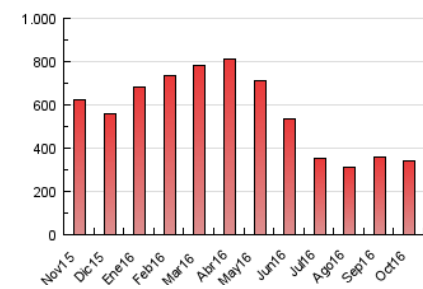

Páginas (x 1000)