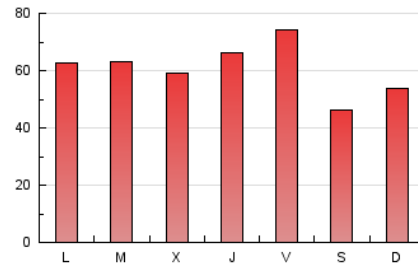

1. Cifras totales y promedios (Nacional)

MES - AÑO	NAVEGADORES UNICOS	VISITAS	PAGINAS
Septiembre - 2019	59.668	85.687	182.022
PROMEDIO DIARIO	2.447	2.856	6.067
PROMEDIO LUNES-VIERNES	2.580	3.009	6.501
PROMEDIO SABADO-DOMINGO	2.136	2.499	5.055
PAGINAS / VISITAS	2,12		
DURACION MEDIA VISITAS	0:02:02		
DURACION MEDIA PAGINAS	0:01:49		

2. Secciones (Nacional)

	PAGINAS	%
HOME	13.914	7.64 %
RESTO	168.108	92.36 %

3. Por día del mes (Nacional)

Día	N. únicos	Visitas	Páginas	Día	N. únicos	Visitas	Páginas	Día	N. únicos	Visitas	Páginas
1	1.905	2.285	4.971	11	2.106	2.427	4.868	21	2.136	2.504	4.695
2	2.293	2.751	6.476	12	2.452	2.811	6.773	22	2.129	2.445	5.307
3	2.440	2.815	6.587	13	3.358	3.816	7.281	23	2.579	3.063	5.970
4	2.285	2.663	6.754	14	2.095	2.432	5.216	24	2.485	2.966	6.148
5	2.556	3.002	7.589	15	2.312	2.659	5.564	25	2.311	2.724	5.730
6	3.141	3.636	7.741	16	2.599	3.013	6.037	26	2.267	2.615	5.352
7	1.970	2.255	4.283	17	2.618	3.003	6.260	27	2.929	3.383	7.599
8	2.933	3.367	6.154	18	2.598	3.053	6.381	28	1.816	2.166	4.355
9	2.567	2.966	6.769	19	2.595	3.108	6.772	29	1.924	2.375	4.952
10	2.362	2.777	6.285	20	3.337	3.777	7.059	30	2.301	2.830	6.094

4. Gráficas (Nacional)

4.1 Por día de la semana (promedio)

N. únicos / Visitas (x 100)

Páginas (x 100)

4.2 Por franja horaria (promedio)

Visitas (x 1000)

Páginas (x 1000)

4.3 Por meses