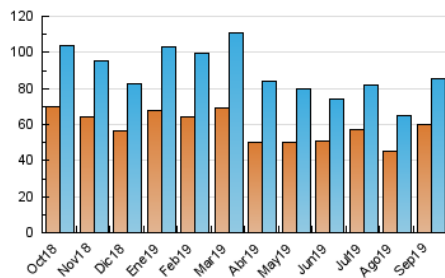

2. Secciones (Nacional)

	PAGINAS	%
HOME	13.914	7.64 %
RESTO	168.108	92.36 %

3. Por día del mes (Nacional)

Día	N. únicos	Visitas	Páginas	Día	N. únicos	Visitas	Páginas	Día	N. únicos	Visitas	Páginas
1	1.905	2.285	4.971	11	2.106	2.427	4.868	21	2.136	2.504	4.695
2	2.293	2.751	6.476	12	2.452	2.811	6.773	22	2.129	2.445	5.307
3	2.440	2.815	6.587	13	3.358	3.816	7.281	23	2.579	3.063	5.970
4	2.285	2.663	6.754	14	2.095	2.432	5.216	24	2.485	2.966	6.148
5	2.556	3.002	7.589	15	2.312	2.659	5.564	25	2.311	2.724	5.730
6	3.141	3.636	7.741	16	2.599	3.013	6.037	26	2.267	2.615	5.352
7	1.970	2.255	4.283	17	2.618	3.003	6.260	27	2.929	3.383	7.599
8	2.933	3.367	6.154	18	2.598	3.053	6.381	28	1.816	2.166	4.355
9	2.567	2.966	6.769	19	2.595	3.108	6.772	29	1.924	2.375	4.952
10	2.362	2.777	6.285	20	3.337	3.777	7.059	30	2.301	2.830	6.094

4. Gráficas (Nacional)

4.1 Por día de la semana (promedio)

N. únicos / Visitas (x 100)

Páginas (x 100)

4.2 Por franja horaria (promedio)

Visitas (x 1000)

Páginas (x 1000)

4.3 Por meses

N. únicos / Visitas (x 1000)

Páginas (x 1000)

5. Observaciones

Este Medio Electrónico de Comunicación ha sido medido por la herramienta Google Analytics de Google

6. Definiciones básicas (Para más información ver Normas Técnicas para el Control de los Medios Electrónicos de Comunicación)

Visita:

Una secuencia ininterrumpida de páginas servidas a un usuario válido. Si dicho usuario no realiza peticiones de páginas en un periodo de tiempo (30 min) la siguiente petición constituirá el inicio de una nueva visita.