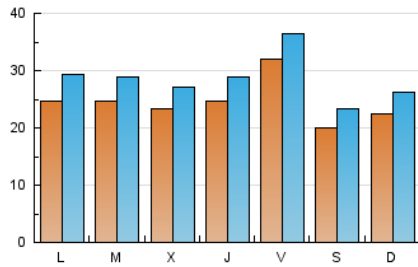

1. Cifras totales y promedios (Nacional)

MES - AÑO	NAVEGADORES UNICOS	VISITAS	PAGINAS
Septiembre - 2019	59.668	85.687	182.022
PROMEDIO DIARIO	2.447	2.856	6.067
PROMEDIO LUNES-VIERNES	2.580	3.009	6.501
PROMEDIO SABADO-DOMINGO	2.136	2.499	5.055
PAGINAS / VISITAS	2,12		
DURACION MEDIA VISITAS	0:02:02		
DURACION MEDIA PAGINAS	0:01:49		

2. Secciones (Nacional)

	PAGINAS	%
HOME	13.914	7.64 %
RESTO	168.108	92.36 %

3. Por día del mes (Nacional)

Día	N. únicos	Visitas	Páginas	Día	N. únicos	Visitas	Páginas	Día	N. únicos	Visitas	Páginas
1	1.905	2.285	4.971	11	2.106	2.427	4.868	21	2.136	2.504	4.695
2	2.293	2.751	6.476	12	2.452	2.811	6.773	22	2.129	2.445	5.307
3	2.440	2.815	6.587	13	3.358	3.816	7.281	23	2.579	3.063	5.970
4	2.285	2.663	6.754	14	2.095	2.432	5.216	24	2.485	2.966	6.148
5	2.556	3.002	7.589	15	2.312	2.659	5.564	25	2.311	2.724	5.730
6	3.141	3.636	7.741	16	2.599	3.013	6.037	26	2.267	2.615	5.352
7	1.970	2.255	4.283	17	2.618	3.003	6.260	27	2.929	3.383	7.599
8	2.933	3.367	6.154	18	2.598	3.053	6.381	28	1.816	2.166	4.355
9	2.567	2.966	6.769	19	2.595	3.108	6.772	29	1.924	2.375	4.952
10	2.362	2.777	6.285	20	3.337	3.777	7.059	30	2.301	2.830	6.094

4. Gráficas (Nacional)

4.1 Por día de la semana (promedio)

N. únicos / Visitas (x 100)

Páginas (x 100)

4.2 Por franja horaria (promedio)

Visitas (x 1000)

Páginas (x 1000)

4.3 Por meses