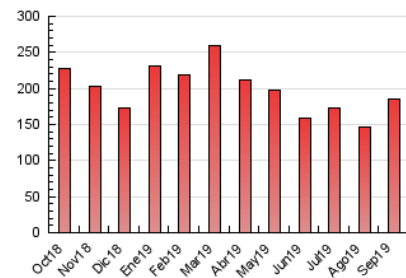

Páginas (x 1000)