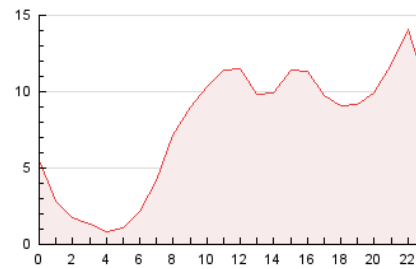

2. Secciones (Nacional e Internacional)

	PAGINAS	%
HOME	14.029	7.55 %
RESTO	171.828	92.45 %

3. Por día del mes (Nacional e Internacional)

Día	N. únicos	Visitas	Páginas	Día	N. únicos	Visitas	Páginas	Día	N. únicos	Visitas	Páginas
1	1.972	2.355	5.064	11	2.169	2.499	5.047	21	2.186	2.561	4.769
2	2.354	2.817	6.578	12	2.600	2.967	7.026	22	2.180	2.502	5.381
3	2.522	2.904	6.731	13	3.475	3.945	7.512	23	2.663	3.151	6.118
4	2.358	2.741	6.893	14	2.147	2.489	5.303	24	2.542	3.028	6.239
5	2.647	3.100	7.758	15	2.364	2.713	5.645	25	2.375	2.795	5.823
6	3.235	3.736	7.893	16	2.673	3.101	6.158	26	2.317	2.670	5.443
7	2.053	2.346	4.399	17	2.690	3.083	6.370	27	3.008	3.468	7.750
8	3.024	3.487	6.299	18	2.668	3.127	6.499	28	1.867	2.219	4.452
9	2.639	3.049	6.930	19	2.670	3.193	6.907	29	1.963	2.419	5.028
10	2.439	2.857	6.438	20	3.422	3.869	7.208	30	2.353	2.886	6.196

4. Gráficas (Nacional e Internacional)

4.1 Por día de la semana (promedio)

N. únicos / Visitas (x 100)

Páginas (x 100)

4.2 Por franja horaria (promedio)

Visitas (x 1000)

Páginas (x 1000)

4.3 Por meses