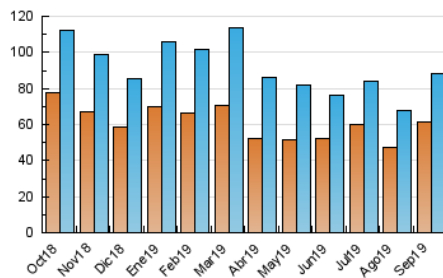

4.3 Por meses

N. únicos / Visitas (x 1000)