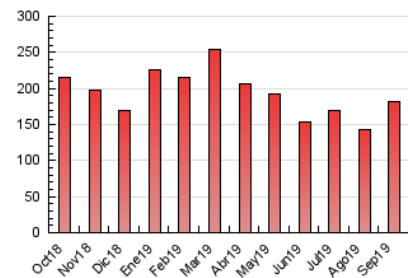

Páginas (x 1000)