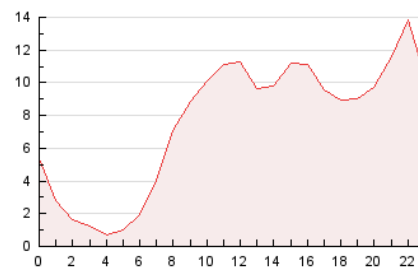

2. Secciones (Nacional)

	PAGINAS	%
HOME	13.914	7.64 %
RESTO	168.108	92.36 %

3. Por día del mes (Nacional)

Día	N. únicos	Visitas	Páginas	Día	N. únicos	Visitas	Páginas	Día	N. únicos	Visitas	Páginas
1	1.905	2.285	4.971	11	2.106	2.427	4.868	21	2.136	2.504	4.695
2	2.293	2.751	6.476	12	2.452	2.811	6.773	22	2.129	2.445	5.307
3	2.440	2.815	6.587	13	3.358	3.816	7.281	23	2.579	3.063	5.970
4	2.285	2.663	6.754	14	2.095	2.432	5.216	24	2.485	2.966	6.148
5	2.556	3.002	7.589	15	2.312	2.659	5.564	25	2.311	2.724	5.730
6	3.141	3.636	7.741	16	2.599	3.013	6.037	26	2.267	2.615	5.352
7	1.970	2.255	4.283	17	2.618	3.003	6.260	27	2.929	3.383	7.599
8	2.933	3.367	6.154	18	2.598	3.053	6.381	28	1.816	2.166	4.355
9	2.567	2.966	6.769	19	2.595	3.108	6.772	29	1.924	2.375	4.952
10	2.362	2.777	6.285	20	3.337	3.777	7.059	30	2.301	2.830	6.094

4. Gráficas (Nacional)

4.1 Por día de la semana (promedio)

N. únicos / Visitas (x 100)

Páginas (x 100)

4.2 Por franja horaria (promedio)

Visitas (x 1000)

Páginas (x 1000)

4.3 Por meses