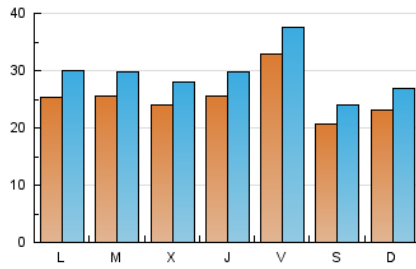

1. Cifras totales y promedios (Nacional e Internacional)

MES - AÑO	NAVEGADORES UNICOS	VISITAS	PAGINAS
Septiembre - 2019	61.541	88.077	185.857
PROMEDIO DIARIO	2.519	2.936	6.195
PROMEDIO LUNES-VIERNES	2.658	3.095	6.644
PROMEDIO SABADO-DOMINGO	2.195	2.566	5.149
PAGINAS / VISITAS	2,11		
DURACION MEDIA VISITAS	0:02:01		
DURACION MEDIA PAGINAS	0:01:49		

2. Secciones (Nacional e Internacional)

	PAGINAS	%
HOME	14.029	7.55 %
RESTO	171.828	92.45 %

3. Por día del mes (Nacional e Internacional)

Día	N. únicos	Visitas	Páginas	Día	N. únicos	Visitas	Páginas	Día	N. únicos	Visitas	Páginas
1	1.972	2.355	5.064	11	2.169	2.499	5.047	21	2.186	2.561	4.769
2	2.354	2.817	6.578	12	2.600	2.967	7.026	22	2.180	2.502	5.381
3	2.522	2.904	6.731	13	3.475	3.945	7.512	23	2.663	3.151	6.118
4	2.358	2.741	6.893	14	2.147	2.489	5.303	24	2.542	3.028	6.239
5	2.647	3.100	7.758	15	2.364	2.713	5.645	25	2.375	2.795	5.823
6	3.235	3.736	7.893	16	2.673	3.101	6.158	26	2.317	2.670	5.443
7	2.053	2.346	4.399	17	2.690	3.083	6.370	27	3.008	3.468	7.750
8	3.024	3.487	6.299	18	2.668	3.127	6.499	28	1.867	2.219	4.452
9	2.639	3.049	6.930	19	2.670	3.193	6.907	29	1.963	2.419	5.028
10	2.439	2.857	6.438	20	3.422	3.869	7.208	30	2.353	2.886	6.196

4. Gráficas (Nacional e Internacional)

4.1 Por día de la semana (promedio)

N. únicos / Visitas (x 100)

Páginas (x 100)

4.2 Por franja horaria (promedio)

Visitas (x 1000)

Páginas (x 1000)

4.3 Por meses