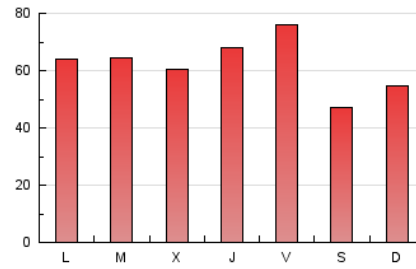

1. Cifras totales y promedios (Nacional e Internacional)

MES - AÑO	NAVEGADORES UNICOS	VISITAS	PAGINAS
Septiembre - 2019	61.541	88.077	185.857
PROMEDIO DIARIO	2.519	2.936	6.195
PROMEDIO LUNES-VIERNES	2.658	3.095	6.644
PROMEDIO SABADO-DOMINGO	2.195	2.566	5.149
PAGINAS / VISITAS	2,11		
DURACION MEDIA VISITAS	0:02:01		
DURACION MEDIA PAGINAS	0:01:49		

2. Secciones (Nacional e Internacional)

	PAGINAS	%
HOME	14.029	7.55 %
RESTO	171.828	92.45 %

3. Por día del mes (Nacional e Internacional)

Día	N. únicos	Visitas	Páginas	Día	N. únicos	Visitas	Páginas	Día	N. únicos	Visitas	Páginas
1	1.972	2.355	5.064	11	2.169	2.499	5.047	21	2.186	2.561	4.769
2	2.354	2.817	6.578	12	2.600	2.967	7.026	22	2.180	2.502	5.381
3	2.522	2.904	6.731	13	3.475	3.945	7.512	23	2.663	3.151	6.118
4	2.358	2.741	6.893	14	2.147	2.489	5.303	24	2.542	3.028	6.239
5	2.647	3.100	7.758	15	2.364	2.713	5.645	25	2.375	2.795	5.823
6	3.235	3.736	7.893	16	2.673	3.101	6.158	26	2.317	2.670	5.443
7	2.053	2.346	4.399	17	2.690	3.083	6.370	27	3.008	3.468	7.750
8	3.024	3.487	6.299	18	2.668	3.127	6.499	28	1.867	2.219	4.452
9	2.639	3.049	6.930	19	2.670	3.193	6.907	29	1.963	2.419	5.028
10	2.439	2.857	6.438	20	3.422	3.869	7.208	30	2.353	2.886	6.196

4. Gráficas (Nacional e Internacional)

4.1 Por día de la semana (promedio)

N. únicos / Visitas (x 100)

Páginas (x 100)

4.2 Por franja horaria (promedio)

Visitas (x 1000)

Páginas (x 1000)

4.3 Por meses