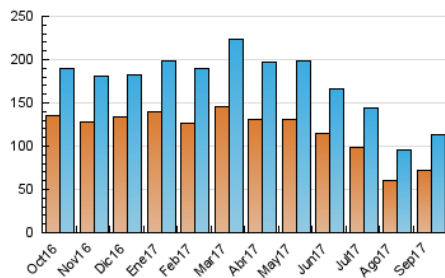

### 3. Por día del mes (Nacional e Internacional)

Día	N. únicos	Visitas	Páginas	Día	N. únicos	Visitas	Páginas	Día	N. únicos	Visitas	Páginas
1	3.714	4.464	10.700	11	2.420	2.997	7.614	21	2.944	3.578	8.120
2	2.499	3.017	7.066	12	3.166	3.852	9.724	22	3.780	4.492	9.474
3	2.644	3.216	8.307	13	3.245	3.911	9.480	23	2.401	2.854	6.300
4	3.432	4.154	9.765	14	3.273	3.931	9.357	24	2.552	3.046	6.611
5	3.432	4.206	10.614	15	4.166	4.907	11.019	25	3.241	4.013	8.847
6	3.553	4.562	10.946	16	2.459	2.943	6.760	26	3.206	3.886	8.395
7	3.337	4.121	9.937	17	2.621	3.191	7.104	27	3.163	3.861	7.946
8	4.404	5.215	11.742	18	3.172	3.867	9.051	28	3.373	4.018	8.393
9	2.709	3.231	6.933	19	3.084	3.769	8.620	29	3.848	4.583	9.115
10	2.420	2.915	7.370	20	2.338	2.939	6.654	30	2.404	2.875	6.316

4. Gráficas (Nacional e Internacional)

4.1 Por día de la semana (promedio)

N. únicos / Visitas (x 100)

Páginas (x 100)

4.2 Por franja horaria (promedio)

Visitas (x 1000)

Páginas (x 1000)

4.3 Por meses

N. únicos / Visitas (x 1000)

Páginas (x 1000)