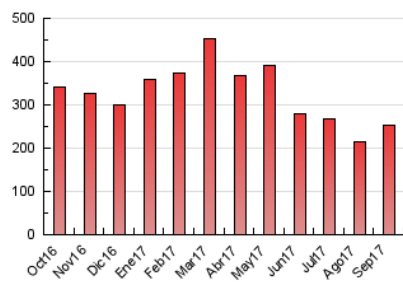

#### 3. Por día del mes (Nacional)

Día	N. únicos	Visitas	Páginas	Día	N. únicos	Visitas	Páginas	Día	N. únicos	Visitas	Páginas
1	3.616	4.344	10.407	11	2.348	2.918	7.465	21	2.862	3.484	7.950
2	2.416	2.919	6.817	12	3.088	3.769	9.560	22	3.679	4.374	9.201
3	2.584	3.144	8.164	13	3.147	3.806	9.330	23	2.316	2.758	6.147
4	3.360	4.066	9.605	14	3.170	3.817	9.161	24	2.429	2.917	6.425
5	3.345	4.085	10.305	15	4.076	4.804	10.784	25	3.141	3.897	8.584
6	3.468	4.461	10.701	16	2.411	2.893	6.668	26	3.088	3.759	8.163
7	3.256	4.017	9.753	17	2.560	3.126	6.972	27	3.062	3.757	7.788
8	4.312	5.098	11.491	18	3.095	3.781	8.901	28	3.265	3.900	8.114
9	2.639	3.150	6.790	19	2.991	3.662	8.430	29	3.726	4.443	8.876
10	2.339	2.825	7.224	20	2.275	2.867	6.537	30	2.318	2.778	6.147

##### 4.1 Por día de la semana (promedio)

N. únicos / Visitas (x 100)

Páginas (x 100)

##### 4.2 Por franja horaria (promedio)

Visitas (x 1000)

Páginas (x 1000)

##### 4.3 Por meses

N. únicos / Visitas (x 1000)

Páginas (x 1000)