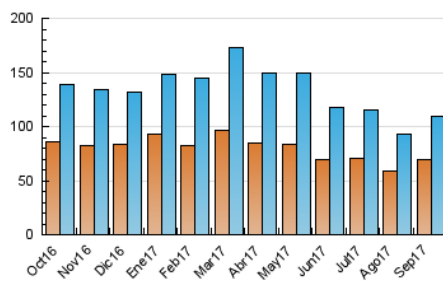

#### 3. Por día del mes (Nacional)

Día	N. únicos	Visitas	Páginas	Día	N. únicos	Visitas	Páginas	Día	N. únicos	Visitas	Páginas
1	3.616	4.344	10.407	11	2.348	2.918	7.465	21	2.862	3.484	7.950
2	2.416	2.919	6.817	12	3.088	3.769	9.560	22	3.679	4.374	9.201
3	2.584	3.144	8.164	13	3.147	3.806	9.330	23	2.316	2.758	6.147
4	3.360	4.066	9.605	14	3.170	3.817	9.161	24	2.429	2.917	6.425
5	3.345	4.085	10.305	15	4.076	4.804	10.784	25	3.141	3.897	8.584
6	3.468	4.461	10.701	16	2.411	2.893	6.668	26	3.088	3.759	8.163
7	3.256	4.017	9.753	17	2.560	3.126	6.972	27	3.062	3.757	7.788
8	4.312	5.098	11.491	18	3.095	3.781	8.901	28	3.265	3.900	8.114
9	2.639	3.150	6.790	19	2.991	3.662	8.430	29	3.726	4.443	8.876
10	2.339	2.825	7.224	20	2.275	2.867	6.537	30	2.318	2.778	6.147

##### 4.1 Por día de la semana (promedio)

N. únicos / Visitas (x 100)

Páginas (x 100)

##### 4.2 Por franja horaria (promedio)

Visitas (x 1000)

Páginas (x 1000)

##### 4.3 Por meses

N. únicos / Visitas (x 1000)

Páginas (x 1000)