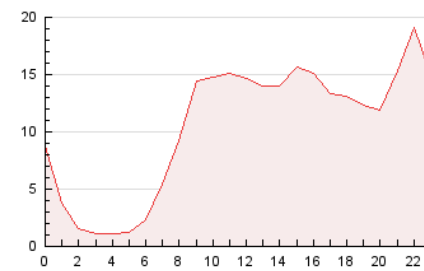

#### 3. Por día del mes (Nacional)

Día	N. únicos	Visitas	Páginas	Día	N. únicos	Visitas	Páginas	Día	N. únicos	Visitas	Páginas
1	3.616	4.344	10.407	11	2.348	2.918	7.465	21	2.862	3.484	7.950
2	2.416	2.919	6.817	12	3.088	3.769	9.560	22	3.679	4.374	9.201
3	2.584	3.144	8.164	13	3.147	3.806	9.330	23	2.316	2.758	6.147
4	3.360	4.066	9.605	14	3.170	3.817	9.161	24	2.429	2.917	6.425
5	3.345	4.085	10.305	15	4.076	4.804	10.784	25	3.141	3.897	8.584
6	3.468	4.461	10.701	16	2.411	2.893	6.668	26	3.088	3.759	8.163
7	3.256	4.017	9.753	17	2.560	3.126	6.972	27	3.062	3.757	7.788
8	4.312	5.098	11.491	18	3.095	3.781	8.901	28	3.265	3.900	8.114
9	2.639	3.150	6.790	19	2.991	3.662	8.430	29	3.726	4.443	8.876
10	2.339	2.825	7.224	20	2.275	2.867	6.537	30	2.318	2.778	6.147

##### 4.1 Por día de la semana (promedio)

N. únicos / Visitas (x 100)

Páginas (x 100)

##### 4.2 Por franja horaria (promedio)

Visitas (x 1000)

Páginas (x 1000)

##### 4.3 Por meses

N. únicos / Visitas (x 1000)

Páginas (x 1000)