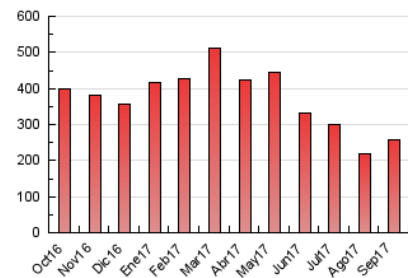

### 3. Por día del mes (Nacional e Internacional)

Día	N. únicos	Visitas	Páginas	Día	N. únicos	Visitas	Páginas	Día	N. únicos	Visitas	Páginas
1	3.714	4.464	10.700	11	2.420	2.997	7.614	21	2.944	3.578	8.120
2	2.499	3.017	7.066	12	3.166	3.852	9.724	22	3.780	4.492	9.474
3	2.644	3.216	8.307	13	3.245	3.911	9.480	23	2.401	2.854	6.300
4	3.432	4.154	9.765	14	3.273	3.931	9.357	24	2.552	3.046	6.611
5	3.432	4.206	10.614	15	4.166	4.907	11.019	25	3.241	4.013	8.847
6	3.553	4.562	10.946	16	2.459	2.943	6.760	26	3.206	3.886	8.395
7	3.337	4.121	9.937	17	2.621	3.191	7.104	27	3.163	3.861	7.946
8	4.404	5.215	11.742	18	3.172	3.867	9.051	28	3.373	4.018	8.393
9	2.709	3.231	6.933	19	3.084	3.769	8.620	29	3.848	4.583	9.115
10	2.420	2.915	7.370	20	2.338	2.939	6.654	30	2.404	2.875	6.316

4. Gráficas (Nacional e Internacional)

4.1 Por día de la semana (promedio)

N. únicos / Visitas (x 100)

Páginas (x 100)

4.2 Por franja horaria (promedio)

Visitas (x 1000)

Páginas (x 1000)

4.3 Por meses

N. únicos / Visitas (x 1000)

Páginas (x 1000)