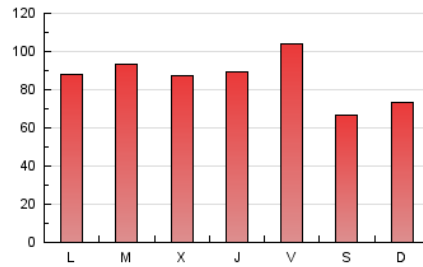

### 3. Por día del mes (Nacional e Internacional)

Día	N. únicos	Visitas	Páginas	Día	N. únicos	Visitas	Páginas	Día	N. únicos	Visitas	Páginas
1	3.714	4.464	10.700	11	2.420	2.997	7.614	21	2.944	3.578	8.120
2	2.499	3.017	7.066	12	3.166	3.852	9.724	22	3.780	4.492	9.474
3	2.644	3.216	8.307	13	3.245	3.911	9.480	23	2.401	2.854	6.300
4	3.432	4.154	9.765	14	3.273	3.931	9.357	24	2.552	3.046	6.611
5	3.432	4.206	10.614	15	4.166	4.907	11.019	25	3.241	4.013	8.847
6	3.553	4.562	10.946	16	2.459	2.943	6.760	26	3.206	3.886	8.395
7	3.337	4.121	9.937	17	2.621	3.191	7.104	27	3.163	3.861	7.946
8	4.404	5.215	11.742	18	3.172	3.867	9.051	28	3.373	4.018	8.393
9	2.709	3.231	6.933	19	3.084	3.769	8.620	29	3.848	4.583	9.115
10	2.420	2.915	7.370	20	2.338	2.939	6.654	30	2.404	2.875	6.316

4. Gráficas (Nacional e Internacional)

4.1 Por día de la semana (promedio)

N. únicos / Visitas (x 100)

Páginas (x 100)

4.2 Por franja horaria (promedio)

Visitas (x 1000)

Páginas (x 1000)

4.3 Por meses