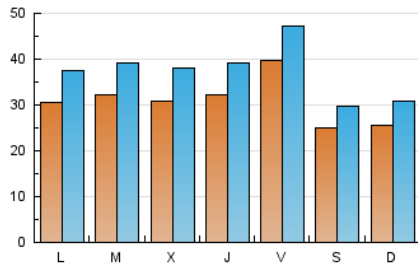

4. Gráficas (Nacional e Internacional)

4.1 Por día de la semana (promedio)

N. únicos / Visitas (x 100)