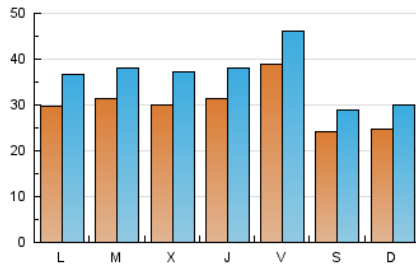

4. Gráficas (Nacional)

4.1 Por día de la semana (promedio)

N. únicos / Visitas (x 100)