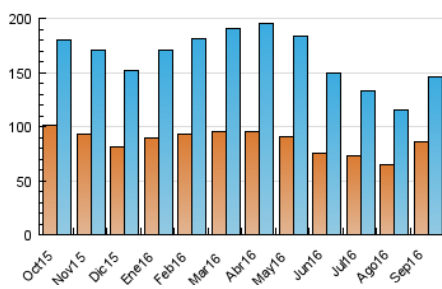

4.3 Por meses

N. únicos / Visitas (x 1000)