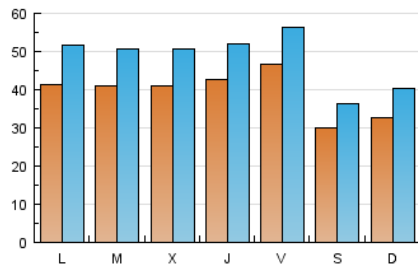

1. Cifras totales y promedios (Nacional)

MES - AÑO	NAVEGADORES UNICOS	VISITAS	PAGINAS
Septiembre - 2016	85.738	145.976	361.273
PROMEDIO DIARIO	3.965	4.866	12.042
PROMEDIO LUNES-VIERNES	4.271	5.246	12.964
PROMEDIO SABADO-DOMINGO	3.125	3.822	9.509
PAGINAS / VISITAS	2,47		
DURACION MEDIA VISITAS	0:02:34		
DURACION MEDIA PAGINAS	0:01:45		

2. Secciones (Nacional)

	PAGINAS	%
HOME	19.633	5.43 %
RESTO	341.640	94.57 %

3. Por día del mes (Nacional)

Día	N. únicos	Visitas	Páginas	Día	N. únicos	Visitas	Páginas	Día	N. únicos	Visitas	Páginas
1	4.147	5.033	12.375	11	2.985	3.692	9.140	21	3.990	4.987	13.036
2	4.391	5.375	13.178	12	4.099	5.039	12.480	22	4.277	5.279	13.279
3	2.988	3.604	8.694	13	4.098	5.009	11.872	23	4.481	5.419	12.590
4	3.131	3.867	9.950	14	3.972	4.821	11.159	24	2.951	3.648	9.291
5	4.015	5.005	12.992	15	4.103	5.018	12.118	25	3.530	4.378	11.510
6	4.034	5.025	12.876	16	4.468	5.374	12.781	26	4.271	5.266	13.182
7	4.076	5.071	12.326	17	2.967	3.573	8.229	27	4.234	5.169	12.800
8	4.518	5.481	12.941	18	3.413	4.147	10.671	28	4.387	5.405	13.711
9	4.970	6.028	14.712	19	4.162	5.297	13.993	29	4.223	5.216	13.135
10	3.036	3.665	8.583	20	4.062	5.087	13.098	30	4.984	5.998	14.571

4. Gráficas (Nacional)

4.1 Por día de la semana (promedio)

N. únicos / Visitas (x 100)

Páginas (x 100)

4.2 Por franja horaria (promedio)

Visitas (x 1000)

Páginas (x 1000)

4.3 Por meses