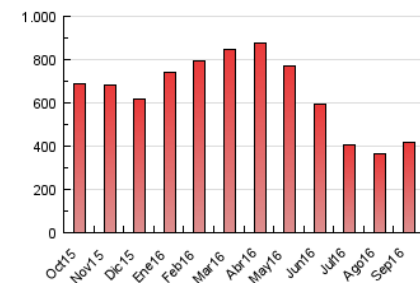

Páginas (x 1000)