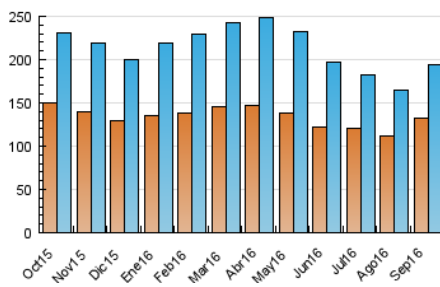

4.3 Por meses

N. únicos / Visitas (x 1000)