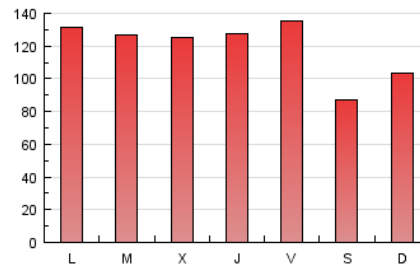

1. Cifras totales y promedios (Nacional)

MES - AÑO	NAVEGADORES UNICOS	VISITAS	PAGINAS
Septiembre - 2016	85.738	145.976	361.273
PROMEDIO DIARIO	3.965	4.866	12.042
PROMEDIO LUNES-VIERNES	4.271	5.246	12.964
PROMEDIO SABADO-DOMINGO	3.125	3.822	9.509
PAGINAS / VISITAS	2,47		
DURACION MEDIA VISITAS	0:02:34		
DURACION MEDIA PAGINAS	0:01:45		

2. Secciones (Nacional)

	PAGINAS	%
HOME	19.633	5.43 %
RESTO	341.640	94.57 %

3. Por día del mes (Nacional)

Día	N. únicos	Visitas	Páginas	Día	N. únicos	Visitas	Páginas	Día	N. únicos	Visitas	Páginas
1	4.147	5.033	12.375	11	2.985	3.692	9.140	21	3.990	4.987	13.036
2	4.391	5.375	13.178	12	4.099	5.039	12.480	22	4.277	5.279	13.279
3	2.988	3.604	8.694	13	4.098	5.009	11.872	23	4.481	5.419	12.590
4	3.131	3.867	9.950	14	3.972	4.821	11.159	24	2.951	3.648	9.291
5	4.015	5.005	12.992	15	4.103	5.018	12.118	25	3.530	4.378	11.510
6	4.034	5.025	12.876	16	4.468	5.374	12.781	26	4.271	5.266	13.182
7	4.076	5.071	12.326	17	2.967	3.573	8.229	27	4.234	5.169	12.800
8	4.518	5.481	12.941	18	3.413	4.147	10.671	28	4.387	5.405	13.711
9	4.970	6.028	14.712	19	4.162	5.297	13.993	29	4.223	5.216	13.135
10	3.036	3.665	8.583	20	4.062	5.087	13.098	30	4.984	5.998	14.571

4. Gráficas (Nacional)

4.1 Por día de la semana (promedio)

N. únicos / Visitas (x 100)

Páginas (x 100)

4.2 Por franja horaria (promedio)

Visitas (x 1000)

Páginas (x 1000)

4.3 Por meses