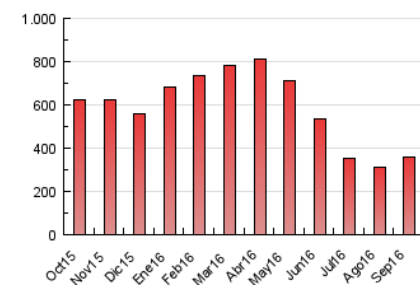

Páginas (x 1000)