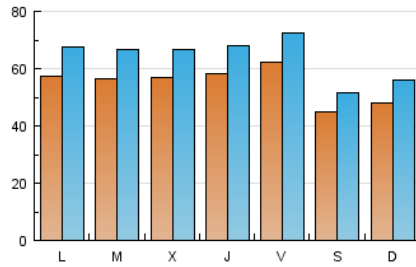

1. Cifras totales y promedios (Nacional e Internacional)

MES - AÑO	NAVEGADORES UNICOS	VISITAS	PAGINAS
Septiembre - 2016	131.894	193.536	414.977
PROMEDIO DIARIO	5.528	6.451	13.833
PROMEDIO LUNES-VIERNES	5.845	6.844	14.792
PROMEDIO SABADO-DOMINGO	4.657	5.371	11.194
PAGINAS / VISITAS	2,14		
DURACION MEDIA VISITAS	0:02:00		
DURACION MEDIA PAGINAS	0:01:45		

2. Secciones (Nacional e Internacional)

	PAGINAS	%
HOME	20.089	4.84 %
RESTO	394.888	95.16 %

3. Por día del mes (Nacional e Internacional)

Día	N. únicos	Visitas	Páginas	Día	N. únicos	Visitas	Páginas	Día	N. únicos	Visitas	Páginas
1	5.702	6.610	14.127	11	4.520	5.238	10.737	21	5.573	6.585	15.102
2	5.966	6.979	15.014	12	5.681	6.641	14.239	22	5.877	6.902	15.148
3	4.508	5.137	10.305	13	5.453	6.378	13.368	23	6.074	7.029	14.386
4	4.670	5.429	11.685	14	5.523	6.398	12.976	24	4.453	5.168	11.130
5	5.582	6.595	14.759	15	5.682	6.623	13.919	25	5.068	5.946	13.309
6	5.633	6.663	14.774	16	6.036	6.957	14.550	26	5.848	6.873	15.149
7	5.652	6.672	14.098	17	4.486	5.104	9.803	27	5.822	6.791	14.689
8	6.064	7.053	14.647	18	4.966	5.719	12.334	28	6.021	7.073	15.734
9	6.555	7.636	16.524	19	5.749	6.905	15.791	29	5.812	6.836	14.952
10	4.582	5.223	10.251	20	5.709	6.755	15.085	30	6.579	7.618	16.392

4. Gráficas (Nacional e Internacional)

4.1 Por día de la semana (promedio)

N. únicos / Visitas (x 100)

Páginas (x 100)

4.2 Por franja horaria (promedio)

Visitas (x 1000)

Páginas (x 1000)

4.3 Por meses