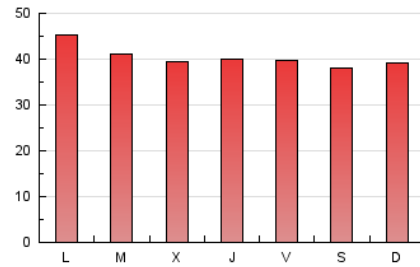

1. Cifras totales y promedios (Nacional)

MES - AÑO	NAVEGADORES UNICOS	VISITAS	PAGINAS
Agosto - 2020	37.631	52.682	125.395
PROMEDIO DIARIO	1.459	1.699	4.045
PROMEDIO LUNES-VIERNES	1.490	1.741	4.132
PROMEDIO SABADO-DOMINGO	1.395	1.612	3.863
PAGINAS / VISITAS	2,38		
DURACION MEDIA VISITAS		0:02:06	
DURACION MEDIA PAGINAS		0:01:32	

2. Secciones (Nacional)

	PAGINAS	%
HOME	10.142	8.09 %
RESTO	115.253	91.91 %

3. Por día del mes (Nacional)

Día	N. únicos	Visitas	Páginas	Día	N. únicos	Visitas	Páginas	Día	N. únicos	Visitas	Páginas
1	1.426	1.637	3.990	11	1.554	1.806	4.017	21	1.312	1.570	3.930
2	1.468	1.709	4.152	12	1.444	1.679	3.870	22	1.144	1.362	3.565
3	1.608	1.877	4.469	13	1.648	1.901	4.053	23	1.363	1.570	4.105
4	1.475	1.731	4.203	14	1.468	1.696	3.807	24	1.517	1.789	4.478
5	1.454	1.692	3.723	15	1.715	1.935	3.631	25	1.398	1.654	4.178
6	1.467	1.743	4.146	16	1.325	1.544	3.398	26	1.470	1.758	4.250
7	1.389	1.609	3.825	17	1.446	1.694	4.089	27	1.483	1.702	3.823
8	1.271	1.479	3.585	18	1.609	1.843	4.040	28	1.454	1.682	4.351
9	1.406	1.632	3.725	19	1.384	1.644	3.899	29	1.367	1.574	4.209
10	1.514	1.767	4.274	20	1.343	1.596	3.981	30	1.464	1.677	4.267
								31	1.857	2.130	5.362

4. Gráficas (Nacional)

4.1 Por día de la semana (promedio)

N. únicos / Visitas (x 100)

Páginas (x 100)

4.2 Por franja horaria (promedio)

Visitas (x 1000)

Páginas (x 1000)

4.3 Por meses