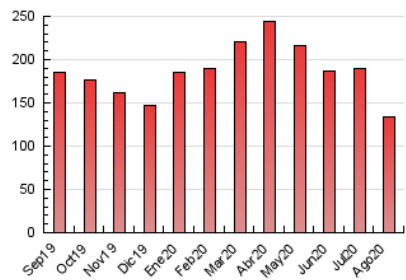

Páginas (x 1000)