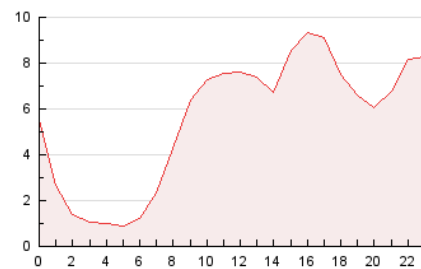

2. Secciones (Nacional e Internacional)

	PAGINAS	%
HOME	10.409	7.80 %
RESTO	123.075	92.20 %

3. Por día del mes (Nacional e Internacional)

Día	N. únicos	Visitas	Páginas	Día	N. únicos	Visitas	Páginas	Día	N. únicos	Visitas	Páginas
1	1.467	1.682	4.099	11	1.613	1.867	4.205	21	1.373	1.640	4.258
2	1.534	1.778	4.432	12	1.511	1.751	4.080	22	1.200	1.420	3.708
3	1.670	1.941	4.650	13	1.730	1.999	4.420	23	1.417	1.631	4.394
4	1.533	1.798	4.462	14	1.537	1.776	4.074	24	1.602	1.889	4.860
5	1.530	1.779	4.288	15	1.806	2.038	3.932	25	1.524	1.806	4.688
6	1.525	1.805	4.414	16	1.383	1.609	3.613	26	1.569	1.869	4.638
7	1.440	1.663	3.969	17	1.519	1.775	4.264	27	1.555	1.782	4.058
8	1.335	1.549	3.778	18	1.721	1.986	4.455	28	1.527	1.773	4.670
9	1.452	1.680	3.817	19	1.454	1.730	4.219	29	1.430	1.643	4.432
10	1.574	1.834	4.475	20	1.414	1.682	4.198	30	1.500	1.715	4.365
								31	1.909	2.190	5.569

4. Gráficas (Nacional e Internacional)

4.1 Por día de la semana (promedio)

N. únicos / Visitas (x 100)

Páginas (x 100)

4.2 Por franja horaria (promedio)

Visitas (x 1000)

Páginas (x 1000)

4.3 Por meses