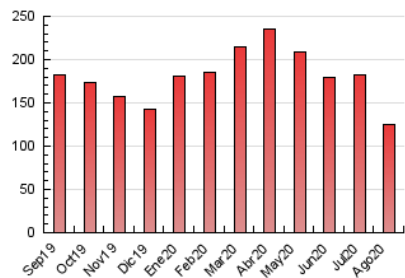

1. Cifras totales y promedios (Nacional)

MES - AÑO	NAVEGADORES UNICOS	VISITAS	PAGINAS
Agosto - 2020	37.631	52.682	125.395
PROMEDIO DIARIO	1.459	1.699	4.045
PROMEDIO LUNES-VIERNES	1.490	1.741	4.132
PROMEDIO SABADO-DOMINGO	1.395	1.612	3.863
PAGINAS / VISITAS	2,38		
DURACION MEDIA VISITAS		0:02:06	
DURACION MEDIA PAGINAS		0:01:32	

2. Secciones (Nacional)

	PAGINAS	%
HOME	10.142	8.09 %
RESTO	115.253	91.91 %

3. Por día del mes (Nacional)

Día	N. únicos	Visitas	Páginas	Día	N. únicos	Visitas	Páginas	Día	N. únicos	Visitas	Páginas
1	1.426	1.637	3.990	11	1.554	1.806	4.017	21	1.312	1.570	3.930
2	1.468	1.709	4.152	12	1.444	1.679	3.870	22	1.144	1.362	3.565
3	1.608	1.877	4.469	13	1.648	1.901	4.053	23	1.363	1.570	4.105
4	1.475	1.731	4.203	14	1.468	1.696	3.807	24	1.517	1.789	4.478
5	1.454	1.692	3.723	15	1.715	1.935	3.631	25	1.398	1.654	4.178
6	1.467	1.743	4.146	16	1.325	1.544	3.398	26	1.470	1.758	4.250
7	1.389	1.609	3.825	17	1.446	1.694	4.089	27	1.483	1.702	3.823
8	1.271	1.479	3.585	18	1.609	1.843	4.040	28	1.454	1.682	4.351
9	1.406	1.632	3.725	19	1.384	1.644	3.899	29	1.367	1.574	4.209
10	1.514	1.767	4.274	20	1.343	1.596	3.981	30	1.464	1.677	4.267
								31	1.857	2.130	5.362

4. Gráficas (Nacional)

4.1 Por día de la semana (promedio)

N. únicos / Visitas (x 100)

Páginas (x 100)

4.2 Por franja horaria (promedio)

Visitas (x 1000)

Páginas (x 1000)

4.3 Por meses

N. únicos / Visitas (x 1000)

Páginas (x 1000)

5. Observaciones

Este Medio Electrónico de Comunicación ha sido medido por la herramienta Google Analytics de Google

6. Definiciones básicas (Para más información ver Normas Técnicas para el Control de los Medios Electrónicos de Comunicación)