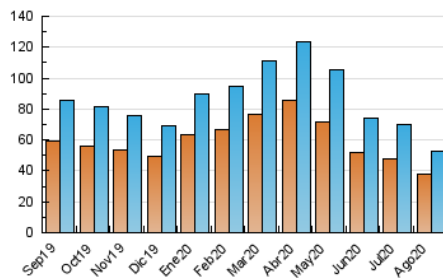

4.3 Por meses

N. únicos / Visitas (x 1000)