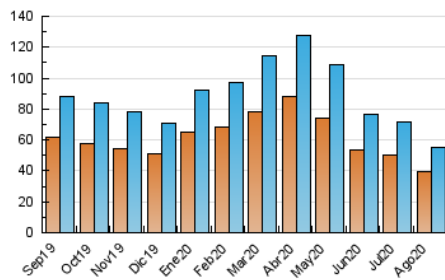

4.3 Por meses

N. únicos / Visitas (x 1000)