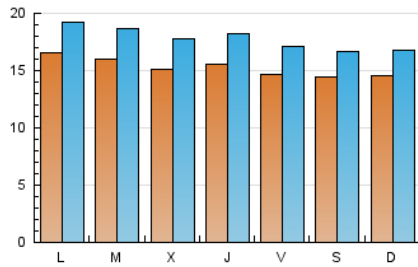

1. Cifras totales y promedios (Nacional e Internacional)

MES - AÑO	NAVEGADORES UNICOS	VISITAS	PAGINAS
Agosto - 2020	39.339	55.080	133.484
PROMEDIO DIARIO	1.528	1.777	4.306
PROMEDIO LUNES-VIERNES	1.563	1.825	4.424
PROMEDIO SABADO-DOMINGO	1.452	1.675	4.057
PAGINAS / VISITAS	2,42		
DURACION MEDIA VISITAS	0:02:07		
DURACION MEDIA PAGINAS	0:01:29		

2. Secciones (Nacional e Internacional)

	PAGINAS	%
HOME	10.409	7.80 %
RESTO	123.075	92.20 %

3. Por día del mes (Nacional e Internacional)

Día	N. únicos	Visitas	Páginas	Día	N. únicos	Visitas	Páginas	Día	N. únicos	Visitas	Páginas
1	1.467	1.682	4.099	11	1.613	1.867	4.205	21	1.373	1.640	4.258
2	1.534	1.778	4.432	12	1.511	1.751	4.080	22	1.200	1.420	3.708
3	1.670	1.941	4.650	13	1.730	1.999	4.420	23	1.417	1.631	4.394
4	1.533	1.798	4.462	14	1.537	1.776	4.074	24	1.602	1.889	4.860
5	1.530	1.779	4.288	15	1.806	2.038	3.932	25	1.524	1.806	4.688
6	1.525	1.805	4.414	16	1.383	1.609	3.613	26	1.569	1.869	4.638
7	1.440	1.663	3.969	17	1.519	1.775	4.264	27	1.555	1.782	4.058
8	1.335	1.549	3.778	18	1.721	1.986	4.455	28	1.527	1.773	4.670
9	1.452	1.680	3.817	19	1.454	1.730	4.219	29	1.430	1.643	4.432
10	1.574	1.834	4.475	20	1.414	1.682	4.198	30	1.500	1.715	4.365
								31	1.909	2.190	5.569

4. Gráficas (Nacional e Internacional)

4.1 Por día de la semana (promedio)

N. únicos / Visitas (x 100)

Páginas (x 100)

4.2 Por franja horaria (promedio)

Visitas (x 1000)

Páginas (x 1000)

4.3 Por meses