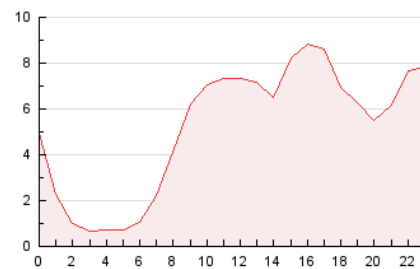

2. Secciones (Nacional)

	PAGINAS	%
HOME	10.142	8.09 %
RESTO	115.253	91.91 %

3. Por día del mes (Nacional)

Día	N. únicos	Visitas	Páginas	Día	N. únicos	Visitas	Páginas	Día	N. únicos	Visitas	Páginas
1	1.426	1.637	3.990	11	1.554	1.806	4.017	21	1.312	1.570	3.930
2	1.468	1.709	4.152	12	1.444	1.679	3.870	22	1.144	1.362	3.565
3	1.608	1.877	4.469	13	1.648	1.901	4.053	23	1.363	1.570	4.105
4	1.475	1.731	4.203	14	1.468	1.696	3.807	24	1.517	1.789	4.478
5	1.454	1.692	3.723	15	1.715	1.935	3.631	25	1.398	1.654	4.178
6	1.467	1.743	4.146	16	1.325	1.544	3.398	26	1.470	1.758	4.250
7	1.389	1.609	3.825	17	1.446	1.694	4.089	27	1.483	1.702	3.823
8	1.271	1.479	3.585	18	1.609	1.843	4.040	28	1.454	1.682	4.351
9	1.406	1.632	3.725	19	1.384	1.644	3.899	29	1.367	1.574	4.209
10	1.514	1.767	4.274	20	1.343	1.596	3.981	30	1.464	1.677	4.267
								31	1.857	2.130	5.362

4. Gráficas (Nacional)

4.1 Por día de la semana (promedio)

N. únicos / Visitas (x 100)

Páginas (x 100)

4.2 Por franja horaria (promedio)

Visitas (x 1000)

Páginas (x 1000)

4.3 Por meses