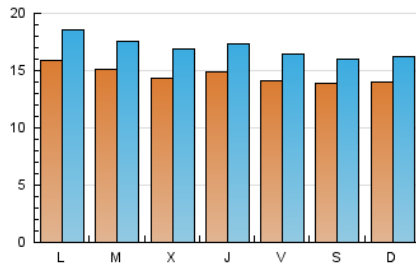

1. Cifras totales y promedios (Nacional)

MES - AÑO	NAVEGADORES UNICOS	VISITAS	PAGINAS
Agosto - 2020	37.631	52.682	125.395
PROMEDIO DIARIO	1.459	1.699	4.045
PROMEDIO LUNES-VIERNES	1.490	1.741	4.132
PROMEDIO SABADO-DOMINGO	1.395	1.612	3.863
PAGINAS / VISITAS	2,38		
DURACION MEDIA VISITAS		0:02:06	
DURACION MEDIA PAGINAS		0:01:32	

2. Secciones (Nacional)

	PAGINAS	%
HOME	10.142	8.09 %
RESTO	115.253	91.91 %

3. Por día del mes (Nacional)

Día	N. únicos	Visitas	Páginas	Día	N. únicos	Visitas	Páginas	Día	N. únicos	Visitas	Páginas
1	1.426	1.637	3.990	11	1.554	1.806	4.017	21	1.312	1.570	3.930
2	1.468	1.709	4.152	12	1.444	1.679	3.870	22	1.144	1.362	3.565
3	1.608	1.877	4.469	13	1.648	1.901	4.053	23	1.363	1.570	4.105
4	1.475	1.731	4.203	14	1.468	1.696	3.807	24	1.517	1.789	4.478
5	1.454	1.692	3.723	15	1.715	1.935	3.631	25	1.398	1.654	4.178
6	1.467	1.743	4.146	16	1.325	1.544	3.398	26	1.470	1.758	4.250
7	1.389	1.609	3.825	17	1.446	1.694	4.089	27	1.483	1.702	3.823
8	1.271	1.479	3.585	18	1.609	1.843	4.040	28	1.454	1.682	4.351
9	1.406	1.632	3.725	19	1.384	1.644	3.899	29	1.367	1.574	4.209
10	1.514	1.767	4.274	20	1.343	1.596	3.981	30	1.464	1.677	4.267
								31	1.857	2.130	5.362

4. Gráficas (Nacional)

4.1 Por día de la semana (promedio)

N. únicos / Visitas (x 100)

Páginas (x 100)

4.2 Por franja horaria (promedio)

Visitas (x 1000)

Páginas (x 1000)

4.3 Por meses