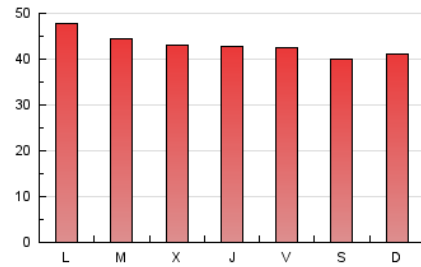

1. Cifras totales y promedios (Nacional e Internacional)

MES - AÑO	NAVEGADORES UNICOS	VISITAS	PAGINAS
Agosto - 2020	39.339	55.080	133.484
PROMEDIO DIARIO	1.528	1.777	4.306
PROMEDIO LUNES-VIERNES	1.563	1.825	4.424
PROMEDIO SABADO-DOMINGO	1.452	1.675	4.057
PAGINAS / VISITAS	2,42		
DURACION MEDIA VISITAS	0:02:07		
DURACION MEDIA PAGINAS	0:01:29		

2. Secciones (Nacional e Internacional)

	PAGINAS	%
HOME	10.409	7.80 %
RESTO	123.075	92.20 %

3. Por día del mes (Nacional e Internacional)

Día	N. únicos	Visitas	Páginas	Día	N. únicos	Visitas	Páginas	Día	N. únicos	Visitas	Páginas
1	1.467	1.682	4.099	11	1.613	1.867	4.205	21	1.373	1.640	4.258
2	1.534	1.778	4.432	12	1.511	1.751	4.080	22	1.200	1.420	3.708
3	1.670	1.941	4.650	13	1.730	1.999	4.420	23	1.417	1.631	4.394
4	1.533	1.798	4.462	14	1.537	1.776	4.074	24	1.602	1.889	4.860
5	1.530	1.779	4.288	15	1.806	2.038	3.932	25	1.524	1.806	4.688
6	1.525	1.805	4.414	16	1.383	1.609	3.613	26	1.569	1.869	4.638
7	1.440	1.663	3.969	17	1.519	1.775	4.264	27	1.555	1.782	4.058
8	1.335	1.549	3.778	18	1.721	1.986	4.455	28	1.527	1.773	4.670
9	1.452	1.680	3.817	19	1.454	1.730	4.219	29	1.430	1.643	4.432
10	1.574	1.834	4.475	20	1.414	1.682	4.198	30	1.500	1.715	4.365
								31	1.909	2.190	5.569

4. Gráficas (Nacional e Internacional)

4.1 Por día de la semana (promedio)

N. únicos / Visitas (x 100)

Páginas (x 100)

4.2 Por franja horaria (promedio)

Visitas (x 1000)

Páginas (x 1000)

4.3 Por meses