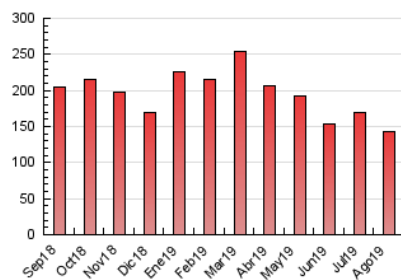

Páginas (x 1000)