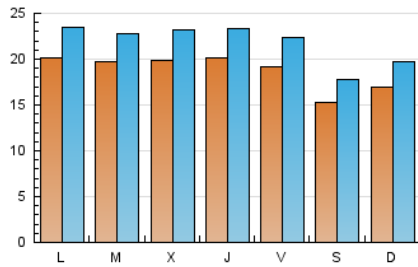

1. Cifras totales y promedios (Nacional e Internacional)

MES - AÑO	NAVEGADORES UNICOS	VISITAS	PAGINAS
Agosto - 2019	47.253	67.414	147.288
PROMEDIO DIARIO	1.869	2.175	4.751
PROMEDIO LUNES-VIERNES	1.977	2.302	5.053
PROMEDIO SABADO-DOMINGO	1.604	1.864	4.012
PAGINAS / VISITAS	2,18		
DURACION MEDIA VISITAS	0:02:09		
DURACION MEDIA PAGINAS	0:01:49		

2. Secciones (Nacional e Internacional)

	PAGINAS	%
HOME	9.284	6.30 %
RESTO	138.004	93.70 %

3. Por día del mes (Nacional e Internacional)

Día	N. únicos	Visitas	Páginas	Día	N. únicos	Visitas	Páginas	Día	N. únicos	Visitas	Páginas
1	1.997	2.386	5.836	11	1.592	1.823	3.799	21	1.910	2.235	4.676
2	2.411	2.850	6.315	12	1.973	2.274	5.798	22	1.886	2.196	4.490
3	1.581	1.884	4.080	13	1.671	1.920	4.861	23	1.726	1.994	4.105
4	1.709	1.999	4.366	14	1.921	2.244	5.184	24	1.525	1.780	3.984
5	1.966	2.337	5.066	15	2.188	2.448	4.204	25	1.721	1.993	4.689
6	1.983	2.303	4.637	16	1.719	1.997	4.134	26	2.167	2.498	5.322
7	1.954	2.267	4.767	17	1.497	1.743	3.640	27	2.181	2.498	5.336
8	1.915	2.225	4.563	18	1.778	2.063	4.353	28	2.140	2.509	5.688
9	1.703	2.004	3.944	19	1.931	2.289	5.064	29	2.099	2.447	5.548
10	1.543	1.761	3.329	20	2.040	2.379	5.191	30	2.009	2.340	6.447
								31	1.492	1.728	3.872

4. Gráficas (Nacional e Internacional)

4.1 Por día de la semana (promedio)

N. únicos / Visitas (x 100)

Páginas (x 100)

4.2 Por franja horaria (promedio)

Visitas (x 1000)

Páginas (x 1000)

4.3 Por meses