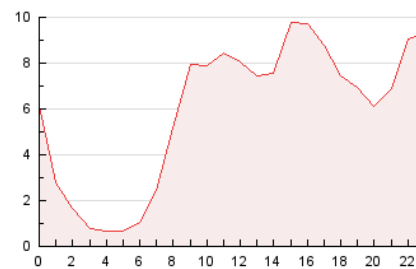

2. Secciones (Nacional)

	PAGINAS	%
HOME	9.064	6.35 %
RESTO	133.629	93.65 %

3. Por día del mes (Nacional)

Día	N. únicos	Visitas	Páginas	Día	N. únicos	Visitas	Páginas	Día	N. únicos	Visitas	Páginas
1	1.917	2.299	5.688	11	1.529	1.748	3.639	21	1.854	2.171	4.571
2	2.321	2.747	6.118	12	1.889	2.186	5.641	22	1.806	2.102	4.318
3	1.532	1.827	4.005	13	1.598	1.837	4.676	23	1.660	1.922	3.979
4	1.648	1.932	4.268	14	1.831	2.147	5.003	24	1.463	1.708	3.803
5	1.887	2.252	4.919	15	2.109	2.358	4.030	25	1.661	1.924	4.532
6	1.921	2.238	4.508	16	1.660	1.932	4.003	26	2.097	2.419	5.190
7	1.881	2.183	4.583	17	1.443	1.677	3.532	27	2.107	2.420	5.159
8	1.833	2.135	4.381	18	1.707	1.983	4.216	28	2.069	2.425	5.542
9	1.623	1.917	3.827	19	1.862	2.208	4.868	29	2.029	2.370	5.383
10	1.475	1.684	3.206	20	1.961	2.295	5.061	30	1.938	2.266	6.243
								31	1.450	1.685	3.801

4. Gráficas (Nacional)

4.1 Por día de la semana (promedio)

N. únicos / Visitas (x 100)

Páginas (x 100)

4.2 Por franja horaria (promedio)

Visitas (x 1000)

Páginas (x 1000)

4.3 Por meses