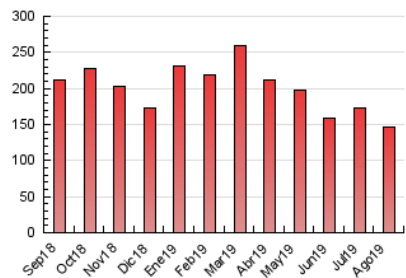

Páginas (x 1000)