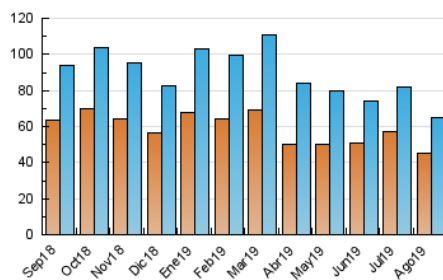

4.3 Por meses

N. únicos / Visitas (x 1000)