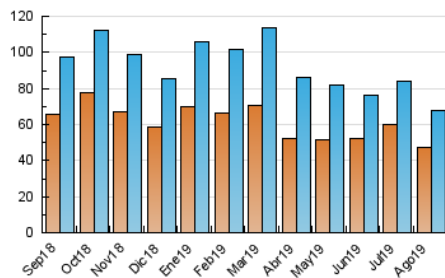

4.3 Por meses

N. únicos / Visitas (x 1000)