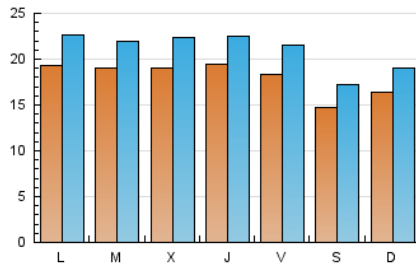

1. Cifras totales y promedios (Nacional)

MES - AÑO	NAVEGADORES UNICOS	VISITAS	PAGINAS
Agosto - 2019	45.495	64.997	142.693
PROMEDIO DIARIO	1.799	2.097	4.603
PROMEDIO LUNES-VIERNES	1.902	2.220	4.895
PROMEDIO SABADO-DOMINGO	1.545	1.796	3.889
PAGINAS / VISITAS	2,20		
DURACION MEDIA VISITAS	0:02:11		
DURACION MEDIA PAGINAS	0:01:50		

2. Secciones (Nacional)

	PAGINAS	%
HOME	9.064	6.35 %
RESTO	133.629	93.65 %

3. Por día del mes (Nacional)

Día	N. únicos	Visitas	Páginas	Día	N. únicos	Visitas	Páginas	Día	N. únicos	Visitas	Páginas
1	1.917	2.299	5.688	11	1.529	1.748	3.639	21	1.854	2.171	4.571
2	2.321	2.747	6.118	12	1.889	2.186	5.641	22	1.806	2.102	4.318
3	1.532	1.827	4.005	13	1.598	1.837	4.676	23	1.660	1.922	3.979
4	1.648	1.932	4.268	14	1.831	2.147	5.003	24	1.463	1.708	3.803
5	1.887	2.252	4.919	15	2.109	2.358	4.030	25	1.661	1.924	4.532
6	1.921	2.238	4.508	16	1.660	1.932	4.003	26	2.097	2.419	5.190
7	1.881	2.183	4.583	17	1.443	1.677	3.532	27	2.107	2.420	5.159
8	1.833	2.135	4.381	18	1.707	1.983	4.216	28	2.069	2.425	5.542
9	1.623	1.917	3.827	19	1.862	2.208	4.868	29	2.029	2.370	5.383
10	1.475	1.684	3.206	20	1.961	2.295	5.061	30	1.938	2.266	6.243
								31	1.450	1.685	3.801

4. Gráficas (Nacional)

4.1 Por día de la semana (promedio)

N. únicos / Visitas (x 100)

Páginas (x 100)

4.2 Por franja horaria (promedio)

Visitas (x 1000)

Páginas (x 1000)

4.3 Por meses