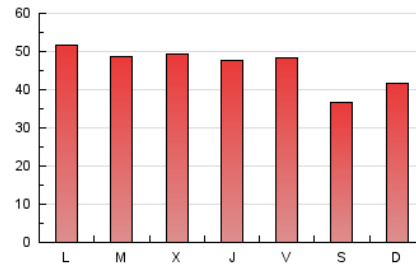

1. Cifras totales y promedios (Nacional)

MES - AÑO	NAVEGADORES UNICOS	VISITAS	PAGINAS
Agosto - 2019	45.495	64.997	142.693
PROMEDIO DIARIO	1.799	2.097	4.603
PROMEDIO LUNES-VIERNES	1.902	2.220	4.895
PROMEDIO SABADO-DOMINGO	1.545	1.796	3.889
PAGINAS / VISITAS	2,20		
DURACION MEDIA VISITAS	0:02:11		
DURACION MEDIA PAGINAS	0:01:50		

2. Secciones (Nacional)

	PAGINAS	%
HOME	9.064	6.35 %
RESTO	133.629	93.65 %

3. Por día del mes (Nacional)

Día	N. únicos	Visitas	Páginas	Día	N. únicos	Visitas	Páginas	Día	N. únicos	Visitas	Páginas
1	1.917	2.299	5.688	11	1.529	1.748	3.639	21	1.854	2.171	4.571
2	2.321	2.747	6.118	12	1.889	2.186	5.641	22	1.806	2.102	4.318
3	1.532	1.827	4.005	13	1.598	1.837	4.676	23	1.660	1.922	3.979
4	1.648	1.932	4.268	14	1.831	2.147	5.003	24	1.463	1.708	3.803
5	1.887	2.252	4.919	15	2.109	2.358	4.030	25	1.661	1.924	4.532
6	1.921	2.238	4.508	16	1.660	1.932	4.003	26	2.097	2.419	5.190
7	1.881	2.183	4.583	17	1.443	1.677	3.532	27	2.107	2.420	5.159
8	1.833	2.135	4.381	18	1.707	1.983	4.216	28	2.069	2.425	5.542
9	1.623	1.917	3.827	19	1.862	2.208	4.868	29	2.029	2.370	5.383
10	1.475	1.684	3.206	20	1.961	2.295	5.061	30	1.938	2.266	6.243
								31	1.450	1.685	3.801

4. Gráficas (Nacional)

4.1 Por día de la semana (promedio)

N. únicos / Visitas (x 100)

Páginas (x 100)

4.2 Por franja horaria (promedio)

Visitas (x 1000)

Páginas (x 1000)

4.3 Por meses