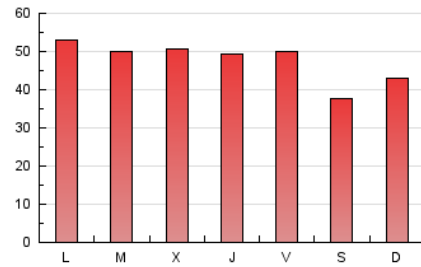

1. Cifras totales y promedios (Nacional e Internacional)

MES - AÑO	NAVEGADORES UNICOS	VISITAS	PAGINAS
Agosto - 2019	47.253	67.414	147.288
PROMEDIO DIARIO	1.869	2.175	4.751
PROMEDIO LUNES-VIERNES	1.977	2.302	5.053
PROMEDIO SABADO-DOMINGO	1.604	1.864	4.012
PAGINAS / VISITAS	2,18		
DURACION MEDIA VISITAS	0:02:09		
DURACION MEDIA PAGINAS	0:01:49		

2. Secciones (Nacional e Internacional)

	PAGINAS	%
HOME	9.284	6.30 %
RESTO	138.004	93.70 %

3. Por día del mes (Nacional e Internacional)

Día	N. únicos	Visitas	Páginas	Día	N. únicos	Visitas	Páginas	Día	N. únicos	Visitas	Páginas
1	1.997	2.386	5.836	11	1.592	1.823	3.799	21	1.910	2.235	4.676
2	2.411	2.850	6.315	12	1.973	2.274	5.798	22	1.886	2.196	4.490
3	1.581	1.884	4.080	13	1.671	1.920	4.861	23	1.726	1.994	4.105
4	1.709	1.999	4.366	14	1.921	2.244	5.184	24	1.525	1.780	3.984
5	1.966	2.337	5.066	15	2.188	2.448	4.204	25	1.721	1.993	4.689
6	1.983	2.303	4.637	16	1.719	1.997	4.134	26	2.167	2.498	5.322
7	1.954	2.267	4.767	17	1.497	1.743	3.640	27	2.181	2.498	5.336
8	1.915	2.225	4.563	18	1.778	2.063	4.353	28	2.140	2.509	5.688
9	1.703	2.004	3.944	19	1.931	2.289	5.064	29	2.099	2.447	5.548
10	1.543	1.761	3.329	20	2.040	2.379	5.191	30	2.009	2.340	6.447
								31	1.492	1.728	3.872

4. Gráficas (Nacional e Internacional)

4.1 Por día de la semana (promedio)

N. únicos / Visitas (x 100)

Páginas (x 100)

4.2 Por franja horaria (promedio)

Visitas (x 1000)

Páginas (x 1000)

4.3 Por meses