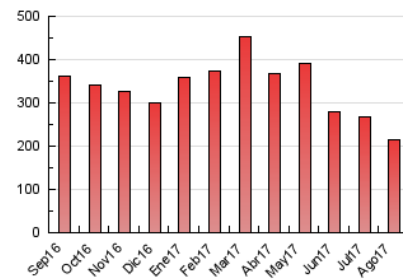

Páginas (x 1000)