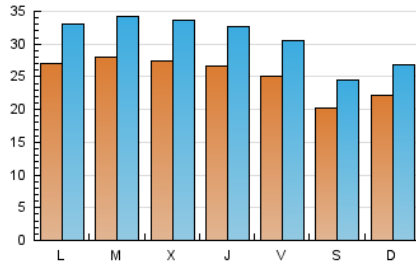

2. Secciones (Nacional e Internacional)

| | PAGINAS | % |
|--------------|---------|---------|
| HOME | 9.981 | 4.54 % |
| RESTO | 209.908 | 95.46 % |

3. Por día del mes (Nacional e Internacional)

| Día | N. únicos | Visitas | Páginas | Día | N. únicos | Visitas | Páginas | Día | N. únicos | Visitas | Páginas |
|-----|-----------|---------|---------|-----|-----------|---------|---------|-----|-----------|---------|---------|
| 1 | 2.924 | 3.563 | 8.157 | 11 | 2.466 | 3.019 | 7.238 | 21 | 2.631 | 3.141 | 6.961 |
| 2 | 2.757 | 3.293 | 6.860 | 12 | 2.087 | 2.531 | 5.726 | 22 | 2.559 | 3.101 | 7.112 |
| 3 | 2.783 | 3.379 | 7.473 | 13 | 2.233 | 2.727 | 6.244 | 23 | 2.495 | 3.048 | 7.198 |
| 4 | 3.339 | 3.988 | 7.904 | 14 | 2.455 | 3.040 | 6.894 | 24 | 2.581 | 3.119 | 7.236 |
| 5 | 2.120 | 2.531 | 5.197 | 15 | 2.693 | 3.212 | 6.860 | 25 | 2.420 | 2.923 | 6.781 |
| 6 | 2.200 | 2.609 | 5.618 | 16 | 2.691 | 3.320 | 7.951 | 26 | 1.988 | 2.461 | 5.613 |
| 7 | 2.768 | 3.370 | 7.487 | 17 | 2.173 | 2.737 | 6.446 | 27 | 2.388 | 2.895 | 6.674 |
| 8 | 2.690 | 3.304 | 7.608 | 18 | 1.813 | 2.273 | 4.869 | 28 | 2.989 | 3.649 | 8.642 |
| 9 | 2.767 | 3.403 | 8.099 | 19 | 1.860 | 2.286 | 5.600 | 29 | 3.154 | 3.946 | 9.709 |
| 10 | 2.564 | 3.109 | 6.829 | 20 | 2.041 | 2.485 | 5.662 | 30 | 3.022 | 3.764 | 9.190 |
| | | | | | | | | 31 | 3.254 | 4.011 | 10.051 |

4. Gráficas (Nacional e Internacional)

4.1 Por día de la semana (promedio)

N. únicos / Visitas (x 100)

Páginas (x 100)

4.2 Por franja horaria (promedio)

Visitas (x 1000)

Páginas (x 1000)

4.3 Por meses