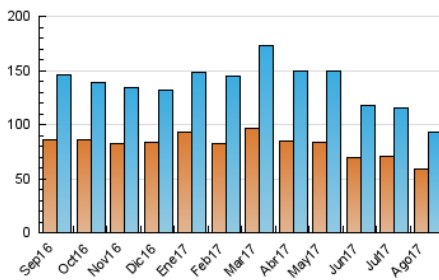

4.3 Por meses

N. únicos / Visitas (x 1000)