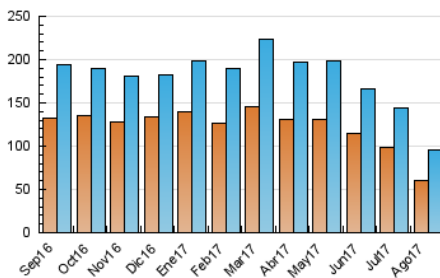

4.3 Por meses

N. únicos / Visitas (x 1000)