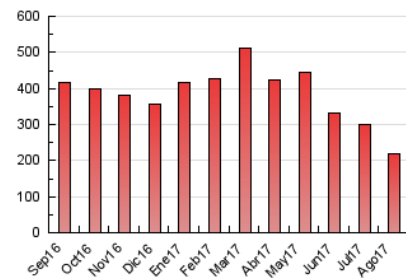

Páginas (x 1000)