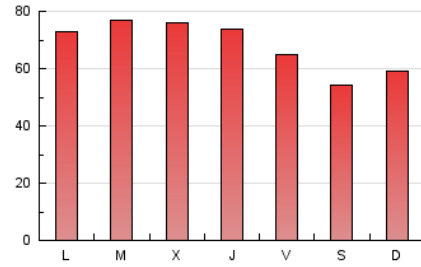

Páginas (x 100)