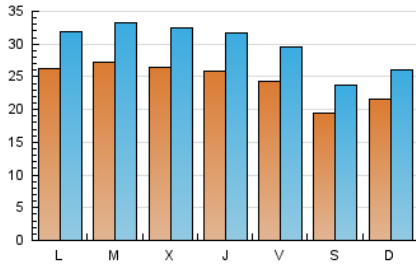

2. Secciones (Nacional)

| | PAGINAS | % |
|--------------|---------|---------|
| HOME | 9.653 | 4.52 % |
| RESTO | 204.063 | 95.48 % |

3. Por día del mes (Nacional)

| Día | N. únicos | Visitas | Páginas | Día | N. únicos | Visitas | Páginas | Día | N. únicos | Visitas | Páginas |
|-----|-----------|---------|---------|-----|-----------|---------|---------|-----|-----------|---------|---------|
| 1 | 2.822 | 3.449 | 7.954 | 11 | 2.363 | 2.896 | 6.914 | 21 | 2.529 | 3.031 | 6.819 |
| 2 | 2.681 | 3.200 | 6.708 | 12 | 2.016 | 2.451 | 5.581 | 22 | 2.468 | 3.003 | 6.961 |
| 3 | 2.684 | 3.270 | 7.293 | 13 | 2.158 | 2.646 | 6.140 | 23 | 2.421 | 2.967 | 7.019 |
| 4 | 3.251 | 3.889 | 7.748 | 14 | 2.368 | 2.942 | 6.730 | 24 | 2.493 | 3.017 | 7.014 |
| 5 | 2.063 | 2.470 | 5.082 | 15 | 2.620 | 3.124 | 6.713 | 25 | 2.340 | 2.832 | 6.614 |
| 6 | 2.129 | 2.530 | 5.493 | 16 | 2.537 | 3.149 | 7.684 | 26 | 1.926 | 2.390 | 5.456 |
| 7 | 2.689 | 3.276 | 7.227 | 17 | 2.082 | 2.628 | 6.136 | 27 | 2.330 | 2.827 | 6.513 |
| 8 | 2.604 | 3.203 | 7.410 | 18 | 1.738 | 2.185 | 4.711 | 28 | 2.906 | 3.543 | 8.410 |
| 9 | 2.680 | 3.299 | 7.859 | 19 | 1.797 | 2.211 | 5.503 | 29 | 3.056 | 3.820 | 9.326 |
| 10 | 2.481 | 3.000 | 6.635 | 20 | 1.986 | 2.420 | 5.517 | 30 | 2.931 | 3.641 | 8.798 |
| | | | | | | | | 31 | 3.173 | 3.903 | 9.748 |

4. Gráficas (Nacional)

4.1 Por día de la semana (promedio)

N. únicos / Visitas (x 100)

Páginas (x 100)

4.2 Por franja horaria (promedio)

Visitas (x 1000)

Páginas (x 1000)

4.3 Por meses