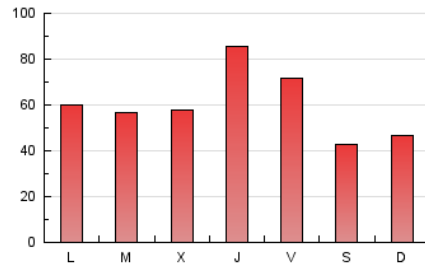

1. Cifras totales y promedios (Nacional e Internacional)

MES - AÑO	NAVEGADORES UNICOS	VISITAS	PAGINAS
Julio - 2020	49.925	72.004	189.866
PROMEDIO DIARIO	1.997	2.323	6.125
PROMEDIO LUNES-VIERNES	2.117	2.466	6.704
PROMEDIO SABADO-DOMINGO	1.651	1.910	4.459
PAGINAS / VISITAS	2,64		
DURACION MEDIA VISITAS	0:02:01		
DURACION MEDIA PAGINAS	0:01:14		

2. Secciones (Nacional e Internacional)

	PAGINAS	%
HOME	15.216	8.01 %
RESTO	174.650	91.99 %

3. Por día del mes (Nacional e Internacional)

Día	N. únicos	Visitas	Páginas	Día	N. únicos	Visitas	Páginas	Día	N. únicos	Visitas	Páginas
1	1.916	2.278	5.755	11	1.582	1.838	4.334	21	1.929	2.263	6.001
2	1.866	2.215	5.830	12	1.879	2.165	5.164	22	1.801	2.102	5.762
3	2.414	2.815	7.790	13	2.305	2.677	6.824	23	2.838	3.250	11.142
4	1.579	1.824	4.661	14	2.011	2.350	5.797	24	1.926	2.245	7.203
5	1.643	1.923	4.826	15	2.139	2.479	6.553	25	1.538	1.772	3.958
6	1.874	2.244	6.331	16	2.543	2.948	8.959	26	1.762	2.054	4.593
7	2.020	2.358	5.409	17	2.358	2.694	6.684	27	1.901	2.251	5.483
8	2.045	2.397	5.940	18	1.636	1.892	4.135	28	1.794	2.128	5.378
9	2.493	2.840	8.153	19	1.585	1.814	4.000	29	1.714	1.982	4.956
10	2.439	2.927	8.914	20	1.993	2.268	5.407	30	2.635	2.980	8.565
								31	1.738	2.031	5.359

4. Gráficas (Nacional e Internacional)

4.1 Por día de la semana (promedio)

N. únicos / Visitas (x 100)

Páginas (x 100)

4.2 Por franja horaria (promedio)

Visitas (x 1000)

Páginas (x 1000)

4.3 Por meses