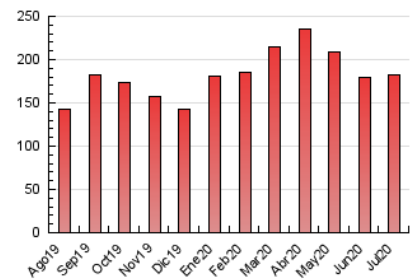

Páginas (x 1000)