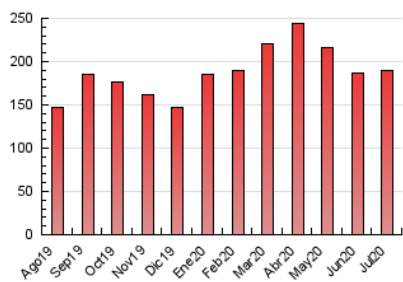

Páginas (x 1000)