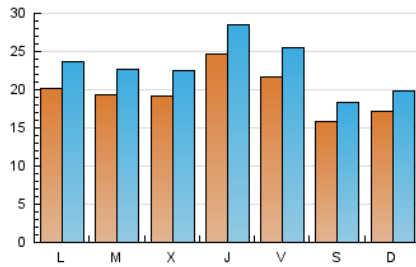

1. Cifras totales y promedios (Nacional e Internacional)

MES - AÑO	NAVEGADORES UNICOS	VISITAS	PAGINAS
Julio - 2020	49.925	72.004	189.866
PROMEDIO DIARIO	1.997	2.323	6.125
PROMEDIO LUNES-VIERNES	2.117	2.466	6.704
PROMEDIO SABADO-DOMINGO	1.651	1.910	4.459
PAGINAS / VISITAS	2,64		
DURACION MEDIA VISITAS	0:02:01		
DURACION MEDIA PAGINAS	0:01:14		

2. Secciones (Nacional e Internacional)

	PAGINAS	%
HOME	15.216	8.01 %
RESTO	174.650	91.99 %

3. Por día del mes (Nacional e Internacional)

Día	N. únicos	Visitas	Páginas	Día	N. únicos	Visitas	Páginas	Día	N. únicos	Visitas	Páginas
1	1.916	2.278	5.755	11	1.582	1.838	4.334	21	1.929	2.263	6.001
2	1.866	2.215	5.830	12	1.879	2.165	5.164	22	1.801	2.102	5.762
3	2.414	2.815	7.790	13	2.305	2.677	6.824	23	2.838	3.250	11.142
4	1.579	1.824	4.661	14	2.011	2.350	5.797	24	1.926	2.245	7.203
5	1.643	1.923	4.826	15	2.139	2.479	6.553	25	1.538	1.772	3.958
6	1.874	2.244	6.331	16	2.543	2.948	8.959	26	1.762	2.054	4.593
7	2.020	2.358	5.409	17	2.358	2.694	6.684	27	1.901	2.251	5.483
8	2.045	2.397	5.940	18	1.636	1.892	4.135	28	1.794	2.128	5.378
9	2.493	2.840	8.153	19	1.585	1.814	4.000	29	1.714	1.982	4.956
10	2.439	2.927	8.914	20	1.993	2.268	5.407	30	2.635	2.980	8.565
								31	1.738	2.031	5.359

4. Gráficas (Nacional e Internacional)

4.1 Por día de la semana (promedio)

N. únicos / Visitas (x 100)

Páginas (x 100)

4.2 Por franja horaria (promedio)

Visitas (x 1000)

Páginas (x 1000)

4.3 Por meses