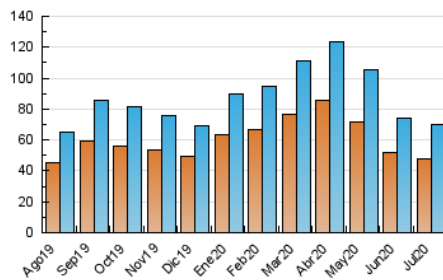

4.3 Por meses

N. únicos / Visitas (x 1000)