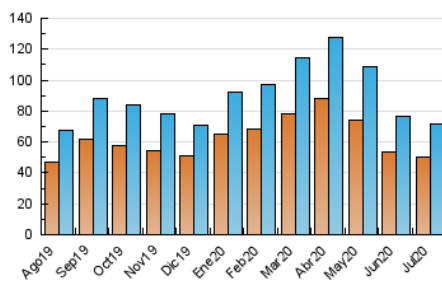

4.3 Por meses

N. únicos / Visitas (x 1000)