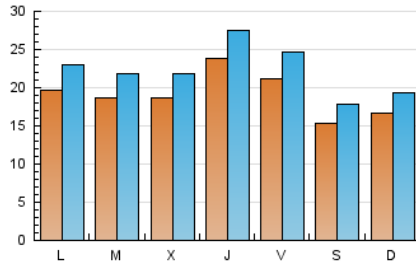

1. Cifras totales y promedios (Nacional)

MES - AÑO	NAVEGADORES UNICOS	VISITAS	PAGINAS
Julio - 2020	48.144	69.831	182.433
PROMEDIO DIARIO	1.933	2.253	5.885
PROMEDIO LUNES-VIERNES	2.047	2.389	6.429
PROMEDIO SABADO-DOMINGO	1.604	1.860	4.322
PAGINAS / VISITAS	2,61		
DURACION MEDIA VISITAS	0:02:02		
DURACION MEDIA PAGINAS	0:01:16		

2. Secciones (Nacional)

	PAGINAS	%
HOME	14.814	8.12 %
RESTO	167.619	91.88 %

3. Por día del mes (Nacional)

Día	N. únicos	Visitas	Páginas	Día	N. únicos	Visitas	Páginas	Día	N. únicos	Visitas	Páginas
1	1.868	2.226	5.579	11	1.539	1.793	4.238	21	1.865	2.192	5.815
2	1.799	2.143	5.655	12	1.822	2.104	5.018	22	1.744	2.038	5.538
3	2.335	2.733	7.448	13	2.244	2.614	6.632	23	2.760	3.163	10.688
4	1.543	1.786	4.556	14	1.962	2.297	5.686	24	1.882	2.198	7.062
5	1.582	1.859	4.674	15	2.078	2.410	6.187	25	1.493	1.725	3.846
6	1.824	2.190	6.203	16	2.451	2.844	8.510	26	1.713	2.000	4.484
7	1.954	2.287	5.137	17	2.290	2.619	6.427	27	1.845	2.188	5.326
8	1.986	2.331	5.670	18	1.584	1.834	3.977	28	1.666	1.984	4.864
9	2.424	2.769	7.865	19	1.553	1.780	3.784	29	1.627	1.886	4.568
10	2.372	2.850	8.624	20	1.933	2.197	5.250	30	2.514	2.845	8.054
								31	1.667	1.946	5.068

4. Gráficas (Nacional)

4.1 Por día de la semana (promedio)

N. únicos / Visitas (x 100)

Páginas (x 100)

4.2 Por franja horaria (promedio)

Visitas (x 1000)

Páginas (x 1000)

4.3 Por meses