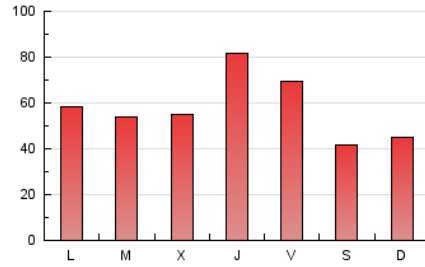

1. Cifras totales y promedios (Nacional)

MES - AÑO	NAVEGADORES UNICOS	VISITAS	PAGINAS
Julio - 2020	48.144	69.831	182.433
PROMEDIO DIARIO	1.933	2.253	5.885
PROMEDIO LUNES-VIERNES	2.047	2.389	6.429
PROMEDIO SABADO-DOMINGO	1.604	1.860	4.322
PAGINAS / VISITAS	2,61		
DURACION MEDIA VISITAS	0:02:02		
DURACION MEDIA PAGINAS	0:01:16		

2. Secciones (Nacional)

	PAGINAS	%
HOME	14.814	8.12 %
RESTO	167.619	91.88 %

3. Por día del mes (Nacional)

Día	N. únicos	Visitas	Páginas	Día	N. únicos	Visitas	Páginas	Día	N. únicos	Visitas	Páginas
1	1.868	2.226	5.579	11	1.539	1.793	4.238	21	1.865	2.192	5.815
2	1.799	2.143	5.655	12	1.822	2.104	5.018	22	1.744	2.038	5.538
3	2.335	2.733	7.448	13	2.244	2.614	6.632	23	2.760	3.163	10.688
4	1.543	1.786	4.556	14	1.962	2.297	5.686	24	1.882	2.198	7.062
5	1.582	1.859	4.674	15	2.078	2.410	6.187	25	1.493	1.725	3.846
6	1.824	2.190	6.203	16	2.451	2.844	8.510	26	1.713	2.000	4.484
7	1.954	2.287	5.137	17	2.290	2.619	6.427	27	1.845	2.188	5.326
8	1.986	2.331	5.670	18	1.584	1.834	3.977	28	1.666	1.984	4.864
9	2.424	2.769	7.865	19	1.553	1.780	3.784	29	1.627	1.886	4.568
10	2.372	2.850	8.624	20	1.933	2.197	5.250	30	2.514	2.845	8.054
								31	1.667	1.946	5.068

4. Gráficas (Nacional)

4.1 Por día de la semana (promedio)

N. únicos / Visitas (x 100)

Páginas (x 100)

4.2 Por franja horaria (promedio)

Visitas (x 1000)

Páginas (x 1000)

4.3 Por meses