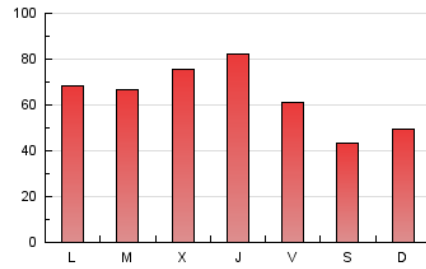

1. Cifras totales y promedios (Nacional e Internacional)

MES - AÑO	NAVEGADORES UNICOS	VISITAS	PAGINAS
Julio - 2018	62.463	94.788	197.462
PROMEDIO DIARIO	2.572	3.058	6.370
PROMEDIO LUNES-VIERNES	2.796	3.338	7.064
PROMEDIO SABADO-DOMINGO	2.026	2.372	4.673
PAGINAS / VISITAS	2,08		
DURACION MEDIA VISITAS	0:02:01		
DURACION MEDIA PAGINAS	0:01:52		

2. Secciones (Nacional e Internacional)

	PAGINAS	%
HOME	8.007	4.05 %
RESTO	189.455	95.95 %

3. Por día del mes (Nacional e Internacional)

Día	N. únicos	Visitas	Páginas	Día	N. únicos	Visitas	Páginas	Día	N. únicos	Visitas	Páginas
1	1.946	2.285	4.914	11	2.876	3.524	7.571	21	1.887	2.205	4.248
2	2.490	2.959	6.288	12	3.610	4.279	9.079	22	2.207	2.652	5.215
3	2.598	3.224	6.328	13	2.543	3.075	6.523	23	2.662	3.225	7.090
4	2.654	3.247	6.483	14	1.815	2.122	4.255	24	2.678	3.198	6.917
5	3.423	4.012	8.555	15	2.239	2.617	4.951	25	2.762	3.255	7.218
6	2.398	2.868	6.051	16	2.803	3.308	6.801	26	3.050	3.525	6.893
7	1.839	2.208	4.422	17	3.030	3.699	7.264	27	2.413	2.853	5.885
8	2.178	2.528	4.903	18	3.441	4.071	8.992	28	1.914	2.232	4.426
9	2.858	3.419	7.404	19	3.198	3.734	8.434	29	2.210	2.495	4.719
10	2.649	3.140	6.636	20	2.362	2.830	6.044	30	2.598	3.093	6.721
								31	2.410	2.906	6.232

4. Gráficas (Nacional e Internacional)

4.1 Por día de la semana (promedio)

N. únicos / Visitas (x 100)

Páginas (x 100)

4.2 Por franja horaria (promedio)

Visitas (x 1000)

Páginas (x 1000)

4.3 Por meses