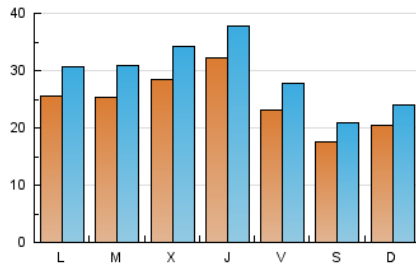

1. Cifras totales y promedios (Nacional)

MES - AÑO	NAVEGADORES UNICOS	VISITAS	PAGINAS
Julio - 2018	59.199	90.981	191.730
PROMEDIO DIARIO	2.458	2.935	6.185
PROMEDIO LUNES-VIERNES	2.677	3.210	6.866
PROMEDIO SABADO-DOMINGO	1.923	2.263	4.520
PAGINAS / VISITAS	2,11		
DURACION MEDIA VISITAS	0:02:03		
DURACION MEDIA PAGINAS	0:01:51		

2. Secciones (Nacional)

	PAGINAS	%
HOME	7.867	4.10 %
RESTO	183.863	95.90 %

3. Por día del mes (Nacional)

Día	N. únicos	Visitas	Páginas	Día	N. únicos	Visitas	Páginas	Día	N. únicos	Visitas	Páginas
1	1.894	2.229	4.809	11	2.793	3.432	7.387	21	1.827	2.142	4.148
2	2.405	2.868	6.157	12	3.524	4.181	8.864	22	2.141	2.578	5.086
3	2.532	3.153	6.213	13	2.468	2.993	6.409	23	2.568	3.122	6.912
4	2.594	3.179	6.344	14	1.756	2.060	4.158	24	2.504	3.015	6.684
5	3.337	3.915	8.370	15	2.176	2.551	4.847	25	2.619	3.107	6.989
6	2.331	2.791	5.919	16	2.719	3.220	6.691	26	2.907	3.376	6.693
7	1.792	2.153	4.328	17	2.932	3.589	7.095	27	2.164	2.596	5.528
8	2.127	2.469	4.811	18	3.343	3.958	8.793	28	1.665	1.979	4.125
9	2.783	3.330	7.281	19	3.126	3.649	8.240	29	1.928	2.203	4.370
10	2.572	3.046	6.473	20	2.279	2.737	5.870	30	2.292	2.775	6.326
								31	2.094	2.585	5.810

4. Gráficas (Nacional)

4.1 Por día de la semana (promedio)

N. únicos / Visitas (x 100)

Páginas (x 100)

4.2 Por franja horaria (promedio)

Visitas (x 1000)

Páginas (x 1000)

4.3 Por meses