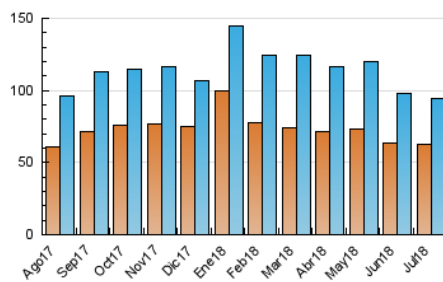

4.3 Por meses

N. únicos / Visitas (x 1000)