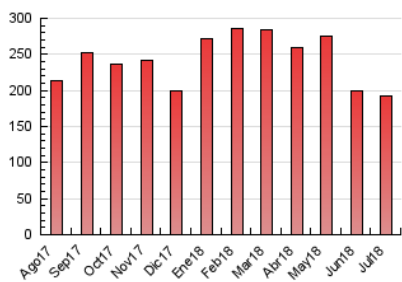

Páginas (x 1000)