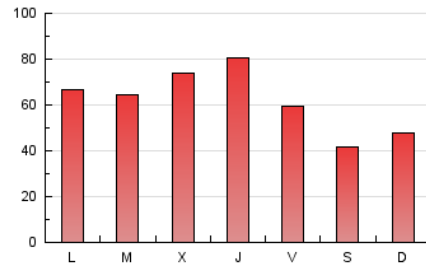

1. Cifras totales y promedios (Nacional)

MES - AÑO	NAVEGADORES UNICOS	VISITAS	PAGINAS
Julio - 2018	59.199	90.981	191.730
PROMEDIO DIARIO	2.458	2.935	6.185
PROMEDIO LUNES-VIERNES	2.677	3.210	6.866
PROMEDIO SABADO-DOMINGO	1.923	2.263	4.520
PAGINAS / VISITAS	2,11		
DURACION MEDIA VISITAS	0:02:03		
DURACION MEDIA PAGINAS	0:01:51		

2. Secciones (Nacional)

	PAGINAS	%
HOME	7.867	4.10 %
RESTO	183.863	95.90 %

3. Por día del mes (Nacional)

Día	N. únicos	Visitas	Páginas	Día	N. únicos	Visitas	Páginas	Día	N. únicos	Visitas	Páginas
1	1.894	2.229	4.809	11	2.793	3.432	7.387	21	1.827	2.142	4.148
2	2.405	2.868	6.157	12	3.524	4.181	8.864	22	2.141	2.578	5.086
3	2.532	3.153	6.213	13	2.468	2.993	6.409	23	2.568	3.122	6.912
4	2.594	3.179	6.344	14	1.756	2.060	4.158	24	2.504	3.015	6.684
5	3.337	3.915	8.370	15	2.176	2.551	4.847	25	2.619	3.107	6.989
6	2.331	2.791	5.919	16	2.719	3.220	6.691	26	2.907	3.376	6.693
7	1.792	2.153	4.328	17	2.932	3.589	7.095	27	2.164	2.596	5.528
8	2.127	2.469	4.811	18	3.343	3.958	8.793	28	1.665	1.979	4.125
9	2.783	3.330	7.281	19	3.126	3.649	8.240	29	1.928	2.203	4.370
10	2.572	3.046	6.473	20	2.279	2.737	5.870	30	2.292	2.775	6.326
								31	2.094	2.585	5.810

4. Gráficas (Nacional)

4.1 Por día de la semana (promedio)

N. únicos / Visitas (x 100)

Páginas (x 100)

4.2 Por franja horaria (promedio)

Visitas (x 1000)

Páginas (x 1000)

4.3 Por meses