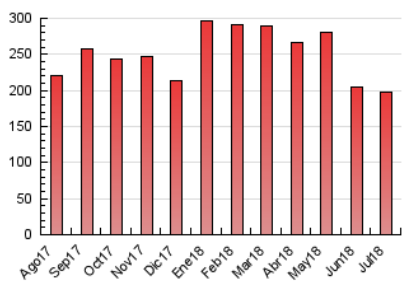

Páginas (x 1000)