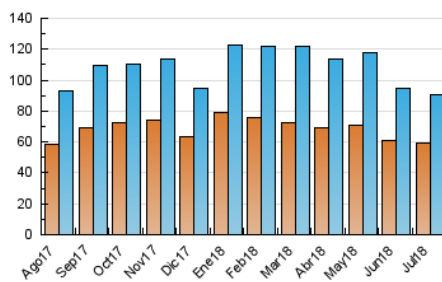

4.3 Por meses

N. únicos / Visitas (x 1000)