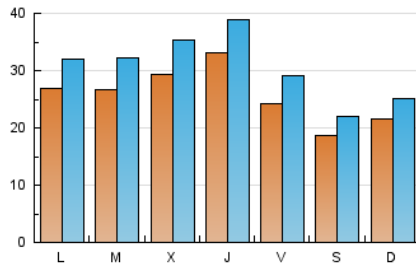

1. Cifras totales y promedios (Nacional e Internacional)

MES - AÑO	NAVEGADORES UNICOS	VISITAS	PAGINAS
Julio - 2018	62.463	94.788	197.462
PROMEDIO DIARIO	2.572	3.058	6.370
PROMEDIO LUNES-VIERNES	2.796	3.338	7.064
PROMEDIO SABADO-DOMINGO	2.026	2.372	4.673
PAGINAS / VISITAS	2,08		
DURACION MEDIA VISITAS	0:02:01		
DURACION MEDIA PAGINAS	0:01:52		

2. Secciones (Nacional e Internacional)

	PAGINAS	%
HOME	8.007	4.05 %
RESTO	189.455	95.95 %

3. Por día del mes (Nacional e Internacional)

Día	N. únicos	Visitas	Páginas	Día	N. únicos	Visitas	Páginas	Día	N. únicos	Visitas	Páginas
1	1.946	2.285	4.914	11	2.876	3.524	7.571	21	1.887	2.205	4.248
2	2.490	2.959	6.288	12	3.610	4.279	9.079	22	2.207	2.652	5.215
3	2.598	3.224	6.328	13	2.543	3.075	6.523	23	2.662	3.225	7.090
4	2.654	3.247	6.483	14	1.815	2.122	4.255	24	2.678	3.198	6.917
5	3.423	4.012	8.555	15	2.239	2.617	4.951	25	2.762	3.255	7.218
6	2.398	2.868	6.051	16	2.803	3.308	6.801	26	3.050	3.525	6.893
7	1.839	2.208	4.422	17	3.030	3.699	7.264	27	2.413	2.853	5.885
8	2.178	2.528	4.903	18	3.441	4.071	8.992	28	1.914	2.232	4.426
9	2.858	3.419	7.404	19	3.198	3.734	8.434	29	2.210	2.495	4.719
10	2.649	3.140	6.636	20	2.362	2.830	6.044	30	2.598	3.093	6.721
								31	2.410	2.906	6.232

4. Gráficas (Nacional e Internacional)

4.1 Por día de la semana (promedio)

N. únicos / Visitas (x 100)

Páginas (x 100)

4.2 Por franja horaria (promedio)

Visitas (x 1000)

Páginas (x 1000)

4.3 Por meses