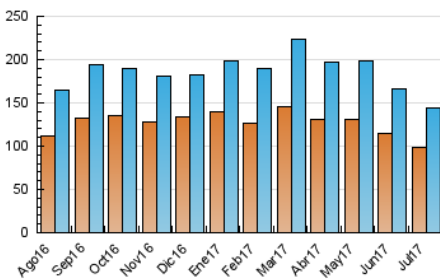

### 3. Por día del mes (Nacional e Internacional)

Día	N. únicos	Visitas	Páginas	Día	N. únicos	Visitas	Páginas	Día	N. únicos	Visitas	Páginas
1	3.715	4.195	7.167	11	4.766	5.528	11.422	21	3.848	4.678	11.306
2	3.864	4.404	8.547	12	4.651	5.491	11.042	22	2.302	2.750	6.195
3	4.696	5.485	11.226	13	4.822	5.649	11.010	23	2.559	3.124	7.071
4	4.526	5.368	11.570	14	5.285	6.109	11.449	24	3.511	4.251	10.091
5	4.282	5.019	10.837	15	3.994	4.545	8.254	25	3.314	4.099	9.631
6	4.638	5.411	11.386	16	4.286	4.878	9.403	26	3.239	3.902	8.554
7	4.968	5.693	10.764	17	5.177	6.058	11.766	27	3.094	3.798	8.651
8	3.903	4.450	8.398	18	5.515	6.872	13.571	28	3.490	4.198	8.997
9	3.954	4.513	8.747	19	3.396	4.299	9.849	29	2.440	2.886	5.981
10	4.985	5.758	12.134	20	3.284	4.111	9.719	30	2.518	3.051	6.827
								31	3.151	3.871	9.037

#### 4.1 Por día de la semana (promedio)

N. únicos / Visitas (x 100)

Páginas (x 100)

#### 4.2 Por franja horaria (promedio)

Visitas (x 1000)

Páginas (x 1000)

#### 4.3 Por meses

N. únicos / Visitas (x 1000)

Páginas (x 1000)