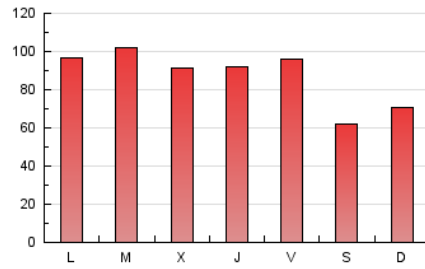

#### 3. Por día del mes (Nacional)

Día	N. únicos	Visitas	Páginas	Día	N. únicos	Visitas	Páginas	Día	N. únicos	Visitas	Páginas
1	2.204	2.682	5.587	11	3.227	3.981	9.691	21	3.766	4.578	11.133
2	2.342	2.869	6.942	12	3.078	3.897	9.304	22	2.228	2.665	6.005
3	3.138	3.913	9.500	13	3.274	4.076	9.313	23	2.500	3.052	6.934
4	2.991	3.815	9.846	14	3.669	4.473	9.678	24	3.417	4.139	9.723
5	2.780	3.504	9.201	15	2.489	3.027	6.682	25	3.222	3.994	9.405
6	3.099	3.863	9.767	16	2.767	3.346	7.795	26	3.147	3.797	8.357
7	3.395	4.098	8.908	17	3.618	4.476	10.071	27	2.967	3.647	8.262
8	2.388	2.919	6.769	18	3.942	5.257	11.729	28	3.393	4.080	8.761
9	2.430	2.981	7.147	19	3.314	4.196	9.611	29	2.371	2.797	5.798
10	3.437	4.193	10.384	20	3.194	3.985	9.418	30	2.437	2.954	6.635
								31	3.040	3.735	8.659

4. Gráficas (Nacional)

4.1 Por día de la semana (promedio)

N. únicos / Visitas (x 100)

Páginas (x 100)

4.2 Por franja horaria (promedio)

Visitas (x 1000)

Páginas (x 1000)

4.3 Por meses