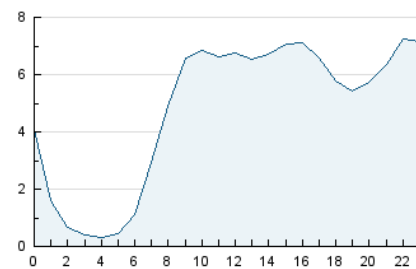

#### 3. Por día del mes (Nacional)

Día	N. únicos	Visitas	Páginas	Día	N. únicos	Visitas	Páginas	Día	N. únicos	Visitas	Páginas
1	2.204	2.682	5.587	11	3.227	3.981	9.691	21	3.766	4.578	11.133
2	2.342	2.869	6.942	12	3.078	3.897	9.304	22	2.228	2.665	6.005
3	3.138	3.913	9.500	13	3.274	4.076	9.313	23	2.500	3.052	6.934
4	2.991	3.815	9.846	14	3.669	4.473	9.678	24	3.417	4.139	9.723
5	2.780	3.504	9.201	15	2.489	3.027	6.682	25	3.222	3.994	9.405
6	3.099	3.863	9.767	16	2.767	3.346	7.795	26	3.147	3.797	8.357
7	3.395	4.098	8.908	17	3.618	4.476	10.071	27	2.967	3.647	8.262
8	2.388	2.919	6.769	18	3.942	5.257	11.729	28	3.393	4.080	8.761
9	2.430	2.981	7.147	19	3.314	4.196	9.611	29	2.371	2.797	5.798
10	3.437	4.193	10.384	20	3.194	3.985	9.418	30	2.437	2.954	6.635
								31	3.040	3.735	8.659

4. Gráficas (Nacional)

4.1 Por día de la semana (promedio)

N. únicos / Visitas (x 100)

Páginas (x 100)

4.2 Por franja horaria (promedio)

Visitas (x 1000)

Páginas (x 1000)

4.3 Por meses