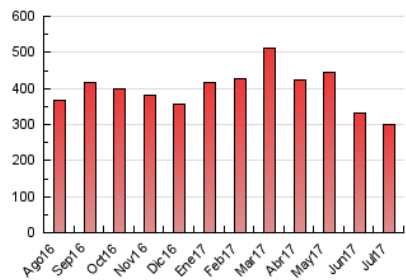

### 3. Por día del mes (Nacional e Internacional)

Día	N. únicos	Visitas	Páginas	Día	N. únicos	Visitas	Páginas	Día	N. únicos	Visitas	Páginas
1	3.715	4.195	7.167	11	4.766	5.528	11.422	21	3.848	4.678	11.306
2	3.864	4.404	8.547	12	4.651	5.491	11.042	22	2.302	2.750	6.195
3	4.696	5.485	11.226	13	4.822	5.649	11.010	23	2.559	3.124	7.071
4	4.526	5.368	11.570	14	5.285	6.109	11.449	24	3.511	4.251	10.091
5	4.282	5.019	10.837	15	3.994	4.545	8.254	25	3.314	4.099	9.631
6	4.638	5.411	11.386	16	4.286	4.878	9.403	26	3.239	3.902	8.554
7	4.968	5.693	10.764	17	5.177	6.058	11.766	27	3.094	3.798	8.651
8	3.903	4.450	8.398	18	5.515	6.872	13.571	28	3.490	4.198	8.997
9	3.954	4.513	8.747	19	3.396	4.299	9.849	29	2.440	2.886	5.981
10	4.985	5.758	12.134	20	3.284	4.111	9.719	30	2.518	3.051	6.827
								31	3.151	3.871	9.037

#### 4.1 Por día de la semana (promedio)

N. únicos / Visitas (x 100)

Páginas (x 100)

#### 4.2 Por franja horaria (promedio)

Visitas (x 1000)

Páginas (x 1000)

#### 4.3 Por meses

N. únicos / Visitas (x 1000)

Páginas (x 1000)