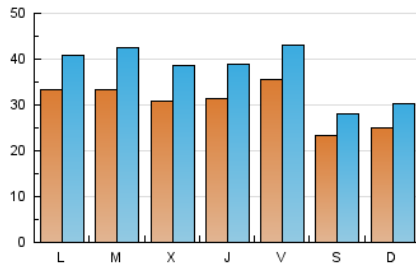

4. Gráficas (Nacional)

4.1 Por día de la semana (promedio)

N. únicos / Visitas (x 100)