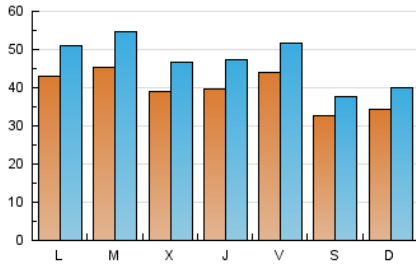

4. Gráficas (Nacional e Internacional)

4.1 Por día de la semana (promedio)

N. únicos / Visitas (x 100)