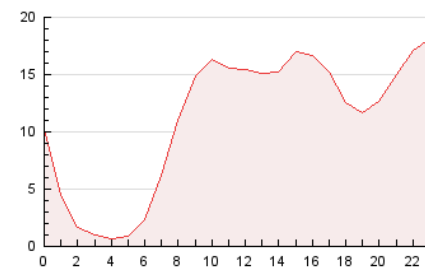

#### 3. Por día del mes (Nacional)

Día	N. únicos	Visitas	Páginas	Día	N. únicos	Visitas	Páginas	Día	N. únicos	Visitas	Páginas
1	2.204	2.682	5.587	11	3.227	3.981	9.691	21	3.766	4.578	11.133
2	2.342	2.869	6.942	12	3.078	3.897	9.304	22	2.228	2.665	6.005
3	3.138	3.913	9.500	13	3.274	4.076	9.313	23	2.500	3.052	6.934
4	2.991	3.815	9.846	14	3.669	4.473	9.678	24	3.417	4.139	9.723
5	2.780	3.504	9.201	15	2.489	3.027	6.682	25	3.222	3.994	9.405
6	3.099	3.863	9.767	16	2.767	3.346	7.795	26	3.147	3.797	8.357
7	3.395	4.098	8.908	17	3.618	4.476	10.071	27	2.967	3.647	8.262
8	2.388	2.919	6.769	18	3.942	5.257	11.729	28	3.393	4.080	8.761
9	2.430	2.981	7.147	19	3.314	4.196	9.611	29	2.371	2.797	5.798
10	3.437	4.193	10.384	20	3.194	3.985	9.418	30	2.437	2.954	6.635
								31	3.040	3.735	8.659

4. Gráficas (Nacional)

4.1 Por día de la semana (promedio)

N. únicos / Visitas (x 100)

Páginas (x 100)

4.2 Por franja horaria (promedio)

Visitas (x 1000)

Páginas (x 1000)

4.3 Por meses