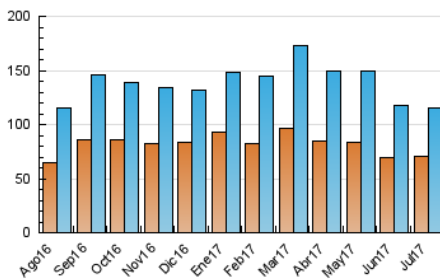

#### 3. Por día del mes (Nacional)

Día	N. únicos	Visitas	Páginas	Día	N. únicos	Visitas	Páginas	Día	N. únicos	Visitas	Páginas
1	2.204	2.682	5.587	11	3.227	3.981	9.691	21	3.766	4.578	11.133
2	2.342	2.869	6.942	12	3.078	3.897	9.304	22	2.228	2.665	6.005
3	3.138	3.913	9.500	13	3.274	4.076	9.313	23	2.500	3.052	6.934
4	2.991	3.815	9.846	14	3.669	4.473	9.678	24	3.417	4.139	9.723
5	2.780	3.504	9.201	15	2.489	3.027	6.682	25	3.222	3.994	9.405
6	3.099	3.863	9.767	16	2.767	3.346	7.795	26	3.147	3.797	8.357
7	3.395	4.098	8.908	17	3.618	4.476	10.071	27	2.967	3.647	8.262
8	2.388	2.919	6.769	18	3.942	5.257	11.729	28	3.393	4.080	8.761
9	2.430	2.981	7.147	19	3.314	4.196	9.611	29	2.371	2.797	5.798
10	3.437	4.193	10.384	20	3.194	3.985	9.418	30	2.437	2.954	6.635
								31	3.040	3.735	8.659

4. Gráficas (Nacional)

4.1 Por día de la semana (promedio)

N. únicos / Visitas (x 100)

Páginas (x 100)

4.2 Por franja horaria (promedio)

Visitas (x 1000)

Páginas (x 1000)

4.3 Por meses

N. únicos / Visitas (x 1000)

Páginas (x 1000)