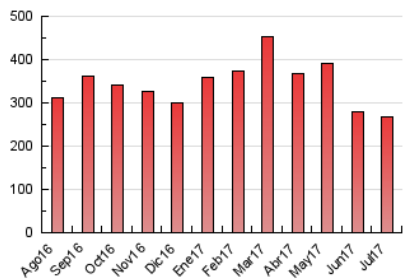

#### 3. Por día del mes (Nacional)

Día	N. únicos	Visitas	Páginas	Día	N. únicos	Visitas	Páginas	Día	N. únicos	Visitas	Páginas
1	2.204	2.682	5.587	11	3.227	3.981	9.691	21	3.766	4.578	11.133
2	2.342	2.869	6.942	12	3.078	3.897	9.304	22	2.228	2.665	6.005
3	3.138	3.913	9.500	13	3.274	4.076	9.313	23	2.500	3.052	6.934
4	2.991	3.815	9.846	14	3.669	4.473	9.678	24	3.417	4.139	9.723
5	2.780	3.504	9.201	15	2.489	3.027	6.682	25	3.222	3.994	9.405
6	3.099	3.863	9.767	16	2.767	3.346	7.795	26	3.147	3.797	8.357
7	3.395	4.098	8.908	17	3.618	4.476	10.071	27	2.967	3.647	8.262
8	2.388	2.919	6.769	18	3.942	5.257	11.729	28	3.393	4.080	8.761
9	2.430	2.981	7.147	19	3.314	4.196	9.611	29	2.371	2.797	5.798
10	3.437	4.193	10.384	20	3.194	3.985	9.418	30	2.437	2.954	6.635
								31	3.040	3.735	8.659

4. Gráficas (Nacional)

4.1 Por día de la semana (promedio)

N. únicos / Visitas (x 100)

Páginas (x 100)

4.2 Por franja horaria (promedio)

Visitas (x 1000)

Páginas (x 1000)

4.3 Por meses

N. únicos / Visitas (x 1000)

Páginas (x 1000)