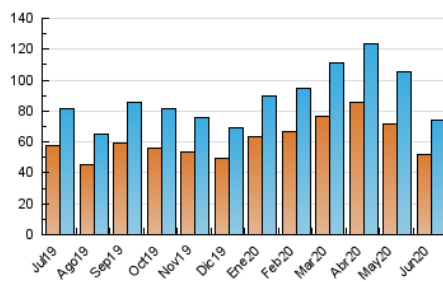

4.3 Por meses

N. únicos / Visitas (x 1000)