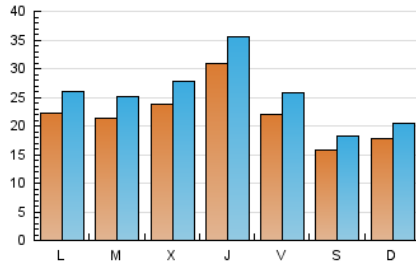

4. Gráficas (Nacional e Internacional)

4.1 Por día de la semana (promedio)

N. únicos / Visitas (x 100)