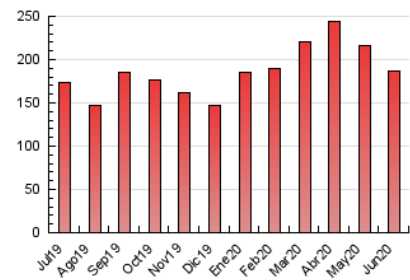

Páginas (x 1000)