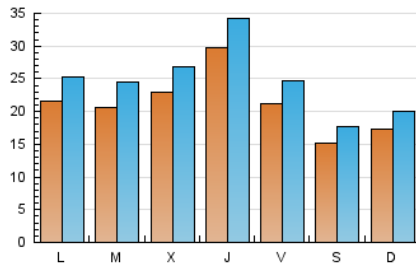

1. Cifras totales y promedios (Nacional)

| MES - AÑO | NAVEGADORES UNICOS | VISITAS | PAGINAS |
|--------------------------------|--------------------|--------------|--------------|
| Junio - 2020 | 52.093 | 74.311 | 178.690 |
| PROMEDIO DIARIO | 2.121 | 2.477 | 5.956 |
| PROMEDIO LUNES-VIERNES | 2.303 | 2.692 | 6.538 |
| PROMEDIO SABADO-DOMINGO | 1.623 | 1.886 | 4.357 |
| PAGINAS / VISITAS | 2,40 | | |
| DURACION MEDIA VISITAS | 0:02:02 | | |
| DURACION MEDIA PAGINAS | 0:01:27 | | |

2. Secciones (Nacional)

| | PAGINAS | % |
|--------------|---------|---------|
| HOME | 18.192 | 10.18 % |
| RESTO | 160.498 | 89.82 % |

3. Por día del mes (Nacional)

| Día | N. únicos | Visitas | Páginas | Día | N. únicos | Visitas | Páginas | Día | N. únicos | Visitas | Páginas |
|-----|-----------|---------|---------|-----|-----------|---------|---------|-----|-----------|---------|---------|
| 1 | 2.266 | 2.678 | 5.332 | 11 | 3.695 | 4.228 | 11.683 | 21 | 1.511 | 1.730 | 4.025 |
| 2 | 2.599 | 3.024 | 5.833 | 12 | 2.090 | 2.479 | 6.245 | 22 | 1.788 | 2.085 | 4.819 |
| 3 | 2.706 | 3.146 | 6.697 | 13 | 1.641 | 1.950 | 4.928 | 23 | 1.598 | 1.854 | 4.233 |
| 4 | 3.277 | 3.843 | 7.912 | 14 | 1.769 | 2.057 | 4.812 | 24 | 1.690 | 1.937 | 4.393 |
| 5 | 2.182 | 2.569 | 5.032 | 15 | 2.273 | 2.613 | 6.361 | 25 | 1.993 | 2.281 | 5.663 |
| 6 | 1.618 | 1.854 | 3.656 | 16 | 2.181 | 2.655 | 6.986 | 26 | 2.402 | 2.771 | 7.306 |
| 7 | 2.055 | 2.380 | 4.990 | 17 | 2.120 | 2.563 | 7.041 | 27 | 1.463 | 1.722 | 4.442 |
| 8 | 2.531 | 2.954 | 6.151 | 18 | 2.934 | 3.340 | 9.503 | 28 | 1.566 | 1.833 | 4.347 |
| 9 | 2.039 | 2.463 | 6.624 | 19 | 1.796 | 2.079 | 5.383 | 29 | 1.977 | 2.353 | 6.295 |
| 10 | 2.653 | 3.088 | 8.712 | 20 | 1.357 | 1.563 | 3.652 | 30 | 1.865 | 2.219 | 5.634 |

4. Gráficas (Nacional)

4.1 Por día de la semana (promedio)

N. únicos / Visitas (x 100)

Páginas (x 100)

4.2 Por franja horaria (promedio)

Visitas (x 1000)

Páginas (x 1000)

4.3 Por meses