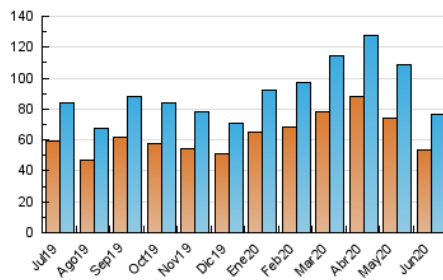

4.3 Por meses

N. únicos / Visitas (x 1000)