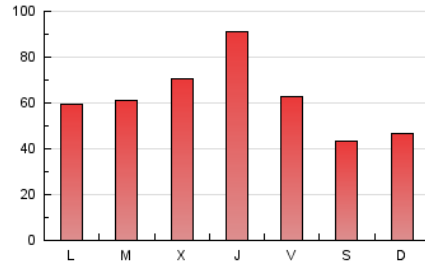

Páginas (x 100)