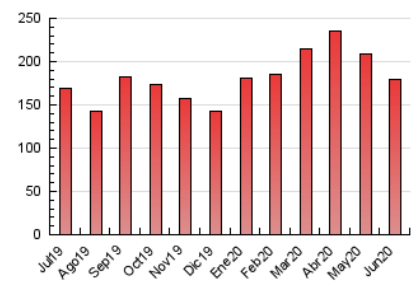

Páginas (x 1000)