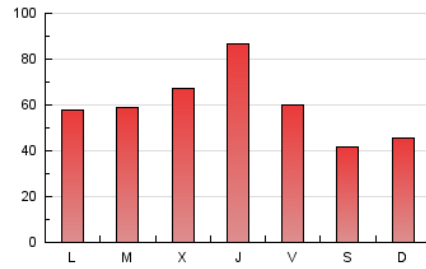

1. Cifras totales y promedios (Nacional)

| MES - AÑO | NAVEGADORES UNICOS | VISITAS | PAGINAS |
|--------------------------------|--------------------|--------------|--------------|
| Junio - 2020 | 52.093 | 74.311 | 178.690 |
| PROMEDIO DIARIO | 2.121 | 2.477 | 5.956 |
| PROMEDIO LUNES-VIERNES | 2.303 | 2.692 | 6.538 |
| PROMEDIO SABADO-DOMINGO | 1.623 | 1.886 | 4.357 |
| PAGINAS / VISITAS | 2,40 | | |
| DURACION MEDIA VISITAS | 0:02:02 | | |
| DURACION MEDIA PAGINAS | 0:01:27 | | |

2. Secciones (Nacional)

| | PAGINAS | % |
|--------------|---------|---------|
| HOME | 18.192 | 10.18 % |
| RESTO | 160.498 | 89.82 % |

3. Por día del mes (Nacional)

| Día | N. únicos | Visitas | Páginas | Día | N. únicos | Visitas | Páginas | Día | N. únicos | Visitas | Páginas |
|-----|-----------|---------|---------|-----|-----------|---------|---------|-----|-----------|---------|---------|
| 1 | 2.266 | 2.678 | 5.332 | 11 | 3.695 | 4.228 | 11.683 | 21 | 1.511 | 1.730 | 4.025 |
| 2 | 2.599 | 3.024 | 5.833 | 12 | 2.090 | 2.479 | 6.245 | 22 | 1.788 | 2.085 | 4.819 |
| 3 | 2.706 | 3.146 | 6.697 | 13 | 1.641 | 1.950 | 4.928 | 23 | 1.598 | 1.854 | 4.233 |
| 4 | 3.277 | 3.843 | 7.912 | 14 | 1.769 | 2.057 | 4.812 | 24 | 1.690 | 1.937 | 4.393 |
| 5 | 2.182 | 2.569 | 5.032 | 15 | 2.273 | 2.613 | 6.361 | 25 | 1.993 | 2.281 | 5.663 |
| 6 | 1.618 | 1.854 | 3.656 | 16 | 2.181 | 2.655 | 6.986 | 26 | 2.402 | 2.771 | 7.306 |
| 7 | 2.055 | 2.380 | 4.990 | 17 | 2.120 | 2.563 | 7.041 | 27 | 1.463 | 1.722 | 4.442 |
| 8 | 2.531 | 2.954 | 6.151 | 18 | 2.934 | 3.340 | 9.503 | 28 | 1.566 | 1.833 | 4.347 |
| 9 | 2.039 | 2.463 | 6.624 | 19 | 1.796 | 2.079 | 5.383 | 29 | 1.977 | 2.353 | 6.295 |
| 10 | 2.653 | 3.088 | 8.712 | 20 | 1.357 | 1.563 | 3.652 | 30 | 1.865 | 2.219 | 5.634 |

4. Gráficas (Nacional)

4.1 Por día de la semana (promedio)

N. únicos / Visitas (x 100)

Páginas (x 100)

4.2 Por franja horaria (promedio)

Visitas (x 1000)

Páginas (x 1000)

4.3 Por meses