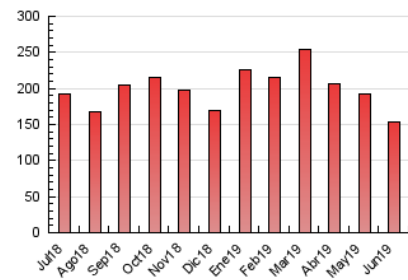

#### 3. Por día del mes (Nacional)

Día	N. únicos	Visitas	Páginas	Día	N. únicos	Visitas	Páginas	Día	N. únicos	Visitas	Páginas
1	1.452	1.688	3.495	11	2.395	2.802	5.874	21	2.589	2.920	5.276
2	1.546	1.783	3.652	12	2.318	2.742	5.999	22	1.673	1.894	3.626
3	2.057	2.419	6.359	13	2.316	2.756	6.352	23	1.492	1.707	3.221
4	2.256	2.652	5.706	14	2.693	3.092	6.215	24	2.172	2.472	4.543
5	2.211	2.595	5.721	15	1.683	1.997	3.834	25	2.354	2.698	5.516
6	2.109	2.488	5.436	16	1.983	2.309	4.867	26	2.177	2.551	5.651
7	2.381	2.756	5.196	17	2.523	2.968	6.574	27	2.095	2.451	5.358
8	1.589	1.871	3.917	18	2.419	2.805	5.716	28	2.530	2.921	6.115
9	1.790	2.093	4.488	19	2.439	2.829	5.654	29	1.880	2.149	4.282
10	2.004	2.351	5.266	20	2.337	2.740	5.718	30	2.145	2.442	4.396

4. Gráficas (Nacional)

4.1 Por día de la semana (promedio)

N. únicos / Visitas (x 100)

Páginas (x 100)

4.2 Por franja horaria (promedio)

Visitas (x 1000)

Páginas (x 1000)

4.3 Por meses

N. únicos / Visitas (x 1000)

Páginas (x 1000)