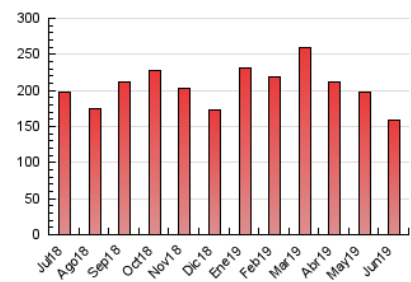

### 1. Cifras totales y promedios (Nacional e Internacional)

MES - AÑO	NAVEGADORES UNICOS	VISITAS	PAGINAS
Junio - 2019	51.998	76.183	158.402
<b>PROMEDIO DIARIO</b>	<b>2.187</b>	<b>2.539</b>	<b>5.280</b>
<b>PROMEDIO LUNES-VIERNES</b>	2.392	2.782	5.876
<b>PROMEDIO SABADO-DOMINGO</b>	1.777	2.054	4.089
<b>PAGINAS / VISITAS</b>	2,08		
<b>DURACION MEDIA VISITAS</b>	0:01:56		
<b>DURACION MEDIA PAGINAS</b>	0:01:47		

### 3. Por día del mes (Nacional e Internacional)

Día	N. únicos	Visitas	Páginas	Día	N. únicos	Visitas	Páginas	Día	N. únicos	Visitas	Páginas
1	1.494	1.735	3.578	11	2.474	2.893	6.133	21	2.653	2.991	5.414
2	1.588	1.829	3.731	12	2.401	2.833	6.161	22	1.735	1.960	3.718
3	2.115	2.483	6.511	13	2.407	2.853	6.559	23	1.551	1.773	3.346
4	2.336	2.743	5.873	14	2.777	3.192	6.465	24	2.249	2.560	4.691
5	2.275	2.665	5.855	15	1.747	2.071	3.970	25	2.418	2.770	5.682
6	2.162	2.547	5.612	16	2.036	2.373	4.993	26	2.254	2.632	5.796
7	2.448	2.831	5.311	17	2.592	3.051	6.716	27	2.161	2.530	5.490
8	1.637	1.924	4.019	18	2.507	2.902	5.861	28	2.601	2.998	6.218
9	1.842	2.151	4.599	19	2.521	2.919	5.862	29	1.941	2.218	4.422
10	2.072	2.424	5.424	20	2.415	2.825	5.882	30	2.203	2.507	4.510

4. Gráficas (Nacional e Internacional)

4.1 Por día de la semana (promedio)

N. únicos / Visitas (x 100)

Páginas (x 100)

4.2 Por franja horaria (promedio)

Visitas (x 1000)

Páginas (x 1000)

4.3 Por meses

N. únicos / Visitas (x 1000)

Páginas (x 1000)