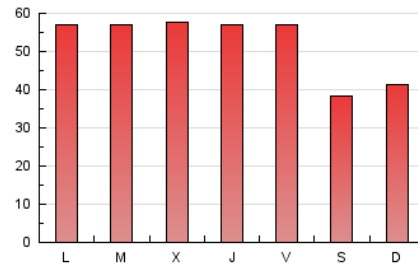

#### 3. Por día del mes (Nacional)

Día	N. únicos	Visitas	Páginas	Día	N. únicos	Visitas	Páginas	Día	N. únicos	Visitas	Páginas
1	1.452	1.688	3.495	11	2.395	2.802	5.874	21	2.589	2.920	5.276
2	1.546	1.783	3.652	12	2.318	2.742	5.999	22	1.673	1.894	3.626
3	2.057	2.419	6.359	13	2.316	2.756	6.352	23	1.492	1.707	3.221
4	2.256	2.652	5.706	14	2.693	3.092	6.215	24	2.172	2.472	4.543
5	2.211	2.595	5.721	15	1.683	1.997	3.834	25	2.354	2.698	5.516
6	2.109	2.488	5.436	16	1.983	2.309	4.867	26	2.177	2.551	5.651
7	2.381	2.756	5.196	17	2.523	2.968	6.574	27	2.095	2.451	5.358
8	1.589	1.871	3.917	18	2.419	2.805	5.716	28	2.530	2.921	6.115
9	1.790	2.093	4.488	19	2.439	2.829	5.654	29	1.880	2.149	4.282
10	2.004	2.351	5.266	20	2.337	2.740	5.718	30	2.145	2.442	4.396

4. Gráficas (Nacional)

4.1 Por día de la semana (promedio)

N. únicos / Visitas (x 100)

Páginas (x 100)

4.2 Por franja horaria (promedio)

Visitas (x 1000)

Páginas (x 1000)

4.3 Por meses