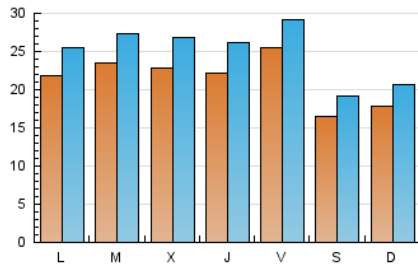

4. Gráficas (Nacional)

4.1 Por día de la semana (promedio)

N. únicos / Visitas (x 100)