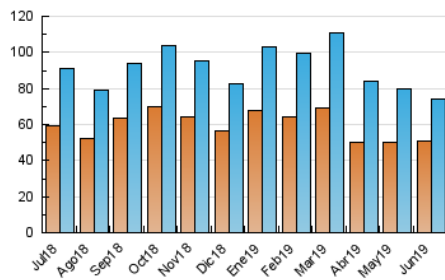

#### 3. Por día del mes (Nacional)

Día	N. únicos	Visitas	Páginas	Día	N. únicos	Visitas	Páginas	Día	N. únicos	Visitas	Páginas
1	1.452	1.688	3.495	11	2.395	2.802	5.874	21	2.589	2.920	5.276
2	1.546	1.783	3.652	12	2.318	2.742	5.999	22	1.673	1.894	3.626
3	2.057	2.419	6.359	13	2.316	2.756	6.352	23	1.492	1.707	3.221
4	2.256	2.652	5.706	14	2.693	3.092	6.215	24	2.172	2.472	4.543
5	2.211	2.595	5.721	15	1.683	1.997	3.834	25	2.354	2.698	5.516
6	2.109	2.488	5.436	16	1.983	2.309	4.867	26	2.177	2.551	5.651
7	2.381	2.756	5.196	17	2.523	2.968	6.574	27	2.095	2.451	5.358
8	1.589	1.871	3.917	18	2.419	2.805	5.716	28	2.530	2.921	6.115
9	1.790	2.093	4.488	19	2.439	2.829	5.654	29	1.880	2.149	4.282
10	2.004	2.351	5.266	20	2.337	2.740	5.718	30	2.145	2.442	4.396

4. Gráficas (Nacional)

4.1 Por día de la semana (promedio)

N. únicos / Visitas (x 100)

Páginas (x 100)

4.2 Por franja horaria (promedio)

Visitas (x 1000)

Páginas (x 1000)

4.3 Por meses

N. únicos / Visitas (x 1000)

Páginas (x 1000)