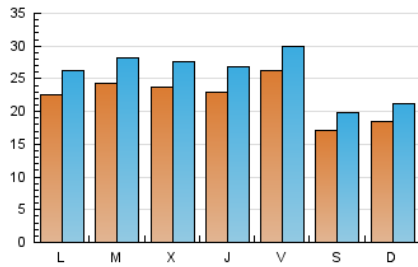

4. Gráficas (Nacional e Internacional)

4.1 Por día de la semana (promedio)

N. únicos / Visitas (x 100)