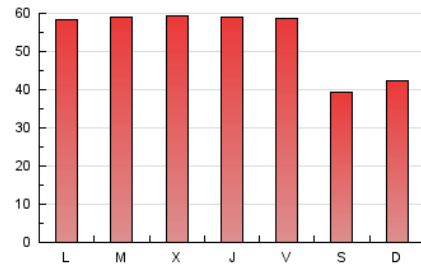

### 3. Por día del mes (Nacional e Internacional)

Día	N. únicos	Visitas	Páginas	Día	N. únicos	Visitas	Páginas	Día	N. únicos	Visitas	Páginas
1	1.494	1.735	3.578	11	2.474	2.893	6.133	21	2.653	2.991	5.414
2	1.588	1.829	3.731	12	2.401	2.833	6.161	22	1.735	1.960	3.718
3	2.115	2.483	6.511	13	2.407	2.853	6.559	23	1.551	1.773	3.346
4	2.336	2.743	5.873	14	2.777	3.192	6.465	24	2.249	2.560	4.691
5	2.275	2.665	5.855	15	1.747	2.071	3.970	25	2.418	2.770	5.682
6	2.162	2.547	5.612	16	2.036	2.373	4.993	26	2.254	2.632	5.796
7	2.448	2.831	5.311	17	2.592	3.051	6.716	27	2.161	2.530	5.490
8	1.637	1.924	4.019	18	2.507	2.902	5.861	28	2.601	2.998	6.218
9	1.842	2.151	4.599	19	2.521	2.919	5.862	29	1.941	2.218	4.422
10	2.072	2.424	5.424	20	2.415	2.825	5.882	30	2.203	2.507	4.510

4. Gráficas (Nacional e Internacional)

4.1 Por día de la semana (promedio)

N. únicos / Visitas (x 100)

Páginas (x 100)

4.2 Por franja horaria (promedio)

Visitas (x 1000)

Páginas (x 1000)

4.3 Por meses