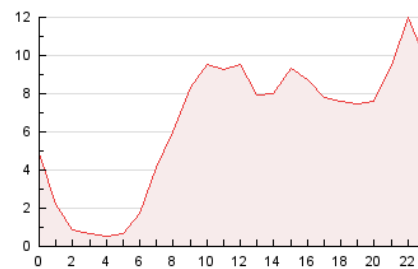

#### 3. Por día del mes (Nacional)

Día	N. únicos	Visitas	Páginas	Día	N. únicos	Visitas	Páginas	Día	N. únicos	Visitas	Páginas
1	1.452	1.688	3.495	11	2.395	2.802	5.874	21	2.589	2.920	5.276
2	1.546	1.783	3.652	12	2.318	2.742	5.999	22	1.673	1.894	3.626
3	2.057	2.419	6.359	13	2.316	2.756	6.352	23	1.492	1.707	3.221
4	2.256	2.652	5.706	14	2.693	3.092	6.215	24	2.172	2.472	4.543
5	2.211	2.595	5.721	15	1.683	1.997	3.834	25	2.354	2.698	5.516
6	2.109	2.488	5.436	16	1.983	2.309	4.867	26	2.177	2.551	5.651
7	2.381	2.756	5.196	17	2.523	2.968	6.574	27	2.095	2.451	5.358
8	1.589	1.871	3.917	18	2.419	2.805	5.716	28	2.530	2.921	6.115
9	1.790	2.093	4.488	19	2.439	2.829	5.654	29	1.880	2.149	4.282
10	2.004	2.351	5.266	20	2.337	2.740	5.718	30	2.145	2.442	4.396

4. Gráficas (Nacional)

4.1 Por día de la semana (promedio)

N. únicos / Visitas (x 100)

Páginas (x 100)

4.2 Por franja horaria (promedio)

Visitas (x 1000)

Páginas (x 1000)

4.3 Por meses