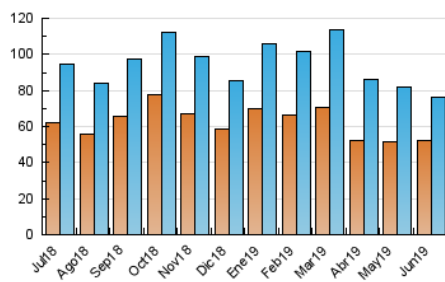

### 3. Por día del mes (Nacional e Internacional)

Día	N. únicos	Visitas	Páginas	Día	N. únicos	Visitas	Páginas	Día	N. únicos	Visitas	Páginas
1	1.494	1.735	3.578	11	2.474	2.893	6.133	21	2.653	2.991	5.414
2	1.588	1.829	3.731	12	2.401	2.833	6.161	22	1.735	1.960	3.718
3	2.115	2.483	6.511	13	2.407	2.853	6.559	23	1.551	1.773	3.346
4	2.336	2.743	5.873	14	2.777	3.192	6.465	24	2.249	2.560	4.691
5	2.275	2.665	5.855	15	1.747	2.071	3.970	25	2.418	2.770	5.682
6	2.162	2.547	5.612	16	2.036	2.373	4.993	26	2.254	2.632	5.796
7	2.448	2.831	5.311	17	2.592	3.051	6.716	27	2.161	2.530	5.490
8	1.637	1.924	4.019	18	2.507	2.902	5.861	28	2.601	2.998	6.218
9	1.842	2.151	4.599	19	2.521	2.919	5.862	29	1.941	2.218	4.422
10	2.072	2.424	5.424	20	2.415	2.825	5.882	30	2.203	2.507	4.510

4. Gráficas (Nacional e Internacional)

4.1 Por día de la semana (promedio)

N. únicos / Visitas (x 100)

Páginas (x 100)

4.2 Por franja horaria (promedio)

Visitas (x 1000)

Páginas (x 1000)

4.3 Por meses

N. únicos / Visitas (x 1000)

Páginas (x 1000)

### Duración Visita:

Tiempo en segundos de todas las visitas de dos o más páginas vistas, dividido por el número total de visitas de dos o más páginas vistas.