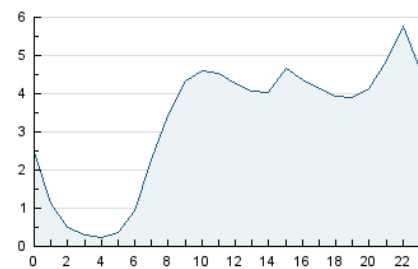

#### 3. Por día del mes (Nacional)

Día	N. únicos	Visitas	Páginas	Día	N. únicos	Visitas	Páginas	Día	N. únicos	Visitas	Páginas
1	1.452	1.688	3.495	11	2.395	2.802	5.874	21	2.589	2.920	5.276
2	1.546	1.783	3.652	12	2.318	2.742	5.999	22	1.673	1.894	3.626
3	2.057	2.419	6.359	13	2.316	2.756	6.352	23	1.492	1.707	3.221
4	2.256	2.652	5.706	14	2.693	3.092	6.215	24	2.172	2.472	4.543
5	2.211	2.595	5.721	15	1.683	1.997	3.834	25	2.354	2.698	5.516
6	2.109	2.488	5.436	16	1.983	2.309	4.867	26	2.177	2.551	5.651
7	2.381	2.756	5.196	17	2.523	2.968	6.574	27	2.095	2.451	5.358
8	1.589	1.871	3.917	18	2.419	2.805	5.716	28	2.530	2.921	6.115
9	1.790	2.093	4.488	19	2.439	2.829	5.654	29	1.880	2.149	4.282
10	2.004	2.351	5.266	20	2.337	2.740	5.718	30	2.145	2.442	4.396

4. Gráficas (Nacional)

4.1 Por día de la semana (promedio)

N. únicos / Visitas (x 100)

Páginas (x 100)

4.2 Por franja horaria (promedio)

Visitas (x 1000)

Páginas (x 1000)

4.3 Por meses