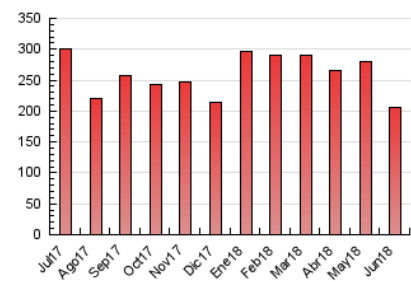

### 1. Cifras totales y promedios (Nacional e Internacional)

MES - AÑO	NAVEGADORES UNICOS	VISITAS	PAGINAS
Junio - 2018	63.089	97.831	205.349
<b>PROMEDIO DIARIO</b>	<b>2.713</b>	<b>3.261</b>	<b>6.845</b>
<b>PROMEDIO LUNES-VIERNES</b>	2.951	3.566	7.564
<b>PROMEDIO SABADO-DOMINGO</b>	2.158	2.549	5.167
<b>PAGINAS / VISITAS</b>	2,10		
<b>DURACION MEDIA VISITAS</b>	0:02:07		
<b>DURACION MEDIA PAGINAS</b>	0:01:55		

### 3. Por día del mes (Nacional e Internacional)

Día	N. únicos	Visitas	Páginas	Día	N. únicos	Visitas	Páginas	Día	N. únicos	Visitas	Páginas
1	2.799	3.464	7.285	11	3.065	3.720	8.219	21	3.166	3.693	7.095
2	2.340	2.788	5.731	12	3.240	4.046	9.363	22	2.185	2.680	5.787
3	2.783	3.317	6.949	13	3.159	3.824	8.226	23	1.691	1.973	3.931
4	3.299	3.980	8.209	14	3.386	4.031	8.547	24	2.354	2.755	5.326
5	3.271	3.911	8.181	15	2.597	3.162	6.569	25	2.885	3.481	7.761
6	3.488	4.269	8.810	16	1.918	2.259	4.661	26	2.530	3.116	7.262
7	3.688	4.446	9.063	17	2.206	2.570	5.366	27	2.761	3.283	6.860
8	2.682	3.286	7.174	18	2.755	3.328	7.198	28	3.150	3.701	7.168
9	1.990	2.361	4.572	19	2.706	3.268	7.008	29	2.409	2.922	6.193
10	2.428	2.884	5.842	20	2.747	3.278	6.872	30	1.714	2.035	4.121

4. Gráficas (Nacional e Internacional)

4.1 Por día de la semana (promedio)

N. únicos / Visitas (x 100)

Páginas (x 100)

4.2 Por franja horaria (promedio)

Visitas (x 1000)

Páginas (x 1000)

4.3 Por meses

N. únicos / Visitas (x 1000)

Páginas (x 1000)