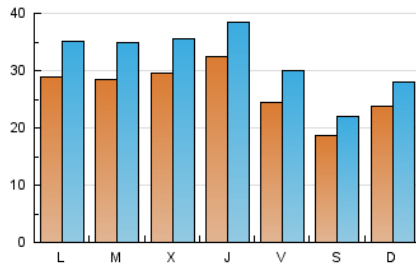

4. Gráficas (Nacional)

4.1 Por día de la semana (promedio)

N. únicos / Visitas (x 100)