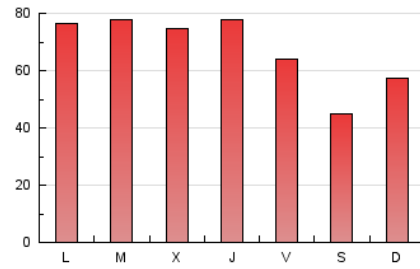

Páginas (x 100)