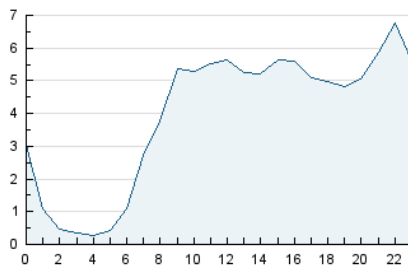

#### 3. Por día del mes (Nacional)

Día	N. únicos	Visitas	Páginas	Día	N. únicos	Visitas	Páginas	Día	N. únicos	Visitas	Páginas
1	2.702	3.347	6.904	11	2.968	3.615	8.031	21	3.025	3.542	6.870
2	2.277	2.716	5.612	12	3.137	3.937	9.168	22	2.077	2.567	5.625
3	2.696	3.224	6.805	13	3.074	3.728	7.986	23	1.612	1.884	3.807
4	3.191	3.866	8.058	14	3.286	3.913	8.210	24	2.285	2.676	5.219
5	3.167	3.795	7.974	15	2.503	3.056	6.400	25	2.777	3.363	7.476
6	3.408	4.183	8.656	16	1.868	2.205	4.580	26	2.442	3.017	7.083
7	3.586	4.338	8.902	17	2.143	2.499	5.255	27	2.668	3.176	6.650
8	2.601	3.197	6.998	18	2.663	3.224	7.056	28	3.080	3.626	7.048
9	1.917	2.283	4.452	19	2.614	3.166	6.844	29	2.338	2.844	6.060
10	2.358	2.810	5.737	20	2.647	3.163	6.609	30	1.648	1.960	3.986

##### 4.1 Por día de la semana (promedio)

N. únicos / Visitas (x 100)

Páginas (x 100)

##### 4.2 Por franja horaria (promedio)

Visitas (x 1000)

Páginas (x 1000)