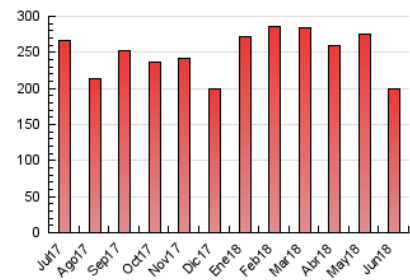

#### 3. Por día del mes (Nacional)

Día	N. únicos	Visitas	Páginas	Día	N. únicos	Visitas	Páginas	Día	N. únicos	Visitas	Páginas
1	2.702	3.347	6.904	11	2.968	3.615	8.031	21	3.025	3.542	6.870
2	2.277	2.716	5.612	12	3.137	3.937	9.168	22	2.077	2.567	5.625
3	2.696	3.224	6.805	13	3.074	3.728	7.986	23	1.612	1.884	3.807
4	3.191	3.866	8.058	14	3.286	3.913	8.210	24	2.285	2.676	5.219
5	3.167	3.795	7.974	15	2.503	3.056	6.400	25	2.777	3.363	7.476
6	3.408	4.183	8.656	16	1.868	2.205	4.580	26	2.442	3.017	7.083
7	3.586	4.338	8.902	17	2.143	2.499	5.255	27	2.668	3.176	6.650
8	2.601	3.197	6.998	18	2.663	3.224	7.056	28	3.080	3.626	7.048
9	1.917	2.283	4.452	19	2.614	3.166	6.844	29	2.338	2.844	6.060
10	2.358	2.810	5.737	20	2.647	3.163	6.609	30	1.648	1.960	3.986

##### 4.1 Por día de la semana (promedio)

N. únicos / Visitas (x 100)

Páginas (x 100)

##### 4.2 Por franja horaria (promedio)

Visitas (x 1000)

Páginas (x 1000)

##### 4.3 Por meses

N. únicos / Visitas (x 1000)

Páginas (x 1000)