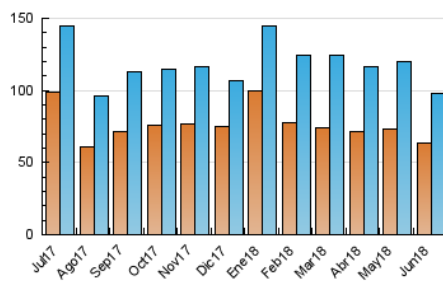

### 3. Por día del mes (Nacional e Internacional)

Día	N. únicos	Visitas	Páginas	Día	N. únicos	Visitas	Páginas	Día	N. únicos	Visitas	Páginas
1	2.799	3.464	7.285	11	3.065	3.720	8.219	21	3.166	3.693	7.095
2	2.340	2.788	5.731	12	3.240	4.046	9.363	22	2.185	2.680	5.787
3	2.783	3.317	6.949	13	3.159	3.824	8.226	23	1.691	1.973	3.931
4	3.299	3.980	8.209	14	3.386	4.031	8.547	24	2.354	2.755	5.326
5	3.271	3.911	8.181	15	2.597	3.162	6.569	25	2.885	3.481	7.761
6	3.488	4.269	8.810	16	1.918	2.259	4.661	26	2.530	3.116	7.262
7	3.688	4.446	9.063	17	2.206	2.570	5.366	27	2.761	3.283	6.860
8	2.682	3.286	7.174	18	2.755	3.328	7.198	28	3.150	3.701	7.168
9	1.990	2.361	4.572	19	2.706	3.268	7.008	29	2.409	2.922	6.193
10	2.428	2.884	5.842	20	2.747	3.278	6.872	30	1.714	2.035	4.121

4. Gráficas (Nacional e Internacional)

4.1 Por día de la semana (promedio)

N. únicos / Visitas (x 100)

Páginas (x 100)

4.2 Por franja horaria (promedio)

Visitas (x 1000)

Páginas (x 1000)

4.3 Por meses

N. únicos / Visitas (x 1000)

Páginas (x 1000)