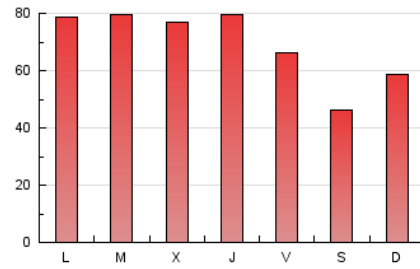

### 1. Cifras totales y promedios (Nacional e Internacional)

MES - AÑO	NAVEGADORES UNICOS	VISITAS	PAGINAS
Junio - 2018	63.089	97.831	205.349
<b>PROMEDIO DIARIO</b>	<b>2.713</b>	<b>3.261</b>	<b>6.845</b>
<b>PROMEDIO LUNES-VIERNES</b>	2.951	3.566	7.564
<b>PROMEDIO SABADO-DOMINGO</b>	2.158	2.549	5.167
<b>PAGINAS / VISITAS</b>	2,10		
<b>DURACION MEDIA VISITAS</b>	0:02:07		
<b>DURACION MEDIA PAGINAS</b>	0:01:55		

### 3. Por día del mes (Nacional e Internacional)

Día	N. únicos	Visitas	Páginas	Día	N. únicos	Visitas	Páginas	Día	N. únicos	Visitas	Páginas
1	2.799	3.464	7.285	11	3.065	3.720	8.219	21	3.166	3.693	7.095
2	2.340	2.788	5.731	12	3.240	4.046	9.363	22	2.185	2.680	5.787
3	2.783	3.317	6.949	13	3.159	3.824	8.226	23	1.691	1.973	3.931
4	3.299	3.980	8.209	14	3.386	4.031	8.547	24	2.354	2.755	5.326
5	3.271	3.911	8.181	15	2.597	3.162	6.569	25	2.885	3.481	7.761
6	3.488	4.269	8.810	16	1.918	2.259	4.661	26	2.530	3.116	7.262
7	3.688	4.446	9.063	17	2.206	2.570	5.366	27	2.761	3.283	6.860
8	2.682	3.286	7.174	18	2.755	3.328	7.198	28	3.150	3.701	7.168
9	1.990	2.361	4.572	19	2.706	3.268	7.008	29	2.409	2.922	6.193
10	2.428	2.884	5.842	20	2.747	3.278	6.872	30	1.714	2.035	4.121

4. Gráficas (Nacional e Internacional)

4.1 Por día de la semana (promedio)

N. únicos / Visitas (x 100)

Páginas (x 100)

4.2 Por franja horaria (promedio)

Visitas (x 1000)

Páginas (x 1000)

4.3 Por meses