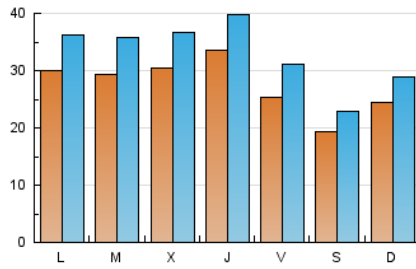

4. Gráficas (Nacional e Internacional)

4.1 Por día de la semana (promedio)

N. únicos / Visitas (x 100)