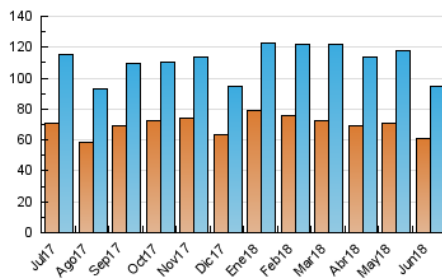

#### 3. Por día del mes (Nacional)

Día	N. únicos	Visitas	Páginas	Día	N. únicos	Visitas	Páginas	Día	N. únicos	Visitas	Páginas
1	2.702	3.347	6.904	11	2.968	3.615	8.031	21	3.025	3.542	6.870
2	2.277	2.716	5.612	12	3.137	3.937	9.168	22	2.077	2.567	5.625
3	2.696	3.224	6.805	13	3.074	3.728	7.986	23	1.612	1.884	3.807
4	3.191	3.866	8.058	14	3.286	3.913	8.210	24	2.285	2.676	5.219
5	3.167	3.795	7.974	15	2.503	3.056	6.400	25	2.777	3.363	7.476
6	3.408	4.183	8.656	16	1.868	2.205	4.580	26	2.442	3.017	7.083
7	3.586	4.338	8.902	17	2.143	2.499	5.255	27	2.668	3.176	6.650
8	2.601	3.197	6.998	18	2.663	3.224	7.056	28	3.080	3.626	7.048
9	1.917	2.283	4.452	19	2.614	3.166	6.844	29	2.338	2.844	6.060
10	2.358	2.810	5.737	20	2.647	3.163	6.609	30	1.648	1.960	3.986

##### 4.1 Por día de la semana (promedio)

N. únicos / Visitas (x 100)

Páginas (x 100)

##### 4.2 Por franja horaria (promedio)

Visitas (x 1000)

Páginas (x 1000)

##### 4.3 Por meses

N. únicos / Visitas (x 1000)

Páginas (x 1000)