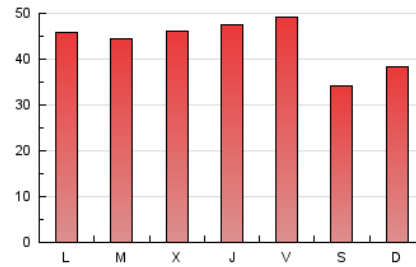

1. Cifras totales y promedios (Nacional)

MES - AÑO	NAVEGADORES UNICOS	VISITAS	PAGINAS
Mayo - 2021	40.837	58.128	134.128
PROMEDIO DIARIO	1.588	1.875	4.327
PROMEDIO LUNES-VIERNES	1.682	1.993	4.660
PROMEDIO SABADO-DOMINGO	1.391	1.627	3.626
PAGINAS / VISITAS	2,31		
DURACION MEDIA VISITAS	0:02:13		
DURACION MEDIA PAGINAS	0:01:42		

2. Secciones (Nacional)

	PAGINAS	%
HOME	4.952	3.69 %
RESTO	129.176	96.31 %

3. Por día del mes (Nacional)

Día	N. únicos	Visitas	Páginas	Día	N. únicos	Visitas	Páginas	Día	N. únicos	Visitas	Páginas
1	1.561	1.788	3.767	11	1.669	1.969	4.748	21	1.616	1.928	4.617
2	1.834	2.116	4.271	12	1.571	1.868	4.109	22	1.307	1.540	3.087
3	1.776	2.093	4.744	13	1.908	2.208	4.875	23	1.312	1.522	3.348
4	1.513	1.811	4.026	14	1.768	2.057	4.558	24	1.467	1.731	3.783
5	1.964	2.356	5.495	15	1.156	1.422	3.577	25	1.573	1.866	4.429
6	1.700	2.024	4.654	16	1.281	1.501	3.738	26	1.487	1.786	4.435
7	2.148	2.499	5.674	17	1.634	1.934	4.583	27	1.671	1.993	4.802
8	1.323	1.540	3.399	18	1.603	1.898	4.566	28	1.732	2.062	4.788
9	1.520	1.759	4.279	19	1.482	1.788	4.451	29	1.228	1.438	3.230
10	1.821	2.162	5.130	20	1.533	1.830	4.659	30	1.392	1.647	3.563
								31	1.691	1.992	4.743

4. Gráficas (Nacional)

4.1 Por día de la semana (promedio)

N. únicos / Visitas (x 100)

Páginas (x 100)

4.2 Por franja horaria (promedio)

Visitas__ (x 1000)

Páginas (x 1000)

4.3 Por meses