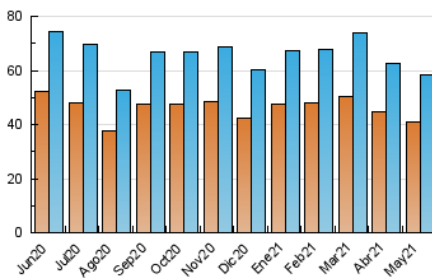

1. Cifras totales y promedios (Nacional)

MES - AÑO	NAVEGADORES UNICOS	VISITAS	PAGINAS
Mayo - 2021	40.837	58.128	134.128
PROMEDIO DIARIO	1.588	1.875	4.327
PROMEDIO LUNES-VIERNES	1.682	1.993	4.660
PROMEDIO SABADO-DOMINGO	1.391	1.627	3.626
PAGINAS / VISITAS	2,31		
DURACION MEDIA VISITAS	0:02:13		
DURACION MEDIA PAGINAS	0:01:42		

2. Secciones (Nacional)

	PAGINAS	%
HOME	4.952	3.69 %
RESTO	129.176	96.31 %

3. Por día del mes (Nacional)

Día	N. únicos	Visitas	Páginas	Día	N. únicos	Visitas	Páginas	Día	N. únicos	Visitas	Páginas
1	1.561	1.788	3.767	11	1.669	1.969	4.748	21	1.616	1.928	4.617
2	1.834	2.116	4.271	12	1.571	1.868	4.109	22	1.307	1.540	3.087
3	1.776	2.093	4.744	13	1.908	2.208	4.875	23	1.312	1.522	3.348
4	1.513	1.811	4.026	14	1.768	2.057	4.558	24	1.467	1.731	3.783
5	1.964	2.356	5.495	15	1.156	1.422	3.577	25	1.573	1.866	4.429
6	1.700	2.024	4.654	16	1.281	1.501	3.738	26	1.487	1.786	4.435
7	2.148	2.499	5.674	17	1.634	1.934	4.583	27	1.671	1.993	4.802
8	1.323	1.540	3.399	18	1.603	1.898	4.566	28	1.732	2.062	4.788
9	1.520	1.759	4.279	19	1.482	1.788	4.451	29	1.228	1.438	3.230
10	1.821	2.162	5.130	20	1.533	1.830	4.659	30	1.392	1.647	3.563
								31	1.691	1.992	4.743

4. Gráficas (Nacional)

4.1 Por día de la semana (promedio)

N. únicos / Visitas (x 100)

Páginas (x 100)

4.2 Por franja horaria (promedio)

Visitas__ (x 1000)

Páginas (x 1000)

4.3 Por meses

N. únicos / Visitas (x 1000)

Páginas (x 1000)

5. Observaciones

Este Medio Electrónico de Comunicación ha sido medido por la herramienta Google Analytics de Google

6. Definiciones básicas (Para más información ver Normas Técnicas para el Control de los Medios Electrónicos de Comunicación)