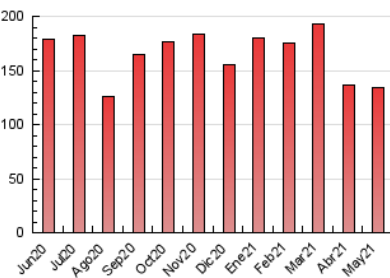

1. Cifras totales y promedios (Nacional)

MES - AÑO	NAVEGADORES UNICOS	VISITAS	PAGINAS
Mayo - 2021	40.837	58.128	134.128
PROMEDIO DIARIO	1.588	1.875	4.327
PROMEDIO LUNES-VIERNES	1.682	1.993	4.660
PROMEDIO SABADO-DOMINGO	1.391	1.627	3.626
PAGINAS / VISITAS	2,31		
DURACION MEDIA VISITAS	0:02:13		
DURACION MEDIA PAGINAS	0:01:42		

2. Secciones (Nacional)

	PAGINAS	%
HOME	4.952	3.69 %
RESTO	129.176	96.31 %

3. Por día del mes (Nacional)

Día	N. únicos	Visitas	Páginas	Día	N. únicos	Visitas	Páginas	Día	N. únicos	Visitas	Páginas
1	1.561	1.788	3.767	11	1.669	1.969	4.748	21	1.616	1.928	4.617
2	1.834	2.116	4.271	12	1.571	1.868	4.109	22	1.307	1.540	3.087
3	1.776	2.093	4.744	13	1.908	2.208	4.875	23	1.312	1.522	3.348
4	1.513	1.811	4.026	14	1.768	2.057	4.558	24	1.467	1.731	3.783
5	1.964	2.356	5.495	15	1.156	1.422	3.577	25	1.573	1.866	4.429
6	1.700	2.024	4.654	16	1.281	1.501	3.738	26	1.487	1.786	4.435
7	2.148	2.499	5.674	17	1.634	1.934	4.583	27	1.671	1.993	4.802
8	1.323	1.540	3.399	18	1.603	1.898	4.566	28	1.732	2.062	4.788
9	1.520	1.759	4.279	19	1.482	1.788	4.451	29	1.228	1.438	3.230
10	1.821	2.162	5.130	20	1.533	1.830	4.659	30	1.392	1.647	3.563
								31	1.691	1.992	4.743

4. Gráficas (Nacional)

4.1 Por día de la semana (promedio)

N. únicos / Visitas (x 100)

Páginas (x 100)

4.2 Por franja horaria (promedio)

Visitas__ (x 1000)

Páginas (x 1000)

4.3 Por meses

N. únicos / Visitas (x 1000)

Páginas (x 1000)

5. Observaciones

Este Medio Electrónico de Comunicación ha sido medido por la herramienta Google Analytics de Google

6. Definiciones básicas (Para más información ver Normas Técnicas para el Control de los Medios Electrónicos de Comunicación)