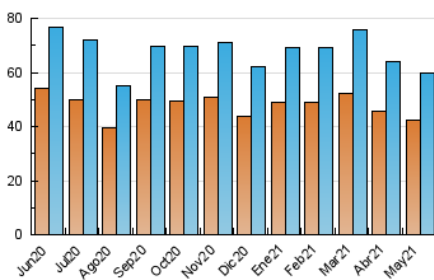

4.3 Por meses

N. únicos / Visitas (x 1000)