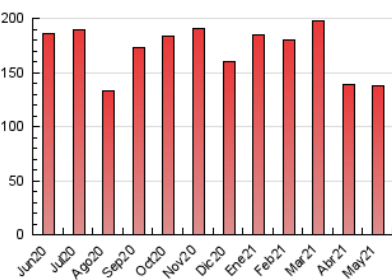

Páginas (x 1000)