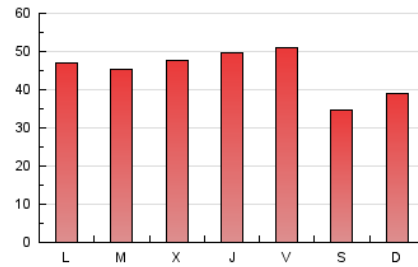

1. Cifras totales y promedios (Nacional e Internacional)

MES - AÑO	NAVEGADORES UNICOS	VISITAS	PAGINAS
Mayo - 2021	42.231	59.835	137.792
PROMEDIO DIARIO	1.640	1.930	4.445
PROMEDIO LUNES-VIERNES	1.743	2.057	4.804
PROMEDIO SABADO-DOMINGO	1.424	1.663	3.690
PAGINAS / VISITAS	2,30		
DURACION MEDIA VISITAS	0:02:11		
DURACION MEDIA PAGINAS	0:01:41		

2. Secciones (Nacional e Internacional)

	PAGINAS	%
HOME	5.227	3.79 %
RESTO	132.565	96.21 %

3. Por día del mes (Nacional e Internacional)

Día	N. únicos	Visitas	Páginas	Día	N. únicos	Visitas	Páginas	Día	N. únicos	Visitas	Páginas
1	1.594	1.822	3.812	11	1.706	2.009	4.803	21	1.676	1.992	4.729
2	1.883	2.168	4.355	12	1.605	1.906	4.162	22	1.344	1.581	3.151
3	1.806	2.126	4.832	13	2.001	2.304	5.140	23	1.346	1.558	3.393
4	1.572	1.878	4.221	14	1.801	2.091	4.633	24	1.497	1.763	3.828
5	2.176	2.574	5.799	15	1.185	1.456	3.643	25	1.613	1.911	4.491
6	1.782	2.111	4.835	16	1.313	1.537	3.799	26	1.511	1.812	4.497
7	2.235	2.592	5.874	17	1.664	1.970	4.709	27	1.738	2.061	5.000
8	1.355	1.576	3.448	18	1.635	1.935	4.631	28	1.832	2.164	5.165
9	1.554	1.798	4.376	19	1.527	1.839	4.592	29	1.253	1.464	3.294
10	1.865	2.211	5.227	20	1.615	1.915	4.876	30	1.414	1.670	3.628
								31	1.736	2.041	4.849

4. Gráficas (Nacional e Internacional)

4.1 Por día de la semana (promedio)

N. únicos / Visitas (x 100)

Páginas (x 100)

4.2 Por franja horaria (promedio)

Visitas (x 1000)

Páginas (x 1000)

4.3 Por meses