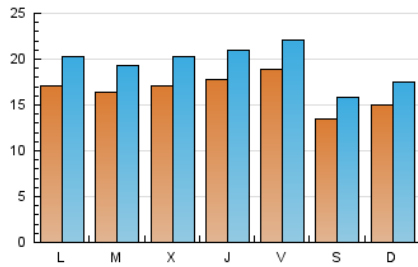

1. Cifras totales y promedios (Nacional e Internacional)

MES - AÑO	NAVEGADORES UNICOS	VISITAS	PAGINAS
Mayo - 2021	42.231	59.835	137.792
PROMEDIO DIARIO	1.640	1.930	4.445
PROMEDIO LUNES-VIERNES	1.743	2.057	4.804
PROMEDIO SABADO-DOMINGO	1.424	1.663	3.690
PAGINAS / VISITAS	2,30		
DURACION MEDIA VISITAS	0:02:11		
DURACION MEDIA PAGINAS	0:01:41		

2. Secciones (Nacional e Internacional)

	PAGINAS	%
HOME	5.227	3.79 %
RESTO	132.565	96.21 %

3. Por día del mes (Nacional e Internacional)

Día	N. únicos	Visitas	Páginas	Día	N. únicos	Visitas	Páginas	Día	N. únicos	Visitas	Páginas
1	1.594	1.822	3.812	11	1.706	2.009	4.803	21	1.676	1.992	4.729
2	1.883	2.168	4.355	12	1.605	1.906	4.162	22	1.344	1.581	3.151
3	1.806	2.126	4.832	13	2.001	2.304	5.140	23	1.346	1.558	3.393
4	1.572	1.878	4.221	14	1.801	2.091	4.633	24	1.497	1.763	3.828
5	2.176	2.574	5.799	15	1.185	1.456	3.643	25	1.613	1.911	4.491
6	1.782	2.111	4.835	16	1.313	1.537	3.799	26	1.511	1.812	4.497
7	2.235	2.592	5.874	17	1.664	1.970	4.709	27	1.738	2.061	5.000
8	1.355	1.576	3.448	18	1.635	1.935	4.631	28	1.832	2.164	5.165
9	1.554	1.798	4.376	19	1.527	1.839	4.592	29	1.253	1.464	3.294
10	1.865	2.211	5.227	20	1.615	1.915	4.876	30	1.414	1.670	3.628
								31	1.736	2.041	4.849

4. Gráficas (Nacional e Internacional)

4.1 Por día de la semana (promedio)

N. únicos / Visitas (x 100)

Páginas (x 100)

4.2 Por franja horaria (promedio)

Visitas (x 1000)

Páginas (x 1000)

4.3 Por meses