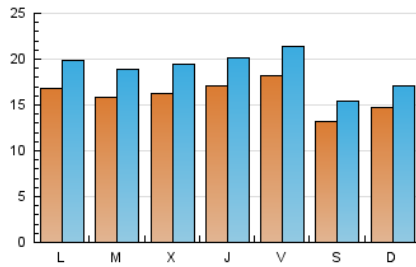

1. Cifras totales y promedios (Nacional)

MES - AÑO	NAVEGADORES UNICOS	VISITAS	PAGINAS
Mayo - 2021	40.837	58.128	134.128
PROMEDIO DIARIO	1.588	1.875	4.327
PROMEDIO LUNES-VIERNES	1.682	1.993	4.660
PROMEDIO SABADO-DOMINGO	1.391	1.627	3.626
PAGINAS / VISITAS	2,31		
DURACION MEDIA VISITAS	0:02:13		
DURACION MEDIA PAGINAS	0:01:42		

2. Secciones (Nacional)

	PAGINAS	%
HOME	4.952	3.69 %
RESTO	129.176	96.31 %

3. Por día del mes (Nacional)

Día	N. únicos	Visitas	Páginas	Día	N. únicos	Visitas	Páginas	Día	N. únicos	Visitas	Páginas
1	1.561	1.788	3.767	11	1.669	1.969	4.748	21	1.616	1.928	4.617
2	1.834	2.116	4.271	12	1.571	1.868	4.109	22	1.307	1.540	3.087
3	1.776	2.093	4.744	13	1.908	2.208	4.875	23	1.312	1.522	3.348
4	1.513	1.811	4.026	14	1.768	2.057	4.558	24	1.467	1.731	3.783
5	1.964	2.356	5.495	15	1.156	1.422	3.577	25	1.573	1.866	4.429
6	1.700	2.024	4.654	16	1.281	1.501	3.738	26	1.487	1.786	4.435
7	2.148	2.499	5.674	17	1.634	1.934	4.583	27	1.671	1.993	4.802
8	1.323	1.540	3.399	18	1.603	1.898	4.566	28	1.732	2.062	4.788
9	1.520	1.759	4.279	19	1.482	1.788	4.451	29	1.228	1.438	3.230
10	1.821	2.162	5.130	20	1.533	1.830	4.659	30	1.392	1.647	3.563
								31	1.691	1.992	4.743

4. Gráficas (Nacional)

4.1 Por día de la semana (promedio)

N. únicos / Visitas (x 100)

Páginas (x 100)

4.2 Por franja horaria (promedio)

Visitas__ (x 1000)

Páginas (x 1000)

4.3 Por meses