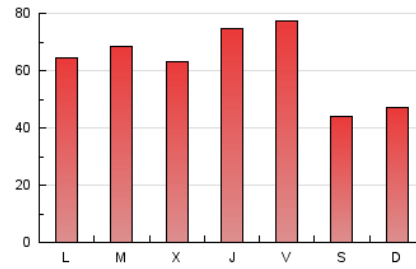

1. Cifras totales y promedios (Nacional e Internacional)

MES - AÑO	NAVEGADORES UNICOS	VISITAS	PAGINAS
Mayo - 2019	51.443	81.545	197.283
PROMEDIO DIARIO	2.185	2.630	6.364
PROMEDIO LUNES-VIERNES	2.349	2.839	6.987
PROMEDIO SABADO-DOMINGO	1.711	2.031	4.572
PAGINAS / VISITAS	2,42		
DURACION MEDIA VISITAS	0:02:28		
DURACION MEDIA PAGINAS	0:01:45		

2. Secciones (Nacional e Internacional)

	PAGINAS	%
HOME	8.276	4.19 %
RESTO	189.007	95.81 %

3. Por día del mes (Nacional e Internacional)

Día	N. únicos	Visitas	Páginas	Día	N. únicos	Visitas	Páginas	Día	N. únicos	Visitas	Páginas
1	1.812	2.165	4.867	11	1.666	2.032	4.868	21	2.191	2.598	5.820
2	2.196	2.683	7.336	12	1.806	2.188	5.289	22	2.337	2.763	6.532
3	3.114	3.654	8.713	13	2.207	2.759	7.414	23	2.093	2.553	6.729
4	1.686	1.970	4.363	14	2.575	3.301	9.304	24	2.792	3.266	7.018
5	1.710	2.090	4.810	15	2.229	2.782	7.202	25	1.707	2.002	4.274
6	2.233	2.675	6.219	16	2.222	2.775	7.125	26	1.584	1.848	4.184
7	2.164	2.628	6.215	17	2.916	3.462	7.547	27	2.049	2.431	5.724
8	2.218	2.747	7.202	18	1.654	1.927	4.172	28	2.143	2.551	6.046
9	2.777	3.383	8.444	19	1.876	2.191	4.612	29	2.120	2.508	5.795
10	2.629	3.206	8.613	20	2.227	2.658	6.354	30	2.142	2.652	7.710
								31	2.648	3.097	6.782

4. Gráficas (Nacional e Internacional)

4.1 Por día de la semana (promedio)

N. únicos / Visitas (x 100)

Páginas (x 100)

4.2 Por franja horaria (promedio)

Visitas (x 1000)

Páginas (x 1000)

4.3 Por meses