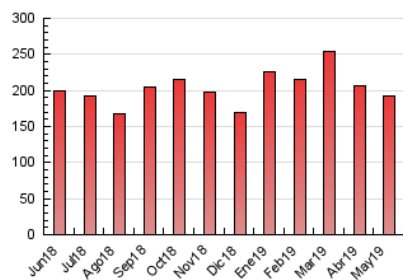

Páginas (x 1000)