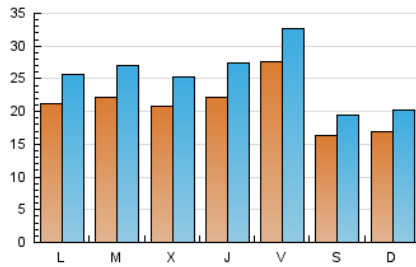

1. Cifras totales y promedios (Nacional)

MES - AÑO	NAVEGADORES UNICOS	VISITAS	PAGINAS
Mayo - 2019	50.120	79.611	192.614
PROMEDIO DIARIO	2.129	2.568	6.213
PROMEDIO LUNES-VIERNES	2.289	2.772	6.822
PROMEDIO SABADO-DOMINGO	1.669	1.982	4.464
PAGINAS / VISITAS	2,42		
DURACION MEDIA VISITAS	0:02:29		
DURACION MEDIA PAGINAS	0:01:45		

2. Secciones (Nacional)

	PAGINAS	%
HOME	8.013	4.16 %
RESTO	184.601	95.84 %

3. Por día del mes (Nacional)

Día	N. únicos	Visitas	Páginas	Día	N. únicos	Visitas	Páginas	Día	N. únicos	Visitas	Páginas
1	1.768	2.114	4.732	11	1.620	1.976	4.750	21	2.137	2.539	5.711
2	2.150	2.633	7.224	12	1.758	2.131	5.175	22	2.285	2.705	6.448
3	3.055	3.592	8.591	13	2.149	2.688	7.175	23	2.032	2.487	6.628
4	1.643	1.922	4.267	14	2.505	3.216	9.088	24	2.733	3.203	6.876
5	1.659	2.034	4.705	15	2.177	2.718	7.041	25	1.668	1.956	4.135
6	2.185	2.625	6.117	16	2.168	2.714	6.962	26	1.543	1.798	4.089
7	2.115	2.577	6.103	17	2.844	3.380	7.361	27	1.978	2.353	5.565
8	2.153	2.669	6.997	18	1.617	1.887	4.067	28	2.089	2.490	5.938
9	2.699	3.293	8.247	19	1.840	2.149	4.527	29	2.054	2.440	5.613
10	2.557	3.129	8.427	20	2.187	2.614	6.235	30	2.056	2.557	7.190
								31	2.578	3.022	6.630

4. Gráficas (Nacional)

4.1 Por día de la semana (promedio)

N. únicos / Visitas (x 100)

Páginas (x 100)

4.2 Por franja horaria (promedio)

Visitas (x 1000)

Páginas (x 1000)

4.3 Por meses