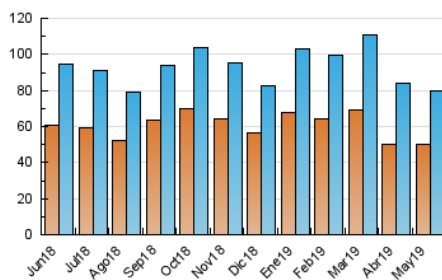

4.3 Por meses

N. únicos / Visitas (x 1000)