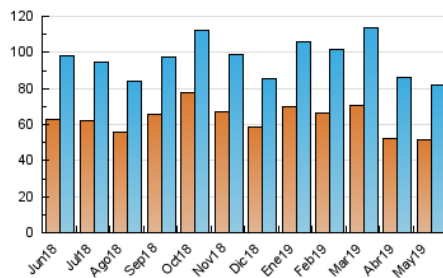

4.3 Por meses

N. únicos / Visitas (x 1000)