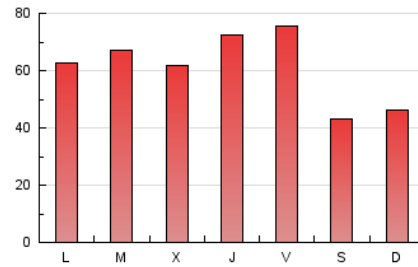

1. Cifras totales y promedios (Nacional)

MES - AÑO	NAVEGADORES UNICOS	VISITAS	PAGINAS
Mayo - 2019	50.120	79.611	192.614
PROMEDIO DIARIO	2.129	2.568	6.213
PROMEDIO LUNES-VIERNES	2.289	2.772	6.822
PROMEDIO SABADO-DOMINGO	1.669	1.982	4.464
PAGINAS / VISITAS	2,42		
DURACION MEDIA VISITAS	0:02:29		
DURACION MEDIA PAGINAS	0:01:45		

2. Secciones (Nacional)

	PAGINAS	%
HOME	8.013	4.16 %
RESTO	184.601	95.84 %

3. Por día del mes (Nacional)

Día	N. únicos	Visitas	Páginas	Día	N. únicos	Visitas	Páginas	Día	N. únicos	Visitas	Páginas
1	1.768	2.114	4.732	11	1.620	1.976	4.750	21	2.137	2.539	5.711
2	2.150	2.633	7.224	12	1.758	2.131	5.175	22	2.285	2.705	6.448
3	3.055	3.592	8.591	13	2.149	2.688	7.175	23	2.032	2.487	6.628
4	1.643	1.922	4.267	14	2.505	3.216	9.088	24	2.733	3.203	6.876
5	1.659	2.034	4.705	15	2.177	2.718	7.041	25	1.668	1.956	4.135
6	2.185	2.625	6.117	16	2.168	2.714	6.962	26	1.543	1.798	4.089
7	2.115	2.577	6.103	17	2.844	3.380	7.361	27	1.978	2.353	5.565
8	2.153	2.669	6.997	18	1.617	1.887	4.067	28	2.089	2.490	5.938
9	2.699	3.293	8.247	19	1.840	2.149	4.527	29	2.054	2.440	5.613
10	2.557	3.129	8.427	20	2.187	2.614	6.235	30	2.056	2.557	7.190
								31	2.578	3.022	6.630

4. Gráficas (Nacional)

4.1 Por día de la semana (promedio)

N. únicos / Visitas (x 100)

Páginas (x 100)

4.2 Por franja horaria (promedio)

Visitas (x 1000)

Páginas (x 1000)

4.3 Por meses