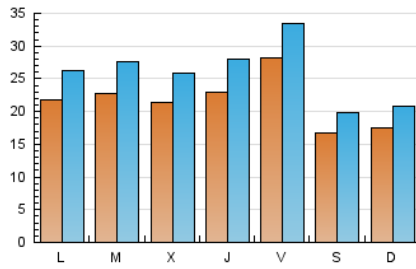

1. Cifras totales y promedios (Nacional e Internacional)

MES - AÑO	NAVEGADORES UNICOS	VISITAS	PAGINAS
Mayo - 2019	51.443	81.545	197.283
PROMEDIO DIARIO	2.185	2.630	6.364
PROMEDIO LUNES-VIERNES	2.349	2.839	6.987
PROMEDIO SABADO-DOMINGO	1.711	2.031	4.572
PAGINAS / VISITAS	2,42		
DURACION MEDIA VISITAS	0:02:28		
DURACION MEDIA PAGINAS	0:01:45		

2. Secciones (Nacional e Internacional)

	PAGINAS	%
HOME	8.276	4.19 %
RESTO	189.007	95.81 %

3. Por día del mes (Nacional e Internacional)

Día	N. únicos	Visitas	Páginas	Día	N. únicos	Visitas	Páginas	Día	N. únicos	Visitas	Páginas
1	1.812	2.165	4.867	11	1.666	2.032	4.868	21	2.191	2.598	5.820
2	2.196	2.683	7.336	12	1.806	2.188	5.289	22	2.337	2.763	6.532
3	3.114	3.654	8.713	13	2.207	2.759	7.414	23	2.093	2.553	6.729
4	1.686	1.970	4.363	14	2.575	3.301	9.304	24	2.792	3.266	7.018
5	1.710	2.090	4.810	15	2.229	2.782	7.202	25	1.707	2.002	4.274
6	2.233	2.675	6.219	16	2.222	2.775	7.125	26	1.584	1.848	4.184
7	2.164	2.628	6.215	17	2.916	3.462	7.547	27	2.049	2.431	5.724
8	2.218	2.747	7.202	18	1.654	1.927	4.172	28	2.143	2.551	6.046
9	2.777	3.383	8.444	19	1.876	2.191	4.612	29	2.120	2.508	5.795
10	2.629	3.206	8.613	20	2.227	2.658	6.354	30	2.142	2.652	7.710
								31	2.648	3.097	6.782

4. Gráficas (Nacional e Internacional)

4.1 Por día de la semana (promedio)

N. únicos / Visitas (x 100)

Páginas (x 100)

4.2 Por franja horaria (promedio)

Visitas (x 1000)

Páginas (x 1000)

4.3 Por meses