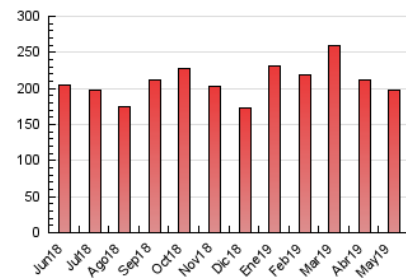

Páginas (x 1000)