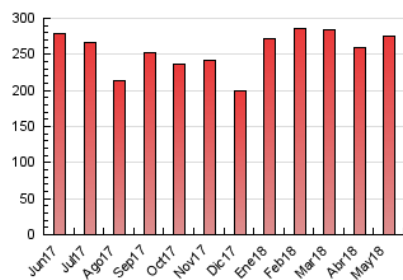

Páginas (x 1000)