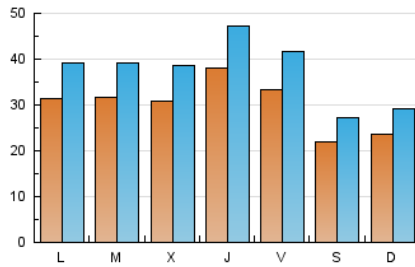

1. Cifras totales y promedios (Nacional)

MES - AÑO	NAVEGADORES UNICOS	VISITAS	PAGINAS
Mayo - 2018	70.816	117.396	274.952
PROMEDIO DIARIO	3.047	3.787	8.869
PROMEDIO LUNES-VIERNES	3.311	4.126	9.736
PROMEDIO SABADO-DOMINGO	2.288	2.814	6.377
PAGINAS / VISITAS	2,34		
DURACION MEDIA VISITAS	0:02:32		
DURACION MEDIA PAGINAS	0:01:54		

2. Secciones (Nacional)

	PAGINAS	%
HOME	11.375	4.14 %
RESTO	263.577	95.86 %

3. Por día del mes (Nacional)

Día	N. únicos	Visitas	Páginas	Día	N. únicos	Visitas	Páginas	Día	N. únicos	Visitas	Páginas
1	2.681	3.258	7.557	11	3.386	4.428	12.029	21	2.715	3.308	7.224
2	2.948	3.746	9.335	12	2.347	2.971	7.101	22	3.210	3.902	8.545
3	3.661	4.804	12.616	13	2.495	3.109	7.238	23	3.006	3.687	8.139
4	3.773	4.700	10.787	14	3.353	4.257	10.550	24	3.431	4.115	8.791
5	2.453	3.031	6.775	15	3.294	4.219	11.130	25	3.007	3.622	7.535
6	2.609	3.229	7.716	16	2.960	3.846	10.072	26	2.043	2.451	5.447
7	3.184	4.086	10.149	17	3.770	4.665	11.030	27	2.275	2.727	5.989
8	3.184	4.007	9.787	18	3.182	3.942	8.865	28	3.258	4.023	9.484
9	3.021	3.850	9.257	19	1.986	2.430	5.174	29	3.442	4.197	8.930
10	4.396	5.381	12.615	20	2.099	2.561	5.573	30	3.516	4.232	9.343
								31	3.765	4.612	10.169

4. Gráficas (Nacional)

4.1 Por día de la semana (promedio)

N. únicos / Visitas (x 100)

Páginas (x 100)

4.2 Por franja horaria (promedio)

Visitas (x 1000)

Páginas (x 1000)

4.3 Por meses