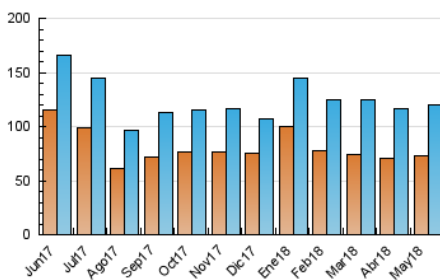

4.3 Por meses

N. únicos / Visitas (x 1000)