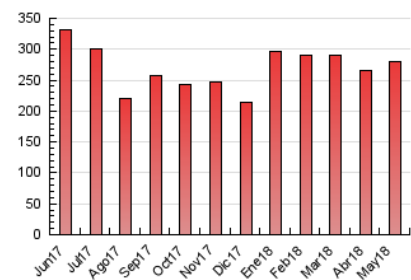

Páginas (x 1000)