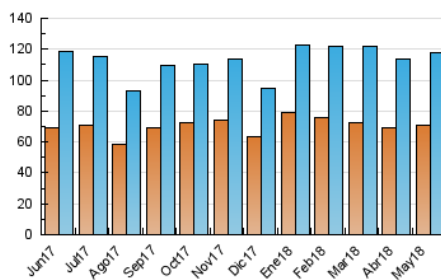

4.3 Por meses

N. únicos / Visitas (x 1000)