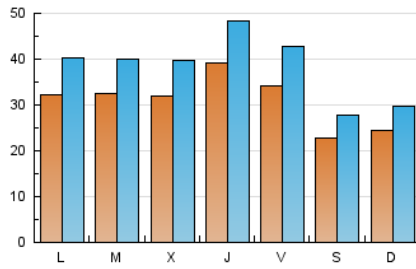

1. Cifras totales y promedios (Nacional e Internacional)

MES - AÑO	NAVEGADORES UNICOS	VISITAS	PAGINAS
Mayo - 2018	72.898	120.422	280.799
PROMEDIO DIARIO	3.132	3.885	9.058
PROMEDIO LUNES-VIERNES	3.404	4.233	9.953
PROMEDIO SABADO-DOMINGO	2.349	2.882	6.484
PAGINAS / VISITAS	2,33		
DURACION MEDIA VISITAS	0:02:32		
DURACION MEDIA PAGINAS	0:01:54		

2. Secciones (Nacional e Internacional)

	PAGINAS	%
HOME	11.622	4.14 %
RESTO	269.177	95.86 %

3. Por día del mes (Nacional e Internacional)

Día	N. únicos	Visitas	Páginas	Día	N. únicos	Visitas	Páginas	Día	N. únicos	Visitas	Páginas
1	2.745	3.330	7.747	11	3.461	4.514	12.212	21	2.798	3.406	7.398
2	3.047	3.865	9.667	12	2.401	3.032	7.193	22	3.302	4.011	8.781
3	3.749	4.908	12.833	13	2.548	3.170	7.311	23	3.109	3.802	8.341
4	3.894	4.834	11.040	14	3.457	4.380	10.826	24	3.600	4.295	9.051
5	2.518	3.104	6.879	15	3.386	4.329	11.358	25	3.090	3.722	7.704
6	2.667	3.296	7.819	16	3.038	3.938	10.359	26	2.103	2.516	5.580
7	3.258	4.178	10.330	17	3.858	4.770	11.249	27	2.332	2.787	6.079
8	3.248	4.085	9.942	18	3.273	4.042	9.049	28	3.345	4.121	9.682
9	3.110	3.954	9.450	19	2.049	2.502	5.302	29	3.537	4.305	9.109
10	4.505	5.507	12.888	20	2.176	2.650	5.710	30	3.600	4.331	9.502
								31	3.874	4.738	10.408

4. Gráficas (Nacional e Internacional)

4.1 Por día de la semana (promedio)

N. únicos / Visitas (x 100)

Páginas (x 100)

4.2 Por franja horaria (promedio)

Visitas (x 1000)

Páginas (x 1000)

4.3 Por meses