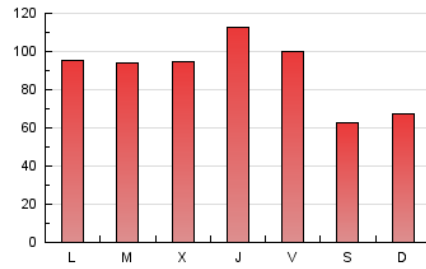

1. Cifras totales y promedios (Nacional e Internacional)

MES - AÑO	NAVEGADORES UNICOS	VISITAS	PAGINAS
Mayo - 2018	72.898	120.422	280.799
PROMEDIO DIARIO	3.132	3.885	9.058
PROMEDIO LUNES-VIERNES	3.404	4.233	9.953
PROMEDIO SABADO-DOMINGO	2.349	2.882	6.484
PAGINAS / VISITAS	2,33		
DURACION MEDIA VISITAS	0:02:32		
DURACION MEDIA PAGINAS	0:01:54		

2. Secciones (Nacional e Internacional)

	PAGINAS	%
HOME	11.622	4.14 %
RESTO	269.177	95.86 %

3. Por día del mes (Nacional e Internacional)

Día	N. únicos	Visitas	Páginas	Día	N. únicos	Visitas	Páginas	Día	N. únicos	Visitas	Páginas
1	2.745	3.330	7.747	11	3.461	4.514	12.212	21	2.798	3.406	7.398
2	3.047	3.865	9.667	12	2.401	3.032	7.193	22	3.302	4.011	8.781
3	3.749	4.908	12.833	13	2.548	3.170	7.311	23	3.109	3.802	8.341
4	3.894	4.834	11.040	14	3.457	4.380	10.826	24	3.600	4.295	9.051
5	2.518	3.104	6.879	15	3.386	4.329	11.358	25	3.090	3.722	7.704
6	2.667	3.296	7.819	16	3.038	3.938	10.359	26	2.103	2.516	5.580
7	3.258	4.178	10.330	17	3.858	4.770	11.249	27	2.332	2.787	6.079
8	3.248	4.085	9.942	18	3.273	4.042	9.049	28	3.345	4.121	9.682
9	3.110	3.954	9.450	19	2.049	2.502	5.302	29	3.537	4.305	9.109
10	4.505	5.507	12.888	20	2.176	2.650	5.710	30	3.600	4.331	9.502
								31	3.874	4.738	10.408

4. Gráficas (Nacional e Internacional)

4.1 Por día de la semana (promedio)

N. únicos / Visitas (x 100)

Páginas (x 100)

4.2 Por franja horaria (promedio)

Visitas (x 1000)

Páginas (x 1000)

4.3 Por meses