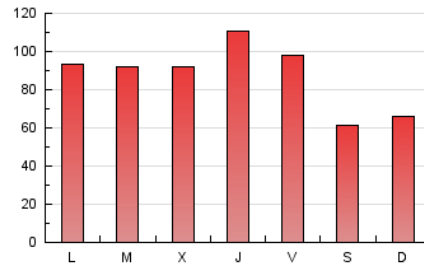

1. Cifras totales y promedios (Nacional)

MES - AÑO	NAVEGADORES UNICOS	VISITAS	PAGINAS
Mayo - 2018	70.816	117.396	274.952
PROMEDIO DIARIO	3.047	3.787	8.869
PROMEDIO LUNES-VIERNES	3.311	4.126	9.736
PROMEDIO SABADO-DOMINGO	2.288	2.814	6.377
PAGINAS / VISITAS	2,34		
DURACION MEDIA VISITAS	0:02:32		
DURACION MEDIA PAGINAS	0:01:54		

2. Secciones (Nacional)

	PAGINAS	%
HOME	11.375	4.14 %
RESTO	263.577	95.86 %

3. Por día del mes (Nacional)

Día	N. únicos	Visitas	Páginas	Día	N. únicos	Visitas	Páginas	Día	N. únicos	Visitas	Páginas
1	2.681	3.258	7.557	11	3.386	4.428	12.029	21	2.715	3.308	7.224
2	2.948	3.746	9.335	12	2.347	2.971	7.101	22	3.210	3.902	8.545
3	3.661	4.804	12.616	13	2.495	3.109	7.238	23	3.006	3.687	8.139
4	3.773	4.700	10.787	14	3.353	4.257	10.550	24	3.431	4.115	8.791
5	2.453	3.031	6.775	15	3.294	4.219	11.130	25	3.007	3.622	7.535
6	2.609	3.229	7.716	16	2.960	3.846	10.072	26	2.043	2.451	5.447
7	3.184	4.086	10.149	17	3.770	4.665	11.030	27	2.275	2.727	5.989
8	3.184	4.007	9.787	18	3.182	3.942	8.865	28	3.258	4.023	9.484
9	3.021	3.850	9.257	19	1.986	2.430	5.174	29	3.442	4.197	8.930
10	4.396	5.381	12.615	20	2.099	2.561	5.573	30	3.516	4.232	9.343
								31	3.765	4.612	10.169

4. Gráficas (Nacional)

4.1 Por día de la semana (promedio)

N. únicos / Visitas (x 100)

Páginas (x 100)

4.2 Por franja horaria (promedio)

Visitas (x 1000)

Páginas (x 1000)

4.3 Por meses