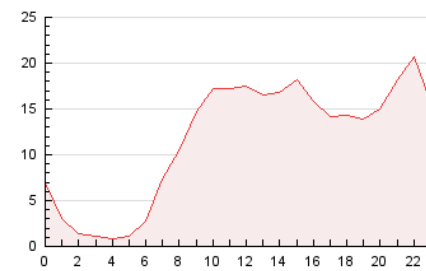

2. Secciones (Nacional e Internacional)

	PAGINAS	%
HOME	11.622	4.14 %
RESTO	269.177	95.86 %

3. Por día del mes (Nacional e Internacional)

Día	N. únicos	Visitas	Páginas	Día	N. únicos	Visitas	Páginas	Día	N. únicos	Visitas	Páginas
1	2.745	3.330	7.747	11	3.461	4.514	12.212	21	2.798	3.406	7.398
2	3.047	3.865	9.667	12	2.401	3.032	7.193	22	3.302	4.011	8.781
3	3.749	4.908	12.833	13	2.548	3.170	7.311	23	3.109	3.802	8.341
4	3.894	4.834	11.040	14	3.457	4.380	10.826	24	3.600	4.295	9.051
5	2.518	3.104	6.879	15	3.386	4.329	11.358	25	3.090	3.722	7.704
6	2.667	3.296	7.819	16	3.038	3.938	10.359	26	2.103	2.516	5.580
7	3.258	4.178	10.330	17	3.858	4.770	11.249	27	2.332	2.787	6.079
8	3.248	4.085	9.942	18	3.273	4.042	9.049	28	3.345	4.121	9.682
9	3.110	3.954	9.450	19	2.049	2.502	5.302	29	3.537	4.305	9.109
10	4.505	5.507	12.888	20	2.176	2.650	5.710	30	3.600	4.331	9.502
								31	3.874	4.738	10.408

4. Gráficas (Nacional e Internacional)

4.1 Por día de la semana (promedio)

N. únicos / Visitas (x 100)

Páginas (x 100)

4.2 Por franja horaria (promedio)

Visitas (x 1000)

Páginas (x 1000)

4.3 Por meses