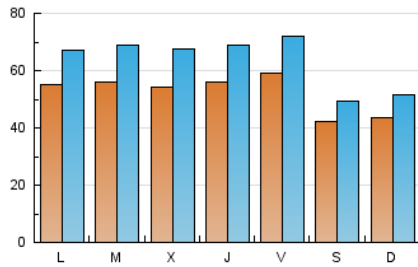

1. Cifras totales y promedios (Nacional e Internacional)

MES - AÑO	NAVEGADORES UNICOS	VISITAS	PAGINAS
Mayo - 2017	130.890	198.194	446.064
PROMEDIO DIARIO	5.249	6.393	14.389
PROMEDIO LUNES-VIERNES	5.589	6.869	15.743
PROMEDIO SABADO-DOMINGO	4.271	5.027	10.498
PAGINAS / VISITAS	2,25		
DURACION MEDIA VISITAS	0:02:23		
DURACION MEDIA PAGINAS	0:01:55		

2. Secciones (Nacional e Internacional)

	PAGINAS	%
HOME	17.254	3.87 %
RESTO	428.810	96.13 %

3. Por día del mes (Nacional e Internacional)

Día	N. únicos	Visitas	Páginas	Día	N. únicos	Visitas	Páginas	Día	N. únicos	Visitas	Páginas
1	4.636	5.304	10.504	11	5.446	6.769	16.237	21	4.369	5.100	9.987
2	5.623	6.690	15.126	12	5.523	6.691	14.749	22	5.867	7.037	14.435
3	6.331	7.874	16.963	13	4.060	4.736	9.726	23	5.408	6.536	15.079
4	6.247	7.966	21.018	14	4.336	5.137	10.886	24	5.238	6.356	14.231
5	6.282	7.703	17.292	15	5.389	6.596	15.284	25	5.087	6.190	13.454
6	4.343	5.097	10.833	16	5.484	6.641	14.108	26	5.629	7.013	17.504
7	4.380	5.221	12.281	17	5.424	6.614	14.705	27	4.054	4.915	10.990
8	5.887	7.546	20.827	18	5.537	6.702	14.410	28	4.276	5.082	10.371
9	5.602	7.088	17.957	19	6.243	7.371	15.570	29	5.689	6.985	15.915
10	5.508	6.871	16.413	20	4.351	4.925	8.910	30	5.845	7.475	17.083
								31	4.617	5.963	13.216

4. Gráficas (Nacional e Internacional)

4.1 Por día de la semana (promedio)

N. únicos / Visitas (x 100)

Páginas (x 100)

4.2 Por franja horaria (promedio)

Visitas (x 1000)

Páginas (x 1000)

4.3 Por meses