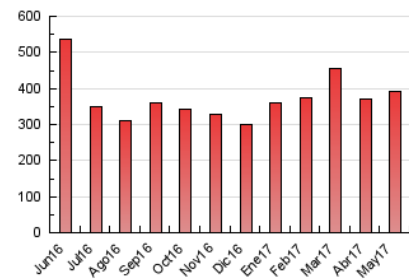

Páginas (x 1000)