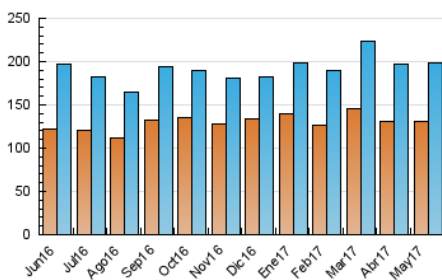

4.3 Por meses

N. únicos / Visitas (x 1000)