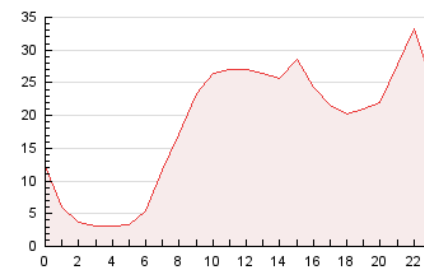

2. Secciones (Nacional e Internacional)

	PAGINAS	%
HOME	17.254	3.87 %
RESTO	428.810	96.13 %

3. Por día del mes (Nacional e Internacional)

Día	N. únicos	Visitas	Páginas	Día	N. únicos	Visitas	Páginas	Día	N. únicos	Visitas	Páginas
1	4.636	5.304	10.504	11	5.446	6.769	16.237	21	4.369	5.100	9.987
2	5.623	6.690	15.126	12	5.523	6.691	14.749	22	5.867	7.037	14.435
3	6.331	7.874	16.963	13	4.060	4.736	9.726	23	5.408	6.536	15.079
4	6.247	7.966	21.018	14	4.336	5.137	10.886	24	5.238	6.356	14.231
5	6.282	7.703	17.292	15	5.389	6.596	15.284	25	5.087	6.190	13.454
6	4.343	5.097	10.833	16	5.484	6.641	14.108	26	5.629	7.013	17.504
7	4.380	5.221	12.281	17	5.424	6.614	14.705	27	4.054	4.915	10.990
8	5.887	7.546	20.827	18	5.537	6.702	14.410	28	4.276	5.082	10.371
9	5.602	7.088	17.957	19	6.243	7.371	15.570	29	5.689	6.985	15.915
10	5.508	6.871	16.413	20	4.351	4.925	8.910	30	5.845	7.475	17.083
								31	4.617	5.963	13.216

4. Gráficas (Nacional e Internacional)

4.1 Por día de la semana (promedio)

N. únicos / Visitas (x 100)

Páginas (x 100)

4.2 Por franja horaria (promedio)

Visitas (x 1000)

Páginas (x 1000)

4.3 Por meses