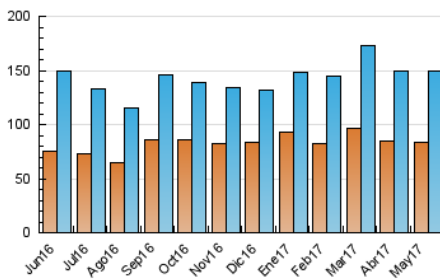

2. Secciones (Nacional)

	PAGINAS	%
HOME	16.764	4.28 %
RESTO	375.274	95.72 %

3. Por día del mes (Nacional)

Día	N. únicos	Visitas	Páginas	Día	N. únicos	Visitas	Páginas	Día	N. únicos	Visitas	Páginas
1	3.100	3.742	8.809	11	3.884	5.177	14.483	21	2.864	3.587	8.404
2	4.032	5.070	13.312	12	3.959	5.091	12.908	22	4.320	5.456	12.644
3	4.702	6.221	15.152	13	2.556	3.224	8.128	23	3.846	4.952	13.317
4	4.681	6.366	19.109	14	2.803	3.592	9.257	24	3.669	4.759	12.467
5	4.655	6.031	15.365	15	3.814	4.990	13.489	25	3.532	4.607	11.759
6	2.803	3.543	9.185	16	3.901	5.030	12.317	26	4.049	5.413	15.755
7	2.846	3.665	10.613	17	3.846	5.012	12.868	27	2.555	3.406	9.401
8	4.321	5.939	18.856	18	3.971	5.118	12.710	28	2.758	3.558	8.810
9	4.046	5.496	16.141	19	4.624	5.725	13.713	29	4.080	5.351	14.153
10	3.886	5.222	14.548	20	2.830	3.389	7.280	30	4.458	6.066	15.465
								31	3.202	4.521	11.620

4. Gráficas (Nacional)

4.1 Por día de la semana (promedio)

N. únicos / Visitas (x 100)

Páginas (x 100)

4.2 Por franja horaria (promedio)

Visitas (x 1000)

Páginas (x 1000)

4.3 Por meses

N. únicos / Visitas (x 1000)

Páginas (x 1000)

5. Observaciones

Este Medio Electrónico de Comunicación ha sido medido por la herramienta Google Analytics de Google

6. Definiciones básicas (Para más información ver Normas Técnicas para el Control de los Medios Electrónicos de Comunicación)

Visita:

Una secuencia ininterrumpida de páginas servidas a un usuario válido. Si dicho usuario no realiza peticiones de páginas en un periodo de tiempo (30 min) la siguiente petición constituirá el inicio de una nueva visita.