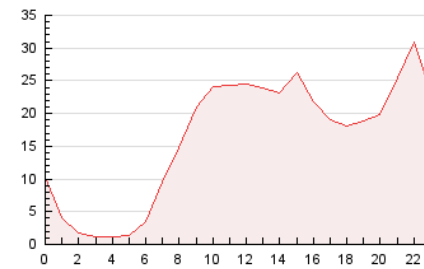

2. Secciones (Nacional)

	PAGINAS	%
HOME	16.764	4.28 %
RESTO	375.274	95.72 %

3. Por día del mes (Nacional)

Día	N. únicos	Visitas	Páginas	Día	N. únicos	Visitas	Páginas	Día	N. únicos	Visitas	Páginas
1	3.100	3.742	8.809	11	3.884	5.177	14.483	21	2.864	3.587	8.404
2	4.032	5.070	13.312	12	3.959	5.091	12.908	22	4.320	5.456	12.644
3	4.702	6.221	15.152	13	2.556	3.224	8.128	23	3.846	4.952	13.317
4	4.681	6.366	19.109	14	2.803	3.592	9.257	24	3.669	4.759	12.467
5	4.655	6.031	15.365	15	3.814	4.990	13.489	25	3.532	4.607	11.759
6	2.803	3.543	9.185	16	3.901	5.030	12.317	26	4.049	5.413	15.755
7	2.846	3.665	10.613	17	3.846	5.012	12.868	27	2.555	3.406	9.401
8	4.321	5.939	18.856	18	3.971	5.118	12.710	28	2.758	3.558	8.810
9	4.046	5.496	16.141	19	4.624	5.725	13.713	29	4.080	5.351	14.153
10	3.886	5.222	14.548	20	2.830	3.389	7.280	30	4.458	6.066	15.465
								31	3.202	4.521	11.620

4. Gráficas (Nacional)

4.1 Por día de la semana (promedio)

N. únicos / Visitas (x 100)

Páginas (x 100)

4.2 Por franja horaria (promedio)

Visitas (x 1000)

Páginas (x 1000)

4.3 Por meses