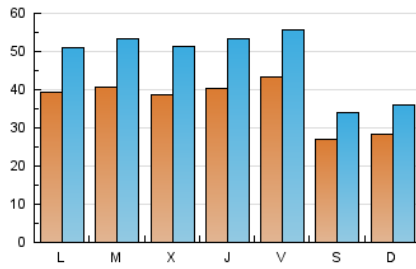

1. Cifras totales y promedios (Nacional)

MES - AÑO	NAVEGADORES UNICOS	VISITAS	PAGINAS
Mayo - 2017	83.366	149.319	392.038
PROMEDIO DIARIO	3.697	4.817	12.646
PROMEDIO LUNES-VIERNES	4.025	5.276	13.955
PROMEDIO SABADO-DOMINGO	2.752	3.496	8.885
PAGINAS / VISITAS	2,63		
DURACION MEDIA VISITAS	0:03:06		
DURACION MEDIA PAGINAS	0:01:54		

2. Secciones (Nacional)

	PAGINAS	%
HOME	16.764	4.28 %
RESTO	375.274	95.72 %

3. Por día del mes (Nacional)

Día	N. únicos	Visitas	Páginas	Día	N. únicos	Visitas	Páginas	Día	N. únicos	Visitas	Páginas
1	3.100	3.742	8.809	11	3.884	5.177	14.483	21	2.864	3.587	8.404
2	4.032	5.070	13.312	12	3.959	5.091	12.908	22	4.320	5.456	12.644
3	4.702	6.221	15.152	13	2.556	3.224	8.128	23	3.846	4.952	13.317
4	4.681	6.366	19.109	14	2.803	3.592	9.257	24	3.669	4.759	12.467
5	4.655	6.031	15.365	15	3.814	4.990	13.489	25	3.532	4.607	11.759
6	2.803	3.543	9.185	16	3.901	5.030	12.317	26	4.049	5.413	15.755
7	2.846	3.665	10.613	17	3.846	5.012	12.868	27	2.555	3.406	9.401
8	4.321	5.939	18.856	18	3.971	5.118	12.710	28	2.758	3.558	8.810
9	4.046	5.496	16.141	19	4.624	5.725	13.713	29	4.080	5.351	14.153
10	3.886	5.222	14.548	20	2.830	3.389	7.280	30	4.458	6.066	15.465
								31	3.202	4.521	11.620

4. Gráficas (Nacional)

4.1 Por día de la semana (promedio)

N. únicos / Visitas (x 100)

Páginas (x 100)

4.2 Por franja horaria (promedio)

Visitas (x 1000)

Páginas (x 1000)

4.3 Por meses