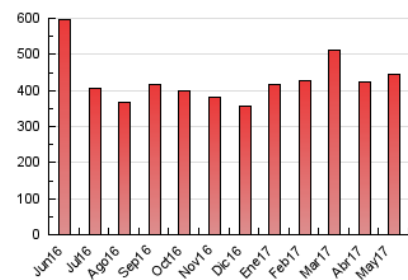

Páginas (x 1000)