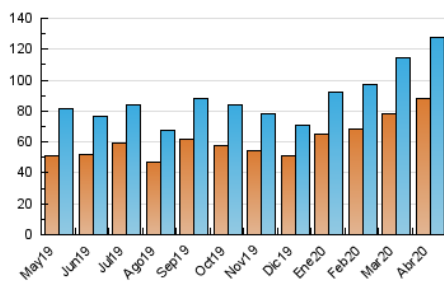

4.3 Por meses

N. únicos / Visitas (x 1000)