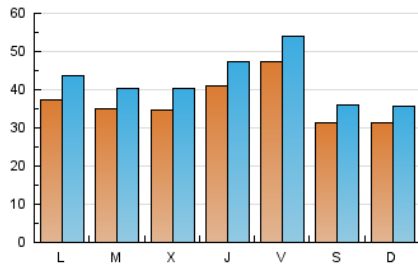

1. Cifras totales y promedios (Nacional e Internacional)

MES - AÑO	NAVEGADORES UNICOS	VISITAS	PAGINAS
Abril - 2020	88.128	127.730	243.622
PROMEDIO DIARIO	3.690	4.258	8.121
PROMEDIO LUNES-VIERNES	3.894	4.503	8.662
PROMEDIO SABADO-DOMINGO	3.129	3.583	6.632
PAGINAS / VISITAS	1,91		
DURACION MEDIA VISITAS	0:01:41		
DURACION MEDIA PAGINAS	0:01:51		

2. Secciones (Nacional e Internacional)

	PAGINAS	%
HOME	22.388	9.19 %
RESTO	221.234	90.81 %

3. Por día del mes (Nacional e Internacional)

Día	N. únicos	Visitas	Páginas	Día	N. únicos	Visitas	Páginas	Día	N. únicos	Visitas	Páginas
1	2.798	3.408	6.891	11	3.717	4.297	7.732	21	4.205	4.838	9.143
2	3.167	3.670	6.861	12	3.355	3.855	6.958	22	4.824	5.506	10.368
3	4.482	5.088	9.565	13	3.782	4.445	8.171	23	5.082	5.852	10.851
4	2.628	3.025	5.770	14	3.424	3.936	7.206	24	3.096	3.524	7.455
5	3.386	3.825	6.555	15	3.338	3.900	7.558	25	2.885	3.307	6.012
6	3.933	4.577	8.033	16	4.170	4.710	9.381	26	2.382	2.724	5.055
7	3.357	3.931	7.531	17	5.325	6.120	12.698	27	3.241	3.791	6.883
8	2.986	3.390	6.336	18	3.255	3.718	7.375	28	2.972	3.479	7.167
9	3.432	3.952	7.533	19	3.427	3.910	7.600	29	3.434	3.989	8.601
10	6.054	6.926	13.450	20	3.992	4.589	8.908	30	4.581	5.448	9.975

4. Gráficas (Nacional e Internacional)

4.1 Por día de la semana (promedio)

N. únicos / Visitas (x 100)

Páginas (x 100)

4.2 Por franja horaria (promedio)

Visitas (x 1000)

Páginas (x 1000)

4.3 Por meses