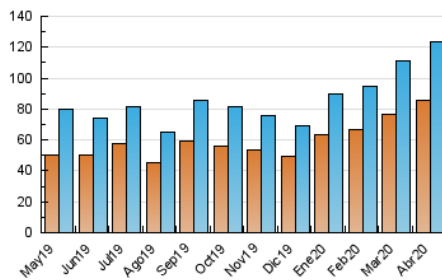

4.3 Por meses

N. únicos / Visitas (x 1000)