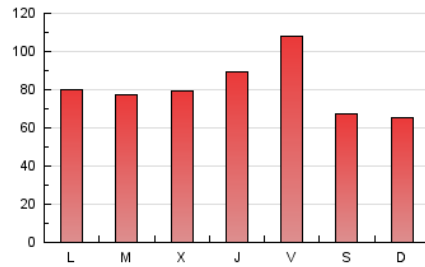

1. Cifras totales y promedios (Nacional e Internacional)

MES - AÑO	NAVEGADORES UNICOS	VISITAS	PAGINAS
Abril - 2020	88.128	127.730	243.622
PROMEDIO DIARIO	3.690	4.258	8.121
PROMEDIO LUNES-VIERNES	3.894	4.503	8.662
PROMEDIO SABADO-DOMINGO	3.129	3.583	6.632
PAGINAS / VISITAS	1,91		
DURACION MEDIA VISITAS	0:01:41		
DURACION MEDIA PAGINAS	0:01:51		

2. Secciones (Nacional e Internacional)

	PAGINAS	%
HOME	22.388	9.19 %
RESTO	221.234	90.81 %

3. Por día del mes (Nacional e Internacional)

Día	N. únicos	Visitas	Páginas	Día	N. únicos	Visitas	Páginas	Día	N. únicos	Visitas	Páginas
1	2.798	3.408	6.891	11	3.717	4.297	7.732	21	4.205	4.838	9.143
2	3.167	3.670	6.861	12	3.355	3.855	6.958	22	4.824	5.506	10.368
3	4.482	5.088	9.565	13	3.782	4.445	8.171	23	5.082	5.852	10.851
4	2.628	3.025	5.770	14	3.424	3.936	7.206	24	3.096	3.524	7.455
5	3.386	3.825	6.555	15	3.338	3.900	7.558	25	2.885	3.307	6.012
6	3.933	4.577	8.033	16	4.170	4.710	9.381	26	2.382	2.724	5.055
7	3.357	3.931	7.531	17	5.325	6.120	12.698	27	3.241	3.791	6.883
8	2.986	3.390	6.336	18	3.255	3.718	7.375	28	2.972	3.479	7.167
9	3.432	3.952	7.533	19	3.427	3.910	7.600	29	3.434	3.989	8.601
10	6.054	6.926	13.450	20	3.992	4.589	8.908	30	4.581	5.448	9.975

4. Gráficas (Nacional e Internacional)

4.1 Por día de la semana (promedio)

N. únicos / Visitas (x 100)

Páginas (x 100)

4.2 Por franja horaria (promedio)

Visitas (x 1000)

Páginas (x 1000)

4.3 Por meses