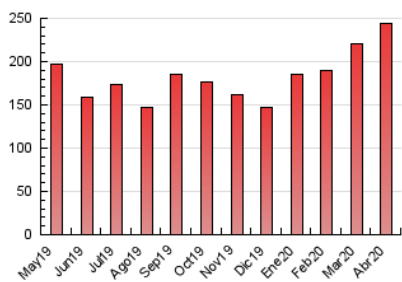

Páginas (x 1000)