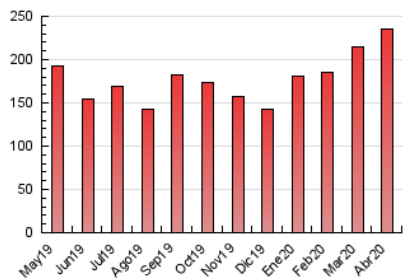

Páginas (x 1000)