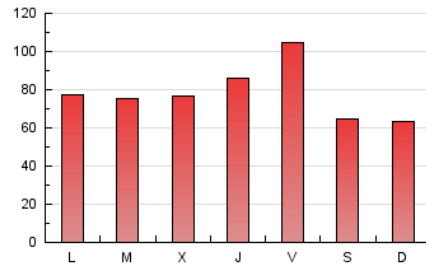

1. Cifras totales y promedios (Nacional)

MES - AÑO	NAVEGADORES UNICOS	VISITAS	PAGINAS
Abril - 2020	85.238	123.846	235.800
PROMEDIO DIARIO	3.576	4.128	7.860
PROMEDIO LUNES-VIERNES	3.775	4.368	8.381
PROMEDIO SABADO-DOMINGO	3.027	3.468	6.427
PAGINAS / VISITAS	1,90		
DURACION MEDIA VISITAS	0:01:40		
DURACION MEDIA PAGINAS	0:01:51		

2. Secciones (Nacional)

	PAGINAS	%
HOME	22.038	9.35 %
RESTO	213.762	90.65 %

3. Por día del mes (Nacional)

Día	N. únicos	Visitas	Páginas	Día	N. únicos	Visitas	Páginas	Día	N. únicos	Visitas	Páginas
1	2.721	3.321	6.753	11	3.577	4.134	7.453	21	4.092	4.710	8.843
2	3.069	3.562	6.662	12	3.275	3.770	6.847	22	4.670	5.335	9.978
3	4.337	4.921	9.222	13	3.666	4.311	7.975	23	4.923	5.671	10.437
4	2.533	2.921	5.592	14	3.326	3.820	6.962	24	2.991	3.405	7.179
5	3.272	3.696	6.333	15	3.245	3.789	7.362	25	2.795	3.212	5.810
6	3.831	4.458	7.807	16	4.021	4.541	9.025	26	2.297	2.634	4.879
7	3.249	3.808	7.294	17	5.175	5.956	12.375	27	3.135	3.670	6.631
8	2.888	3.273	6.138	18	3.150	3.597	7.136	28	2.871	3.366	6.945
9	3.322	3.838	7.320	19	3.315	3.782	7.366	29	3.314	3.857	8.152
10	5.911	6.766	13.084	20	3.861	4.441	8.621	30	4.433	5.281	9.619

4. Gráficas (Nacional)

4.1 Por día de la semana (promedio)

N. únicos / Visitas (x 100)

Páginas (x 100)

4.2 Por franja horaria (promedio)

Visitas (x 1000)

Páginas (x 1000)

4.3 Por meses