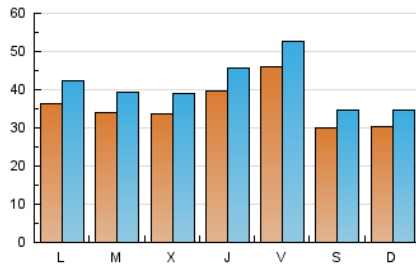

1. Cifras totales y promedios (Nacional)

MES - AÑO	NAVEGADORES UNICOS	VISITAS	PAGINAS
Abril - 2020	85.238	123.846	235.800
PROMEDIO DIARIO	3.576	4.128	7.860
PROMEDIO LUNES-VIERNES	3.775	4.368	8.381
PROMEDIO SABADO-DOMINGO	3.027	3.468	6.427
PAGINAS / VISITAS	1,90		
DURACION MEDIA VISITAS	0:01:40		
DURACION MEDIA PAGINAS	0:01:51		

2. Secciones (Nacional)

	PAGINAS	%
HOME	22.038	9.35 %
RESTO	213.762	90.65 %

3. Por día del mes (Nacional)

Día	N. únicos	Visitas	Páginas	Día	N. únicos	Visitas	Páginas	Día	N. únicos	Visitas	Páginas
1	2.721	3.321	6.753	11	3.577	4.134	7.453	21	4.092	4.710	8.843
2	3.069	3.562	6.662	12	3.275	3.770	6.847	22	4.670	5.335	9.978
3	4.337	4.921	9.222	13	3.666	4.311	7.975	23	4.923	5.671	10.437
4	2.533	2.921	5.592	14	3.326	3.820	6.962	24	2.991	3.405	7.179
5	3.272	3.696	6.333	15	3.245	3.789	7.362	25	2.795	3.212	5.810
6	3.831	4.458	7.807	16	4.021	4.541	9.025	26	2.297	2.634	4.879
7	3.249	3.808	7.294	17	5.175	5.956	12.375	27	3.135	3.670	6.631
8	2.888	3.273	6.138	18	3.150	3.597	7.136	28	2.871	3.366	6.945
9	3.322	3.838	7.320	19	3.315	3.782	7.366	29	3.314	3.857	8.152
10	5.911	6.766	13.084	20	3.861	4.441	8.621	30	4.433	5.281	9.619

4. Gráficas (Nacional)

4.1 Por día de la semana (promedio)

N. únicos / Visitas (x 100)

Páginas (x 100)

4.2 Por franja horaria (promedio)

Visitas (x 1000)

Páginas (x 1000)

4.3 Por meses