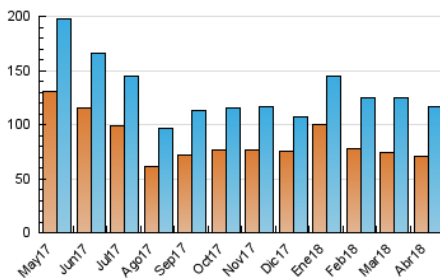

4.3 Por meses

N. únicos / Visitas (x 1000)