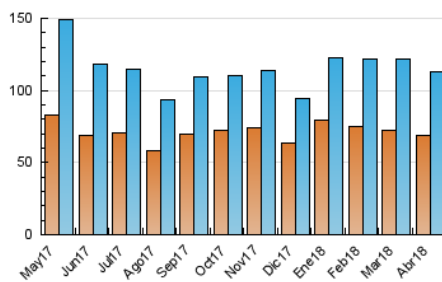

4.3 Por meses

N. únicos / Visitas (x 1000)