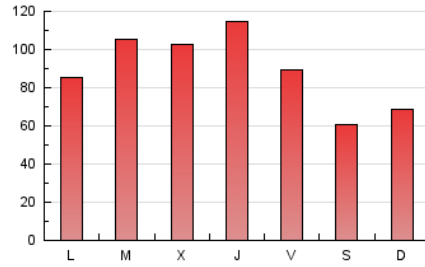

Páginas (x 100)