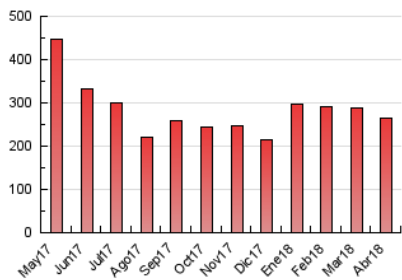

Páginas (x 1000)