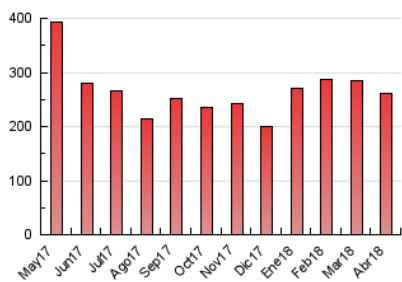

Páginas (x 1000)