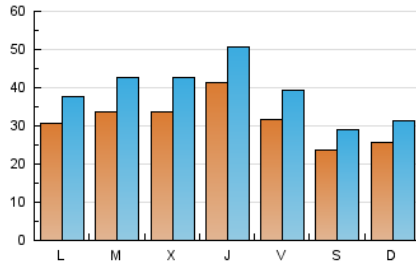

4. Gráficas (Nacional e Internacional)

4.1 Por día de la semana (promedio)

N. únicos / Visitas (x 100)