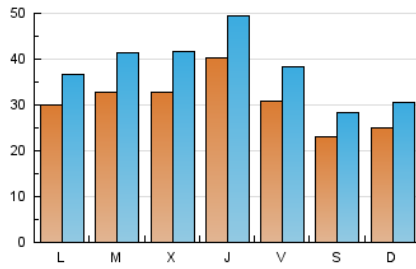

1. Cifras totales y promedios (Nacional)

| MES - AÑO | NAVEGADORES UNICOS | VISITAS | PAGINAS |
|--------------------------------|--------------------|--------------|--------------|
| Abril - 2018 | 69.236 | 113.269 | 260.293 |
| PROMEDIO DIARIO | 3.045 | 3.776 | 8.676 |
| PROMEDIO LUNES-VIERNES | 3.315 | 4.128 | 9.654 |
| PROMEDIO SABADO-DOMINGO | 2.413 | 2.954 | 6.396 |
| PAGINAS / VISITAS | 2,30 | | |
| DURACION MEDIA VISITAS | 0:02:32 | | |
| DURACION MEDIA PAGINAS | 0:01:57 | | |

2. Secciones (Nacional)

| | PAGINAS | % |
|--------------|---------|---------|
| HOME | 10.295 | 3.96 % |
| RESTO | 249.998 | 96.04 % |

3. Por día del mes (Nacional)

| Día | N. únicos | Visitas | Páginas | Día | N. únicos | Visitas | Páginas | Día | N. únicos | Visitas | Páginas |
|-----|-----------|---------|---------|-----|-----------|---------|---------|-----|-----------|---------|---------|
| 1 | 2.001 | 2.444 | 5.498 | 11 | 3.274 | 4.132 | 9.853 | 21 | 2.155 | 2.638 | 5.751 |
| 2 | 2.408 | 2.939 | 6.603 | 12 | 4.516 | 5.437 | 12.423 | 22 | 2.508 | 3.040 | 6.855 |
| 3 | 3.053 | 3.812 | 9.619 | 13 | 3.295 | 4.046 | 8.951 | 23 | 3.214 | 3.991 | 8.764 |
| 4 | 3.112 | 3.881 | 9.202 | 14 | 2.547 | 3.087 | 6.281 | 24 | 3.377 | 4.450 | 12.300 |
| 5 | 3.612 | 4.351 | 9.632 | 15 | 2.443 | 2.981 | 6.816 | 25 | 3.296 | 4.461 | 11.559 |
| 6 | 2.823 | 3.473 | 7.905 | 16 | 3.646 | 4.464 | 10.186 | 26 | 3.841 | 4.996 | 12.372 |
| 7 | 2.369 | 2.890 | 6.150 | 17 | 3.304 | 4.180 | 9.519 | 27 | 3.342 | 4.216 | 9.731 |
| 8 | 2.937 | 3.624 | 7.870 | 18 | 3.379 | 4.148 | 9.517 | 28 | 2.202 | 2.745 | 5.703 |
| 9 | 3.249 | 4.005 | 8.919 | 19 | 4.185 | 5.005 | 10.371 | 29 | 2.558 | 3.133 | 6.639 |
| 10 | 3.353 | 4.136 | 9.783 | 20 | 2.909 | 3.570 | 8.235 | 30 | 2.436 | 2.994 | 7.286 |

4. Gráficas (Nacional)

4.1 Por día de la semana (promedio)

N. únicos / Visitas (x 100)

Páginas (x 100)

4.2 Por franja horaria (promedio)

Visitas (x 1000)

Páginas (x 1000)

4.3 Por meses