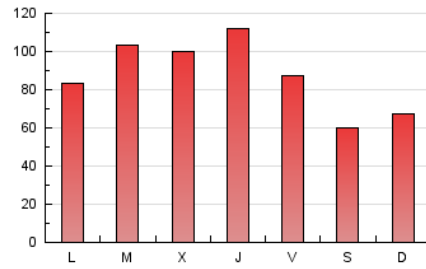

1. Cifras totales y promedios (Nacional)

| MES - AÑO | NAVEGADORES UNICOS | VISITAS | PAGINAS |
|--------------------------------|--------------------|--------------|--------------|
| Abril - 2018 | 69.236 | 113.269 | 260.293 |
| PROMEDIO DIARIO | 3.045 | 3.776 | 8.676 |
| PROMEDIO LUNES-VIERNES | 3.315 | 4.128 | 9.654 |
| PROMEDIO SABADO-DOMINGO | 2.413 | 2.954 | 6.396 |
| PAGINAS / VISITAS | 2,30 | | |
| DURACION MEDIA VISITAS | 0:02:32 | | |
| DURACION MEDIA PAGINAS | 0:01:57 | | |

2. Secciones (Nacional)

| | PAGINAS | % |
|--------------|---------|---------|
| HOME | 10.295 | 3.96 % |
| RESTO | 249.998 | 96.04 % |

3. Por día del mes (Nacional)

| Día | N. únicos | Visitas | Páginas | Día | N. únicos | Visitas | Páginas | Día | N. únicos | Visitas | Páginas |
|-----|-----------|---------|---------|-----|-----------|---------|---------|-----|-----------|---------|---------|
| 1 | 2.001 | 2.444 | 5.498 | 11 | 3.274 | 4.132 | 9.853 | 21 | 2.155 | 2.638 | 5.751 |
| 2 | 2.408 | 2.939 | 6.603 | 12 | 4.516 | 5.437 | 12.423 | 22 | 2.508 | 3.040 | 6.855 |
| 3 | 3.053 | 3.812 | 9.619 | 13 | 3.295 | 4.046 | 8.951 | 23 | 3.214 | 3.991 | 8.764 |
| 4 | 3.112 | 3.881 | 9.202 | 14 | 2.547 | 3.087 | 6.281 | 24 | 3.377 | 4.450 | 12.300 |
| 5 | 3.612 | 4.351 | 9.632 | 15 | 2.443 | 2.981 | 6.816 | 25 | 3.296 | 4.461 | 11.559 |
| 6 | 2.823 | 3.473 | 7.905 | 16 | 3.646 | 4.464 | 10.186 | 26 | 3.841 | 4.996 | 12.372 |
| 7 | 2.369 | 2.890 | 6.150 | 17 | 3.304 | 4.180 | 9.519 | 27 | 3.342 | 4.216 | 9.731 |
| 8 | 2.937 | 3.624 | 7.870 | 18 | 3.379 | 4.148 | 9.517 | 28 | 2.202 | 2.745 | 5.703 |
| 9 | 3.249 | 4.005 | 8.919 | 19 | 4.185 | 5.005 | 10.371 | 29 | 2.558 | 3.133 | 6.639 |
| 10 | 3.353 | 4.136 | 9.783 | 20 | 2.909 | 3.570 | 8.235 | 30 | 2.436 | 2.994 | 7.286 |

4. Gráficas (Nacional)

4.1 Por día de la semana (promedio)

N. únicos / Visitas (x 100)

Páginas (x 100)

4.2 Por franja horaria (promedio)

Visitas (x 1000)

Páginas (x 1000)

4.3 Por meses