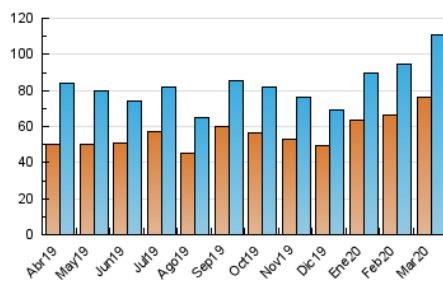

4.3 Por meses

N. únicos / Visitas (x 1000)