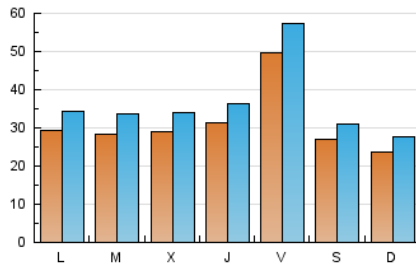

1. Cifras totales y promedios (Nacional)

MES - AÑO	NAVEGADORES UNICOS	VISITAS	PAGINAS
Marzo - 2020	76.281	111.170	215.147
PROMEDIO DIARIO	3.073	3.586	6.940
PROMEDIO LUNES-VIERNES	3.302	3.864	7.536
PROMEDIO SABADO-DOMINGO	2.513	2.906	5.485
PAGINAS / VISITAS	1,94		
DURACION MEDIA VISITAS	0:01:44		
DURACION MEDIA PAGINAS	0:01:51		

2. Secciones (Nacional)

	PAGINAS	%
HOME	17.650	8.20 %
RESTO	197.497	91.80 %

3. Por día del mes (Nacional)

Día	N. únicos	Visitas	Páginas	Día	N. únicos	Visitas	Páginas	Día	N. únicos	Visitas	Páginas
1	2.279	2.708	5.511	11	2.224	2.673	5.942	21	3.343	3.852	6.819
2	2.752	3.338	6.815	12	2.240	2.637	4.958	22	2.858	3.303	5.729
3	2.859	3.436	7.132	13	3.329	3.859	7.053	23	3.345	3.882	6.976
4	2.724	3.234	6.814	14	2.033	2.324	4.118	24	3.018	3.655	7.769
5	2.891	3.361	6.844	15	1.953	2.257	4.086	25	3.350	3.885	7.708
6	4.113	4.712	9.400	16	2.746	3.237	5.976	26	4.072	4.732	8.500
7	2.386	2.736	5.603	17	2.664	3.141	6.608	27	5.883	6.811	13.740
8	2.261	2.616	5.216	18	3.246	3.794	6.869	28	3.040	3.458	6.774
9	2.778	3.305	7.141	19	3.326	3.763	6.771	29	2.466	2.904	5.505
10	2.481	2.987	6.042	20	6.478	7.501	13.309	30	3.008	3.464	6.873
								31	3.121	3.605	6.546

4. Gráficas (Nacional)

4.1 Por día de la semana (promedio)

N. únicos / Visitas (x 100)

Páginas (x 100)

4.2 Por franja horaria (promedio)

Visitas (x 1000)

Páginas (x 1000)

4.3 Por meses