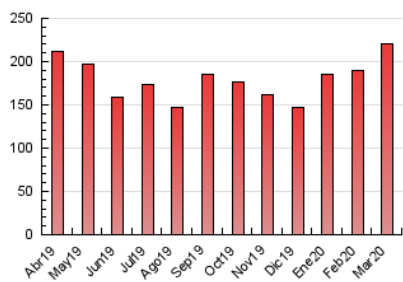

Páginas (x 1000)