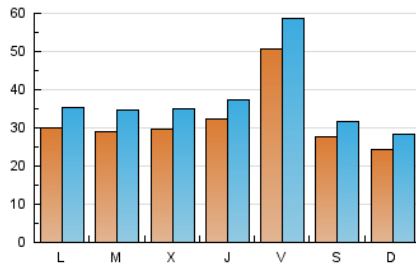

1. Cifras totales y promedios (Nacional e Internacional)

MES - AÑO	NAVEGADORES UNICOS	VISITAS	PAGINAS
Marzo - 2020	78.487	114.130	220.387
PROMEDIO DIARIO	3.159	3.682	7.109
PROMEDIO LUNES-VIERNES	3.396	3.968	7.725
PROMEDIO SABADO-DOMINGO	2.581	2.981	5.604
PAGINAS / VISITAS	1,93		
DURACION MEDIA VISITAS	0:01:43		
DURACION MEDIA PAGINAS	0:01:51		

2. Secciones (Nacional e Internacional)

	PAGINAS	%
HOME	17.929	8.14 %
RESTO	202.458	91.86 %

3. Por día del mes (Nacional e Internacional)

Día	N. únicos	Visitas	Páginas	Día	N. únicos	Visitas	Páginas	Día	N. únicos	Visitas	Páginas
1	2.346	2.779	5.609	11	2.287	2.744	6.068	21	3.442	3.961	7.004
2	2.824	3.426	7.041	12	2.309	2.707	5.044	22	2.940	3.394	5.857
3	2.949	3.531	7.302	13	3.420	3.955	7.203	23	3.436	3.986	7.175
4	2.811	3.336	7.013	14	2.086	2.380	4.196	24	3.093	3.738	7.938
5	2.978	3.453	6.982	15	1.999	2.307	4.160	25	3.464	4.007	7.886
6	4.216	4.825	9.613	16	2.838	3.338	6.142	26	4.179	4.852	8.680
7	2.442	2.798	5.712	17	2.747	3.238	6.774	27	6.036	6.970	13.992
8	2.320	2.683	5.317	18	3.364	3.924	7.078	28	3.112	3.538	6.937
9	2.848	3.378	7.303	19	3.417	3.866	7.006	29	2.546	2.989	5.642
10	2.544	3.060	6.250	20	6.613	7.674	13.636	30	3.117	3.582	7.097
								31	3.220	3.711	6.730

4. Gráficas (Nacional e Internacional)

4.1 Por día de la semana (promedio)

N. únicos / Visitas (x 100)

Páginas (x 100)

4.2 Por franja horaria (promedio)

Visitas (x 1000)

Páginas (x 1000)

4.3 Por meses