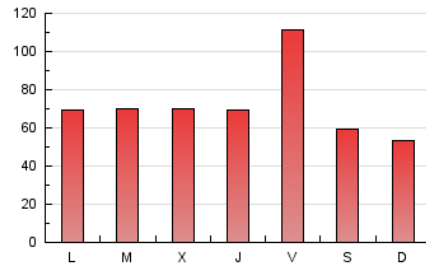

1. Cifras totales y promedios (Nacional e Internacional)

MES - AÑO	NAVEGADORES UNICOS	VISITAS	PAGINAS
Marzo - 2020	78.487	114.130	220.387
PROMEDIO DIARIO	3.159	3.682	7.109
PROMEDIO LUNES-VIERNES	3.396	3.968	7.725
PROMEDIO SABADO-DOMINGO	2.581	2.981	5.604
PAGINAS / VISITAS	1,93		
DURACION MEDIA VISITAS	0:01:43		
DURACION MEDIA PAGINAS	0:01:51		

2. Secciones (Nacional e Internacional)

	PAGINAS	%
HOME	17.929	8.14 %
RESTO	202.458	91.86 %

3. Por día del mes (Nacional e Internacional)

Día	N. únicos	Visitas	Páginas	Día	N. únicos	Visitas	Páginas	Día	N. únicos	Visitas	Páginas
1	2.346	2.779	5.609	11	2.287	2.744	6.068	21	3.442	3.961	7.004
2	2.824	3.426	7.041	12	2.309	2.707	5.044	22	2.940	3.394	5.857
3	2.949	3.531	7.302	13	3.420	3.955	7.203	23	3.436	3.986	7.175
4	2.811	3.336	7.013	14	2.086	2.380	4.196	24	3.093	3.738	7.938
5	2.978	3.453	6.982	15	1.999	2.307	4.160	25	3.464	4.007	7.886
6	4.216	4.825	9.613	16	2.838	3.338	6.142	26	4.179	4.852	8.680
7	2.442	2.798	5.712	17	2.747	3.238	6.774	27	6.036	6.970	13.992
8	2.320	2.683	5.317	18	3.364	3.924	7.078	28	3.112	3.538	6.937
9	2.848	3.378	7.303	19	3.417	3.866	7.006	29	2.546	2.989	5.642
10	2.544	3.060	6.250	20	6.613	7.674	13.636	30	3.117	3.582	7.097
								31	3.220	3.711	6.730

4. Gráficas (Nacional e Internacional)

4.1 Por día de la semana (promedio)

N. únicos / Visitas (x 100)

Páginas (x 100)

4.2 Por franja horaria (promedio)

Visitas (x 1000)

Páginas (x 1000)

4.3 Por meses