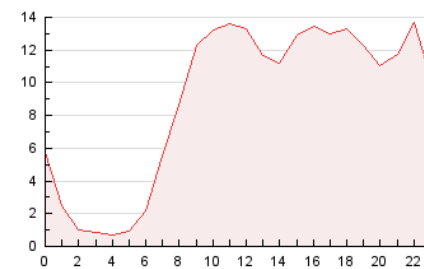

2. Secciones (Nacional)

	PAGINAS	%
HOME	17.650	8.20 %
RESTO	197.497	91.80 %

3. Por día del mes (Nacional)

Día	N. únicos	Visitas	Páginas	Día	N. únicos	Visitas	Páginas	Día	N. únicos	Visitas	Páginas
1	2.279	2.708	5.511	11	2.224	2.673	5.942	21	3.343	3.852	6.819
2	2.752	3.338	6.815	12	2.240	2.637	4.958	22	2.858	3.303	5.729
3	2.859	3.436	7.132	13	3.329	3.859	7.053	23	3.345	3.882	6.976
4	2.724	3.234	6.814	14	2.033	2.324	4.118	24	3.018	3.655	7.769
5	2.891	3.361	6.844	15	1.953	2.257	4.086	25	3.350	3.885	7.708
6	4.113	4.712	9.400	16	2.746	3.237	5.976	26	4.072	4.732	8.500
7	2.386	2.736	5.603	17	2.664	3.141	6.608	27	5.883	6.811	13.740
8	2.261	2.616	5.216	18	3.246	3.794	6.869	28	3.040	3.458	6.774
9	2.778	3.305	7.141	19	3.326	3.763	6.771	29	2.466	2.904	5.505
10	2.481	2.987	6.042	20	6.478	7.501	13.309	30	3.008	3.464	6.873
								31	3.121	3.605	6.546

4. Gráficas (Nacional)

4.1 Por día de la semana (promedio)

N. únicos / Visitas (x 100)

Páginas (x 100)

4.2 Por franja horaria (promedio)

Visitas (x 1000)

Páginas (x 1000)

4.3 Por meses