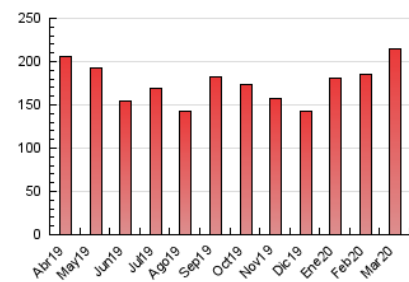

Páginas (x 1000)