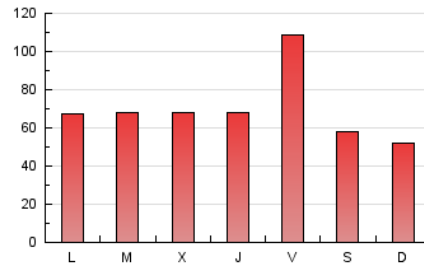

1. Cifras totales y promedios (Nacional)

MES - AÑO	NAVEGADORES UNICOS	VISITAS	PAGINAS
Marzo - 2020	76.281	111.170	215.147
PROMEDIO DIARIO	3.073	3.586	6.940
PROMEDIO LUNES-VIERNES	3.302	3.864	7.536
PROMEDIO SABADO-DOMINGO	2.513	2.906	5.485
PAGINAS / VISITAS	1,94		
DURACION MEDIA VISITAS	0:01:44		
DURACION MEDIA PAGINAS	0:01:51		

2. Secciones (Nacional)

	PAGINAS	%
HOME	17.650	8.20 %
RESTO	197.497	91.80 %

3. Por día del mes (Nacional)

Día	N. únicos	Visitas	Páginas	Día	N. únicos	Visitas	Páginas	Día	N. únicos	Visitas	Páginas
1	2.279	2.708	5.511	11	2.224	2.673	5.942	21	3.343	3.852	6.819
2	2.752	3.338	6.815	12	2.240	2.637	4.958	22	2.858	3.303	5.729
3	2.859	3.436	7.132	13	3.329	3.859	7.053	23	3.345	3.882	6.976
4	2.724	3.234	6.814	14	2.033	2.324	4.118	24	3.018	3.655	7.769
5	2.891	3.361	6.844	15	1.953	2.257	4.086	25	3.350	3.885	7.708
6	4.113	4.712	9.400	16	2.746	3.237	5.976	26	4.072	4.732	8.500
7	2.386	2.736	5.603	17	2.664	3.141	6.608	27	5.883	6.811	13.740
8	2.261	2.616	5.216	18	3.246	3.794	6.869	28	3.040	3.458	6.774
9	2.778	3.305	7.141	19	3.326	3.763	6.771	29	2.466	2.904	5.505
10	2.481	2.987	6.042	20	6.478	7.501	13.309	30	3.008	3.464	6.873
								31	3.121	3.605	6.546

4. Gráficas (Nacional)

4.1 Por día de la semana (promedio)

N. únicos / Visitas (x 100)

Páginas (x 100)

4.2 Por franja horaria (promedio)

Visitas (x 1000)

Páginas (x 1000)

4.3 Por meses