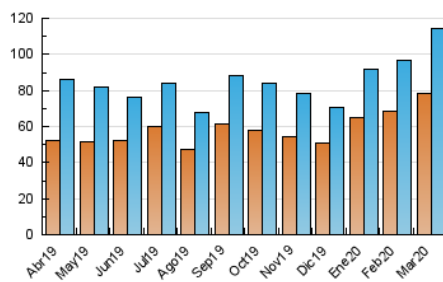

4.3 Por meses

N. únicos / Visitas (x 1000)