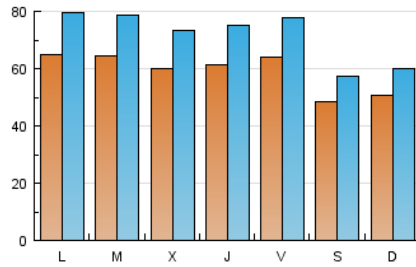

4. Gráficas (Nacional e Internacional)

4.1 Por día de la semana (promedio)

N. únicos / Visitas (x 100)