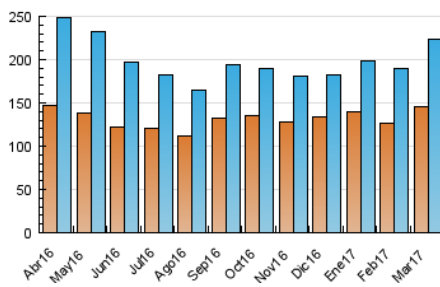

### 3. Por día del mes (Nacional e Internacional)

Día	N. únicos	Visitas	Páginas	Día	N. únicos	Visitas	Páginas	Día	N. únicos	Visitas	Páginas
1	5.641	6.803	15.434	11	4.847	5.722	12.076	21	6.405	7.852	18.643
2	5.930	7.176	16.722	12	5.275	6.313	13.435	22	6.389	7.850	19.162
3	6.373	7.625	17.490	13	6.697	8.184	19.322	23	6.454	7.860	18.163
4	4.959	5.791	12.397	14	6.553	8.048	18.527	24	6.758	8.247	18.916
5	5.200	6.078	12.869	15	5.897	7.254	17.177	25	4.871	5.815	11.952
6	6.462	8.044	18.207	16	5.857	7.217	18.056	26	4.861	5.715	11.763
7	6.560	8.021	17.315	17	6.306	7.622	18.563	27	6.370	7.737	17.929
8	5.975	7.380	17.573	18	4.704	5.550	11.359	28	6.209	7.560	17.553
9	6.468	7.862	18.632	19	4.955	5.880	13.095	29	6.088	7.488	16.788
10	6.308	7.640	18.303	20	6.440	7.927	18.948	30	6.020	7.392	18.052
								31	6.297	7.678	17.804

4. Gráficas (Nacional e Internacional)

4.1 Por día de la semana (promedio)

N. únicos / Visitas (x 100)

Páginas (x 100)

4.2 Por franja horaria (promedio)

Visitas (x 1000)

Páginas (x 1000)

4.3 Por meses

N. únicos / Visitas (x 1000)

Páginas (x 1000)