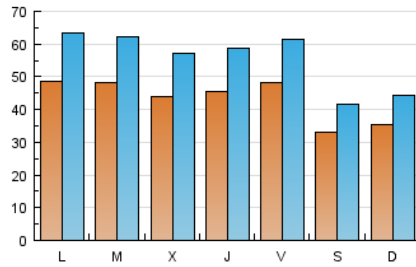

4. Gráficas (Nacional)

4.1 Por día de la semana (promedio)

N. únicos / Visitas (x 100)