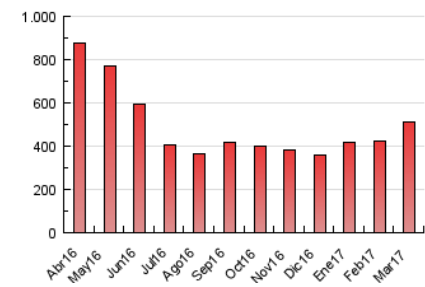

### 3. Por día del mes (Nacional e Internacional)

Día	N. únicos	Visitas	Páginas	Día	N. únicos	Visitas	Páginas	Día	N. únicos	Visitas	Páginas
1	5.641	6.803	15.434	11	4.847	5.722	12.076	21	6.405	7.852	18.643
2	5.930	7.176	16.722	12	5.275	6.313	13.435	22	6.389	7.850	19.162
3	6.373	7.625	17.490	13	6.697	8.184	19.322	23	6.454	7.860	18.163
4	4.959	5.791	12.397	14	6.553	8.048	18.527	24	6.758	8.247	18.916
5	5.200	6.078	12.869	15	5.897	7.254	17.177	25	4.871	5.815	11.952
6	6.462	8.044	18.207	16	5.857	7.217	18.056	26	4.861	5.715	11.763
7	6.560	8.021	17.315	17	6.306	7.622	18.563	27	6.370	7.737	17.929
8	5.975	7.380	17.573	18	4.704	5.550	11.359	28	6.209	7.560	17.553
9	6.468	7.862	18.632	19	4.955	5.880	13.095	29	6.088	7.488	16.788
10	6.308	7.640	18.303	20	6.440	7.927	18.948	30	6.020	7.392	18.052
								31	6.297	7.678	17.804

4. Gráficas (Nacional e Internacional)

4.1 Por día de la semana (promedio)

N. únicos / Visitas (x 100)

Páginas (x 100)

4.2 Por franja horaria (promedio)

Visitas (x 1000)

Páginas (x 1000)

4.3 Por meses

N. únicos / Visitas (x 1000)

Páginas (x 1000)