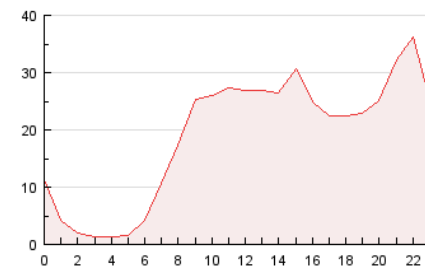

#### 3. Por día del mes (Nacional)

Día	N. únicos	Visitas	Páginas	Día	N. únicos	Visitas	Páginas	Día	N. únicos	Visitas	Páginas
1	4.073	5.204	13.575	11	3.294	4.150	10.412	21	4.786	6.202	16.726
2	4.355	5.570	14.835	12	3.701	4.720	11.737	22	4.782	6.215	17.276
3	4.791	6.001	15.651	13	5.068	6.517	17.218	23	4.861	6.233	16.334
4	3.409	4.222	10.653	14	4.929	6.381	16.562	24	5.163	6.626	17.047
5	3.658	4.517	11.196	15	4.247	5.560	15.168	25	3.311	4.227	10.179
6	4.833	6.388	16.370	16	4.236	5.551	15.983	26	3.400	4.245	10.235
7	4.938	6.367	15.460	17	4.667	5.951	16.646	27	4.760	6.099	15.967
8	4.384	5.748	15.629	18	3.165	3.998	9.665	28	4.617	5.937	15.689
9	4.855	6.217	16.696	19	3.402	4.312	11.438	29	4.487	5.842	14.931
10	4.715	6.013	16.353	20	4.860	6.309	16.836	30	4.439	5.778	16.160
								31	4.722	6.052	15.776

##### 4.1 Por día de la semana (promedio)

N. únicos / Visitas (x 100)

Páginas (x 100)

##### 4.2 Por franja horaria (promedio)

Visitas (x 1000)

Páginas (x 1000)

##### 4.3 Por meses

N. únicos / Visitas (x 1000)

Páginas (x 1000)