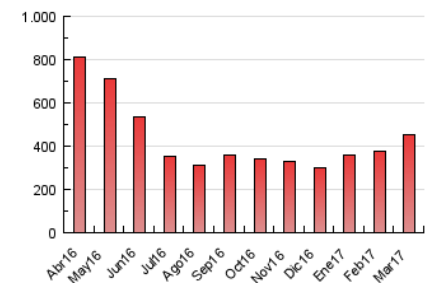

#### 3. Por día del mes (Nacional)

Día	N. únicos	Visitas	Páginas	Día	N. únicos	Visitas	Páginas	Día	N. únicos	Visitas	Páginas
1	4.073	5.204	13.575	11	3.294	4.150	10.412	21	4.786	6.202	16.726
2	4.355	5.570	14.835	12	3.701	4.720	11.737	22	4.782	6.215	17.276
3	4.791	6.001	15.651	13	5.068	6.517	17.218	23	4.861	6.233	16.334
4	3.409	4.222	10.653	14	4.929	6.381	16.562	24	5.163	6.626	17.047
5	3.658	4.517	11.196	15	4.247	5.560	15.168	25	3.311	4.227	10.179
6	4.833	6.388	16.370	16	4.236	5.551	15.983	26	3.400	4.245	10.235
7	4.938	6.367	15.460	17	4.667	5.951	16.646	27	4.760	6.099	15.967
8	4.384	5.748	15.629	18	3.165	3.998	9.665	28	4.617	5.937	15.689
9	4.855	6.217	16.696	19	3.402	4.312	11.438	29	4.487	5.842	14.931
10	4.715	6.013	16.353	20	4.860	6.309	16.836	30	4.439	5.778	16.160
								31	4.722	6.052	15.776

##### 4.1 Por día de la semana (promedio)

N. únicos / Visitas (x 100)

Páginas (x 100)

##### 4.2 Por franja horaria (promedio)

Visitas (x 1000)

Páginas (x 1000)

##### 4.3 Por meses

N. únicos / Visitas (x 1000)

Páginas (x 1000)