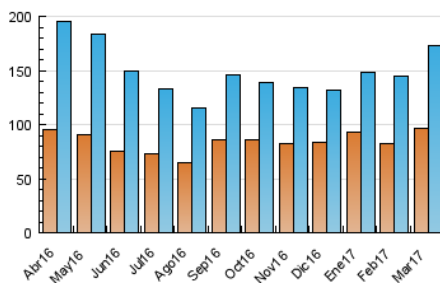

#### 3. Por día del mes (Nacional)

Día	N. únicos	Visitas	Páginas	Día	N. únicos	Visitas	Páginas	Día	N. únicos	Visitas	Páginas
1	4.073	5.204	13.575	11	3.294	4.150	10.412	21	4.786	6.202	16.726
2	4.355	5.570	14.835	12	3.701	4.720	11.737	22	4.782	6.215	17.276
3	4.791	6.001	15.651	13	5.068	6.517	17.218	23	4.861	6.233	16.334
4	3.409	4.222	10.653	14	4.929	6.381	16.562	24	5.163	6.626	17.047
5	3.658	4.517	11.196	15	4.247	5.560	15.168	25	3.311	4.227	10.179
6	4.833	6.388	16.370	16	4.236	5.551	15.983	26	3.400	4.245	10.235
7	4.938	6.367	15.460	17	4.667	5.951	16.646	27	4.760	6.099	15.967
8	4.384	5.748	15.629	18	3.165	3.998	9.665	28	4.617	5.937	15.689
9	4.855	6.217	16.696	19	3.402	4.312	11.438	29	4.487	5.842	14.931
10	4.715	6.013	16.353	20	4.860	6.309	16.836	30	4.439	5.778	16.160
								31	4.722	6.052	15.776

##### 4.1 Por día de la semana (promedio)

N. únicos / Visitas (x 100)

Páginas (x 100)

##### 4.2 Por franja horaria (promedio)

Visitas (x 1000)

Páginas (x 1000)

##### 4.3 Por meses

N. únicos / Visitas (x 1000)

Páginas (x 1000)