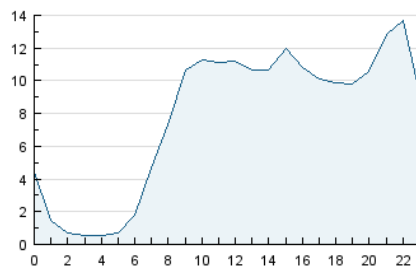

#### 3. Por día del mes (Nacional)

Día	N. únicos	Visitas	Páginas	Día	N. únicos	Visitas	Páginas	Día	N. únicos	Visitas	Páginas
1	4.073	5.204	13.575	11	3.294	4.150	10.412	21	4.786	6.202	16.726
2	4.355	5.570	14.835	12	3.701	4.720	11.737	22	4.782	6.215	17.276
3	4.791	6.001	15.651	13	5.068	6.517	17.218	23	4.861	6.233	16.334
4	3.409	4.222	10.653	14	4.929	6.381	16.562	24	5.163	6.626	17.047
5	3.658	4.517	11.196	15	4.247	5.560	15.168	25	3.311	4.227	10.179
6	4.833	6.388	16.370	16	4.236	5.551	15.983	26	3.400	4.245	10.235
7	4.938	6.367	15.460	17	4.667	5.951	16.646	27	4.760	6.099	15.967
8	4.384	5.748	15.629	18	3.165	3.998	9.665	28	4.617	5.937	15.689
9	4.855	6.217	16.696	19	3.402	4.312	11.438	29	4.487	5.842	14.931
10	4.715	6.013	16.353	20	4.860	6.309	16.836	30	4.439	5.778	16.160
								31	4.722	6.052	15.776

##### 4.1 Por día de la semana (promedio)

N. únicos / Visitas (x 100)

Páginas (x 100)

##### 4.2 Por franja horaria (promedio)

Visitas (x 1000)

Páginas (x 1000)