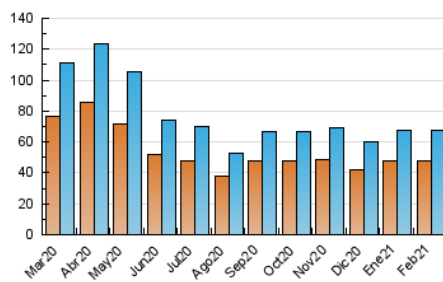

#### 3. Por día del mes (Nacional)

Día	N. únicos	Visitas	Páginas	Día	N. únicos	Visitas	Páginas	Día	N. únicos	Visitas	Páginas
1	2.153	2.490	6.389	11	2.182	2.487	6.129	21	1.873	2.176	5.908
2	2.047	2.375	6.012	12	2.542	2.911	8.290	22	2.101	2.436	6.307
3	1.943	2.303	6.015	13	1.750	2.048	5.151	23	1.989	2.331	6.012
4	2.230	2.554	7.109	14	1.705	2.012	5.231	24	2.103	2.475	5.705
5	2.381	2.734	7.428	15	1.871	2.204	5.684	25	2.003	2.334	6.368
6	1.748	2.032	5.360	16	1.980	2.349	5.918	26	2.591	2.988	8.433
7	2.034	2.374	6.033	17	1.916	2.233	5.476	27	1.764	2.067	5.572
8	2.022	2.330	5.928	18	2.624	2.972	8.460	28	1.889	2.213	5.604
9	2.148	2.484	5.520	19	2.150	2.480	6.665				
10	2.963	3.365	6.837	20	1.737	2.060	5.231				

##### 4.1 Por día de la semana (promedio)

N. únicos / Visitas (x 100)

Páginas (x 100)

##### 4.2 Por franja horaria (promedio)

Visitas (x 1000)

Páginas (x 1000)

##### 4.3 Por meses

N. únicos / Visitas (x 1000)

Páginas (x 1000)