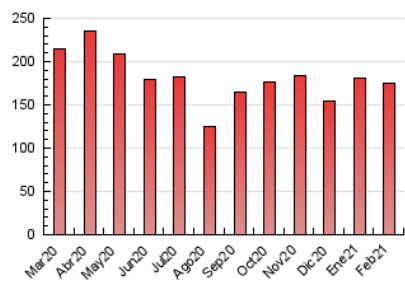

#### 3. Por día del mes (Nacional)

Día	N. únicos	Visitas	Páginas	Día	N. únicos	Visitas	Páginas	Día	N. únicos	Visitas	Páginas
1	2.153	2.490	6.389	11	2.182	2.487	6.129	21	1.873	2.176	5.908
2	2.047	2.375	6.012	12	2.542	2.911	8.290	22	2.101	2.436	6.307
3	1.943	2.303	6.015	13	1.750	2.048	5.151	23	1.989	2.331	6.012
4	2.230	2.554	7.109	14	1.705	2.012	5.231	24	2.103	2.475	5.705
5	2.381	2.734	7.428	15	1.871	2.204	5.684	25	2.003	2.334	6.368
6	1.748	2.032	5.360	16	1.980	2.349	5.918	26	2.591	2.988	8.433
7	2.034	2.374	6.033	17	1.916	2.233	5.476	27	1.764	2.067	5.572
8	2.022	2.330	5.928	18	2.624	2.972	8.460	28	1.889	2.213	5.604
9	2.148	2.484	5.520	19	2.150	2.480	6.665				
10	2.963	3.365	6.837	20	1.737	2.060	5.231				

##### 4.1 Por día de la semana (promedio)

N. únicos / Visitas (x 100)

Páginas (x 100)

##### 4.2 Por franja horaria (promedio)

Visitas (x 1000)

Páginas (x 1000)

##### 4.3 Por meses

N. únicos / Visitas (x 1000)

Páginas (x 1000)