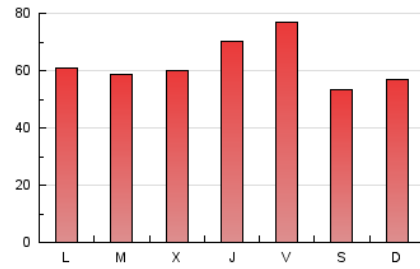

Páginas (x 100)