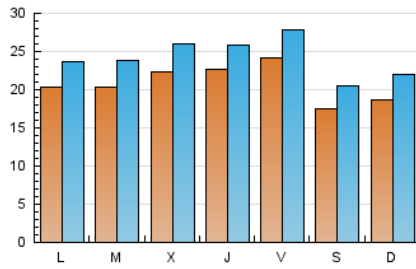

4. Gráficas (Nacional)

4.1 Por día de la semana (promedio)

N. únicos / Visitas (x 100)