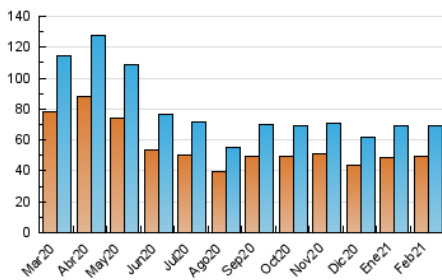

### 3. Por día del mes (Nacional e Internacional)

Día	N. únicos	Visitas	Páginas	Día	N. únicos	Visitas	Páginas	Día	N. únicos	Visitas	Páginas
1	2.205	2.550	6.556	11	2.244	2.556	6.421	21	1.912	2.217	6.102
2	2.081	2.413	6.096	12	2.624	2.996	8.667	22	2.143	2.489	6.486
3	1.988	2.351	6.125	13	1.780	2.081	5.234	23	2.024	2.371	6.148
4	2.309	2.634	7.491	14	1.747	2.058	5.321	24	2.157	2.536	5.820
5	2.447	2.806	7.620	15	1.909	2.248	5.817	25	2.068	2.404	6.664
6	1.788	2.080	5.520	16	2.032	2.408	6.087	26	2.680	3.079	8.671
7	2.076	2.422	6.212	17	1.955	2.281	5.613	27	1.796	2.100	5.647
8	2.070	2.382	6.156	18	2.716	3.072	8.800	28	1.930	2.257	5.678
9	2.198	2.541	5.717	19	2.195	2.528	6.823				
10	3.022	3.429	6.984	20	1.776	2.102	5.317				

##### 4.1 Por día de la semana (promedio)

N. únicos / Visitas (x 100)

Páginas (x 100)

##### 4.2 Por franja horaria (promedio)

Visitas (x 1000)

Páginas (x 1000)

##### 4.3 Por meses

N. únicos / Visitas (x 1000)

Páginas (x 1000)