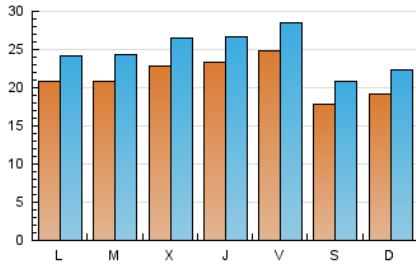

4. Gráficas (Nacional e Internacional)

4.1 Por día de la semana (promedio)

N. únicos / Visitas (x 100)