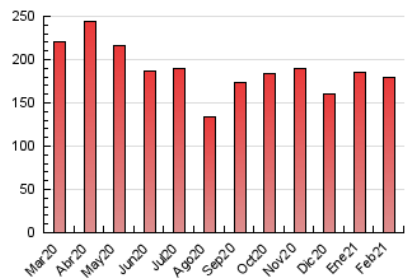

### 3. Por día del mes (Nacional e Internacional)

Día	N. únicos	Visitas	Páginas	Día	N. únicos	Visitas	Páginas	Día	N. únicos	Visitas	Páginas
1	2.205	2.550	6.556	11	2.244	2.556	6.421	21	1.912	2.217	6.102
2	2.081	2.413	6.096	12	2.624	2.996	8.667	22	2.143	2.489	6.486
3	1.988	2.351	6.125	13	1.780	2.081	5.234	23	2.024	2.371	6.148
4	2.309	2.634	7.491	14	1.747	2.058	5.321	24	2.157	2.536	5.820
5	2.447	2.806	7.620	15	1.909	2.248	5.817	25	2.068	2.404	6.664
6	1.788	2.080	5.520	16	2.032	2.408	6.087	26	2.680	3.079	8.671
7	2.076	2.422	6.212	17	1.955	2.281	5.613	27	1.796	2.100	5.647
8	2.070	2.382	6.156	18	2.716	3.072	8.800	28	1.930	2.257	5.678
9	2.198	2.541	5.717	19	2.195	2.528	6.823				
10	3.022	3.429	6.984	20	1.776	2.102	5.317				

##### 4.1 Por día de la semana (promedio)

N. únicos / Visitas (x 100)

Páginas (x 100)

##### 4.2 Por franja horaria (promedio)

Visitas (x 1000)

Páginas (x 1000)

##### 4.3 Por meses

N. únicos / Visitas (x 1000)

Páginas (x 1000)