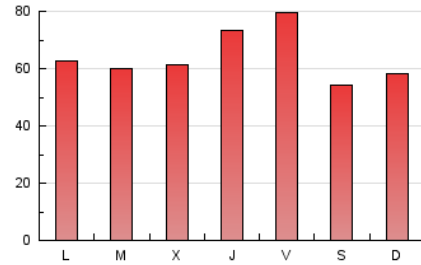

Páginas (x 100)