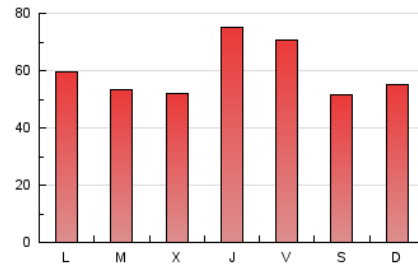

1. Cifras totales y promedios (Nacional e Internacional)

MES - AÑO	NAVEGADORES UNICOS	VISITAS	PAGINAS
Enero - 2021	48.973	69.059	184.624
PROMEDIO DIARIO	1.914	2.228	5.956
PROMEDIO LUNES-VIERNES	1.986	2.304	6.260
PROMEDIO SABADO-DOMINGO	1.765	2.067	5.317
PAGINAS / VISITAS	2,67		
DURACION MEDIA VISITAS	0:02:17		
DURACION MEDIA PAGINAS	0:01:22		

2. Secciones (Nacional e Internacional)

	PAGINAS	%
HOME	10.941	5.93 %
RESTO	173.683	94.07 %

3. Por día del mes (Nacional e Internacional)

Día	N. únicos	Visitas	Páginas	Día	N. únicos	Visitas	Páginas	Día	N. únicos	Visitas	Páginas
1	1.620	1.911	5.017	11	1.986	2.288	6.945	21	2.458	2.806	7.818
2	1.594	1.859	4.417	12	1.857	2.186	5.975	22	2.367	2.747	7.447
3	1.689	1.981	4.923	13	2.049	2.380	6.143	23	1.713	2.003	5.030
4	1.663	1.925	4.589	14	2.366	2.724	8.048	24	1.913	2.223	5.468
5	1.337	1.583	3.743	15	2.336	2.727	8.361	25	2.118	2.456	6.232
6	1.100	1.284	2.992	16	1.637	1.938	5.484	26	1.915	2.242	5.667
7	1.886	2.191	6.704	17	1.893	2.224	5.812	27	1.816	2.091	5.209
8	2.273	2.623	8.060	18	2.047	2.403	6.117	28	2.418	2.713	7.464
9	1.661	1.916	4.885	19	1.921	2.244	6.018	29	2.168	2.497	6.417
10	1.630	1.955	5.212	20	1.995	2.366	6.486	30	1.920	2.255	5.885
								31	1.995	2.318	6.056

4. Gráficas (Nacional e Internacional)

4.1 Por día de la semana (promedio)

N. únicos / Visitas (x 100)

Páginas (x 100)

4.2 Por franja horaria (promedio)

Visitas (x 1000)

Páginas (x 1000)

4.3 Por meses