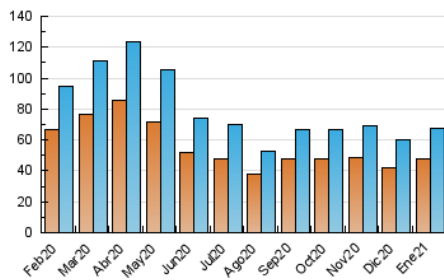

1. Cifras totales y promedios (Nacional)

MES - AÑO	NAVEGADORES UNICOS	VISITAS	PAGINAS
Enero - 2021	47.480	67.493	180.446
PROMEDIO DIARIO	1.867	2.177	5.821
PROMEDIO LUNES-VIERNES	1.933	2.248	6.104
PROMEDIO SABADO-DOMINGO	1.729	2.028	5.226
PAGINAS / VISITAS	2,67		
DURACION MEDIA VISITAS	0:02:18		
DURACION MEDIA PAGINAS	0:01:23		

2. Secciones (Nacional)

	PAGINAS	%
HOME	10.274	5.69 %
RESTO	170.172	94.31 %

3. Por día del mes (Nacional)

Día	N. únicos	Visitas	Páginas	Día	N. únicos	Visitas	Páginas	Día	N. únicos	Visitas	Páginas
1	1.595	1.881	4.949	11	1.939	2.239	6.830	21	2.373	2.718	7.496
2	1.560	1.822	4.352	12	1.820	2.142	5.876	22	2.312	2.688	7.248
3	1.659	1.948	4.873	13	1.996	2.325	6.032	23	1.679	1.963	4.966
4	1.627	1.886	4.515	14	2.294	2.651	7.741	24	1.876	2.180	5.343
5	1.305	1.550	3.692	15	2.279	2.667	8.167	25	2.064	2.401	6.160
6	1.064	1.246	2.924	16	1.610	1.907	5.433	26	1.863	2.183	5.526
7	1.832	2.137	6.469	17	1.857	2.180	5.690	27	1.786	2.060	5.153
8	2.216	2.563	7.887	18	2.012	2.362	6.001	28	2.260	2.552	6.931
9	1.621	1.875	4.822	19	1.871	2.189	5.900	29	2.104	2.432	6.288
10	1.595	1.919	5.079	20	1.974	2.343	6.403	30	1.876	2.209	5.787
								31	1.958	2.275	5.913

4. Gráficas (Nacional)

4.1 Por día de la semana (promedio)

N. únicos / Visitas (x 100)

Páginas (x 100)

4.2 Por franja horaria (promedio)

Visitas (x 1000)

Páginas (x 1000)

4.3 Por meses

N. únicos / Visitas (x 1000)

Páginas (x 1000)

5. Observaciones

Este Medio Electrónico de Comunicación ha sido medido por la herramienta Google Analytics de Google

6. Definiciones básicas (Para más información ver Normas Técnicas para el Control de los Medios Electrónicos de Comunicación)