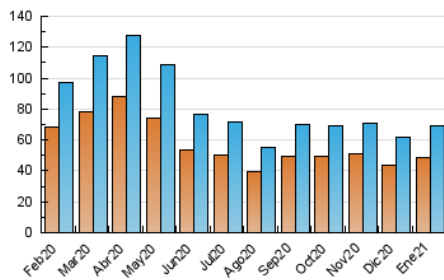

4.3 Por meses

N. únicos / Visitas (x 1000)