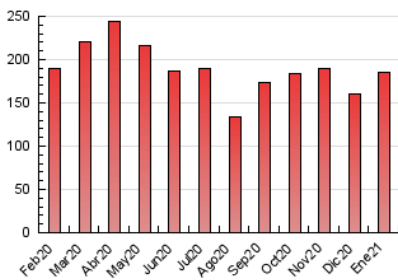

Páginas (x 1000)