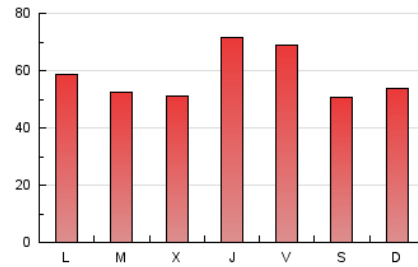

1. Cifras totales y promedios (Nacional)

MES - AÑO	NAVEGADORES UNICOS	VISITAS	PAGINAS
Enero - 2021	47.480	67.493	180.446
PROMEDIO DIARIO	1.867	2.177	5.821
PROMEDIO LUNES-VIERNES	1.933	2.248	6.104
PROMEDIO SABADO-DOMINGO	1.729	2.028	5.226
PAGINAS / VISITAS	2,67		
DURACION MEDIA VISITAS	0:02:18		
DURACION MEDIA PAGINAS	0:01:23		

2. Secciones (Nacional)

	PAGINAS	%
HOME	10.274	5.69 %
RESTO	170.172	94.31 %

3. Por día del mes (Nacional)

Día	N. únicos	Visitas	Páginas	Día	N. únicos	Visitas	Páginas	Día	N. únicos	Visitas	Páginas
1	1.595	1.881	4.949	11	1.939	2.239	6.830	21	2.373	2.718	7.496
2	1.560	1.822	4.352	12	1.820	2.142	5.876	22	2.312	2.688	7.248
3	1.659	1.948	4.873	13	1.996	2.325	6.032	23	1.679	1.963	4.966
4	1.627	1.886	4.515	14	2.294	2.651	7.741	24	1.876	2.180	5.343
5	1.305	1.550	3.692	15	2.279	2.667	8.167	25	2.064	2.401	6.160
6	1.064	1.246	2.924	16	1.610	1.907	5.433	26	1.863	2.183	5.526
7	1.832	2.137	6.469	17	1.857	2.180	5.690	27	1.786	2.060	5.153
8	2.216	2.563	7.887	18	2.012	2.362	6.001	28	2.260	2.552	6.931
9	1.621	1.875	4.822	19	1.871	2.189	5.900	29	2.104	2.432	6.288
10	1.595	1.919	5.079	20	1.974	2.343	6.403	30	1.876	2.209	5.787
								31	1.958	2.275	5.913

4. Gráficas (Nacional)

4.1 Por día de la semana (promedio)

N. únicos / Visitas (x 100)

Páginas (x 100)

4.2 Por franja horaria (promedio)

Visitas (x 1000)

Páginas (x 1000)

4.3 Por meses