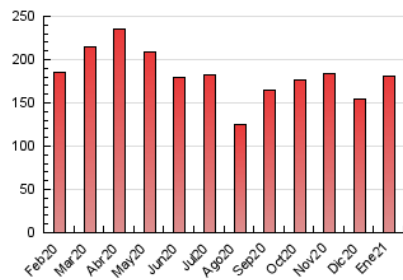

Páginas (x 1000)