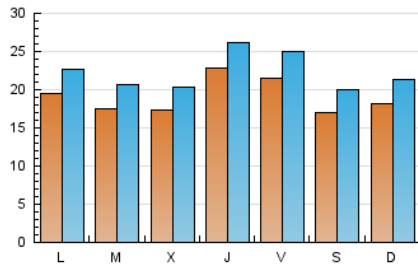

1. Cifras totales y promedios (Nacional e Internacional)

MES - AÑO	NAVEGADORES UNICOS	VISITAS	PAGINAS
Enero - 2021	48.973	69.059	184.624
PROMEDIO DIARIO	1.914	2.228	5.956
PROMEDIO LUNES-VIERNES	1.986	2.304	6.260
PROMEDIO SABADO-DOMINGO	1.765	2.067	5.317
PAGINAS / VISITAS	2,67		
DURACION MEDIA VISITAS	0:02:17		
DURACION MEDIA PAGINAS	0:01:22		

2. Secciones (Nacional e Internacional)

	PAGINAS	%
HOME	10.941	5.93 %
RESTO	173.683	94.07 %

3. Por día del mes (Nacional e Internacional)

Día	N. únicos	Visitas	Páginas	Día	N. únicos	Visitas	Páginas	Día	N. únicos	Visitas	Páginas
1	1.620	1.911	5.017	11	1.986	2.288	6.945	21	2.458	2.806	7.818
2	1.594	1.859	4.417	12	1.857	2.186	5.975	22	2.367	2.747	7.447
3	1.689	1.981	4.923	13	2.049	2.380	6.143	23	1.713	2.003	5.030
4	1.663	1.925	4.589	14	2.366	2.724	8.048	24	1.913	2.223	5.468
5	1.337	1.583	3.743	15	2.336	2.727	8.361	25	2.118	2.456	6.232
6	1.100	1.284	2.992	16	1.637	1.938	5.484	26	1.915	2.242	5.667
7	1.886	2.191	6.704	17	1.893	2.224	5.812	27	1.816	2.091	5.209
8	2.273	2.623	8.060	18	2.047	2.403	6.117	28	2.418	2.713	7.464
9	1.661	1.916	4.885	19	1.921	2.244	6.018	29	2.168	2.497	6.417
10	1.630	1.955	5.212	20	1.995	2.366	6.486	30	1.920	2.255	5.885
								31	1.995	2.318	6.056

4. Gráficas (Nacional e Internacional)

4.1 Por día de la semana (promedio)

N. únicos / Visitas (x 100)

Páginas (x 100)

4.2 Por franja horaria (promedio)

Visitas (x 1000)

Páginas (x 1000)

4.3 Por meses