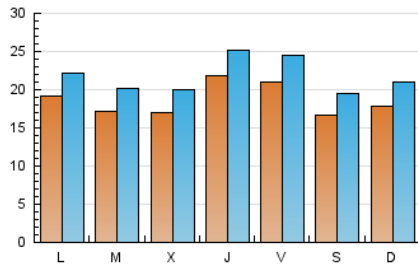

1. Cifras totales y promedios (Nacional)

MES - AÑO	NAVEGADORES UNICOS	VISITAS	PAGINAS
Enero - 2021	47.480	67.493	180.446
PROMEDIO DIARIO	1.867	2.177	5.821
PROMEDIO LUNES-VIERNES	1.933	2.248	6.104
PROMEDIO SABADO-DOMINGO	1.729	2.028	5.226
PAGINAS / VISITAS	2,67		
DURACION MEDIA VISITAS	0:02:18		
DURACION MEDIA PAGINAS	0:01:23		

2. Secciones (Nacional)

	PAGINAS	%
HOME	10.274	5.69 %
RESTO	170.172	94.31 %

3. Por día del mes (Nacional)

Día	N. únicos	Visitas	Páginas	Día	N. únicos	Visitas	Páginas	Día	N. únicos	Visitas	Páginas
1	1.595	1.881	4.949	11	1.939	2.239	6.830	21	2.373	2.718	7.496
2	1.560	1.822	4.352	12	1.820	2.142	5.876	22	2.312	2.688	7.248
3	1.659	1.948	4.873	13	1.996	2.325	6.032	23	1.679	1.963	4.966
4	1.627	1.886	4.515	14	2.294	2.651	7.741	24	1.876	2.180	5.343
5	1.305	1.550	3.692	15	2.279	2.667	8.167	25	2.064	2.401	6.160
6	1.064	1.246	2.924	16	1.610	1.907	5.433	26	1.863	2.183	5.526
7	1.832	2.137	6.469	17	1.857	2.180	5.690	27	1.786	2.060	5.153
8	2.216	2.563	7.887	18	2.012	2.362	6.001	28	2.260	2.552	6.931
9	1.621	1.875	4.822	19	1.871	2.189	5.900	29	2.104	2.432	6.288
10	1.595	1.919	5.079	20	1.974	2.343	6.403	30	1.876	2.209	5.787
								31	1.958	2.275	5.913

4. Gráficas (Nacional)

4.1 Por día de la semana (promedio)

N. únicos / Visitas (x 100)

Páginas (x 100)

4.2 Por franja horaria (promedio)

Visitas (x 1000)

Páginas (x 1000)

4.3 Por meses