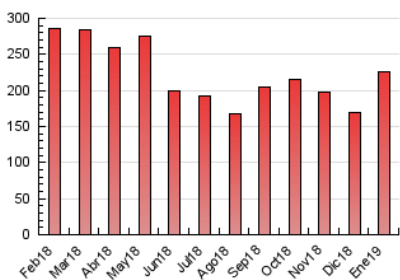

Páginas (x 1000)