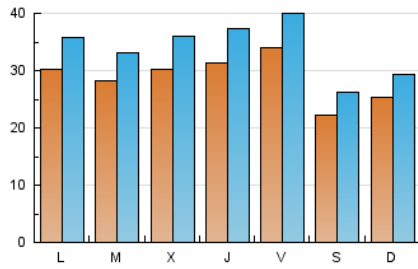

1. Cifras totales y promedios (Nacional e Internacional)

MES - AÑO	NAVEGADORES UNICOS	VISITAS	PAGINAS
Enero - 2019	69.771	105.707	230.690
PROMEDIO DIARIO	2.888	3.410	7.442
PROMEDIO LUNES-VIERNES	3.067	3.631	8.043
PROMEDIO SABADO-DOMINGO	2.375	2.773	5.712
PAGINAS / VISITAS	2,18		
DURACION MEDIA VISITAS	0:02:16		
DURACION MEDIA PAGINAS	0:01:55		

2. Secciones (Nacional e Internacional)

	PAGINAS	%
HOME	14.113	6.12 %
RESTO	216.577	93.88 %

3. Por día del mes (Nacional e Internacional)

Día	N. únicos	Visitas	Páginas	Día	N. únicos	Visitas	Páginas	Día	N. únicos	Visitas	Páginas
1	2.158	2.481	4.766	11	3.734	4.351	9.415	21	3.064	3.672	7.872
2	3.069	3.582	8.550	12	2.389	2.767	5.294	22	2.895	3.458	7.812
3	3.659	4.250	8.787	13	2.664	3.052	5.860	23	2.973	3.592	8.113
4	2.768	3.264	7.125	14	3.190	3.749	7.499	24	2.887	3.530	8.513
5	1.761	2.084	4.391	15	3.048	3.581	7.516	25	3.544	4.182	9.243
6	1.776	2.016	3.820	16	3.030	3.534	7.728	26	2.373	2.794	5.922
7	2.544	2.977	5.827	17	3.170	3.715	7.742	27	2.859	3.319	6.640
8	2.788	3.295	7.360	18	3.523	4.175	9.102	28	3.254	3.891	9.242
9	2.833	3.326	7.547	19	2.376	2.812	6.420	29	3.176	3.792	9.744
10	2.939	3.509	7.815	20	2.803	3.343	7.351	30	3.224	3.921	9.083
								31	3.064	3.693	8.591

4. Gráficas (Nacional e Internacional)

4.1 Por día de la semana (promedio)

N. únicos / Visitas (x 100)

Páginas (x 100)

4.2 Por franja horaria (promedio)

Visitas (x 1000)

Páginas (x 1000)

4.3 Por meses