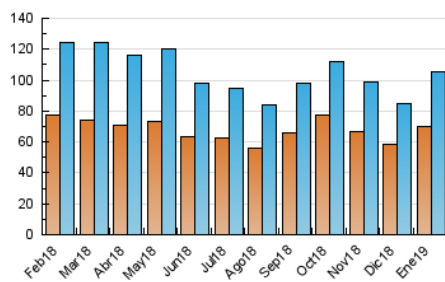

4.3 Por meses

N. únicos / Visitas (x 1000)