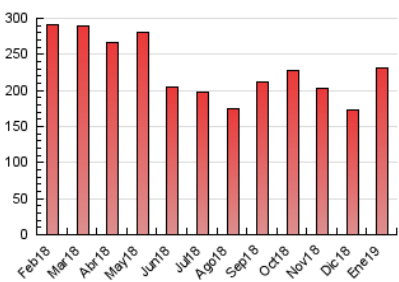

Páginas (x 1000)