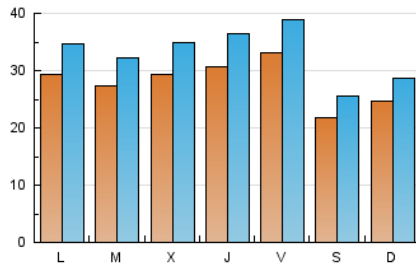

1. Cifras totales y promedios (Nacional)

MES - AÑO	NAVEGADORES UNICOS	VISITAS	PAGINAS
Enero - 2019	67.815	102.922	225.560
PROMEDIO DIARIO	2.810	3.320	7.276
PROMEDIO LUNES-VIERNES	2.983	3.535	7.862
PROMEDIO SABADO-DOMINGO	2.314	2.703	5.592
PAGINAS / VISITAS	2,19		
DURACION MEDIA VISITAS	0:02:17		
DURACION MEDIA PAGINAS	0:01:55		

2. Secciones (Nacional)

	PAGINAS	%
HOME	13.861	6.15 %
RESTO	211.699	93.85 %

3. Por día del mes (Nacional)

Día	N. únicos	Visitas	Páginas	Día	N. únicos	Visitas	Páginas	Día	N. únicos	Visitas	Páginas
1	2.089	2.405	4.652	11	3.655	4.262	9.246	21	2.984	3.574	7.652
2	2.969	3.476	8.337	12	2.321	2.690	5.165	22	2.806	3.353	7.642
3	3.576	4.152	8.594	13	2.599	2.974	5.681	23	2.889	3.497	7.947
4	2.687	3.172	6.982	14	3.104	3.646	7.260	24	2.773	3.402	8.250
5	1.706	2.025	4.315	15	2.977	3.498	7.328	25	3.455	4.082	9.070
6	1.716	1.952	3.733	16	2.937	3.429	7.504	26	2.321	2.731	5.827
7	2.452	2.874	5.663	17	3.090	3.622	7.580	27	2.798	3.249	6.528
8	2.712	3.206	7.182	18	3.438	4.078	8.900	28	3.182	3.806	9.094
9	2.751	3.233	7.391	19	2.320	2.750	6.269	29	3.094	3.699	9.603
10	2.842	3.382	7.552	20	2.728	3.256	7.216	30	3.142	3.830	8.925
								31	2.998	3.617	8.472

4. Gráficas (Nacional)

4.1 Por día de la semana (promedio)

N. únicos / Visitas (x 100)

Páginas (x 100)

4.2 Por franja horaria (promedio)

Visitas (x 1000)

Páginas (x 1000)

4.3 Por meses