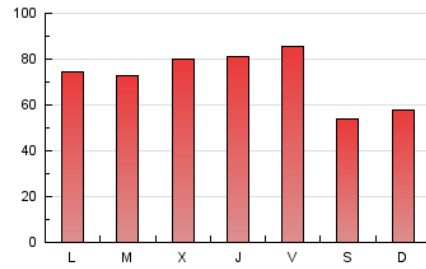

1. Cifras totales y promedios (Nacional)

MES - AÑO	NAVEGADORES UNICOS	VISITAS	PAGINAS
Enero - 2019	67.815	102.922	225.560
PROMEDIO DIARIO	2.810	3.320	7.276
PROMEDIO LUNES-VIERNES	2.983	3.535	7.862
PROMEDIO SABADO-DOMINGO	2.314	2.703	5.592
PAGINAS / VISITAS	2,19		
DURACION MEDIA VISITAS	0:02:17		
DURACION MEDIA PAGINAS	0:01:55		

2. Secciones (Nacional)

	PAGINAS	%
HOME	13.861	6.15 %
RESTO	211.699	93.85 %

3. Por día del mes (Nacional)

Día	N. únicos	Visitas	Páginas	Día	N. únicos	Visitas	Páginas	Día	N. únicos	Visitas	Páginas
1	2.089	2.405	4.652	11	3.655	4.262	9.246	21	2.984	3.574	7.652
2	2.969	3.476	8.337	12	2.321	2.690	5.165	22	2.806	3.353	7.642
3	3.576	4.152	8.594	13	2.599	2.974	5.681	23	2.889	3.497	7.947
4	2.687	3.172	6.982	14	3.104	3.646	7.260	24	2.773	3.402	8.250
5	1.706	2.025	4.315	15	2.977	3.498	7.328	25	3.455	4.082	9.070
6	1.716	1.952	3.733	16	2.937	3.429	7.504	26	2.321	2.731	5.827
7	2.452	2.874	5.663	17	3.090	3.622	7.580	27	2.798	3.249	6.528
8	2.712	3.206	7.182	18	3.438	4.078	8.900	28	3.182	3.806	9.094
9	2.751	3.233	7.391	19	2.320	2.750	6.269	29	3.094	3.699	9.603
10	2.842	3.382	7.552	20	2.728	3.256	7.216	30	3.142	3.830	8.925
								31	2.998	3.617	8.472

4. Gráficas (Nacional)

4.1 Por día de la semana (promedio)

N. únicos / Visitas (x 100)

Páginas (x 100)

4.2 Por franja horaria (promedio)

Visitas (x 1000)

Páginas (x 1000)

4.3 Por meses