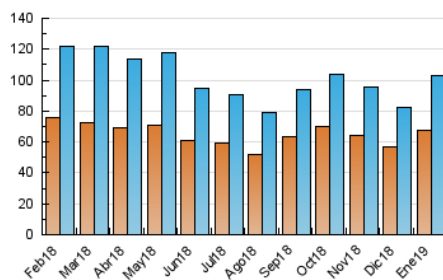

4.3 Por meses

N. únicos / Visitas (x 1000)