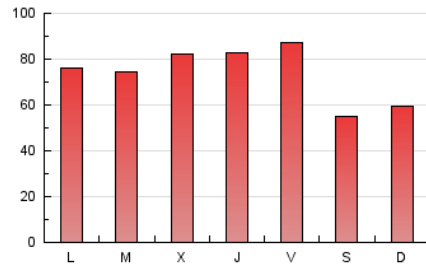

1. Cifras totales y promedios (Nacional e Internacional)

MES - AÑO	NAVEGADORES UNICOS	VISITAS	PAGINAS
Enero - 2019	69.771	105.707	230.690
PROMEDIO DIARIO	2.888	3.410	7.442
PROMEDIO LUNES-VIERNES	3.067	3.631	8.043
PROMEDIO SABADO-DOMINGO	2.375	2.773	5.712
PAGINAS / VISITAS	2,18		
DURACION MEDIA VISITAS	0:02:16		
DURACION MEDIA PAGINAS	0:01:55		

2. Secciones (Nacional e Internacional)

	PAGINAS	%
HOME	14.113	6.12 %
RESTO	216.577	93.88 %

3. Por día del mes (Nacional e Internacional)

Día	N. únicos	Visitas	Páginas	Día	N. únicos	Visitas	Páginas	Día	N. únicos	Visitas	Páginas
1	2.158	2.481	4.766	11	3.734	4.351	9.415	21	3.064	3.672	7.872
2	3.069	3.582	8.550	12	2.389	2.767	5.294	22	2.895	3.458	7.812
3	3.659	4.250	8.787	13	2.664	3.052	5.860	23	2.973	3.592	8.113
4	2.768	3.264	7.125	14	3.190	3.749	7.499	24	2.887	3.530	8.513
5	1.761	2.084	4.391	15	3.048	3.581	7.516	25	3.544	4.182	9.243
6	1.776	2.016	3.820	16	3.030	3.534	7.728	26	2.373	2.794	5.922
7	2.544	2.977	5.827	17	3.170	3.715	7.742	27	2.859	3.319	6.640
8	2.788	3.295	7.360	18	3.523	4.175	9.102	28	3.254	3.891	9.242
9	2.833	3.326	7.547	19	2.376	2.812	6.420	29	3.176	3.792	9.744
10	2.939	3.509	7.815	20	2.803	3.343	7.351	30	3.224	3.921	9.083
								31	3.064	3.693	8.591

4. Gráficas (Nacional e Internacional)

4.1 Por día de la semana (promedio)

N. únicos / Visitas (x 100)

Páginas (x 100)

4.2 Por franja horaria (promedio)

Visitas (x 1000)

Páginas (x 1000)

4.3 Por meses