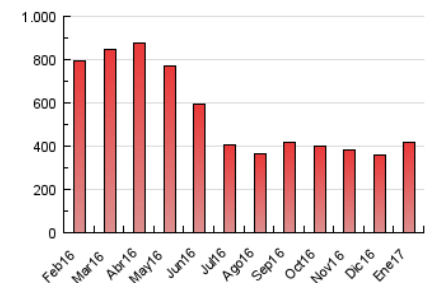

Páginas (x 1000)