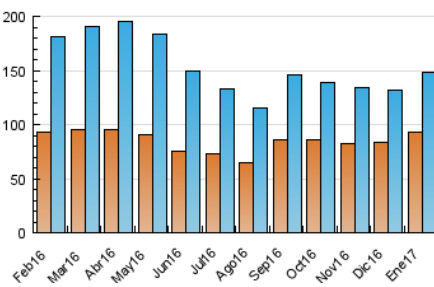

4.3 Por meses

N. únicos / Visitas (x 1000)