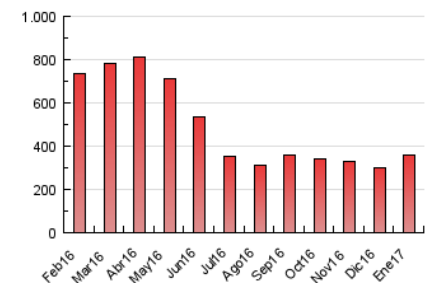

Páginas (x 1000)