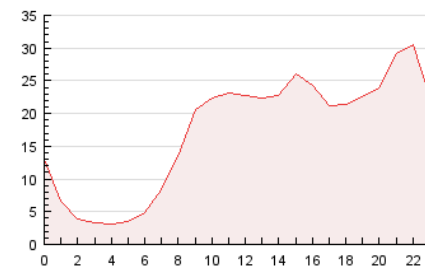

2. Secciones (Nacional e Internacional)

	PAGINAS	%
HOME	17.006	4.09 %
RESTO	398.673	95.91 %

3. Por día del mes (Nacional e Internacional)

Día	N. únicos	Visitas	Páginas	Día	N. únicos	Visitas	Páginas	Día	N. únicos	Visitas	Páginas
1	3.864	4.432	8.289	11	5.501	6.463	13.770	21	4.673	5.416	11.088
2	5.519	6.396	13.288	12	5.570	6.576	14.245	22	5.231	6.080	12.298
3	5.242	6.160	13.515	13	5.740	6.692	14.781	23	5.968	7.166	15.951
4	5.059	5.924	12.910	14	4.567	5.254	10.869	24	5.640	6.645	13.833
5	3.988	4.598	9.196	15	4.983	5.806	12.030	25	5.595	6.600	14.222
6	3.516	3.922	7.136	16	5.703	6.707	14.695	26	5.836	6.918	16.012
7	4.024	4.595	9.034	17	5.674	6.659	14.568	27	7.737	8.928	17.801
8	4.589	5.338	10.906	18	5.562	6.531	14.577	28	6.683	7.470	13.192
9	5.513	6.418	14.306	19	5.809	6.856	14.671	29	8.070	8.956	15.610
10	5.404	6.278	12.834	20	6.324	7.418	16.564	30	6.668	8.025	17.939
								31	5.744	6.966	15.549

4. Gráficas (Nacional e Internacional)

4.1 Por día de la semana (promedio)

N. únicos / Visitas (x 100)

Páginas (x 100)

4.2 Por franja horaria (promedio)

Visitas (x 1000)

Páginas (x 1000)

4.3 Por meses