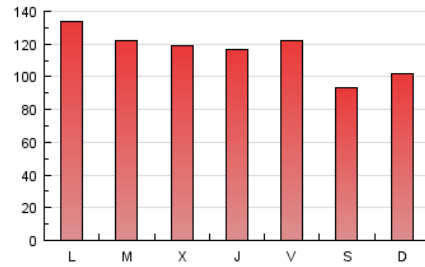

1. Cifras totales y promedios (Nacional)

MES - AÑO	NAVEGADORES UNICOS	VISITAS	PAGINAS
Enero - 2017	92.490	148.789	358.617
PROMEDIO DIARIO	3.917	4.800	11.568
PROMEDIO LUNES-VIERNES	4.023	4.971	12.299
PROMEDIO SABADO-DOMINGO	3.658	4.380	9.782
PAGINAS / VISITAS	2,41		
DURACION MEDIA VISITAS	0:02:37		
DURACION MEDIA PAGINAS	0:01:52		

2. Secciones (Nacional)

	PAGINAS	%
HOME	16.553	4.62 %
RESTO	342.064	95.38 %

3. Por día del mes (Nacional)

Día	N. únicos	Visitas	Páginas	Día	N. únicos	Visitas	Páginas	Día	N. únicos	Visitas	Páginas
1	2.596	3.156	6.907	11	3.908	4.840	11.828	21	3.131	3.857	9.365
2	3.969	4.810	11.466	12	3.978	4.959	12.392	22	3.691	4.511	10.559
3	3.678	4.563	11.718	13	4.148	5.073	12.761	23	4.379	5.542	13.953
4	3.490	4.328	10.763	14	3.005	3.668	9.082	24	4.045	5.013	11.934
5	2.425	3.011	7.323	15	3.409	4.214	10.286	25	3.972	4.943	12.297
6	2.014	2.408	5.555	16	4.103	5.074	12.801	26	4.249	5.313	13.997
7	2.489	3.046	7.292	17	4.079	5.018	12.654	27	6.122	7.286	15.976
8	3.025	3.762	9.255	18	3.972	4.893	12.627	28	5.112	5.877	11.457
9	3.936	4.818	12.439	19	4.249	5.268	12.841	29	6.466	7.329	13.838
10	3.824	4.677	11.027	20	4.741	5.811	14.524	30	5.083	6.404	16.054
								31	4.142	5.317	13.646

4. Gráficas (Nacional)

4.1 Por día de la semana (promedio)

N. únicos / Visitas (x 100)

Páginas (x 100)

4.2 Por franja horaria (promedio)

Visitas (x 1000)

Páginas (x 1000)

4.3 Por meses