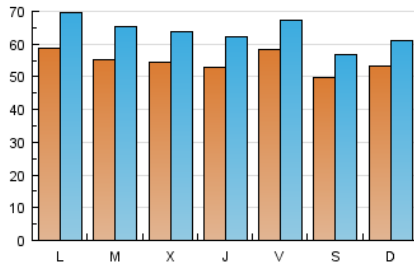

1. Cifras totales y promedios (Nacional e Internacional)

MES - AÑO	NAVEGADORES UNICOS	VISITAS	PAGINAS
Enero - 2017	140.435	198.193	415.679
PROMEDIO DIARIO	5.484	6.393	13.409
PROMEDIO LUNES-VIERNES	5.605	6.584	14.198
PROMEDIO SABADO-DOMINGO	5.187	5.927	11.480
PAGINAS / VISITAS	2,10		
DURACION MEDIA VISITAS	0:02:02		
DURACION MEDIA PAGINAS	0:01:51		

2. Secciones (Nacional e Internacional)

	PAGINAS	%
HOME	17.006	4.09 %
RESTO	398.673	95.91 %

3. Por día del mes (Nacional e Internacional)

Día	N. únicos	Visitas	Páginas	Día	N. únicos	Visitas	Páginas	Día	N. únicos	Visitas	Páginas
1	3.864	4.432	8.289	11	5.501	6.463	13.770	21	4.673	5.416	11.088
2	5.519	6.396	13.288	12	5.570	6.576	14.245	22	5.231	6.080	12.298
3	5.242	6.160	13.515	13	5.740	6.692	14.781	23	5.968	7.166	15.951
4	5.059	5.924	12.910	14	4.567	5.254	10.869	24	5.640	6.645	13.833
5	3.988	4.598	9.196	15	4.983	5.806	12.030	25	5.595	6.600	14.222
6	3.516	3.922	7.136	16	5.703	6.707	14.695	26	5.836	6.918	16.012
7	4.024	4.595	9.034	17	5.674	6.659	14.568	27	7.737	8.928	17.801
8	4.589	5.338	10.906	18	5.562	6.531	14.577	28	6.683	7.470	13.192
9	5.513	6.418	14.306	19	5.809	6.856	14.671	29	8.070	8.956	15.610
10	5.404	6.278	12.834	20	6.324	7.418	16.564	30	6.668	8.025	17.939
								31	5.744	6.966	15.549

4. Gráficas (Nacional e Internacional)

4.1 Por día de la semana (promedio)

N. únicos / Visitas (x 100)

Páginas (x 100)

4.2 Por franja horaria (promedio)

Visitas (x 1000)

Páginas (x 1000)

4.3 Por meses