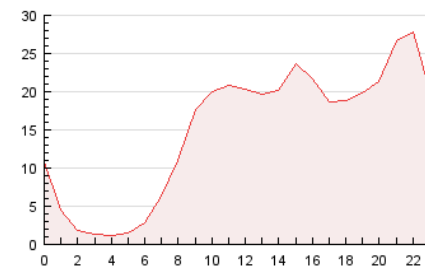

2. Secciones (Nacional)

	PAGINAS	%
HOME	16.553	4.62 %
RESTO	342.064	95.38 %

3. Por día del mes (Nacional)

Día	N. únicos	Visitas	Páginas	Día	N. únicos	Visitas	Páginas	Día	N. únicos	Visitas	Páginas
1	2.596	3.156	6.907	11	3.908	4.840	11.828	21	3.131	3.857	9.365
2	3.969	4.810	11.466	12	3.978	4.959	12.392	22	3.691	4.511	10.559
3	3.678	4.563	11.718	13	4.148	5.073	12.761	23	4.379	5.542	13.953
4	3.490	4.328	10.763	14	3.005	3.668	9.082	24	4.045	5.013	11.934
5	2.425	3.011	7.323	15	3.409	4.214	10.286	25	3.972	4.943	12.297
6	2.014	2.408	5.555	16	4.103	5.074	12.801	26	4.249	5.313	13.997
7	2.489	3.046	7.292	17	4.079	5.018	12.654	27	6.122	7.286	15.976
8	3.025	3.762	9.255	18	3.972	4.893	12.627	28	5.112	5.877	11.457
9	3.936	4.818	12.439	19	4.249	5.268	12.841	29	6.466	7.329	13.838
10	3.824	4.677	11.027	20	4.741	5.811	14.524	30	5.083	6.404	16.054
								31	4.142	5.317	13.646

4. Gráficas (Nacional)

4.1 Por día de la semana (promedio)

N. únicos / Visitas (x 100)

Páginas (x 100)

4.2 Por franja horaria (promedio)

Visitas (x 1000)

Páginas (x 1000)

4.3 Por meses