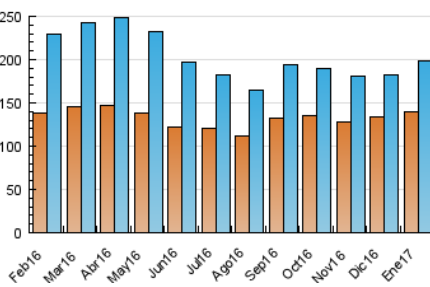

4.3 Por meses

N. únicos / Visitas (x 1000)