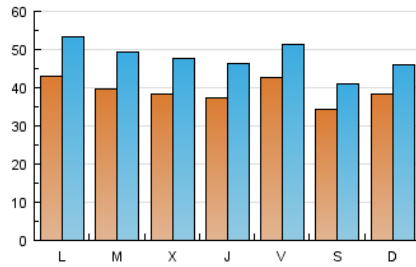

1. Cifras totales y promedios (Nacional)

MES - AÑO	NAVEGADORES UNICOS	VISITAS	PAGINAS
Enero - 2017	92.490	148.789	358.617
PROMEDIO DIARIO	3.917	4.800	11.568
PROMEDIO LUNES-VIERNES	4.023	4.971	12.299
PROMEDIO SABADO-DOMINGO	3.658	4.380	9.782
PAGINAS / VISITAS	2,41		
DURACION MEDIA VISITAS	0:02:37		
DURACION MEDIA PAGINAS	0:01:52		

2. Secciones (Nacional)

	PAGINAS	%
HOME	16.553	4.62 %
RESTO	342.064	95.38 %

3. Por día del mes (Nacional)

Día	N. únicos	Visitas	Páginas	Día	N. únicos	Visitas	Páginas	Día	N. únicos	Visitas	Páginas
1	2.596	3.156	6.907	11	3.908	4.840	11.828	21	3.131	3.857	9.365
2	3.969	4.810	11.466	12	3.978	4.959	12.392	22	3.691	4.511	10.559
3	3.678	4.563	11.718	13	4.148	5.073	12.761	23	4.379	5.542	13.953
4	3.490	4.328	10.763	14	3.005	3.668	9.082	24	4.045	5.013	11.934
5	2.425	3.011	7.323	15	3.409	4.214	10.286	25	3.972	4.943	12.297
6	2.014	2.408	5.555	16	4.103	5.074	12.801	26	4.249	5.313	13.997
7	2.489	3.046	7.292	17	4.079	5.018	12.654	27	6.122	7.286	15.976
8	3.025	3.762	9.255	18	3.972	4.893	12.627	28	5.112	5.877	11.457
9	3.936	4.818	12.439	19	4.249	5.268	12.841	29	6.466	7.329	13.838
10	3.824	4.677	11.027	20	4.741	5.811	14.524	30	5.083	6.404	16.054
								31	4.142	5.317	13.646

4. Gráficas (Nacional)

4.1 Por día de la semana (promedio)

N. únicos / Visitas (x 100)

Páginas (x 100)

4.2 Por franja horaria (promedio)

Visitas (x 1000)

Páginas (x 1000)

4.3 Por meses