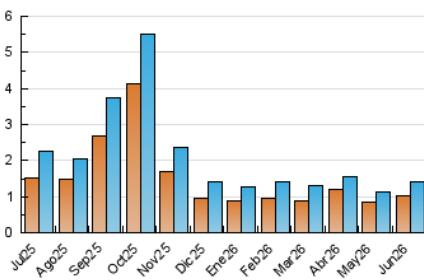

4.3 Por meses

N. únicos / Visitas (x 1000)