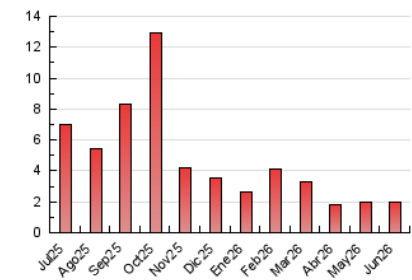

1. Cifras totales y promedios (Nacional)

MES - AÑO	NAVEGADORES UNICOS	VISITAS	PAGINAS
Junio - 2026	958	1.295	1.947
PROMEDIO DIARIO	39	43	65
PROMEDIO LUNES-VIERNES	45	52	77
PROMEDIO SABADO-DOMINGO	20	21	32
PAGINAS / VISITAS	1,50		
DURACION MEDIA VISITAS	0:01:28		
TIEMPO INTERACCIÓN MEDIO	0:00:29		

2. Secciones (Nacional)

	PAGINAS	%
HOME	397	20.39 %
RESTO	1.550	79.61 %

3. Por día del mes (Nacional)

Día	N. únicos	Visitas	Páginas	Día	N. únicos	Visitas	Páginas	Día	N. únicos	Visitas	Páginas
1	36	44	125	11	45	52	68	21	28	28	18
2	33	36	55	12	43	49	52	22	8	9	30
3	18	19	24	13	16	16	32	23	11	16	71
4	9	12	42	14	17	17	51	24	10	19	47
5	13	16	52	15	40	44	92	25	83	93	91
6	7	7	9	16	28	32	150	26	89	103	95
7	2	2	12	17	61	63	135	27	30	30	26
8	9	9	4	18	99	106	122	28	13	14	26
9	100	119	146	19	40	42	14	29	23	29	48
10	143	163	167	20	49	50	81	30	57	60	62

4. Gráficas (Nacional)

4.1 Por día de la semana (promedio)

N. únicos / Visitas (x 100)

Páginas (x 100)

4.2 Por franja horaria (promedio)

Visitas_ (x 1000)

Páginas (x 1000)

4.3 Por meses

N. únicos / Visitas (x 1000)

Páginas (x 1000)

5. Observaciones

Este Medio Electrónico de Comunicación ha sido medido por la herramienta Google Analytics de Google (GA4).

6. Definiciones básicas (Para más información ver Normas Técnicas para el Control de los Medios Electrónicos de Comunicación)