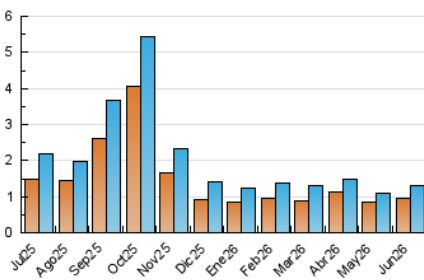

1. Cifras totales y promedios (Nacional)

MES - AÑO	NAVEGADORES UNICOS	VISITAS	PAGINAS
Junio - 2026	958	1.295	1.947
PROMEDIO DIARIO	39	43	65
PROMEDIO LUNES-VIERNES	45	52	77
PROMEDIO SABADO-DOMINGO	20	21	32
PAGINAS / VISITAS	1,50		
DURACION MEDIA VISITAS	0:01:28		
TIEMPO INTERACCIÓN MEDIO	0:00:29		

2. Secciones (Nacional)

	PAGINAS	%
HOME	397	20.39 %
RESTO	1.550	79.61 %

3. Por día del mes (Nacional)

Día	N. únicos	Visitas	Páginas	Día	N. únicos	Visitas	Páginas	Día	N. únicos	Visitas	Páginas
1	36	44	125	11	45	52	68	21	28	28	18
2	33	36	55	12	43	49	52	22	8	9	30
3	18	19	24	13	16	16	32	23	11	16	71
4	9	12	42	14	17	17	51	24	10	19	47
5	13	16	52	15	40	44	92	25	83	93	91
6	7	7	9	16	28	32	150	26	89	103	95
7	2	2	12	17	61	63	135	27	30	30	26
8	9	9	4	18	99	106	122	28	13	14	26
9	100	119	146	19	40	42	14	29	23	29	48
10	143	163	167	20	49	50	81	30	57	60	62

4. Gráficas (Nacional)

4.1 Por día de la semana (promedio)

N. únicos / Visitas (x 100)

Páginas (x 100)

4.2 Por franja horaria (promedio)

Visitas_ (x 1000)

Páginas (x 1000)

4.3 Por meses

N. únicos / Visitas (x 1000)

Páginas (x 1000)

5. Observaciones

Este Medio Electrónico de Comunicación ha sido medido por la herramienta Google Analytics de Google (GA4).

6. Definiciones básicas (Para más información ver Normas Técnicas para el Control de los Medios Electrónicos de Comunicación)