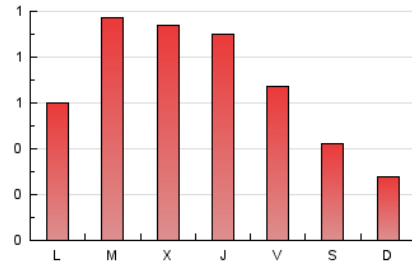

1. Cifras totales y promedios (Nacional e Internacional)

MES - AÑO	NAVEGADORES UNICOS	VISITAS	PAGINAS
Junio - 2026	1.024	1.400	2.065
PROMEDIO DIARIO	41	47	69
PROMEDIO LUNES-VIERNES	49	56	81
PROMEDIO SABADO-DOMINGO	21	22	35
PAGINAS / VISITAS	1,47		
DURACION MEDIA VISITAS	0:01:44		
TIEMPO INTERACCIÓN MEDIO	0:00:30		

2. Secciones (Nacional e Internacional)

	PAGINAS	%
HOME	438	21.21 %
RESTO	1.627	78.79 %

3. Por día del mes (Nacional e Internacional)

Día	N. únicos	Visitas	Páginas	Día	N. únicos	Visitas	Páginas	Día	N. únicos	Visitas	Páginas
1	37	45	125	11	45	52	68	21	28	28	18
2	34	37	55	12	43	49	52	22	9	10	30
3	18	19	24	13	17	18	32	23	14	19	71
4	10	13	45	14	17	17	51	24	11	20	47
5	14	17	52	15	41	45	92	25	116	136	123
6	8	8	9	16	30	34	151	26	110	133	151
7	2	2	12	17	62	64	135	27	34	34	31
8	9	9	4	18	100	107	122	28	15	16	32
9	100	119	146	19	42	44	14	29	24	30	48
10	146	167	169	20	50	51	94	30	57	60	62

4. Gráficas (Nacional e Internacional)

4.1 Por día de la semana (promedio)

N. únicos / Visitas (x 100)

Páginas (x 100)

4.2 Por franja horaria (promedio)

Visitas_ (x 1000)

Páginas (x 1000)

4.3 Por meses