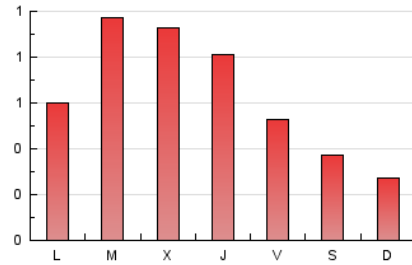

1. Cifras totales y promedios (Nacional)

MES - AÑO	NAVEGADORES UNICOS	VISITAS	PAGINAS
Junio - 2026	958	1.295	1.947
PROMEDIO DIARIO	39	43	65
PROMEDIO LUNES-VIERNES	45	52	77
PROMEDIO SABADO-DOMINGO	20	21	32
PAGINAS / VISITAS	1,50		
DURACION MEDIA VISITAS	0:01:28		
TIEMPO INTERACCIÓN MEDIO	0:00:29		

2. Secciones (Nacional)

	PAGINAS	%
HOME	397	20.39 %
RESTO	1.550	79.61 %

3. Por día del mes (Nacional)

Día	N. únicos	Visitas	Páginas	Día	N. únicos	Visitas	Páginas	Día	N. únicos	Visitas	Páginas
1	36	44	125	11	45	52	68	21	28	28	18
2	33	36	55	12	43	49	52	22	8	9	30
3	18	19	24	13	16	16	32	23	11	16	71
4	9	12	42	14	17	17	51	24	10	19	47
5	13	16	52	15	40	44	92	25	83	93	91
6	7	7	9	16	28	32	150	26	89	103	95
7	2	2	12	17	61	63	135	27	30	30	26
8	9	9	4	18	99	106	122	28	13	14	26
9	100	119	146	19	40	42	14	29	23	29	48
10	143	163	167	20	49	50	81	30	57	60	62

4. Gráficas (Nacional)

4.1 Por día de la semana (promedio)

N. únicos / Visitas (x 100)

Páginas (x 100)

4.2 Por franja horaria (promedio)

Visitas_ (x 1000)

Páginas (x 1000)

4.3 Por meses