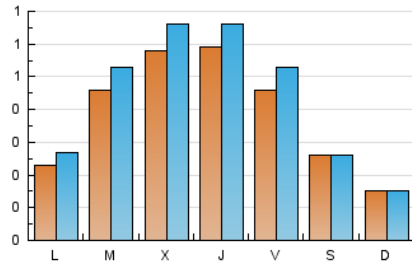

1. Cifras totales y promedios (Nacional)

MES - AÑO	NAVEGADORES UNICOS	VISITAS	PAGINAS
Junio - 2026	958	1.295	1.947
PROMEDIO DIARIO	39	43	65
PROMEDIO LUNES-VIERNES	45	52	77
PROMEDIO SABADO-DOMINGO	20	21	32
PAGINAS / VISITAS	1,50		
DURACION MEDIA VISITAS	0:01:28		
TIEMPO INTERACCIÓN MEDIO	0:00:29		

2. Secciones (Nacional)

	PAGINAS	%
HOME	397	20.39 %
RESTO	1.550	79.61 %

3. Por día del mes (Nacional)

Día	N. únicos	Visitas	Páginas	Día	N. únicos	Visitas	Páginas	Día	N. únicos	Visitas	Páginas
1	36	44	125	11	45	52	68	21	28	28	18
2	33	36	55	12	43	49	52	22	8	9	30
3	18	19	24	13	16	16	32	23	11	16	71
4	9	12	42	14	17	17	51	24	10	19	47
5	13	16	52	15	40	44	92	25	83	93	91
6	7	7	9	16	28	32	150	26	89	103	95
7	2	2	12	17	61	63	135	27	30	30	26
8	9	9	4	18	99	106	122	28	13	14	26
9	100	119	146	19	40	42	14	29	23	29	48
10	143	163	167	20	49	50	81	30	57	60	62

4. Gráficas (Nacional)

4.1 Por día de la semana (promedio)

N. únicos / Visitas (x 100)

Páginas (x 100)

4.2 Por franja horaria (promedio)

Visitas_ (x 1000)

Páginas (x 1000)

4.3 Por meses