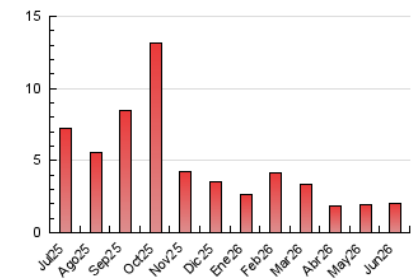

Páginas (x 1000)