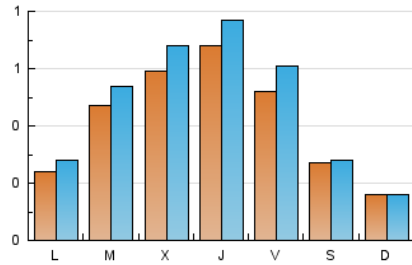

1. Cifras totales y promedios (Nacional e Internacional)

MES - AÑO	NAVEGADORES UNICOS	VISITAS	PAGINAS
Junio - 2026	1.024	1.400	2.065
PROMEDIO DIARIO	41	47	69
PROMEDIO LUNES-VIERNES	49	56	81
PROMEDIO SABADO-DOMINGO	21	22	35
PAGINAS / VISITAS	1,47		
DURACION MEDIA VISITAS	0:01:44		
TIEMPO INTERACCIÓN MEDIO	0:00:30		

2. Secciones (Nacional e Internacional)

	PAGINAS	%
HOME	438	21.21 %
RESTO	1.627	78.79 %

3. Por día del mes (Nacional e Internacional)

Día	N. únicos	Visitas	Páginas	Día	N. únicos	Visitas	Páginas	Día	N. únicos	Visitas	Páginas
1	37	45	125	11	45	52	68	21	28	28	18
2	34	37	55	12	43	49	52	22	9	10	30
3	18	19	24	13	17	18	32	23	14	19	71
4	10	13	45	14	17	17	51	24	11	20	47
5	14	17	52	15	41	45	92	25	116	136	123
6	8	8	9	16	30	34	151	26	110	133	151
7	2	2	12	17	62	64	135	27	34	34	31
8	9	9	4	18	100	107	122	28	15	16	32
9	100	119	146	19	42	44	14	29	24	30	48
10	146	167	169	20	50	51	94	30	57	60	62

4. Gráficas (Nacional e Internacional)

4.1 Por día de la semana (promedio)

N. únicos / Visitas (x 100)

Páginas (x 100)

4.2 Por franja horaria (promedio)

Visitas_ (x 1000)

Páginas (x 1000)

4.3 Por meses