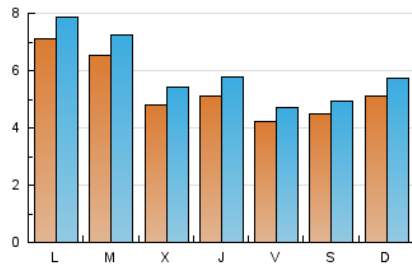

4. Gráficas (Nacional)

4.1 Por día de la semana (promedio)

N. únicos / Visitas (x 100)