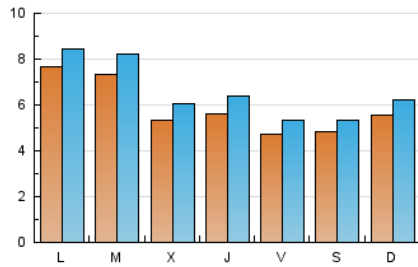

4. Gráficas (Nacional e Internacional)

4.1 Por día de la semana (promedio)

N. únicos / Visitas (x 100)