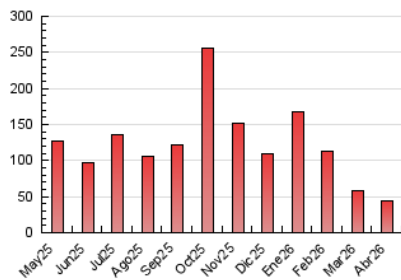

### 4.1 Por día de la semana (promedio)

N. únicos / Visitas (x 100)

Páginas (x 100)

### 4.2 Por franja horaria (promedio)

Visitas\_ (x 1000)

Páginas (x 1000)

### 4.3 Por meses

N. únicos / Visitas (x 1000)

Páginas (x 1000)