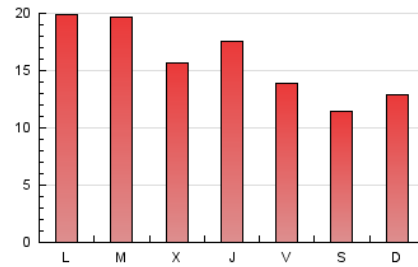

Páginas (x 100)