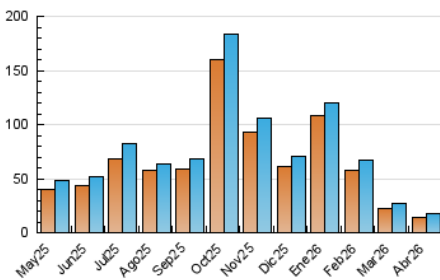

### 4.1 Por día de la semana (promedio)

N. únicos / Visitas (x 100)

Páginas (x 100)

### 4.2 Por franja horaria (promedio)

Visitas\_ (x 1000)

Páginas (x 1000)

### 4.3 Por meses

N. únicos / Visitas (x 1000)

Páginas (x 1000)

## 5. Observaciones

Este Medio Electrónico de Comunicación ha sido medido por la herramienta Google Analytics de Google (GA4).