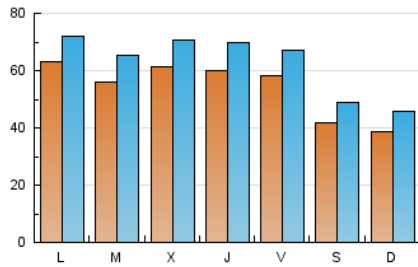

4. Gráficas (Nacional e Internacional)

4.1 Por día de la semana (promedio)

N. únicos / Visitas (x 100)