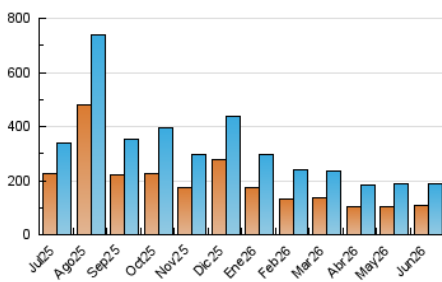

### 4. Gráficas (Nacional e Internacional)

#### 4.1 Por día de la semana (promedio)

N. únicos / Visitas (x 100)

Páginas (x 100)

#### 4.2 Por franja horaria (promedio)

Visitas\_ (x 1000)

Páginas (x 1000)

#### 4.3 Por meses

N. únicos / Visitas (x 1000)

Páginas (x 1000)