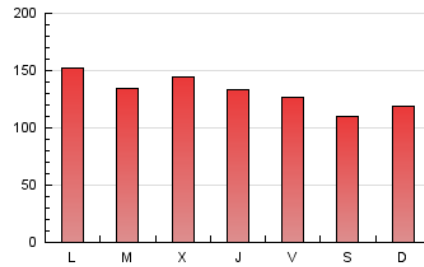

Páginas (x 100)