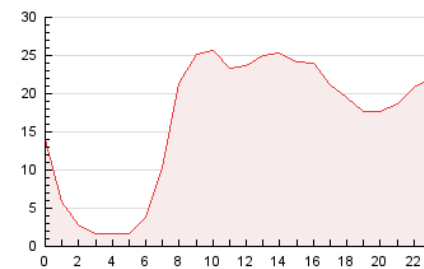

#### 3. Por día del mes (Nacional)

Día	N. únicos	Visitas	Páginas	Día	N. únicos	Visitas	Páginas	Día	N. únicos	Visitas	Páginas
1	6.116	7.208	13.807	11	8.415	9.729	15.873	21	3.766	4.543	12.006
2	7.205	8.134	16.325	12	4.934	5.625	11.597	22	9.682	10.400	23.518
3	7.358	8.348	16.533	13	3.136	3.803	8.877	23	6.122	7.106	15.126
4	4.920	5.796	11.806	14	3.973	4.613	12.591	24	4.897	5.655	12.401
5	5.456	6.248	12.090	15	6.534	7.460	16.120	25	6.061	6.795	15.022
6	4.964	5.563	11.394	16	5.200	6.174	12.416	26	6.780	7.871	15.431
7	3.637	4.200	10.521	17	5.089	6.022	14.094	27	4.543	5.193	12.705
8	4.687	5.555	12.618	18	4.049	4.871	10.763	28	3.738	4.485	12.592
9	5.102	5.949	11.382	19	5.574	6.537	11.430	29	3.684	4.421	10.098
10	6.754	7.690	14.558	20	3.700	4.473	11.133	30	3.736	4.582	12.067

##### 4.1 Por día de la semana (promedio)

N. únicos / Visitas (x 100)

Páginas (x 100)

##### 4.2 Por franja horaria (promedio)

Visitas\_ (x 1000)

Páginas (x 1000)

##### 4.3 Por meses

N. únicos / Visitas (x 1000)

Páginas (x 1000)