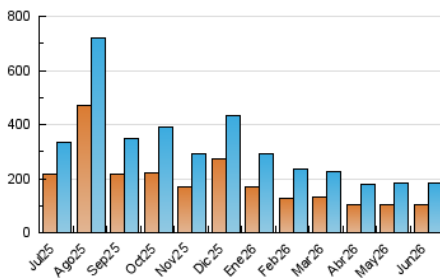

#### 3. Por día del mes (Nacional)

Día	N. únicos	Visitas	Páginas	Día	N. únicos	Visitas	Páginas	Día	N. únicos	Visitas	Páginas
1	6.116	7.208	13.807	11	8.415	9.729	15.873	21	3.766	4.543	12.006
2	7.205	8.134	16.325	12	4.934	5.625	11.597	22	9.682	10.400	23.518
3	7.358	8.348	16.533	13	3.136	3.803	8.877	23	6.122	7.106	15.126
4	4.920	5.796	11.806	14	3.973	4.613	12.591	24	4.897	5.655	12.401
5	5.456	6.248	12.090	15	6.534	7.460	16.120	25	6.061	6.795	15.022
6	4.964	5.563	11.394	16	5.200	6.174	12.416	26	6.780	7.871	15.431
7	3.637	4.200	10.521	17	5.089	6.022	14.094	27	4.543	5.193	12.705
8	4.687	5.555	12.618	18	4.049	4.871	10.763	28	3.738	4.485	12.592
9	5.102	5.949	11.382	19	5.574	6.537	11.430	29	3.684	4.421	10.098
10	6.754	7.690	14.558	20	3.700	4.473	11.133	30	3.736	4.582	12.067

##### 4.1 Por día de la semana (promedio)

N. únicos / Visitas (x 100)

Páginas (x 100)

##### 4.2 Por franja horaria (promedio)

Visitas\_ (x 1000)

Páginas (x 1000)

##### 4.3 Por meses

N. únicos / Visitas (x 1000)

Páginas (x 1000)