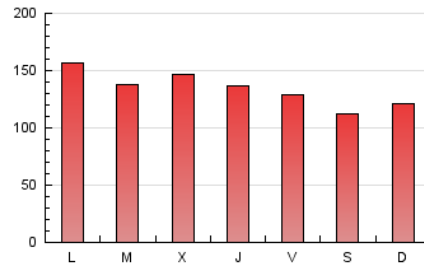

Páginas (x 100)