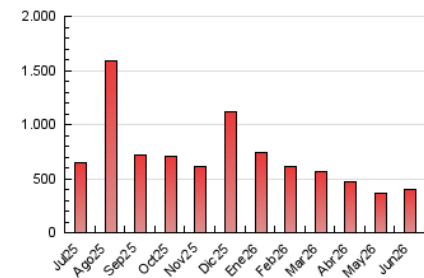

##### 4.1 Por día de la semana (promedio)

N. únicos / Visitas (x 100)

Páginas (x 100)

##### 4.2 Por franja horaria (promedio)

Visitas\_ (x 1000)

Páginas (x 1000)

##### 4.3 Por meses

N. únicos / Visitas (x 1000)

Páginas (x 1000)

## 5. Observaciones

Este Medio Electrónico de Comunicación ha sido medido por la herramienta Google Analytics de Google (GA4).