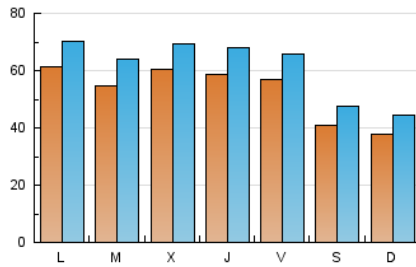

4. Gráficas (Nacional)

4.1 Por día de la semana (promedio)

N. únicos / Visitas (x 100)