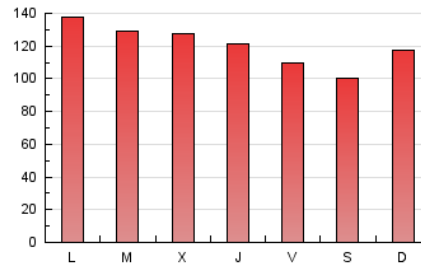

1. Cifras totales y promedios (Nacional e Internacional)

MES - AÑO	NAVEGADORES UNICOS	VISITAS	PAGINAS
Mayo - 2026	105.317	187.594	369.905
PROMEDIO DIARIO	5.259	6.016	11.932
PROMEDIO LUNES-VIERNES	5.696	6.506	12.428
PROMEDIO SABADO-DOMINGO	4.343	4.988	10.892
PAGINAS / VISITAS	1,98		
DURACION MEDIA VISITAS	0:02:08		
TIEMPO INTERACCIÓN MEDIO	0:01:21		

2. Secciones (Nacional e Internacional)

	PAGINAS	%
HOME	69.822	18.88 %
RESTO	300.083	81.12 %

3. Por día del mes (Nacional e Internacional)

Día	N. únicos	Visitas	Páginas	Día	N. únicos	Visitas	Páginas	Día	N. únicos	Visitas	Páginas
1	4.343	4.834	8.510	11	5.392	6.216	17.196	21	4.996	5.671	11.190
2	4.233	4.917	9.243	12	8.663	9.738	16.429	22	4.320	5.086	10.686
3	3.574	4.178	8.964	13	8.815	9.710	15.573	23	3.161	3.582	8.725
4	4.656	5.402	11.476	14	5.419	6.282	12.380	24	5.669	6.627	13.860
5	4.417	5.139	10.340	15	6.682	7.543	12.656	25	5.328	6.124	14.136
6	4.532	5.353	11.125	16	4.730	5.478	9.856	26	7.623	8.309	12.656
7	4.575	5.420	12.415	17	4.807	5.427	11.146	27	5.786	6.668	14.450
8	4.557	5.171	10.562	18	5.752	6.590	12.163	28	7.130	8.173	12.605
9	4.012	4.727	12.280	19	5.881	6.768	12.171	29	5.856	6.745	12.329
10	5.010	5.629	14.095	20	4.886	5.684	9.938	30	3.931	4.401	10.204
								31	4.301	4.909	10.546

4. Gráficas (Nacional e Internacional)

4.1 Por día de la semana (promedio)

N. únicos / Visitas (x 100)

Páginas (x 100)

4.2 Por franja horaria (promedio)

Visitas_ (x 1000)

Páginas (x 1000)

4.3 Por meses