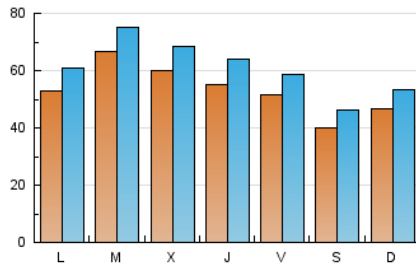

1. Cifras totales y promedios (Nacional e Internacional)

MES - AÑO	NAVEGADORES UNICOS	VISITAS	PAGINAS
Mayo - 2026	105.317	187.594	369.905
PROMEDIO DIARIO	5.259	6.016	11.932
PROMEDIO LUNES-VIERNES	5.696	6.506	12.428
PROMEDIO SABADO-DOMINGO	4.343	4.988	10.892
PAGINAS / VISITAS	1,98		
DURACION MEDIA VISITAS	0:02:08		
TIEMPO INTERACCIÓN MEDIO	0:01:21		

2. Secciones (Nacional e Internacional)

	PAGINAS	%
HOME	69.822	18.88 %
RESTO	300.083	81.12 %

3. Por día del mes (Nacional e Internacional)

Día	N. únicos	Visitas	Páginas	Día	N. únicos	Visitas	Páginas	Día	N. únicos	Visitas	Páginas
1	4.343	4.834	8.510	11	5.392	6.216	17.196	21	4.996	5.671	11.190
2	4.233	4.917	9.243	12	8.663	9.738	16.429	22	4.320	5.086	10.686
3	3.574	4.178	8.964	13	8.815	9.710	15.573	23	3.161	3.582	8.725
4	4.656	5.402	11.476	14	5.419	6.282	12.380	24	5.669	6.627	13.860
5	4.417	5.139	10.340	15	6.682	7.543	12.656	25	5.328	6.124	14.136
6	4.532	5.353	11.125	16	4.730	5.478	9.856	26	7.623	8.309	12.656
7	4.575	5.420	12.415	17	4.807	5.427	11.146	27	5.786	6.668	14.450
8	4.557	5.171	10.562	18	5.752	6.590	12.163	28	7.130	8.173	12.605
9	4.012	4.727	12.280	19	5.881	6.768	12.171	29	5.856	6.745	12.329
10	5.010	5.629	14.095	20	4.886	5.684	9.938	30	3.931	4.401	10.204
								31	4.301	4.909	10.546

4. Gráficas (Nacional e Internacional)

4.1 Por día de la semana (promedio)

N. únicos / Visitas (x 100)

Páginas (x 100)

4.2 Por franja horaria (promedio)

Visitas_ (x 1000)

Páginas (x 1000)

4.3 Por meses