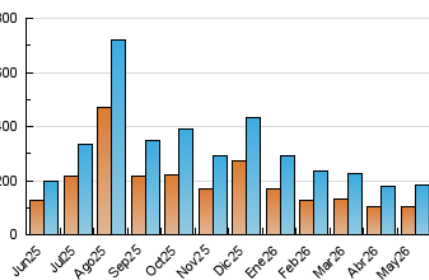

1. Cifras totales y promedios (Nacional)

MES - AÑO	NAVEGADORES UNICOS	VISITAS	PAGINAS
Mayo - 2026	101.389	182.753	361.921
PROMEDIO DIARIO	5.114	5.858	11.675
PROMEDIO LUNES-VIERNES	5.528	6.325	12.132
PROMEDIO SABADO-DOMINGO	4.244	4.876	10.715
PAGINAS / VISITAS	1,99		
DURACION MEDIA VISITAS	0:02:09		
TIEMPO INTERACCIÓN MEDIO	0:01:23		

2. Secciones (Nacional)

	PAGINAS	%
HOME	68.445	18.91 %
RESTO	293.476	81.09 %

3. Por día del mes (Nacional)

Día	N. únicos	Visitas	Páginas	Día	N. únicos	Visitas	Páginas	Día	N. únicos	Visitas	Páginas
1	4.218	4.719	8.369	11	5.249	6.041	16.748	21	4.848	5.535	10.852
2	4.137	4.796	9.115	12	8.503	9.581	16.146	22	4.203	4.983	10.408
3	3.482	4.089	8.790	13	8.681	9.524	15.301	23	3.056	3.482	8.469
4	4.536	5.240	11.187	14	5.307	6.145	12.198	24	5.585	6.517	13.739
5	4.278	4.992	10.121	15	6.557	7.401	12.476	25	5.183	5.967	13.856
6	4.413	5.209	10.907	16	4.628	5.356	9.680	26	7.436	8.099	12.373
7	4.432	5.267	12.124	17	4.725	5.327	11.001	27	5.559	6.446	14.009
8	4.411	5.020	10.260	18	5.613	6.459	11.961	28	6.505	7.503	11.892
9	3.911	4.597	12.078	19	5.744	6.615	11.920	29	5.669	6.539	12.034
10	4.909	5.502	13.954	20	4.746	5.538	9.631	30	3.832	4.311	9.981
								31	4.178	4.784	10.341

4. Gráficas (Nacional)

4.1 Por día de la semana (promedio)

N. únicos / Visitas (x 100)

Páginas (x 100)

4.2 Por franja horaria (promedio)

Visitas_ (x 1000)

Páginas (x 1000)

4.3 Por meses

N. únicos / Visitas (x 1000)

Páginas (x 1000)

5. Observaciones

Este Medio Electrónico de Comunicación ha sido medido por la herramienta Google Analytics de Google (GA4).

6. Definiciones básicas (Para más información ver Normas Técnicas para el Control de los Medios Electrónicos de Comunicación)