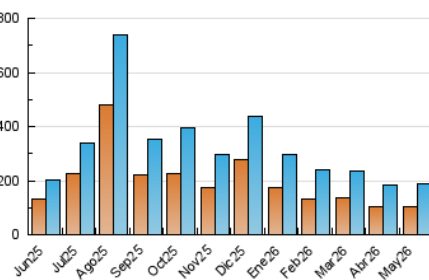

4.3 Por meses

N. únicos / Visitas (x 1000)