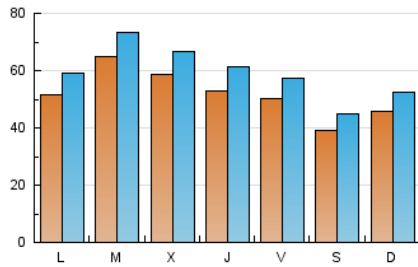

1. Cifras totales y promedios (Nacional)

MES - AÑO	NAVEGADORES UNICOS	VISITAS	PAGINAS
Mayo - 2026	101.389	182.753	361.921
PROMEDIO DIARIO	5.114	5.858	11.675
PROMEDIO LUNES-VIERNES	5.528	6.325	12.132
PROMEDIO SABADO-DOMINGO	4.244	4.876	10.715
PAGINAS / VISITAS	1,99		
DURACION MEDIA VISITAS	0:02:09		
TIEMPO INTERACCIÓN MEDIO	0:01:23		

2. Secciones (Nacional)

	PAGINAS	%
HOME	68.445	18.91 %
RESTO	293.476	81.09 %

3. Por día del mes (Nacional)

Día	N. únicos	Visitas	Páginas	Día	N. únicos	Visitas	Páginas	Día	N. únicos	Visitas	Páginas
1	4.218	4.719	8.369	11	5.249	6.041	16.748	21	4.848	5.535	10.852
2	4.137	4.796	9.115	12	8.503	9.581	16.146	22	4.203	4.983	10.408
3	3.482	4.089	8.790	13	8.681	9.524	15.301	23	3.056	3.482	8.469
4	4.536	5.240	11.187	14	5.307	6.145	12.198	24	5.585	6.517	13.739
5	4.278	4.992	10.121	15	6.557	7.401	12.476	25	5.183	5.967	13.856
6	4.413	5.209	10.907	16	4.628	5.356	9.680	26	7.436	8.099	12.373
7	4.432	5.267	12.124	17	4.725	5.327	11.001	27	5.559	6.446	14.009
8	4.411	5.020	10.260	18	5.613	6.459	11.961	28	6.505	7.503	11.892
9	3.911	4.597	12.078	19	5.744	6.615	11.920	29	5.669	6.539	12.034
10	4.909	5.502	13.954	20	4.746	5.538	9.631	30	3.832	4.311	9.981
								31	4.178	4.784	10.341

4. Gráficas (Nacional)

4.1 Por día de la semana (promedio)

N. únicos / Visitas (x 100)

Páginas (x 100)

4.2 Por franja horaria (promedio)

Visitas_ (x 1000)

Páginas (x 1000)

4.3 Por meses