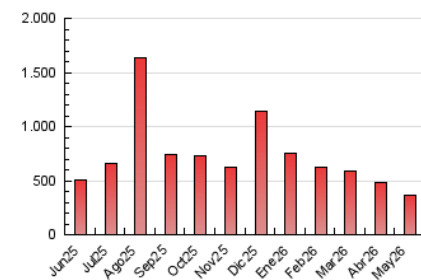

Páginas (x 1000)