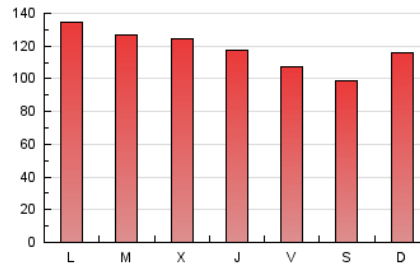

1. Cifras totales y promedios (Nacional)

MES - AÑO	NAVEGADORES UNICOS	VISITAS	PAGINAS
Mayo - 2026	101.389	182.753	361.921
PROMEDIO DIARIO	5.114	5.858	11.675
PROMEDIO LUNES-VIERNES	5.528	6.325	12.132
PROMEDIO SABADO-DOMINGO	4.244	4.876	10.715
PAGINAS / VISITAS	1,99		
DURACION MEDIA VISITAS	0:02:09		
TIEMPO INTERACCIÓN MEDIO	0:01:23		

2. Secciones (Nacional)

	PAGINAS	%
HOME	68.445	18.91 %
RESTO	293.476	81.09 %

3. Por día del mes (Nacional)

Día	N. únicos	Visitas	Páginas	Día	N. únicos	Visitas	Páginas	Día	N. únicos	Visitas	Páginas
1	4.218	4.719	8.369	11	5.249	6.041	16.748	21	4.848	5.535	10.852
2	4.137	4.796	9.115	12	8.503	9.581	16.146	22	4.203	4.983	10.408
3	3.482	4.089	8.790	13	8.681	9.524	15.301	23	3.056	3.482	8.469
4	4.536	5.240	11.187	14	5.307	6.145	12.198	24	5.585	6.517	13.739
5	4.278	4.992	10.121	15	6.557	7.401	12.476	25	5.183	5.967	13.856
6	4.413	5.209	10.907	16	4.628	5.356	9.680	26	7.436	8.099	12.373
7	4.432	5.267	12.124	17	4.725	5.327	11.001	27	5.559	6.446	14.009
8	4.411	5.020	10.260	18	5.613	6.459	11.961	28	6.505	7.503	11.892
9	3.911	4.597	12.078	19	5.744	6.615	11.920	29	5.669	6.539	12.034
10	4.909	5.502	13.954	20	4.746	5.538	9.631	30	3.832	4.311	9.981
								31	4.178	4.784	10.341

4. Gráficas (Nacional)

4.1 Por día de la semana (promedio)

N. únicos / Visitas (x 100)

Páginas (x 100)

4.2 Por franja horaria (promedio)

Visitas_ (x 1000)

Páginas (x 1000)

4.3 Por meses