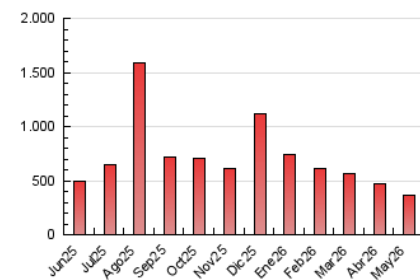

1. Cifras totales y promedios (Nacional)

MES - AÑO	NAVEGADORES UNICOS	VISITAS	PAGINAS
Mayo - 2026	101.389	182.753	361.921
PROMEDIO DIARIO	5.114	5.858	11.675
PROMEDIO LUNES-VIERNES	5.528	6.325	12.132
PROMEDIO SABADO-DOMINGO	4.244	4.876	10.715
PAGINAS / VISITAS	1,99		
DURACION MEDIA VISITAS	0:02:09		
TIEMPO INTERACCIÓN MEDIO	0:01:23		

2. Secciones (Nacional)

	PAGINAS	%
HOME	68.445	18.91 %
RESTO	293.476	81.09 %

3. Por día del mes (Nacional)

Día	N. únicos	Visitas	Páginas	Día	N. únicos	Visitas	Páginas	Día	N. únicos	Visitas	Páginas
1	4.218	4.719	8.369	11	5.249	6.041	16.748	21	4.848	5.535	10.852
2	4.137	4.796	9.115	12	8.503	9.581	16.146	22	4.203	4.983	10.408
3	3.482	4.089	8.790	13	8.681	9.524	15.301	23	3.056	3.482	8.469
4	4.536	5.240	11.187	14	5.307	6.145	12.198	24	5.585	6.517	13.739
5	4.278	4.992	10.121	15	6.557	7.401	12.476	25	5.183	5.967	13.856
6	4.413	5.209	10.907	16	4.628	5.356	9.680	26	7.436	8.099	12.373
7	4.432	5.267	12.124	17	4.725	5.327	11.001	27	5.559	6.446	14.009
8	4.411	5.020	10.260	18	5.613	6.459	11.961	28	6.505	7.503	11.892
9	3.911	4.597	12.078	19	5.744	6.615	11.920	29	5.669	6.539	12.034
10	4.909	5.502	13.954	20	4.746	5.538	9.631	30	3.832	4.311	9.981
								31	4.178	4.784	10.341

4. Gráficas (Nacional)

4.1 Por día de la semana (promedio)

N. únicos / Visitas (x 100)

Páginas (x 100)

4.2 Por franja horaria (promedio)

Visitas_ (x 1000)

Páginas (x 1000)

4.3 Por meses

N. únicos / Visitas (x 1000)

Páginas (x 1000)

5. Observaciones

Este Medio Electrónico de Comunicación ha sido medido por la herramienta Google Analytics de Google (GA4).

6. Definiciones básicas (Para más información ver Normas Técnicas para el Control de los Medios Electrónicos de Comunicación)