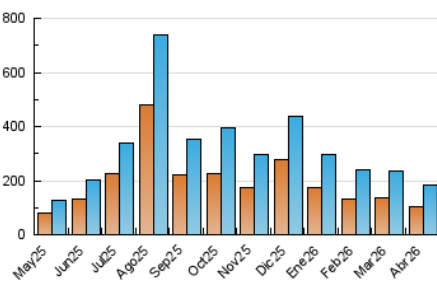

4.3 Por meses

N. únicos / Visitas (x 1000)