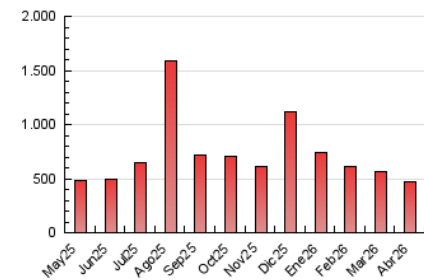

1. Cifras totales y promedios (Nacional)

MES - AÑO	NAVEGADORES UNICOS	VISITAS	PAGINAS
Abril - 2026	102.150	181.015	473.367
PROMEDIO DIARIO	5.271	5.983	15.779
PROMEDIO LUNES-VIERNES	5.589	6.324	15.794
PROMEDIO SABADO-DOMINGO	4.396	5.047	15.738
PAGINAS / VISITAS	2,64		
DURACION MEDIA VISITAS	0:01:52		
TIEMPO INTERACCIÓN MEDIO	0:01:15		

2. Secciones (Nacional)

	PAGINAS	%
HOME	63.912	13.50 %
RESTO	409.455	86.50 %

3. Por día del mes (Nacional)

Día	N. únicos	Visitas	Páginas	Día	N. únicos	Visitas	Páginas	Día	N. únicos	Visitas	Páginas
1	4.497	5.287	14.059	11	6.880	7.591	21.118	21	4.016	4.618	9.324
2	5.715	6.442	24.807	12	5.098	5.833	20.244	22	6.999	7.639	11.385
3	7.355	8.230	40.557	13	6.036	6.691	18.457	23	5.208	5.883	11.125
4	4.752	5.553	28.081	14	5.185	5.950	21.457	24	4.448	5.074	9.491
5	3.860	4.500	16.451	15	3.896	4.746	10.325	25	3.502	3.888	7.115
6	4.811	5.650	15.236	16	3.725	4.414	10.413	26	3.890	4.542	9.085
7	10.308	11.406	24.763	17	4.735	5.366	12.542	27	4.699	5.210	10.116
8	8.908	9.998	20.654	18	3.437	4.091	12.950	28	5.104	5.829	11.465
9	6.112	6.848	12.727	19	3.751	4.377	10.863	29	4.989	5.685	11.136
10	6.541	7.242	24.642	20	5.033	5.713	13.854	30	4.629	5.204	8.925

4. Gráficas (Nacional)

4.1 Por día de la semana (promedio)

N. únicos / Visitas (x 100)

Páginas (x 100)

4.2 Por franja horaria (promedio)

Visitas_ (x 1000)

Páginas (x 1000)

4.3 Por meses

N. únicos / Visitas (x 1000)

Páginas (x 1000)

5. Observaciones

Este Medio Electrónico de Comunicación ha sido medido por la herramienta Google Analytics de Google (GA4).

6. Definiciones básicas (Para más información ver Normas Técnicas para el Control de los Medios Electrónicos de Comunicación)