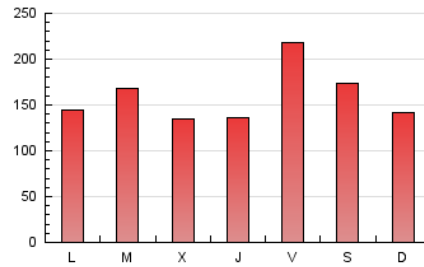

1. Cifras totales y promedios (Nacional)

MES - AÑO	NAVEGADORES UNICOS	VISITAS	PAGINAS
Abril - 2026	102.150	181.015	473.367
PROMEDIO DIARIO	5.271	5.983	15.779
PROMEDIO LUNES-VIERNES	5.589	6.324	15.794
PROMEDIO SABADO-DOMINGO	4.396	5.047	15.738
PAGINAS / VISITAS	2,64		
DURACION MEDIA VISITAS	0:01:52		
TIEMPO INTERACCIÓN MEDIO	0:01:15		

2. Secciones (Nacional)

	PAGINAS	%
HOME	63.912	13.50 %
RESTO	409.455	86.50 %

3. Por día del mes (Nacional)

Día	N. únicos	Visitas	Páginas	Día	N. únicos	Visitas	Páginas	Día	N. únicos	Visitas	Páginas
1	4.497	5.287	14.059	11	6.880	7.591	21.118	21	4.016	4.618	9.324
2	5.715	6.442	24.807	12	5.098	5.833	20.244	22	6.999	7.639	11.385
3	7.355	8.230	40.557	13	6.036	6.691	18.457	23	5.208	5.883	11.125
4	4.752	5.553	28.081	14	5.185	5.950	21.457	24	4.448	5.074	9.491
5	3.860	4.500	16.451	15	3.896	4.746	10.325	25	3.502	3.888	7.115
6	4.811	5.650	15.236	16	3.725	4.414	10.413	26	3.890	4.542	9.085
7	10.308	11.406	24.763	17	4.735	5.366	12.542	27	4.699	5.210	10.116
8	8.908	9.998	20.654	18	3.437	4.091	12.950	28	5.104	5.829	11.465
9	6.112	6.848	12.727	19	3.751	4.377	10.863	29	4.989	5.685	11.136
10	6.541	7.242	24.642	20	5.033	5.713	13.854	30	4.629	5.204	8.925

4. Gráficas (Nacional)

4.1 Por día de la semana (promedio)

N. únicos / Visitas (x 100)

Páginas (x 100)

4.2 Por franja horaria (promedio)

Visitas_ (x 1000)

Páginas (x 1000)

4.3 Por meses