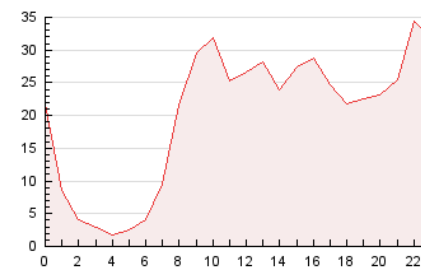

2. Secciones (Nacional e Internacional)

	PAGINAS	%
HOME	65.251	13.53 %
RESTO	416.859	86.47 %

3. Por día del mes (Nacional e Internacional)

Día	N. únicos	Visitas	Páginas	Día	N. únicos	Visitas	Páginas	Día	N. únicos	Visitas	Páginas
1	4.640	5.449	14.269	11	6.971	7.663	21.435	21	4.167	4.782	9.596
2	5.849	6.594	25.152	12	5.221	5.957	20.628	22	7.147	7.816	11.624
3	7.511	8.386	41.307	13	6.183	6.852	18.827	23	5.343	6.067	11.350
4	4.896	5.720	28.675	14	5.330	6.128	21.728	24	4.578	5.222	9.729
5	3.964	4.607	16.622	15	4.011	4.859	10.536	25	3.601	3.993	7.250
6	4.922	5.775	15.514	16	3.846	4.559	10.647	26	3.978	4.630	9.206
7	10.562	11.602	25.283	17	4.871	5.523	12.747	27	4.823	5.345	10.412
8	9.082	10.178	21.018	18	3.551	4.216	13.215	28	5.277	6.050	11.800
9	6.245	6.964	12.929	19	3.838	4.474	11.044	29	5.134	5.830	11.366
10	6.679	7.368	24.932	20	5.173	5.873	14.081	30	4.787	5.363	9.188

4. Gráficas (Nacional e Internacional)

4.1 Por día de la semana (promedio)

N. únicos / Visitas (x 100)

Páginas (x 100)

4.2 Por franja horaria (promedio)

Visitas_ (x 1000)

Páginas (x 1000)

4.3 Por meses