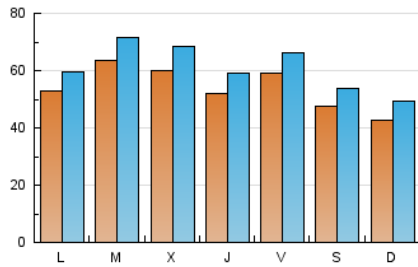

1. Cifras totales y promedios (Nacional e Internacional)

MES - AÑO	NAVEGADORES UNICOS	VISITAS	PAGINAS
Abril - 2026	105.839	185.870	482.110
PROMEDIO DIARIO	5.406	6.128	16.070
PROMEDIO LUNES-VIERNES	5.735	6.481	16.093
PROMEDIO SABADO-DOMINGO	4.503	5.158	16.009
PAGINAS / VISITAS	2,62		
DURACION MEDIA VISITAS	0:01:51		
TIEMPO INTERACCIÓN MEDIO	0:01:14		

2. Secciones (Nacional e Internacional)

	PAGINAS	%
HOME	65.251	13.53 %
RESTO	416.859	86.47 %

3. Por día del mes (Nacional e Internacional)

Día	N. únicos	Visitas	Páginas	Día	N. únicos	Visitas	Páginas	Día	N. únicos	Visitas	Páginas
1	4.640	5.449	14.269	11	6.971	7.663	21.435	21	4.167	4.782	9.596
2	5.849	6.594	25.152	12	5.221	5.957	20.628	22	7.147	7.816	11.624
3	7.511	8.386	41.307	13	6.183	6.852	18.827	23	5.343	6.067	11.350
4	4.896	5.720	28.675	14	5.330	6.128	21.728	24	4.578	5.222	9.729
5	3.964	4.607	16.622	15	4.011	4.859	10.536	25	3.601	3.993	7.250
6	4.922	5.775	15.514	16	3.846	4.559	10.647	26	3.978	4.630	9.206
7	10.562	11.602	25.283	17	4.871	5.523	12.747	27	4.823	5.345	10.412
8	9.082	10.178	21.018	18	3.551	4.216	13.215	28	5.277	6.050	11.800
9	6.245	6.964	12.929	19	3.838	4.474	11.044	29	5.134	5.830	11.366
10	6.679	7.368	24.932	20	5.173	5.873	14.081	30	4.787	5.363	9.188

4. Gráficas (Nacional e Internacional)

4.1 Por día de la semana (promedio)

N. únicos / Visitas (x 100)

Páginas (x 100)

4.2 Por franja horaria (promedio)

Visitas_ (x 1000)

Páginas (x 1000)

4.3 Por meses