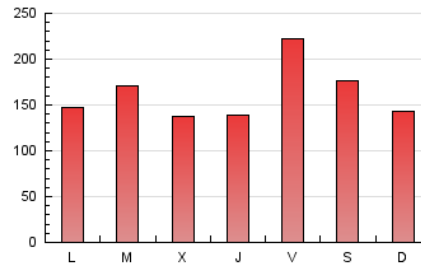

1. Cifras totales y promedios (Nacional e Internacional)

MES - AÑO	NAVEGADORES UNICOS	VISITAS	PAGINAS
Abril - 2026	105.839	185.870	482.110
PROMEDIO DIARIO	5.406	6.128	16.070
PROMEDIO LUNES-VIERNES	5.735	6.481	16.093
PROMEDIO SABADO-DOMINGO	4.503	5.158	16.009
PAGINAS / VISITAS	2,62		
DURACION MEDIA VISITAS	0:01:51		
TIEMPO INTERACCIÓN MEDIO	0:01:14		

2. Secciones (Nacional e Internacional)

	PAGINAS	%
HOME	65.251	13.53 %
RESTO	416.859	86.47 %

3. Por día del mes (Nacional e Internacional)

Día	N. únicos	Visitas	Páginas	Día	N. únicos	Visitas	Páginas	Día	N. únicos	Visitas	Páginas
1	4.640	5.449	14.269	11	6.971	7.663	21.435	21	4.167	4.782	9.596
2	5.849	6.594	25.152	12	5.221	5.957	20.628	22	7.147	7.816	11.624
3	7.511	8.386	41.307	13	6.183	6.852	18.827	23	5.343	6.067	11.350
4	4.896	5.720	28.675	14	5.330	6.128	21.728	24	4.578	5.222	9.729
5	3.964	4.607	16.622	15	4.011	4.859	10.536	25	3.601	3.993	7.250
6	4.922	5.775	15.514	16	3.846	4.559	10.647	26	3.978	4.630	9.206
7	10.562	11.602	25.283	17	4.871	5.523	12.747	27	4.823	5.345	10.412
8	9.082	10.178	21.018	18	3.551	4.216	13.215	28	5.277	6.050	11.800
9	6.245	6.964	12.929	19	3.838	4.474	11.044	29	5.134	5.830	11.366
10	6.679	7.368	24.932	20	5.173	5.873	14.081	30	4.787	5.363	9.188

4. Gráficas (Nacional e Internacional)

4.1 Por día de la semana (promedio)

N. únicos / Visitas (x 100)

Páginas (x 100)

4.2 Por franja horaria (promedio)

Visitas_ (x 1000)

Páginas (x 1000)

4.3 Por meses