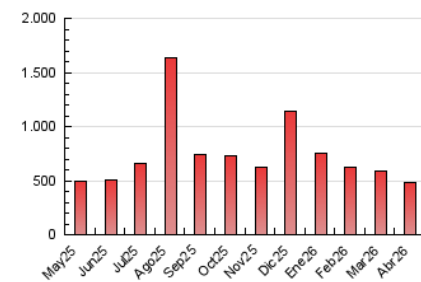

Páginas (x 1000)