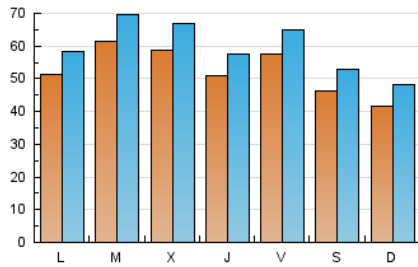

1. Cifras totales y promedios (Nacional)

MES - AÑO	NAVEGADORES UNICOS	VISITAS	PAGINAS
Abril - 2026	102.150	181.015	473.367
PROMEDIO DIARIO	5.271	5.983	15.779
PROMEDIO LUNES-VIERNES	5.589	6.324	15.794
PROMEDIO SABADO-DOMINGO	4.396	5.047	15.738
PAGINAS / VISITAS	2,64		
DURACION MEDIA VISITAS	0:01:52		
TIEMPO INTERACCIÓN MEDIO	0:01:15		

2. Secciones (Nacional)

	PAGINAS	%
HOME	63.912	13.50 %
RESTO	409.455	86.50 %

3. Por día del mes (Nacional)

Día	N. únicos	Visitas	Páginas	Día	N. únicos	Visitas	Páginas	Día	N. únicos	Visitas	Páginas
1	4.497	5.287	14.059	11	6.880	7.591	21.118	21	4.016	4.618	9.324
2	5.715	6.442	24.807	12	5.098	5.833	20.244	22	6.999	7.639	11.385
3	7.355	8.230	40.557	13	6.036	6.691	18.457	23	5.208	5.883	11.125
4	4.752	5.553	28.081	14	5.185	5.950	21.457	24	4.448	5.074	9.491
5	3.860	4.500	16.451	15	3.896	4.746	10.325	25	3.502	3.888	7.115
6	4.811	5.650	15.236	16	3.725	4.414	10.413	26	3.890	4.542	9.085
7	10.308	11.406	24.763	17	4.735	5.366	12.542	27	4.699	5.210	10.116
8	8.908	9.998	20.654	18	3.437	4.091	12.950	28	5.104	5.829	11.465
9	6.112	6.848	12.727	19	3.751	4.377	10.863	29	4.989	5.685	11.136
10	6.541	7.242	24.642	20	5.033	5.713	13.854	30	4.629	5.204	8.925

4. Gráficas (Nacional)

4.1 Por día de la semana (promedio)

N. únicos / Visitas (x 100)

Páginas (x 100)

4.2 Por franja horaria (promedio)

Visitas_ (x 1000)

Páginas (x 1000)

4.3 Por meses