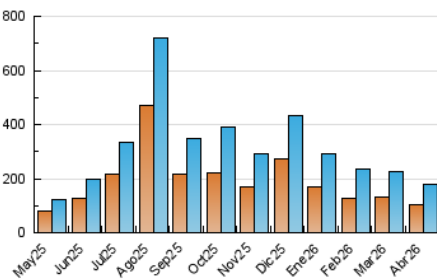

1. Cifras totales y promedios (Nacional)

MES - AÑO	NAVEGADORES UNICOS	VISITAS	PAGINAS
Abril - 2026	102.150	181.015	473.367
PROMEDIO DIARIO	5.271	5.983	15.779
PROMEDIO LUNES-VIERNES	5.589	6.324	15.794
PROMEDIO SABADO-DOMINGO	4.396	5.047	15.738
PAGINAS / VISITAS	2,64		
DURACION MEDIA VISITAS	0:01:52		
TIEMPO INTERACCIÓN MEDIO	0:01:15		

2. Secciones (Nacional)

	PAGINAS	%
HOME	63.912	13.50 %
RESTO	409.455	86.50 %

3. Por día del mes (Nacional)

Día	N. únicos	Visitas	Páginas	Día	N. únicos	Visitas	Páginas	Día	N. únicos	Visitas	Páginas
1	4.497	5.287	14.059	11	6.880	7.591	21.118	21	4.016	4.618	9.324
2	5.715	6.442	24.807	12	5.098	5.833	20.244	22	6.999	7.639	11.385
3	7.355	8.230	40.557	13	6.036	6.691	18.457	23	5.208	5.883	11.125
4	4.752	5.553	28.081	14	5.185	5.950	21.457	24	4.448	5.074	9.491
5	3.860	4.500	16.451	15	3.896	4.746	10.325	25	3.502	3.888	7.115
6	4.811	5.650	15.236	16	3.725	4.414	10.413	26	3.890	4.542	9.085
7	10.308	11.406	24.763	17	4.735	5.366	12.542	27	4.699	5.210	10.116
8	8.908	9.998	20.654	18	3.437	4.091	12.950	28	5.104	5.829	11.465
9	6.112	6.848	12.727	19	3.751	4.377	10.863	29	4.989	5.685	11.136
10	6.541	7.242	24.642	20	5.033	5.713	13.854	30	4.629	5.204	8.925

4. Gráficas (Nacional)

4.1 Por día de la semana (promedio)

N. únicos / Visitas (x 100)

Páginas (x 100)

4.2 Por franja horaria (promedio)

Visitas_ (x 1000)

Páginas (x 1000)

4.3 Por meses

N. únicos / Visitas (x 1000)

Páginas (x 1000)

5. Observaciones

Este Medio Electrónico de Comunicación ha sido medido por la herramienta Google Analytics de Google (GA4).

6. Definiciones básicas (Para más información ver Normas Técnicas para el Control de los Medios Electrónicos de Comunicación)