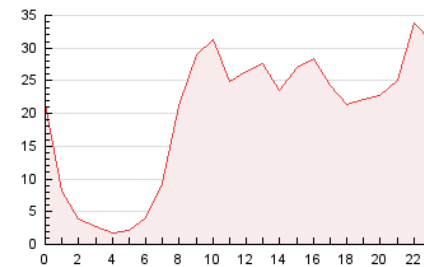

2. Secciones (Nacional)

	PAGINAS	%
HOME	63.912	13.50 %
RESTO	409.455	86.50 %

3. Por día del mes (Nacional)

Día	N. únicos	Visitas	Páginas	Día	N. únicos	Visitas	Páginas	Día	N. únicos	Visitas	Páginas
1	4.497	5.287	14.059	11	6.880	7.591	21.118	21	4.016	4.618	9.324
2	5.715	6.442	24.807	12	5.098	5.833	20.244	22	6.999	7.639	11.385
3	7.355	8.230	40.557	13	6.036	6.691	18.457	23	5.208	5.883	11.125
4	4.752	5.553	28.081	14	5.185	5.950	21.457	24	4.448	5.074	9.491
5	3.860	4.500	16.451	15	3.896	4.746	10.325	25	3.502	3.888	7.115
6	4.811	5.650	15.236	16	3.725	4.414	10.413	26	3.890	4.542	9.085
7	10.308	11.406	24.763	17	4.735	5.366	12.542	27	4.699	5.210	10.116
8	8.908	9.998	20.654	18	3.437	4.091	12.950	28	5.104	5.829	11.465
9	6.112	6.848	12.727	19	3.751	4.377	10.863	29	4.989	5.685	11.136
10	6.541	7.242	24.642	20	5.033	5.713	13.854	30	4.629	5.204	8.925

4. Gráficas (Nacional)

4.1 Por día de la semana (promedio)

N. únicos / Visitas (x 100)

Páginas (x 100)

4.2 Por franja horaria (promedio)

Visitas_ (x 1000)

Páginas (x 1000)

4.3 Por meses

N. únicos / Visitas (x 1000)

Páginas (x 1000)

5. Observaciones

Este Medio Electrónico de Comunicación ha sido medido por la herramienta Google Analytics de Google (GA4).

6. Definiciones básicas (Para más información ver Normas Técnicas para el Control de los Medios Electrónicos de Comunicación)