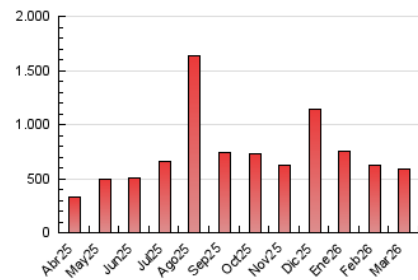

Páginas (x 1000)