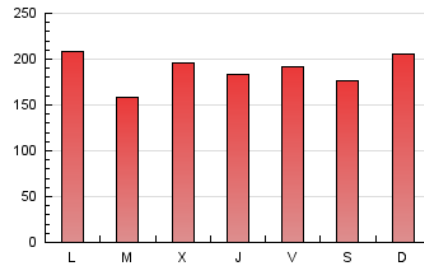

Páginas (x 100)