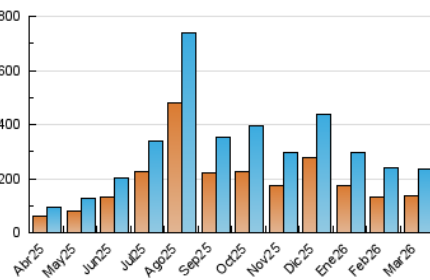

4.3 Por meses

N. únicos / Visitas (x 1000)