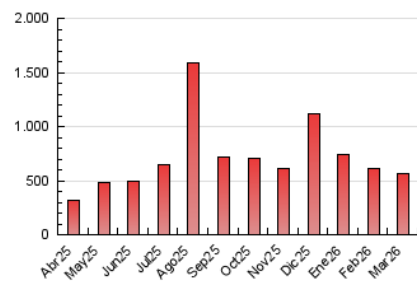

2. Secciones (Nacional)

| | PAGINAS | % |
|--------------|---------|---------|
| HOME | 73.160 | 12.85 % |
| RESTO | 496.398 | 87.15 % |

3. Por día del mes (Nacional)

| Día | N. únicos | Visitas | Páginas | Día | N. únicos | Visitas | Páginas | Día | N. únicos | Visitas | Páginas |
|-----------|-----------|---------|---------|-----------|-----------|---------|---------|-----------|-----------|---------|---------|
| 1 | 6.018 | 6.822 | 25.528 | 11 | 8.094 | 9.372 | 18.471 | 21 | 4.839 | 5.370 | 16.809 |
| 2 | 5.781 | 6.565 | 18.845 | 12 | 6.063 | 6.964 | 13.129 | 22 | 5.732 | 6.435 | 19.858 |
| 3 | 5.191 | 5.869 | 13.462 | 13 | 7.238 | 8.014 | 19.738 | 23 | 8.241 | 9.245 | 28.537 |
| 4 | 4.761 | 5.743 | 15.270 | 14 | 8.517 | 9.655 | 20.160 | 24 | 7.754 | 8.594 | 20.239 |
| 5 | 5.291 | 6.218 | 14.734 | 15 | 11.225 | 13.001 | 24.304 | 25 | 7.087 | 7.653 | 17.496 |
| 6 | 5.239 | 6.101 | 17.529 | 16 | 5.778 | 6.666 | 17.011 | 26 | 6.402 | 7.394 | 23.780 |
| 7 | 4.483 | 5.188 | 15.927 | 17 | 5.977 | 7.039 | 12.510 | 27 | 4.737 | 5.417 | 19.121 |
| 8 | 5.273 | 5.973 | 16.627 | 18 | 8.471 | 9.684 | 20.249 | 28 | 4.506 | 5.194 | 16.769 |
| 9 | 6.284 | 7.271 | 20.148 | 19 | 9.669 | 10.824 | 19.892 | 29 | 4.036 | 4.887 | 15.370 |
| 10 | 5.104 | 5.933 | 12.377 | 20 | 7.482 | 8.349 | 18.665 | 30 | 5.573 | 6.438 | 17.448 |
| | | | | | | | | 31 | 6.186 | 6.923 | 19.555 |

4. Gráficas (Nacional)

4.1 Por día de la semana (promedio)

N. únicos / Visitas (x 100)

Páginas (x 100)

4.2 Por franja horaria (promedio)

Visitas_ (x 1000)

Páginas (x 1000)

4.3 Por meses

N. únicos / Visitas (x 1000)

Páginas (x 1000)

5. Observaciones

Este Medio Electrónico de Comunicación ha sido medido por la herramienta Google Analytics de Google (GA4).

6. Definiciones básicas (Para más información ver Normas Técnicas para el Control de los Medios Electrónicos de Comunicación)