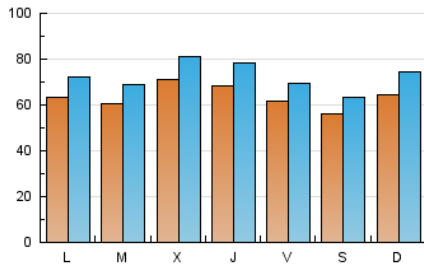

4. Gráficas (Nacional)

4.1 Por día de la semana (promedio)

N. únicos / Visitas (x 100)