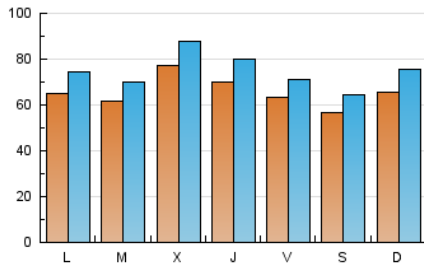

4. Gráficas (Nacional e Internacional)

4.1 Por día de la semana (promedio)

N. únicos / Visitas (x 100)