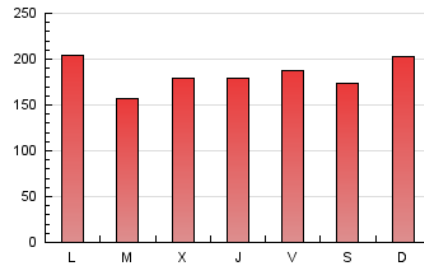

Páginas (x 100)