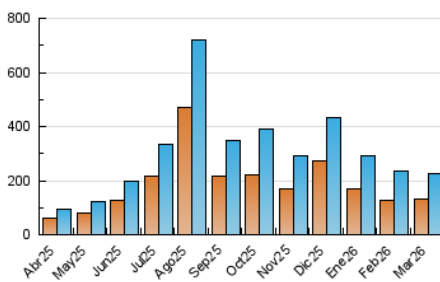

4.3 Por meses

N. únicos / Visitas (x 1000)