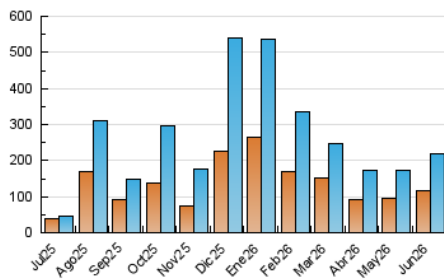

4.3 Por meses

N. únicos / Visitas (x 1000)