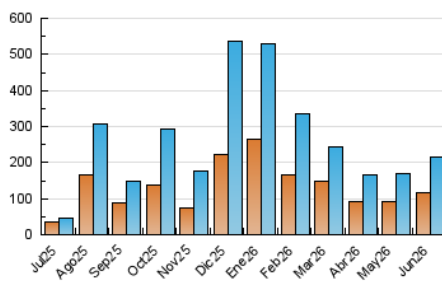

1. Cifras totales y promedios (Nacional)

MES - AÑO	NAVEGADORES UNICOS	VISITAS	PAGINAS
Junio - 2026	114.970	215.353	310.057
PROMEDIO DIARIO	6.308	7.223	10.335
PROMEDIO LUNES-VIERNES	6.935	7.966	11.438
PROMEDIO SABADO-DOMINGO	4.583	5.181	7.302
PAGINAS / VISITAS	1,43		
DURACION MEDIA VISITAS	0:00:50		
TIEMPO INTERACCIÓN MEDIO	0:00:47		

2. Secciones (Nacional)

	PAGINAS	%
HOME	8.928	2.88 %
RESTO	301.129	97.12 %

3. Por día del mes (Nacional)

Día	N. únicos	Visitas	Páginas	Día	N. únicos	Visitas	Páginas	Día	N. únicos	Visitas	Páginas
1	3.325	3.699	5.682	11	6.289	7.251	9.895	21	4.889	5.726	8.064
2	3.782	4.196	6.269	12	6.975	8.307	11.557	22	4.064	4.439	6.548
3	7.127	8.693	12.031	13	5.641	6.547	9.126	23	6.450	7.355	10.338
4	6.155	7.072	10.145	14	5.321	5.975	8.258	24	7.086	7.917	11.406
5	7.088	8.073	11.767	15	2.355	2.577	3.773	25	12.585	14.459	21.568
6	2.637	2.863	4.032	16	5.604	6.295	9.130	26	6.271	7.133	10.278
7	5.558	6.182	8.718	17	10.638	12.307	18.329	27	3.014	3.297	4.715
8	10.459	11.783	17.118	18	7.553	8.385	12.421	28	2.455	2.687	3.753
9	12.780	15.119	20.648	19	10.615	12.820	18.238	29	4.636	5.233	7.497
10	5.385	6.130	8.169	20	7.148	8.173	11.750	30	5.357	6.004	8.834

4. Gráficas (Nacional)

4.1 Por día de la semana (promedio)

N. únicos / Visitas (x 100)

Páginas (x 100)

4.2 Por franja horaria (promedio)

Visitas_ (x 1000)

Páginas (x 1000)

4.3 Por meses

N. únicos / Visitas (x 1000)

Páginas (x 1000)

5. Observaciones

Este Medio Electrónico de Comunicación ha sido medido por la herramienta Google Analytics de Google (GA4).

6. Definiciones básicas (Para más información ver Normas Técnicas para el Control de los Medios Electrónicos de Comunicación)