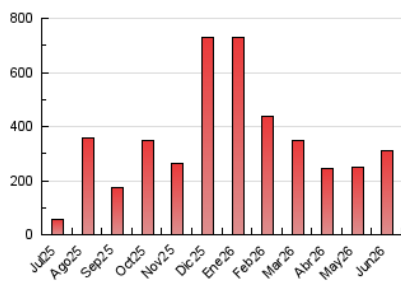

1. Cifras totales y promedios (Nacional)

MES - AÑO	NAVEGADORES UNICOS	VISITAS	PAGINAS
Junio - 2026	114.970	215.353	310.057
PROMEDIO DIARIO	6.308	7.223	10.335
PROMEDIO LUNES-VIERNES	6.935	7.966	11.438
PROMEDIO SABADO-DOMINGO	4.583	5.181	7.302
PAGINAS / VISITAS	1,43		
DURACION MEDIA VISITAS	0:00:50		
TIEMPO INTERACCIÓN MEDIO	0:00:47		

2. Secciones (Nacional)

	PAGINAS	%
HOME	8.928	2.88 %
RESTO	301.129	97.12 %

3. Por día del mes (Nacional)

Día	N. únicos	Visitas	Páginas	Día	N. únicos	Visitas	Páginas	Día	N. únicos	Visitas	Páginas
1	3.325	3.699	5.682	11	6.289	7.251	9.895	21	4.889	5.726	8.064
2	3.782	4.196	6.269	12	6.975	8.307	11.557	22	4.064	4.439	6.548
3	7.127	8.693	12.031	13	5.641	6.547	9.126	23	6.450	7.355	10.338
4	6.155	7.072	10.145	14	5.321	5.975	8.258	24	7.086	7.917	11.406
5	7.088	8.073	11.767	15	2.355	2.577	3.773	25	12.585	14.459	21.568
6	2.637	2.863	4.032	16	5.604	6.295	9.130	26	6.271	7.133	10.278
7	5.558	6.182	8.718	17	10.638	12.307	18.329	27	3.014	3.297	4.715
8	10.459	11.783	17.118	18	7.553	8.385	12.421	28	2.455	2.687	3.753
9	12.780	15.119	20.648	19	10.615	12.820	18.238	29	4.636	5.233	7.497
10	5.385	6.130	8.169	20	7.148	8.173	11.750	30	5.357	6.004	8.834

4. Gráficas (Nacional)

4.1 Por día de la semana (promedio)

N. únicos / Visitas (x 100)

Páginas (x 100)

4.2 Por franja horaria (promedio)

Visitas_ (x 1000)

Páginas (x 1000)

4.3 Por meses

N. únicos / Visitas (x 1000)

Páginas (x 1000)

5. Observaciones

Este Medio Electrónico de Comunicación ha sido medido por la herramienta Google Analytics de Google (GA4).

6. Definiciones básicas (Para más información ver Normas Técnicas para el Control de los Medios Electrónicos de Comunicación)