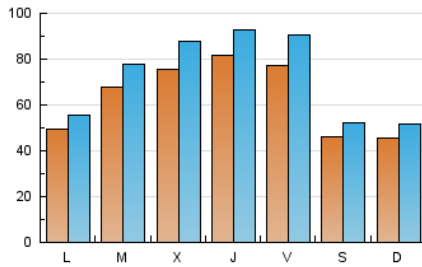

1. Cifras totales y promedios (Nacional)

MES - AÑO	NAVEGADORES UNICOS	VISITAS	PAGINAS
Junio - 2026	114.970	215.353	310.057
PROMEDIO DIARIO	6.308	7.223	10.335
PROMEDIO LUNES-VIERNES	6.935	7.966	11.438
PROMEDIO SABADO-DOMINGO	4.583	5.181	7.302
PAGINAS / VISITAS	1,43		
DURACION MEDIA VISITAS	0:00:50		
TIEMPO INTERACCIÓN MEDIO	0:00:47		

2. Secciones (Nacional)

	PAGINAS	%
HOME	8.928	2.88 %
RESTO	301.129	97.12 %

3. Por día del mes (Nacional)

Día	N. únicos	Visitas	Páginas	Día	N. únicos	Visitas	Páginas	Día	N. únicos	Visitas	Páginas
1	3.325	3.699	5.682	11	6.289	7.251	9.895	21	4.889	5.726	8.064
2	3.782	4.196	6.269	12	6.975	8.307	11.557	22	4.064	4.439	6.548
3	7.127	8.693	12.031	13	5.641	6.547	9.126	23	6.450	7.355	10.338
4	6.155	7.072	10.145	14	5.321	5.975	8.258	24	7.086	7.917	11.406
5	7.088	8.073	11.767	15	2.355	2.577	3.773	25	12.585	14.459	21.568
6	2.637	2.863	4.032	16	5.604	6.295	9.130	26	6.271	7.133	10.278
7	5.558	6.182	8.718	17	10.638	12.307	18.329	27	3.014	3.297	4.715
8	10.459	11.783	17.118	18	7.553	8.385	12.421	28	2.455	2.687	3.753
9	12.780	15.119	20.648	19	10.615	12.820	18.238	29	4.636	5.233	7.497
10	5.385	6.130	8.169	20	7.148	8.173	11.750	30	5.357	6.004	8.834

4. Gráficas (Nacional)

4.1 Por día de la semana (promedio)

N. únicos / Visitas (x 100)

Páginas (x 100)

4.2 Por franja horaria (promedio)

Visitas_ (x 1000)

Páginas (x 1000)

4.3 Por meses