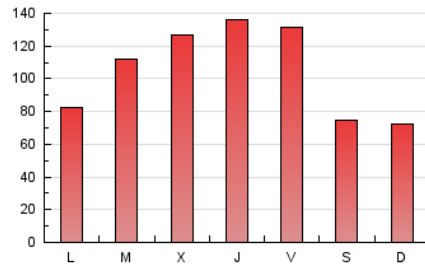

1. Cifras totales y promedios (Nacional e Internacional)

MES - AÑO	NAVEGADORES UNICOS	VISITAS	PAGINAS
Junio - 2026	116.723	217.719	313.597
PROMEDIO DIARIO	6.394	7.321	10.453
PROMEDIO LUNES-VIERNES	7.032	8.077	11.574
PROMEDIO SABADO-DOMINGO	4.639	5.245	7.373
PAGINAS / VISITAS	1,43		
DURACION MEDIA VISITAS	0:00:50		
TIEMPO INTERACCIÓN MEDIO	0:00:46		

2. Secciones (Nacional e Internacional)

	PAGINAS	%
HOME	9.349	2.98 %
RESTO	304.248	97.02 %

3. Por día del mes (Nacional e Internacional)

Día	N. únicos	Visitas	Páginas	Día	N. únicos	Visitas	Páginas	Día	N. únicos	Visitas	Páginas
1	3.504	3.906	5.913	11	6.357	7.345	9.989	21	4.964	5.805	8.159
2	3.841	4.251	6.344	12	7.030	8.365	11.629	22	4.149	4.549	6.658
3	7.186	8.772	12.109	13	5.708	6.615	9.206	23	6.512	7.456	10.425
4	6.218	7.164	10.238	14	5.368	6.029	8.318	24	7.153	7.966	11.505
5	7.184	8.195	11.912	15	2.399	2.628	3.831	25	12.702	14.592	21.763
6	2.691	2.924	4.098	16	5.705	6.374	9.252	26	6.386	7.272	10.455
7	5.612	6.248	8.788	17	10.890	12.575	18.665	27	3.066	3.352	4.791
8	10.535	11.900	17.217	18	7.671	8.517	12.598	28	2.482	2.718	3.790
9	12.959	15.286	20.870	19	10.756	12.956	18.446	29	4.686	5.311	7.583
10	5.469	6.218	8.276	20	7.220	8.265	11.830	30	5.418	6.089	8.939

4. Gráficas (Nacional e Internacional)

4.1 Por día de la semana (promedio)

N. únicos / Visitas (x 100)

Páginas (x 100)

4.2 Por franja horaria (promedio)

Visitas_ (x 1000)

Páginas (x 1000)

4.3 Por meses