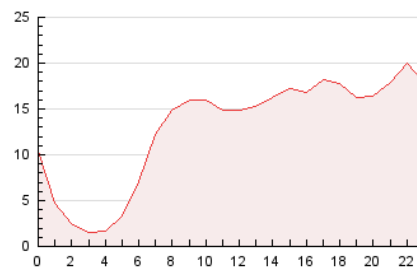

2. Secciones (Nacional)

	PAGINAS	%
HOME	8.928	2.88 %
RESTO	301.129	97.12 %

3. Por día del mes (Nacional)

Día	N. únicos	Visitas	Páginas	Día	N. únicos	Visitas	Páginas	Día	N. únicos	Visitas	Páginas
1	3.325	3.699	5.682	11	6.289	7.251	9.895	21	4.889	5.726	8.064
2	3.782	4.196	6.269	12	6.975	8.307	11.557	22	4.064	4.439	6.548
3	7.127	8.693	12.031	13	5.641	6.547	9.126	23	6.450	7.355	10.338
4	6.155	7.072	10.145	14	5.321	5.975	8.258	24	7.086	7.917	11.406
5	7.088	8.073	11.767	15	2.355	2.577	3.773	25	12.585	14.459	21.568
6	2.637	2.863	4.032	16	5.604	6.295	9.130	26	6.271	7.133	10.278
7	5.558	6.182	8.718	17	10.638	12.307	18.329	27	3.014	3.297	4.715
8	10.459	11.783	17.118	18	7.553	8.385	12.421	28	2.455	2.687	3.753
9	12.780	15.119	20.648	19	10.615	12.820	18.238	29	4.636	5.233	7.497
10	5.385	6.130	8.169	20	7.148	8.173	11.750	30	5.357	6.004	8.834

4. Gráficas (Nacional)

4.1 Por día de la semana (promedio)

N. únicos / Visitas (x 100)

Páginas (x 100)

4.2 Por franja horaria (promedio)

Visitas_ (x 1000)

Páginas (x 1000)

4.3 Por meses

N. únicos / Visitas (x 1000)

Páginas (x 1000)

5. Observaciones

Este Medio Electrónico de Comunicación ha sido medido por la herramienta Google Analytics de Google (GA4).

6. Definiciones básicas (Para más información ver Normas Técnicas para el Control de los Medios Electrónicos de Comunicación)