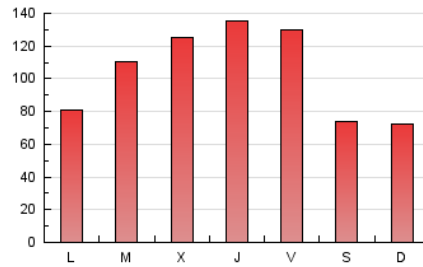

1. Cifras totales y promedios (Nacional)

MES - AÑO	NAVEGADORES UNICOS	VISITAS	PAGINAS
Junio - 2026	114.970	215.353	310.057
PROMEDIO DIARIO	6.308	7.223	10.335
PROMEDIO LUNES-VIERNES	6.935	7.966	11.438
PROMEDIO SABADO-DOMINGO	4.583	5.181	7.302
PAGINAS / VISITAS	1,43		
DURACION MEDIA VISITAS	0:00:50		
TIEMPO INTERACCIÓN MEDIO	0:00:47		

2. Secciones (Nacional)

	PAGINAS	%
HOME	8.928	2.88 %
RESTO	301.129	97.12 %

3. Por día del mes (Nacional)

Día	N. únicos	Visitas	Páginas	Día	N. únicos	Visitas	Páginas	Día	N. únicos	Visitas	Páginas
1	3.325	3.699	5.682	11	6.289	7.251	9.895	21	4.889	5.726	8.064
2	3.782	4.196	6.269	12	6.975	8.307	11.557	22	4.064	4.439	6.548
3	7.127	8.693	12.031	13	5.641	6.547	9.126	23	6.450	7.355	10.338
4	6.155	7.072	10.145	14	5.321	5.975	8.258	24	7.086	7.917	11.406
5	7.088	8.073	11.767	15	2.355	2.577	3.773	25	12.585	14.459	21.568
6	2.637	2.863	4.032	16	5.604	6.295	9.130	26	6.271	7.133	10.278
7	5.558	6.182	8.718	17	10.638	12.307	18.329	27	3.014	3.297	4.715
8	10.459	11.783	17.118	18	7.553	8.385	12.421	28	2.455	2.687	3.753
9	12.780	15.119	20.648	19	10.615	12.820	18.238	29	4.636	5.233	7.497
10	5.385	6.130	8.169	20	7.148	8.173	11.750	30	5.357	6.004	8.834

4. Gráficas (Nacional)

4.1 Por día de la semana (promedio)

N. únicos / Visitas (x 100)

Páginas (x 100)

4.2 Por franja horaria (promedio)

Visitas_ (x 1000)

Páginas (x 1000)

4.3 Por meses