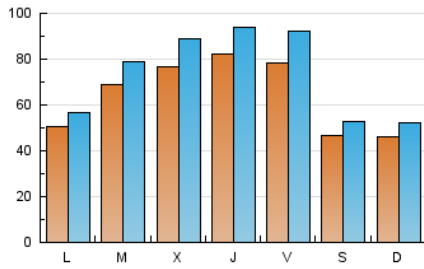

1. Cifras totales y promedios (Nacional e Internacional)

MES - AÑO	NAVEGADORES UNICOS	VISITAS	PAGINAS
Junio - 2026	116.723	217.719	313.597
PROMEDIO DIARIO	6.394	7.321	10.453
PROMEDIO LUNES-VIERNES	7.032	8.077	11.574
PROMEDIO SABADO-DOMINGO	4.639	5.245	7.373
PAGINAS / VISITAS	1,43		
DURACION MEDIA VISITAS	0:00:50		
TIEMPO INTERACCIÓN MEDIO	0:00:46		

2. Secciones (Nacional e Internacional)

	PAGINAS	%
HOME	9.349	2.98 %
RESTO	304.248	97.02 %

3. Por día del mes (Nacional e Internacional)

Día	N. únicos	Visitas	Páginas	Día	N. únicos	Visitas	Páginas	Día	N. únicos	Visitas	Páginas
1	3.504	3.906	5.913	11	6.357	7.345	9.989	21	4.964	5.805	8.159
2	3.841	4.251	6.344	12	7.030	8.365	11.629	22	4.149	4.549	6.658
3	7.186	8.772	12.109	13	5.708	6.615	9.206	23	6.512	7.456	10.425
4	6.218	7.164	10.238	14	5.368	6.029	8.318	24	7.153	7.966	11.505
5	7.184	8.195	11.912	15	2.399	2.628	3.831	25	12.702	14.592	21.763
6	2.691	2.924	4.098	16	5.705	6.374	9.252	26	6.386	7.272	10.455
7	5.612	6.248	8.788	17	10.890	12.575	18.665	27	3.066	3.352	4.791
8	10.535	11.900	17.217	18	7.671	8.517	12.598	28	2.482	2.718	3.790
9	12.959	15.286	20.870	19	10.756	12.956	18.446	29	4.686	5.311	7.583
10	5.469	6.218	8.276	20	7.220	8.265	11.830	30	5.418	6.089	8.939

4. Gráficas (Nacional e Internacional)

4.1 Por día de la semana (promedio)

N. únicos / Visitas (x 100)

Páginas (x 100)

4.2 Por franja horaria (promedio)

Visitas_ (x 1000)

Páginas (x 1000)

4.3 Por meses