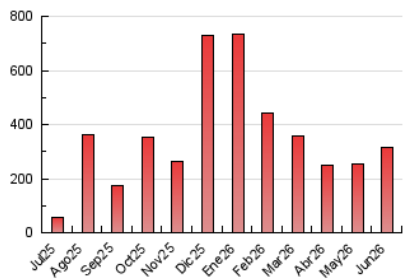

Páginas (x 1000)