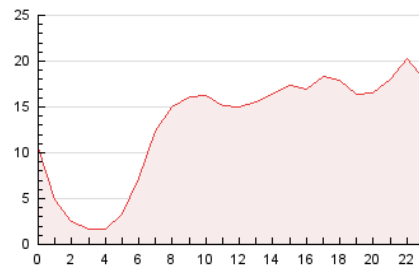

2. Secciones (Nacional e Internacional)

	PAGINAS	%
HOME	9.349	2.98 %
RESTO	304.248	97.02 %

3. Por día del mes (Nacional e Internacional)

Día	N. únicos	Visitas	Páginas	Día	N. únicos	Visitas	Páginas	Día	N. únicos	Visitas	Páginas
1	3.504	3.906	5.913	11	6.357	7.345	9.989	21	4.964	5.805	8.159
2	3.841	4.251	6.344	12	7.030	8.365	11.629	22	4.149	4.549	6.658
3	7.186	8.772	12.109	13	5.708	6.615	9.206	23	6.512	7.456	10.425
4	6.218	7.164	10.238	14	5.368	6.029	8.318	24	7.153	7.966	11.505
5	7.184	8.195	11.912	15	2.399	2.628	3.831	25	12.702	14.592	21.763
6	2.691	2.924	4.098	16	5.705	6.374	9.252	26	6.386	7.272	10.455
7	5.612	6.248	8.788	17	10.890	12.575	18.665	27	3.066	3.352	4.791
8	10.535	11.900	17.217	18	7.671	8.517	12.598	28	2.482	2.718	3.790
9	12.959	15.286	20.870	19	10.756	12.956	18.446	29	4.686	5.311	7.583
10	5.469	6.218	8.276	20	7.220	8.265	11.830	30	5.418	6.089	8.939

4. Gráficas (Nacional e Internacional)

4.1 Por día de la semana (promedio)

N. únicos / Visitas (x 100)

Páginas (x 100)

4.2 Por franja horaria (promedio)

Visitas_ (x 1000)

Páginas (x 1000)

4.3 Por meses