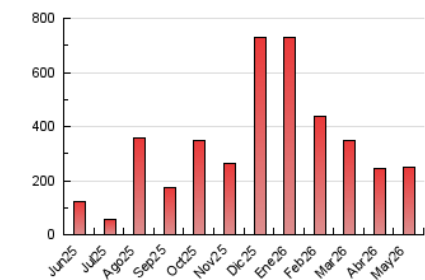

1. Cifras totales y promedios (Nacional)

MES - AÑO	NAVEGADORES UNICOS	VISITAS	PAGINAS
Mayo - 2026	92.237	169.939	251.522
PROMEDIO DIARIO	4.770	5.505	8.114
PROMEDIO LUNES-VIERNES	4.641	5.367	7.960
PROMEDIO SABADO-DOMINGO	5.043	5.795	8.437
PAGINAS / VISITAS	1,47		
DURACION MEDIA VISITAS	0:01:07		
TIEMPO INTERACCIÓN MEDIO	0:01:08		

2. Secciones (Nacional)

	PAGINAS	%
HOME	9.504	3.78 %
RESTO	242.018	96.22 %

3. Por día del mes (Nacional)

Día	N. únicos	Visitas	Páginas	Día	N. únicos	Visitas	Páginas	Día	N. únicos	Visitas	Páginas
1	4.023	4.629	7.057	11	3.834	4.241	6.250	21	2.380	2.647	3.999
2	3.551	4.158	6.147	12	4.533	5.138	7.452	22	11.526	13.680	20.946
3	1.704	1.935	2.760	13	5.845	6.660	9.823	23	7.569	8.943	13.356
4	1.315	1.473	2.237	14	4.768	5.285	7.982	24	9.777	11.553	17.316
5	1.257	1.392	2.086	15	3.839	4.225	6.300	25	7.262	8.779	12.676
6	2.026	2.253	3.162	16	4.544	5.102	7.036	26	7.001	8.407	12.254
7	5.058	5.731	8.505	17	2.791	3.090	4.457	27	7.378	8.867	13.033
8	6.329	7.379	10.817	18	2.941	3.257	4.822	28	8.486	10.091	14.727
9	6.167	7.056	10.006	19	1.098	1.236	1.953	29	5.102	5.737	8.694
10	5.527	6.104	8.740	20	1.453	1.605	2.376	30	3.886	4.472	6.354
								31	4.910	5.538	8.199

4. Gráficas (Nacional)

4.1 Por día de la semana (promedio)

N. únicos / Visitas (x 100)

Páginas (x 100)

4.2 Por franja horaria (promedio)

Visitas_ (x 1000)

Páginas (x 1000)

4.3 Por meses

N. únicos / Visitas (x 1000)

Páginas (x 1000)

5. Observaciones

Este Medio Electrónico de Comunicación ha sido medido por la herramienta Google Analytics de Google (GA4).

6. Definiciones básicas (Para más información ver Normas Técnicas para el Control de los Medios Electrónicos de Comunicación)