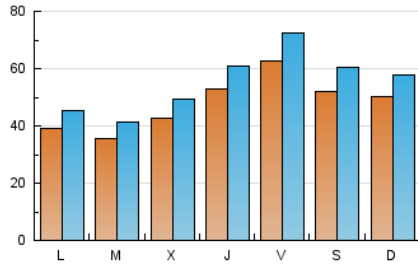

1. Cifras totales y promedios (Nacional e Internacional)

MES - AÑO	NAVEGADORES UNICOS	VISITAS	PAGINAS
Mayo - 2026	94.116	173.833	255.500
PROMEDIO DIARIO	4.863	5.614	8.242
PROMEDIO LUNES-VIERNES	4.737	5.479	8.096
PROMEDIO SABADO-DOMINGO	5.125	5.898	8.548
PAGINAS / VISITAS	1,47		
DURACION MEDIA VISITAS	0:01:06		
TIEMPO INTERACCIÓN MEDIO	0:01:07		

2. Secciones (Nacional e Internacional)

	PAGINAS	%
HOME	10.129	3.96 %
RESTO	245.371	96.04 %

3. Por día del mes (Nacional e Internacional)

Día	N. únicos	Visitas	Páginas	Día	N. únicos	Visitas	Páginas	Día	N. únicos	Visitas	Páginas
1	4.116	4.731	7.189	11	3.906	4.313	6.347	21	2.461	2.744	4.099
2	3.620	4.238	6.236	12	4.634	5.256	7.594	22	11.622	13.801	21.084
3	1.774	2.031	2.863	13	5.936	6.749	9.950	23	7.637	9.028	13.440
4	1.391	1.572	2.353	14	4.861	5.408	8.108	24	9.974	11.792	17.570
5	1.329	1.490	2.269	15	4.020	4.418	6.528	25	7.346	8.874	12.787
6	2.111	2.362	3.279	16	4.608	5.167	7.123	26	7.106	8.493	12.398
7	5.250	5.992	8.781	17	2.840	3.145	4.523	27	7.453	8.935	13.133
8	6.436	7.485	10.975	18	3.020	3.362	4.922	28	8.596	10.198	14.871
9	6.232	7.146	10.099	19	1.175	1.333	2.060	29	5.198	5.860	8.823
10	5.599	6.183	8.838	20	1.517	1.686	2.470	30	3.969	4.571	6.464
								31	5.001	5.676	8.324

4. Gráficas (Nacional e Internacional)

4.1 Por día de la semana (promedio)

N. únicos / Visitas (x 100)

Páginas (x 100)

4.2 Por franja horaria (promedio)

Visitas_ (x 1000)

Páginas (x 1000)

4.3 Por meses