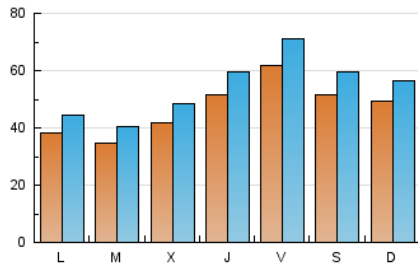

1. Cifras totales y promedios (Nacional)

MES - AÑO	NAVEGADORES UNICOS	VISITAS	PAGINAS
Mayo - 2026	92.237	169.939	251.522
PROMEDIO DIARIO	4.770	5.505	8.114
PROMEDIO LUNES-VIERNES	4.641	5.367	7.960
PROMEDIO SABADO-DOMINGO	5.043	5.795	8.437
PAGINAS / VISITAS	1,47		
DURACION MEDIA VISITAS	0:01:07		
TIEMPO INTERACCIÓN MEDIO	0:01:08		

2. Secciones (Nacional)

	PAGINAS	%
HOME	9.504	3.78 %
RESTO	242.018	96.22 %

3. Por día del mes (Nacional)

Día	N. únicos	Visitas	Páginas	Día	N. únicos	Visitas	Páginas	Día	N. únicos	Visitas	Páginas
1	4.023	4.629	7.057	11	3.834	4.241	6.250	21	2.380	2.647	3.999
2	3.551	4.158	6.147	12	4.533	5.138	7.452	22	11.526	13.680	20.946
3	1.704	1.935	2.760	13	5.845	6.660	9.823	23	7.569	8.943	13.356
4	1.315	1.473	2.237	14	4.768	5.285	7.982	24	9.777	11.553	17.316
5	1.257	1.392	2.086	15	3.839	4.225	6.300	25	7.262	8.779	12.676
6	2.026	2.253	3.162	16	4.544	5.102	7.036	26	7.001	8.407	12.254
7	5.058	5.731	8.505	17	2.791	3.090	4.457	27	7.378	8.867	13.033
8	6.329	7.379	10.817	18	2.941	3.257	4.822	28	8.486	10.091	14.727
9	6.167	7.056	10.006	19	1.098	1.236	1.953	29	5.102	5.737	8.694
10	5.527	6.104	8.740	20	1.453	1.605	2.376	30	3.886	4.472	6.354
								31	4.910	5.538	8.199

4. Gráficas (Nacional)

4.1 Por día de la semana (promedio)

N. únicos / Visitas (x 100)

Páginas (x 100)

4.2 Por franja horaria (promedio)

Visitas_ (x 1000)

Páginas (x 1000)

4.3 Por meses