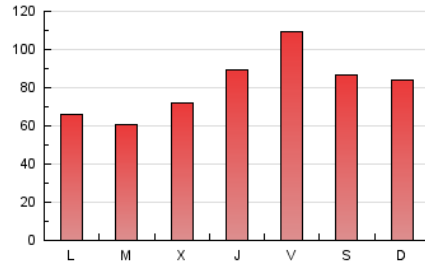

1. Cifras totales y promedios (Nacional e Internacional)

MES - AÑO	NAVEGADORES UNICOS	VISITAS	PAGINAS
Mayo - 2026	94.116	173.833	255.500
PROMEDIO DIARIO	4.863	5.614	8.242
PROMEDIO LUNES-VIERNES	4.737	5.479	8.096
PROMEDIO SABADO-DOMINGO	5.125	5.898	8.548
PAGINAS / VISITAS	1,47		
DURACION MEDIA VISITAS	0:01:06		
TIEMPO INTERACCIÓN MEDIO	0:01:07		

2. Secciones (Nacional e Internacional)

	PAGINAS	%
HOME	10.129	3.96 %
RESTO	245.371	96.04 %

3. Por día del mes (Nacional e Internacional)

Día	N. únicos	Visitas	Páginas	Día	N. únicos	Visitas	Páginas	Día	N. únicos	Visitas	Páginas
1	4.116	4.731	7.189	11	3.906	4.313	6.347	21	2.461	2.744	4.099
2	3.620	4.238	6.236	12	4.634	5.256	7.594	22	11.622	13.801	21.084
3	1.774	2.031	2.863	13	5.936	6.749	9.950	23	7.637	9.028	13.440
4	1.391	1.572	2.353	14	4.861	5.408	8.108	24	9.974	11.792	17.570
5	1.329	1.490	2.269	15	4.020	4.418	6.528	25	7.346	8.874	12.787
6	2.111	2.362	3.279	16	4.608	5.167	7.123	26	7.106	8.493	12.398
7	5.250	5.992	8.781	17	2.840	3.145	4.523	27	7.453	8.935	13.133
8	6.436	7.485	10.975	18	3.020	3.362	4.922	28	8.596	10.198	14.871
9	6.232	7.146	10.099	19	1.175	1.333	2.060	29	5.198	5.860	8.823
10	5.599	6.183	8.838	20	1.517	1.686	2.470	30	3.969	4.571	6.464
								31	5.001	5.676	8.324

4. Gráficas (Nacional e Internacional)

4.1 Por día de la semana (promedio)

N. únicos / Visitas (x 100)

Páginas (x 100)

4.2 Por franja horaria (promedio)

Visitas_ (x 1000)

Páginas (x 1000)

4.3 Por meses