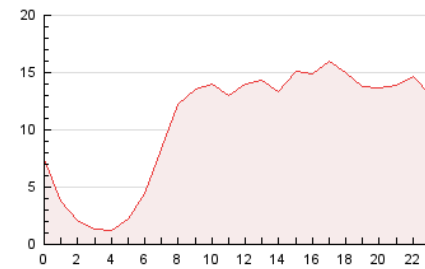

2. Secciones (Nacional e Internacional)

	PAGINAS	%
HOME	10.129	3.96 %
RESTO	245.371	96.04 %

3. Por día del mes (Nacional e Internacional)

Día	N. únicos	Visitas	Páginas	Día	N. únicos	Visitas	Páginas	Día	N. únicos	Visitas	Páginas
1	4.116	4.731	7.189	11	3.906	4.313	6.347	21	2.461	2.744	4.099
2	3.620	4.238	6.236	12	4.634	5.256	7.594	22	11.622	13.801	21.084
3	1.774	2.031	2.863	13	5.936	6.749	9.950	23	7.637	9.028	13.440
4	1.391	1.572	2.353	14	4.861	5.408	8.108	24	9.974	11.792	17.570
5	1.329	1.490	2.269	15	4.020	4.418	6.528	25	7.346	8.874	12.787
6	2.111	2.362	3.279	16	4.608	5.167	7.123	26	7.106	8.493	12.398
7	5.250	5.992	8.781	17	2.840	3.145	4.523	27	7.453	8.935	13.133
8	6.436	7.485	10.975	18	3.020	3.362	4.922	28	8.596	10.198	14.871
9	6.232	7.146	10.099	19	1.175	1.333	2.060	29	5.198	5.860	8.823
10	5.599	6.183	8.838	20	1.517	1.686	2.470	30	3.969	4.571	6.464
								31	5.001	5.676	8.324

4. Gráficas (Nacional e Internacional)

4.1 Por día de la semana (promedio)

N. únicos / Visitas (x 100)

Páginas (x 100)

4.2 Por franja horaria (promedio)

Visitas_ (x 1000)

Páginas (x 1000)

4.3 Por meses