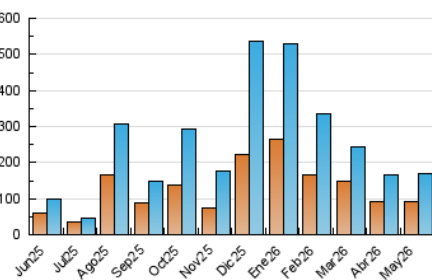

1. Cifras totales y promedios (Nacional)

MES - AÑO	NAVEGADORES UNICOS	VISITAS	PAGINAS
Mayo - 2026	92.237	169.939	251.522
PROMEDIO DIARIO	4.770	5.505	8.114
PROMEDIO LUNES-VIERNES	4.641	5.367	7.960
PROMEDIO SABADO-DOMINGO	5.043	5.795	8.437
PAGINAS / VISITAS	1,47		
DURACION MEDIA VISITAS	0:01:07		
TIEMPO INTERACCIÓN MEDIO	0:01:08		

2. Secciones (Nacional)

	PAGINAS	%
HOME	9.504	3.78 %
RESTO	242.018	96.22 %

3. Por día del mes (Nacional)

Día	N. únicos	Visitas	Páginas	Día	N. únicos	Visitas	Páginas	Día	N. únicos	Visitas	Páginas
1	4.023	4.629	7.057	11	3.834	4.241	6.250	21	2.380	2.647	3.999
2	3.551	4.158	6.147	12	4.533	5.138	7.452	22	11.526	13.680	20.946
3	1.704	1.935	2.760	13	5.845	6.660	9.823	23	7.569	8.943	13.356
4	1.315	1.473	2.237	14	4.768	5.285	7.982	24	9.777	11.553	17.316
5	1.257	1.392	2.086	15	3.839	4.225	6.300	25	7.262	8.779	12.676
6	2.026	2.253	3.162	16	4.544	5.102	7.036	26	7.001	8.407	12.254
7	5.058	5.731	8.505	17	2.791	3.090	4.457	27	7.378	8.867	13.033
8	6.329	7.379	10.817	18	2.941	3.257	4.822	28	8.486	10.091	14.727
9	6.167	7.056	10.006	19	1.098	1.236	1.953	29	5.102	5.737	8.694
10	5.527	6.104	8.740	20	1.453	1.605	2.376	30	3.886	4.472	6.354
								31	4.910	5.538	8.199

4. Gráficas (Nacional)

4.1 Por día de la semana (promedio)

N. únicos / Visitas (x 100)

Páginas (x 100)

4.2 Por franja horaria (promedio)

Visitas_ (x 1000)

Páginas (x 1000)

4.3 Por meses

N. únicos / Visitas (x 1000)

Páginas (x 1000)

5. Observaciones

Este Medio Electrónico de Comunicación ha sido medido por la herramienta Google Analytics de Google (GA4).

6. Definiciones básicas (Para más información ver Normas Técnicas para el Control de los Medios Electrónicos de Comunicación)