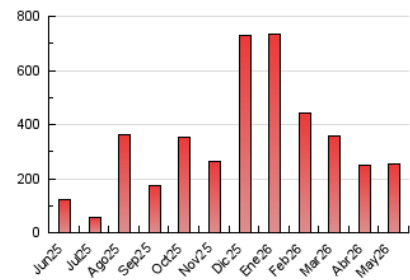

Páginas (x 1000)