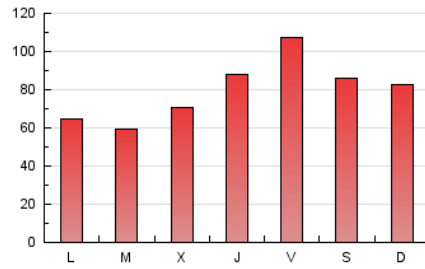

1. Cifras totales y promedios (Nacional)

MES - AÑO	NAVEGADORES UNICOS	VISITAS	PAGINAS
Mayo - 2026	92.237	169.939	251.522
PROMEDIO DIARIO	4.770	5.505	8.114
PROMEDIO LUNES-VIERNES	4.641	5.367	7.960
PROMEDIO SABADO-DOMINGO	5.043	5.795	8.437
PAGINAS / VISITAS	1,47		
DURACION MEDIA VISITAS	0:01:07		
TIEMPO INTERACCIÓN MEDIO	0:01:08		

2. Secciones (Nacional)

	PAGINAS	%
HOME	9.504	3.78 %
RESTO	242.018	96.22 %

3. Por día del mes (Nacional)

Día	N. únicos	Visitas	Páginas	Día	N. únicos	Visitas	Páginas	Día	N. únicos	Visitas	Páginas
1	4.023	4.629	7.057	11	3.834	4.241	6.250	21	2.380	2.647	3.999
2	3.551	4.158	6.147	12	4.533	5.138	7.452	22	11.526	13.680	20.946
3	1.704	1.935	2.760	13	5.845	6.660	9.823	23	7.569	8.943	13.356
4	1.315	1.473	2.237	14	4.768	5.285	7.982	24	9.777	11.553	17.316
5	1.257	1.392	2.086	15	3.839	4.225	6.300	25	7.262	8.779	12.676
6	2.026	2.253	3.162	16	4.544	5.102	7.036	26	7.001	8.407	12.254
7	5.058	5.731	8.505	17	2.791	3.090	4.457	27	7.378	8.867	13.033
8	6.329	7.379	10.817	18	2.941	3.257	4.822	28	8.486	10.091	14.727
9	6.167	7.056	10.006	19	1.098	1.236	1.953	29	5.102	5.737	8.694
10	5.527	6.104	8.740	20	1.453	1.605	2.376	30	3.886	4.472	6.354
								31	4.910	5.538	8.199

4. Gráficas (Nacional)

4.1 Por día de la semana (promedio)

N. únicos / Visitas (x 100)

Páginas (x 100)

4.2 Por franja horaria (promedio)

Visitas_ (x 1000)

Páginas (x 1000)

4.3 Por meses