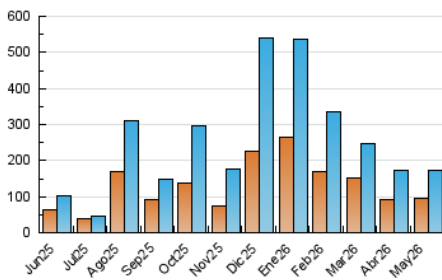

4.3 Por meses

N. únicos / Visitas (x 1000)