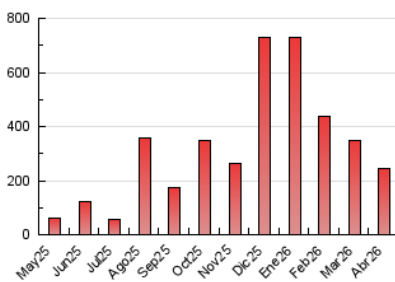

1. Cifras totales y promedios (Nacional)

MES - AÑO	NAVEGADORES UNICOS	VISITAS	PAGINAS
Abril - 2026	91.205	167.229	243.161
PROMEDIO DIARIO	4.820	5.605	8.105
PROMEDIO LUNES-VIERNES	4.835	5.685	8.293
PROMEDIO SABADO-DOMINGO	4.780	5.386	7.588
PAGINAS / VISITAS	1,45		
DURACION MEDIA VISITAS	0:01:21		
TIEMPO INTERACCIÓN MEDIO	0:01:25		

2. Secciones (Nacional)

	PAGINAS	%
HOME	8.915	3.67 %
RESTO	234.246	96.33 %

3. Por día del mes (Nacional)

Día	N. únicos	Visitas	Páginas	Día	N. únicos	Visitas	Páginas	Día	N. únicos	Visitas	Páginas
1	2.426	2.792	3.958	11	8.950	10.085	14.421	21	15.360	18.831	28.372
2	2.444	2.904	4.172	12	8.382	9.434	13.406	22	8.967	10.725	16.029
3	2.790	3.421	4.873	13	6.926	8.000	11.157	23	6.629	8.089	12.390
4	1.757	1.943	2.758	14	5.314	5.982	8.340	24	3.235	3.915	5.793
5	4.055	4.581	6.520	15	4.274	4.794	6.719	25	2.456	2.926	4.246
6	2.562	2.879	4.150	16	4.229	4.740	6.786	26	3.879	4.336	5.957
7	1.987	2.221	3.238	17	3.477	3.820	5.632	27	3.141	3.694	5.414
8	1.675	1.878	2.751	18	6.514	7.350	9.889	28	3.733	4.262	6.341
9	2.519	2.824	4.212	19	2.245	2.433	3.510	29	6.613	7.862	11.937
10	9.991	11.890	16.507	20	3.671	4.184	5.961	30	4.404	5.367	7.722

4. Gráficas (Nacional)

4.1 Por día de la semana (promedio)

N. únicos / Visitas (x 100)

Páginas (x 100)

4.2 Por franja horaria (promedio)

Visitas_ (x 1000)

Páginas (x 1000)

4.3 Por meses

N. únicos / Visitas (x 1000)

Páginas (x 1000)

5. Observaciones

Este Medio Electrónico de Comunicación ha sido medido por la herramienta Google Analytics de Google (GA4).

6. Definiciones básicas (Para más información ver Normas Técnicas para el Control de los Medios Electrónicos de Comunicación)