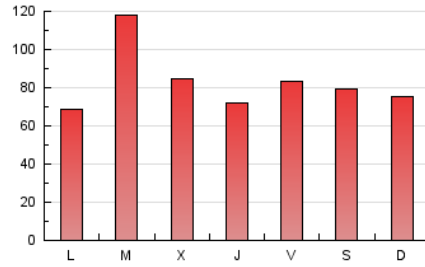

1. Cifras totales y promedios (Nacional e Internacional)

MES - AÑO	NAVEGADORES UNICOS	VISITAS	PAGINAS
Abril - 2026	93.209	171.521	247.944
PROMEDIO DIARIO	4.924	5.739	8.265
PROMEDIO LUNES-VIERNES	4.945	5.825	8.463
PROMEDIO SABADO-DOMINGO	4.865	5.504	7.721
PAGINAS / VISITAS	1,44		
DURACION MEDIA VISITAS	0:01:20		
TIEMPO INTERACCIÓN MEDIO	0:01:23		

2. Secciones (Nacional e Internacional)

	PAGINAS	%
HOME	9.803	3.95 %
RESTO	238.141	96.05 %

3. Por día del mes (Nacional e Internacional)

Día	N. únicos	Visitas	Páginas	Día	N. únicos	Visitas	Páginas	Día	N. únicos	Visitas	Páginas
1	2.535	2.932	4.123	11	9.038	10.228	14.547	21	15.626	19.043	28.751
2	2.519	2.986	4.280	12	8.470	9.548	13.533	22	9.065	10.871	16.178
3	2.846	3.497	4.975	13	7.129	8.255	11.443	23	6.731	8.242	12.560
4	1.832	2.042	2.870	14	5.407	6.096	8.468	24	3.322	4.035	5.956
5	4.234	4.813	6.794	15	4.356	4.901	6.842	25	2.504	2.998	4.331
6	2.633	2.996	4.271	16	4.310	4.852	6.912	26	3.934	4.420	6.038
7	2.061	2.322	3.352	17	3.574	3.938	5.785	27	3.216	3.792	5.529
8	1.751	1.986	2.872	18	6.594	7.460	10.005	28	3.844	4.411	6.504
9	2.630	3.004	4.391	19	2.314	2.525	3.650	29	6.840	8.163	12.279
10	10.105	11.971	16.674	20	3.783	4.328	6.132	30	4.516	5.527	7.899

4. Gráficas (Nacional e Internacional)

4.1 Por día de la semana (promedio)

N. únicos / Visitas (x 100)

Páginas (x 100)

4.2 Por franja horaria (promedio)

Visitas_ (x 1000)

Páginas (x 1000)

4.3 Por meses