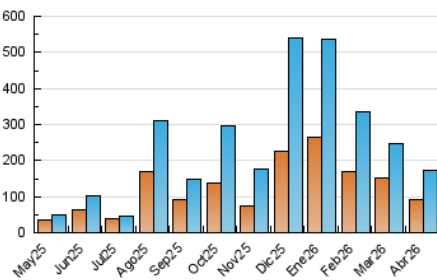

4.3 Por meses

N. únicos / Visitas (x 1000)