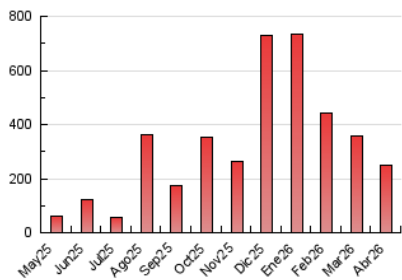

Páginas (x 1000)