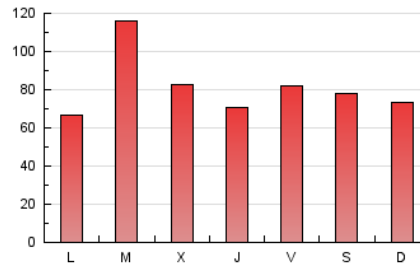

1. Cifras totales y promedios (Nacional)

MES - AÑO	NAVEGADORES UNICOS	VISITAS	PAGINAS
Abril - 2026	91.205	167.229	243.161
PROMEDIO DIARIO	4.820	5.605	8.105
PROMEDIO LUNES-VIERNES	4.835	5.685	8.293
PROMEDIO SABADO-DOMINGO	4.780	5.386	7.588
PAGINAS / VISITAS	1,45		
DURACION MEDIA VISITAS	0:01:21		
TIEMPO INTERACCIÓN MEDIO	0:01:25		

2. Secciones (Nacional)

	PAGINAS	%
HOME	8.915	3.67 %
RESTO	234.246	96.33 %

3. Por día del mes (Nacional)

Día	N. únicos	Visitas	Páginas	Día	N. únicos	Visitas	Páginas	Día	N. únicos	Visitas	Páginas
1	2.426	2.792	3.958	11	8.950	10.085	14.421	21	15.360	18.831	28.372
2	2.444	2.904	4.172	12	8.382	9.434	13.406	22	8.967	10.725	16.029
3	2.790	3.421	4.873	13	6.926	8.000	11.157	23	6.629	8.089	12.390
4	1.757	1.943	2.758	14	5.314	5.982	8.340	24	3.235	3.915	5.793
5	4.055	4.581	6.520	15	4.274	4.794	6.719	25	2.456	2.926	4.246
6	2.562	2.879	4.150	16	4.229	4.740	6.786	26	3.879	4.336	5.957
7	1.987	2.221	3.238	17	3.477	3.820	5.632	27	3.141	3.694	5.414
8	1.675	1.878	2.751	18	6.514	7.350	9.889	28	3.733	4.262	6.341
9	2.519	2.824	4.212	19	2.245	2.433	3.510	29	6.613	7.862	11.937
10	9.991	11.890	16.507	20	3.671	4.184	5.961	30	4.404	5.367	7.722

4. Gráficas (Nacional)

4.1 Por día de la semana (promedio)

N. únicos / Visitas (x 100)

Páginas (x 100)

4.2 Por franja horaria (promedio)

Visitas_ (x 1000)

Páginas (x 1000)

4.3 Por meses