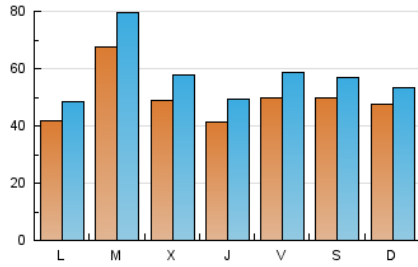

1. Cifras totales y promedios (Nacional e Internacional)

MES - AÑO	NAVEGADORES UNICOS	VISITAS	PAGINAS
Abril - 2026	93.209	171.521	247.944
PROMEDIO DIARIO	4.924	5.739	8.265
PROMEDIO LUNES-VIERNES	4.945	5.825	8.463
PROMEDIO SABADO-DOMINGO	4.865	5.504	7.721
PAGINAS / VISITAS	1,44		
DURACION MEDIA VISITAS	0:01:20		
TIEMPO INTERACCIÓN MEDIO	0:01:23		

2. Secciones (Nacional e Internacional)

	PAGINAS	%
HOME	9.803	3.95 %
RESTO	238.141	96.05 %

3. Por día del mes (Nacional e Internacional)

Día	N. únicos	Visitas	Páginas	Día	N. únicos	Visitas	Páginas	Día	N. únicos	Visitas	Páginas
1	2.535	2.932	4.123	11	9.038	10.228	14.547	21	15.626	19.043	28.751
2	2.519	2.986	4.280	12	8.470	9.548	13.533	22	9.065	10.871	16.178
3	2.846	3.497	4.975	13	7.129	8.255	11.443	23	6.731	8.242	12.560
4	1.832	2.042	2.870	14	5.407	6.096	8.468	24	3.322	4.035	5.956
5	4.234	4.813	6.794	15	4.356	4.901	6.842	25	2.504	2.998	4.331
6	2.633	2.996	4.271	16	4.310	4.852	6.912	26	3.934	4.420	6.038
7	2.061	2.322	3.352	17	3.574	3.938	5.785	27	3.216	3.792	5.529
8	1.751	1.986	2.872	18	6.594	7.460	10.005	28	3.844	4.411	6.504
9	2.630	3.004	4.391	19	2.314	2.525	3.650	29	6.840	8.163	12.279
10	10.105	11.971	16.674	20	3.783	4.328	6.132	30	4.516	5.527	7.899

4. Gráficas (Nacional e Internacional)

4.1 Por día de la semana (promedio)

N. únicos / Visitas (x 100)

Páginas (x 100)

4.2 Por franja horaria (promedio)

Visitas_ (x 1000)

Páginas (x 1000)

4.3 Por meses