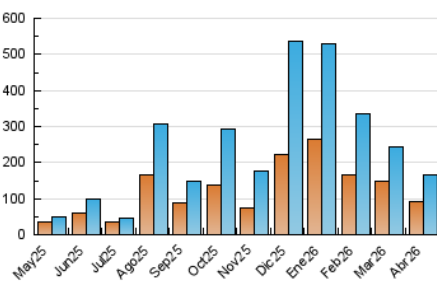

1. Cifras totales y promedios (Nacional)

MES - AÑO	NAVEGADORES UNICOS	VISITAS	PAGINAS
Abril - 2026	91.205	167.229	243.161
PROMEDIO DIARIO	4.820	5.605	8.105
PROMEDIO LUNES-VIERNES	4.835	5.685	8.293
PROMEDIO SABADO-DOMINGO	4.780	5.386	7.588
PAGINAS / VISITAS	1,45		
DURACION MEDIA VISITAS	0:01:21		
TIEMPO INTERACCIÓN MEDIO	0:01:25		

2. Secciones (Nacional)

	PAGINAS	%
HOME	8.915	3.67 %
RESTO	234.246	96.33 %

3. Por día del mes (Nacional)

Día	N. únicos	Visitas	Páginas	Día	N. únicos	Visitas	Páginas	Día	N. únicos	Visitas	Páginas
1	2.426	2.792	3.958	11	8.950	10.085	14.421	21	15.360	18.831	28.372
2	2.444	2.904	4.172	12	8.382	9.434	13.406	22	8.967	10.725	16.029
3	2.790	3.421	4.873	13	6.926	8.000	11.157	23	6.629	8.089	12.390
4	1.757	1.943	2.758	14	5.314	5.982	8.340	24	3.235	3.915	5.793
5	4.055	4.581	6.520	15	4.274	4.794	6.719	25	2.456	2.926	4.246
6	2.562	2.879	4.150	16	4.229	4.740	6.786	26	3.879	4.336	5.957
7	1.987	2.221	3.238	17	3.477	3.820	5.632	27	3.141	3.694	5.414
8	1.675	1.878	2.751	18	6.514	7.350	9.889	28	3.733	4.262	6.341
9	2.519	2.824	4.212	19	2.245	2.433	3.510	29	6.613	7.862	11.937
10	9.991	11.890	16.507	20	3.671	4.184	5.961	30	4.404	5.367	7.722

4. Gráficas (Nacional)

4.1 Por día de la semana (promedio)

N. únicos / Visitas (x 100)

Páginas (x 100)

4.2 Por franja horaria (promedio)

Visitas_ (x 1000)

Páginas (x 1000)

4.3 Por meses

N. únicos / Visitas (x 1000)

Páginas (x 1000)

5. Observaciones

Este Medio Electrónico de Comunicación ha sido medido por la herramienta Google Analytics de Google (GA4).

6. Definiciones básicas (Para más información ver Normas Técnicas para el Control de los Medios Electrónicos de Comunicación)