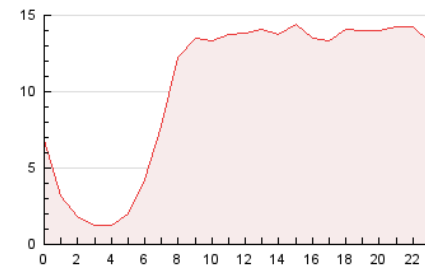

2. Secciones (Nacional e Internacional)

	PAGINAS	%
HOME	9.803	3.95 %
RESTO	238.141	96.05 %

3. Por día del mes (Nacional e Internacional)

Día	N. únicos	Visitas	Páginas	Día	N. únicos	Visitas	Páginas	Día	N. únicos	Visitas	Páginas
1	2.535	2.932	4.123	11	9.038	10.228	14.547	21	15.626	19.043	28.751
2	2.519	2.986	4.280	12	8.470	9.548	13.533	22	9.065	10.871	16.178
3	2.846	3.497	4.975	13	7.129	8.255	11.443	23	6.731	8.242	12.560
4	1.832	2.042	2.870	14	5.407	6.096	8.468	24	3.322	4.035	5.956
5	4.234	4.813	6.794	15	4.356	4.901	6.842	25	2.504	2.998	4.331
6	2.633	2.996	4.271	16	4.310	4.852	6.912	26	3.934	4.420	6.038
7	2.061	2.322	3.352	17	3.574	3.938	5.785	27	3.216	3.792	5.529
8	1.751	1.986	2.872	18	6.594	7.460	10.005	28	3.844	4.411	6.504
9	2.630	3.004	4.391	19	2.314	2.525	3.650	29	6.840	8.163	12.279
10	10.105	11.971	16.674	20	3.783	4.328	6.132	30	4.516	5.527	7.899

4. Gráficas (Nacional e Internacional)

4.1 Por día de la semana (promedio)

N. únicos / Visitas (x 100)

Páginas (x 100)

4.2 Por franja horaria (promedio)

Visitas_ (x 1000)

Páginas (x 1000)

4.3 Por meses