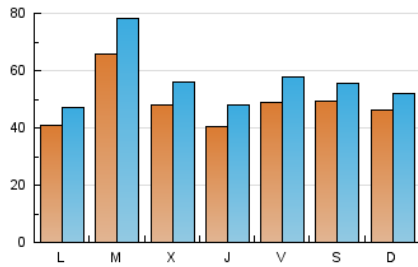

1. Cifras totales y promedios (Nacional)

MES - AÑO	NAVEGADORES UNICOS	VISITAS	PAGINAS
Abril - 2026	91.205	167.229	243.161
PROMEDIO DIARIO	4.820	5.605	8.105
PROMEDIO LUNES-VIERNES	4.835	5.685	8.293
PROMEDIO SABADO-DOMINGO	4.780	5.386	7.588
PAGINAS / VISITAS	1,45		
DURACION MEDIA VISITAS	0:01:21		
TIEMPO INTERACCIÓN MEDIO	0:01:25		

2. Secciones (Nacional)

	PAGINAS	%
HOME	8.915	3.67 %
RESTO	234.246	96.33 %

3. Por día del mes (Nacional)

Día	N. únicos	Visitas	Páginas	Día	N. únicos	Visitas	Páginas	Día	N. únicos	Visitas	Páginas
1	2.426	2.792	3.958	11	8.950	10.085	14.421	21	15.360	18.831	28.372
2	2.444	2.904	4.172	12	8.382	9.434	13.406	22	8.967	10.725	16.029
3	2.790	3.421	4.873	13	6.926	8.000	11.157	23	6.629	8.089	12.390
4	1.757	1.943	2.758	14	5.314	5.982	8.340	24	3.235	3.915	5.793
5	4.055	4.581	6.520	15	4.274	4.794	6.719	25	2.456	2.926	4.246
6	2.562	2.879	4.150	16	4.229	4.740	6.786	26	3.879	4.336	5.957
7	1.987	2.221	3.238	17	3.477	3.820	5.632	27	3.141	3.694	5.414
8	1.675	1.878	2.751	18	6.514	7.350	9.889	28	3.733	4.262	6.341
9	2.519	2.824	4.212	19	2.245	2.433	3.510	29	6.613	7.862	11.937
10	9.991	11.890	16.507	20	3.671	4.184	5.961	30	4.404	5.367	7.722

4. Gráficas (Nacional)

4.1 Por día de la semana (promedio)

N. únicos / Visitas (x 100)

Páginas (x 100)

4.2 Por franja horaria (promedio)

Visitas_ (x 1000)

Páginas (x 1000)

4.3 Por meses