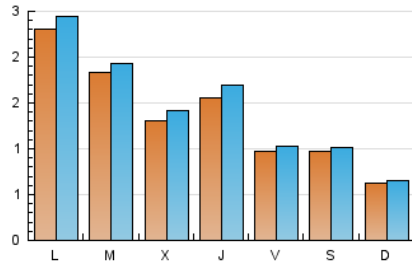

1. Cifras totales y promedios (Nacional)

MES - AÑO	NAVEGADORES UNICOS	VISITAS	PAGINAS
Junio - 2026	3.278	4.602	5.608
PROMEDIO DIARIO	141	150	187
PROMEDIO LUNES-VIERNES	164	174	217
PROMEDIO SABADO-DOMINGO	80	83	105
PAGINAS / VISITAS	1,25		
DURACION MEDIA VISITAS	0:00:44		
TIEMPO INTERACCIÓN MEDIO	0:00:16		

2. Secciones (Nacional)

	PAGINAS	%
HOME	435	7.76 %
RESTO	5.173	92.24 %

3. Por día del mes (Nacional)

Día	N. únicos	Visitas	Páginas	Día	N. únicos	Visitas	Páginas	Día	N. únicos	Visitas	Páginas
1	227	246	295	11	165	181	225	21	97	105	141
2	175	182	229	12	80	85	99	22	421	441	553
3	128	140	188	13	86	89	120	23	141	146	170
4	128	142	188	14	50	50	58	24	92	95	108
5	116	121	145	15	135	141	174	25	103	114	144
6	120	123	156	16	145	157	200	26	57	60	90
7	50	52	63	17	122	128	173	27	109	115	141
8	240	255	327	18	223	239	282	28	51	52	59
9	164	172	247	19	133	146	197	29	132	135	153
10	180	199	233	20	73	75	102	30	290	307	348

4. Gráficas (Nacional)

4.1 Por día de la semana (promedio)

N. únicos / Visitas (x 100)

Páginas (x 100)

4.2 Por franja horaria (promedio)

Visitas_ (x 1000)

Páginas (x 1000)

4.3 Por meses