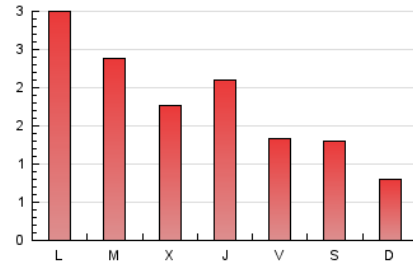

1. Cifras totales y promedios (Nacional)

MES - AÑO	NAVEGADORES UNICOS	VISITAS	PAGINAS
Junio - 2026	3.278	4.602	5.608
PROMEDIO DIARIO	141	150	187
PROMEDIO LUNES-VIERNES	164	174	217
PROMEDIO SABADO-DOMINGO	80	83	105
PAGINAS / VISITAS	1,25		
DURACION MEDIA VISITAS	0:00:44		
TIEMPO INTERACCIÓN MEDIO	0:00:16		

2. Secciones (Nacional)

	PAGINAS	%
HOME	435	7.76 %
RESTO	5.173	92.24 %

3. Por día del mes (Nacional)

Día	N. únicos	Visitas	Páginas	Día	N. únicos	Visitas	Páginas	Día	N. únicos	Visitas	Páginas
1	227	246	295	11	165	181	225	21	97	105	141
2	175	182	229	12	80	85	99	22	421	441	553
3	128	140	188	13	86	89	120	23	141	146	170
4	128	142	188	14	50	50	58	24	92	95	108
5	116	121	145	15	135	141	174	25	103	114	144
6	120	123	156	16	145	157	200	26	57	60	90
7	50	52	63	17	122	128	173	27	109	115	141
8	240	255	327	18	223	239	282	28	51	52	59
9	164	172	247	19	133	146	197	29	132	135	153
10	180	199	233	20	73	75	102	30	290	307	348

4. Gráficas (Nacional)

4.1 Por día de la semana (promedio)

N. únicos / Visitas (x 100)

Páginas (x 100)

4.2 Por franja horaria (promedio)

Visitas_ (x 1000)

Páginas (x 1000)

4.3 Por meses