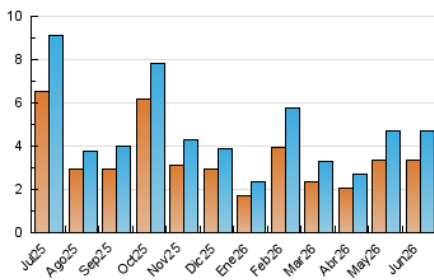

4.3 Por meses

N. únicos / Visitas (x 1000)