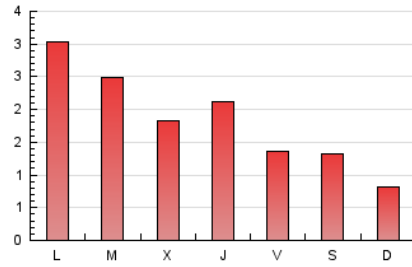

1. Cifras totales y promedios (Nacional e Internacional)

MES - AÑO	NAVEGADORES UNICOS	VISITAS	PAGINAS
Junio - 2026	3.367	4.698	5.732
PROMEDIO DIARIO	144	153	191
PROMEDIO LUNES-VIERNES	167	178	222
PROMEDIO SABADO-DOMINGO	81	85	107
PAGINAS / VISITAS	1,25		
DURACION MEDIA VISITAS	0:00:44		
TIEMPO INTERACCIÓN MEDIO	0:00:15		

2. Secciones (Nacional e Internacional)

	PAGINAS	%
HOME	443	7.73 %
RESTO	5.289	92.27 %

3. Por día del mes (Nacional e Internacional)

Día	N. únicos	Visitas	Páginas	Día	N. únicos	Visitas	Páginas	Día	N. únicos	Visitas	Páginas
1	227	246	295	11	165	181	225	21	97	105	141
2	176	183	230	12	81	86	100	22	424	444	557
3	137	149	197	13	87	90	121	23	143	148	172
4	132	146	192	14	50	50	58	24	94	97	110
5	128	133	156	15	136	142	175	25	105	116	146
6	124	127	160	16	151	163	223	26	57	60	90
7	57	59	70	17	123	129	174	27	110	116	142
8	249	264	336	18	224	240	283	28	52	53	60
9	172	180	268	19	133	146	197	29	132	135	153
10	196	215	249	20	74	76	103	30	291	308	349

4. Gráficas (Nacional e Internacional)

4.1 Por día de la semana (promedio)

N. únicos / Visitas (x 100)

Páginas (x 100)

4.2 Por franja horaria (promedio)

Visitas_ (x 1000)

Páginas (x 1000)

4.3 Por meses