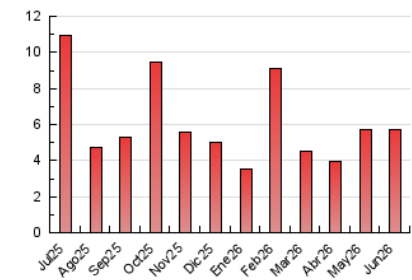

Páginas (x 1000)