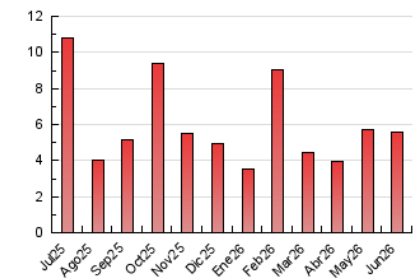

1. Cifras totales y promedios (Nacional)

MES - AÑO	NAVEGADORES UNICOS	VISITAS	PAGINAS
Junio - 2026	3.278	4.602	5.608
PROMEDIO DIARIO	141	150	187
PROMEDIO LUNES-VIERNES	164	174	217
PROMEDIO SABADO-DOMINGO	80	83	105
PAGINAS / VISITAS	1,25		
DURACION MEDIA VISITAS	0:00:44		
TIEMPO INTERACCIÓN MEDIO	0:00:16		

2. Secciones (Nacional)

	PAGINAS	%
HOME	435	7.76 %
RESTO	5.173	92.24 %

3. Por día del mes (Nacional)

Día	N. únicos	Visitas	Páginas	Día	N. únicos	Visitas	Páginas	Día	N. únicos	Visitas	Páginas
1	227	246	295	11	165	181	225	21	97	105	141
2	175	182	229	12	80	85	99	22	421	441	553
3	128	140	188	13	86	89	120	23	141	146	170
4	128	142	188	14	50	50	58	24	92	95	108
5	116	121	145	15	135	141	174	25	103	114	144
6	120	123	156	16	145	157	200	26	57	60	90
7	50	52	63	17	122	128	173	27	109	115	141
8	240	255	327	18	223	239	282	28	51	52	59
9	164	172	247	19	133	146	197	29	132	135	153
10	180	199	233	20	73	75	102	30	290	307	348

4. Gráficas (Nacional)

4.1 Por día de la semana (promedio)

N. únicos / Visitas (x 100)

Páginas (x 100)

4.2 Por franja horaria (promedio)

Visitas_ (x 1000)

Páginas (x 1000)

4.3 Por meses

N. únicos / Visitas (x 1000)

Páginas (x 1000)

5. Observaciones

Este Medio Electrónico de Comunicación ha sido medido por la herramienta Google Analytics de Google (GA4).

6. Definiciones básicas (Para más información ver Normas Técnicas para el Control de los Medios Electrónicos de Comunicación)