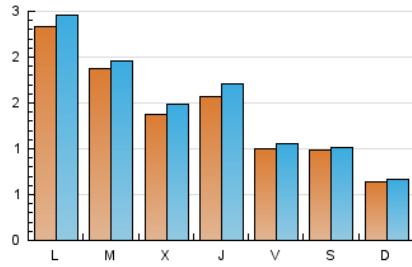

1. Cifras totales y promedios (Nacional e Internacional)

MES - AÑO	NAVEGADORES UNICOS	VISITAS	PAGINAS
Junio - 2026	3.367	4.698	5.732
PROMEDIO DIARIO	144	153	191
PROMEDIO LUNES-VIERNES	167	178	222
PROMEDIO SABADO-DOMINGO	81	85	107
PAGINAS / VISITAS	1,25		
DURACION MEDIA VISITAS	0:00:44		
TIEMPO INTERACCIÓN MEDIO	0:00:15		

2. Secciones (Nacional e Internacional)

	PAGINAS	%
HOME	443	7.73 %
RESTO	5.289	92.27 %

3. Por día del mes (Nacional e Internacional)

Día	N. únicos	Visitas	Páginas	Día	N. únicos	Visitas	Páginas	Día	N. únicos	Visitas	Páginas
1	227	246	295	11	165	181	225	21	97	105	141
2	176	183	230	12	81	86	100	22	424	444	557
3	137	149	197	13	87	90	121	23	143	148	172
4	132	146	192	14	50	50	58	24	94	97	110
5	128	133	156	15	136	142	175	25	105	116	146
6	124	127	160	16	151	163	223	26	57	60	90
7	57	59	70	17	123	129	174	27	110	116	142
8	249	264	336	18	224	240	283	28	52	53	60
9	172	180	268	19	133	146	197	29	132	135	153
10	196	215	249	20	74	76	103	30	291	308	349

4. Gráficas (Nacional e Internacional)

4.1 Por día de la semana (promedio)

N. únicos / Visitas (x 100)

Páginas (x 100)

4.2 Por franja horaria (promedio)

Visitas_ (x 1000)

Páginas (x 1000)

4.3 Por meses