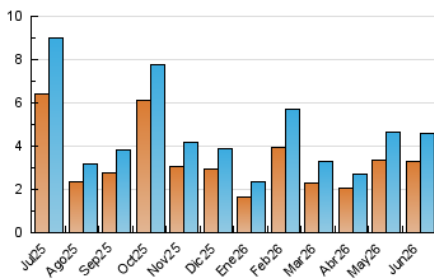

1. Cifras totales y promedios (Nacional)

MES - AÑO	NAVEGADORES UNICOS	VISITAS	PAGINAS
Junio - 2026	3.278	4.602	5.608
PROMEDIO DIARIO	141	150	187
PROMEDIO LUNES-VIERNES	164	174	217
PROMEDIO SABADO-DOMINGO	80	83	105
PAGINAS / VISITAS	1,25		
DURACION MEDIA VISITAS	0:00:44		
TIEMPO INTERACCIÓN MEDIO	0:00:16		

2. Secciones (Nacional)

	PAGINAS	%
HOME	435	7.76 %
RESTO	5.173	92.24 %

3. Por día del mes (Nacional)

Día	N. únicos	Visitas	Páginas	Día	N. únicos	Visitas	Páginas	Día	N. únicos	Visitas	Páginas
1	227	246	295	11	165	181	225	21	97	105	141
2	175	182	229	12	80	85	99	22	421	441	553
3	128	140	188	13	86	89	120	23	141	146	170
4	128	142	188	14	50	50	58	24	92	95	108
5	116	121	145	15	135	141	174	25	103	114	144
6	120	123	156	16	145	157	200	26	57	60	90
7	50	52	63	17	122	128	173	27	109	115	141
8	240	255	327	18	223	239	282	28	51	52	59
9	164	172	247	19	133	146	197	29	132	135	153
10	180	199	233	20	73	75	102	30	290	307	348

4. Gráficas (Nacional)

4.1 Por día de la semana (promedio)

N. únicos / Visitas (x 100)

Páginas (x 100)

4.2 Por franja horaria (promedio)

Visitas_ (x 1000)

Páginas (x 1000)

4.3 Por meses

N. únicos / Visitas (x 1000)

Páginas (x 1000)

5. Observaciones

Este Medio Electrónico de Comunicación ha sido medido por la herramienta Google Analytics de Google (GA4).

6. Definiciones básicas (Para más información ver Normas Técnicas para el Control de los Medios Electrónicos de Comunicación)