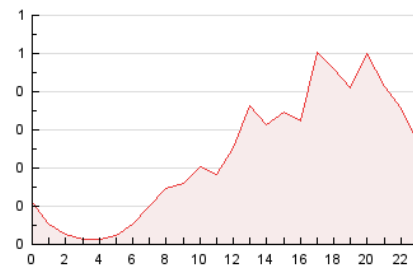

1. Cifras totales y promedios (Nacional)

MES - AÑO	NAVEGADORES UNICOS	VISITAS	PAGINAS
Junio - 2026	3.278	4.602	5.608
PROMEDIO DIARIO	141	150	187
PROMEDIO LUNES-VIERNES	164	174	217
PROMEDIO SABADO-DOMINGO	80	83	105
PAGINAS / VISITAS	1,25		
DURACION MEDIA VISITAS	0:00:44		
TIEMPO INTERACCIÓN MEDIO	0:00:16		

2. Secciones (Nacional)

	PAGINAS	%
HOME	435	7.76 %
RESTO	5.173	92.24 %

3. Por día del mes (Nacional)

Día	N. únicos	Visitas	Páginas	Día	N. únicos	Visitas	Páginas	Día	N. únicos	Visitas	Páginas
1	227	246	295	11	165	181	225	21	97	105	141
2	175	182	229	12	80	85	99	22	421	441	553
3	128	140	188	13	86	89	120	23	141	146	170
4	128	142	188	14	50	50	58	24	92	95	108
5	116	121	145	15	135	141	174	25	103	114	144
6	120	123	156	16	145	157	200	26	57	60	90
7	50	52	63	17	122	128	173	27	109	115	141
8	240	255	327	18	223	239	282	28	51	52	59
9	164	172	247	19	133	146	197	29	132	135	153
10	180	199	233	20	73	75	102	30	290	307	348

4. Gráficas (Nacional)

4.1 Por día de la semana (promedio)

N. únicos / Visitas (x 100)

Páginas (x 100)

4.2 Por franja horaria (promedio)

Visitas_ (x 1000)

Páginas (x 1000)

4.3 Por meses