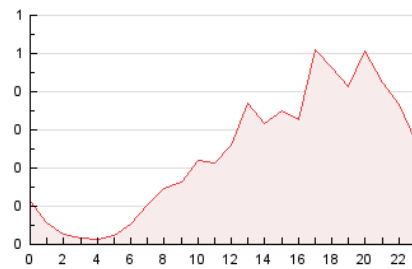

1. Cifras totales y promedios (Nacional e Internacional)

MES - AÑO	NAVEGADORES UNICOS	VISITAS	PAGINAS
Junio - 2026	3.367	4.698	5.732
PROMEDIO DIARIO	144	153	191
PROMEDIO LUNES-VIERNES	167	178	222
PROMEDIO SABADO-DOMINGO	81	85	107
PAGINAS / VISITAS	1,25		
DURACION MEDIA VISITAS	0:00:44		
TIEMPO INTERACCIÓN MEDIO	0:00:15		

2. Secciones (Nacional e Internacional)

	PAGINAS	%
HOME	443	7.73 %
RESTO	5.289	92.27 %

3. Por día del mes (Nacional e Internacional)

Día	N. únicos	Visitas	Páginas	Día	N. únicos	Visitas	Páginas	Día	N. únicos	Visitas	Páginas
1	227	246	295	11	165	181	225	21	97	105	141
2	176	183	230	12	81	86	100	22	424	444	557
3	137	149	197	13	87	90	121	23	143	148	172
4	132	146	192	14	50	50	58	24	94	97	110
5	128	133	156	15	136	142	175	25	105	116	146
6	124	127	160	16	151	163	223	26	57	60	90
7	57	59	70	17	123	129	174	27	110	116	142
8	249	264	336	18	224	240	283	28	52	53	60
9	172	180	268	19	133	146	197	29	132	135	153
10	196	215	249	20	74	76	103	30	291	308	349

4. Gráficas (Nacional e Internacional)

4.1 Por día de la semana (promedio)

N. únicos / Visitas (x 100)

Páginas (x 100)

4.2 Por franja horaria (promedio)

Visitas_ (x 1000)

Páginas (x 1000)

4.3 Por meses