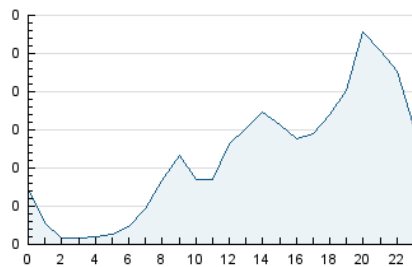

2. Secciones (Nacional)

	PAGINAS	%
HOME	647	16.37 %
RESTO	3.305	83.63 %

3. Por día del mes (Nacional)

Día	N. únicos	Visitas	Páginas	Día	N. únicos	Visitas	Páginas	Día	N. únicos	Visitas	Páginas
1	177	192	305	11	64	69	95	21	31	36	50
2	143	169	358	12	75	78	83	22	16	18	28
3	101	116	213	13	240	257	331	23	27	31	54
4	44	50	83	14	120	129	204	24	24	27	36
5	24	25	28	15	50	51	78	25	58	64	122
6	110	114	135	16	114	120	156	26	27	28	43
7	198	210	260	17	82	86	121	27	19	22	27
8	138	152	198	18	56	60	110	28	81	87	135
9	100	108	137	19	45	46	58	29	128	133	168
10	51	53	77	20	33	33	55	30	144	152	204

4. Gráficas (Nacional)

4.1 Por día de la semana (promedio)

N. únicos / Visitas (x 100)

Páginas (x 100)

4.2 Por franja horaria (promedio)

Visitas_ (x 1000)

Páginas (x 1000)

4.3 Por meses