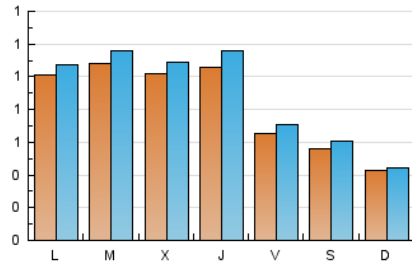

1. Cifras totales y promedios (Nacional)

MES - AÑO	NAVEGADORES UNICOS	VISITAS	PAGINAS
Abril - 2026	2.061	2.713	3.952
PROMEDIO DIARIO	84	91	132
PROMEDIO LUNES-VIERNES	97	104	151
PROMEDIO SABADO-DOMINGO	49	53	78
PAGINAS / VISITAS	1,46		
DURACION MEDIA VISITAS	0:01:05		
TIEMPO INTERACCIÓN MEDIO	0:00:24		

2. Secciones (Nacional)

	PAGINAS	%
HOME	647	16.37 %
RESTO	3.305	83.63 %

3. Por día del mes (Nacional)

Día	N. únicos	Visitas	Páginas	Día	N. únicos	Visitas	Páginas	Día	N. únicos	Visitas	Páginas
1	177	192	305	11	64	69	95	21	31	36	50
2	143	169	358	12	75	78	83	22	16	18	28
3	101	116	213	13	240	257	331	23	27	31	54
4	44	50	83	14	120	129	204	24	24	27	36
5	24	25	28	15	50	51	78	25	58	64	122
6	110	114	135	16	114	120	156	26	27	28	43
7	198	210	260	17	82	86	121	27	19	22	27
8	138	152	198	18	56	60	110	28	81	87	135
9	100	108	137	19	45	46	58	29	128	133	168
10	51	53	77	20	33	33	55	30	144	152	204

4. Gráficas (Nacional)

4.1 Por día de la semana (promedio)

N. únicos / Visitas (x 100)

Páginas (x 100)

4.2 Por franja horaria (promedio)

Visitas_ (x 1000)

Páginas (x 1000)

4.3 Por meses