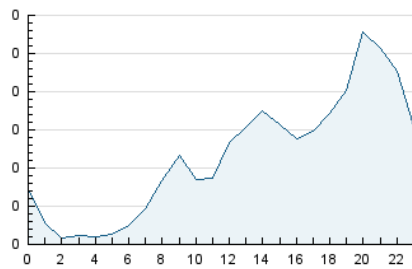

2. Secciones (Nacional e Internacional)

	PAGINAS	%
HOME	653	16.44 %
RESTO	3.318	83.56 %

3. Por día del mes (Nacional e Internacional)

Día	N. únicos	Visitas	Páginas	Día	N. únicos	Visitas	Páginas	Día	N. únicos	Visitas	Páginas
1	179	194	307	11	64	69	95	21	31	36	50
2	144	170	359	12	76	79	84	22	16	18	28
3	102	117	214	13	240	257	331	23	27	31	54
4	44	50	83	14	120	129	204	24	24	27	36
5	24	25	28	15	51	52	79	25	58	64	122
6	110	114	135	16	116	122	158	26	27	28	43
7	198	210	260	17	83	87	123	27	19	22	27
8	139	153	199	18	56	60	110	28	83	89	137
9	101	109	138	19	45	46	58	29	129	134	169
10	51	53	77	20	33	33	55	30	148	156	208

4. Gráficas (Nacional e Internacional)

4.1 Por día de la semana (promedio)

N. únicos / Visitas (x 100)

Páginas (x 100)

4.2 Por franja horaria (promedio)

Visitas_ (x 1000)

Páginas (x 1000)

4.3 Por meses