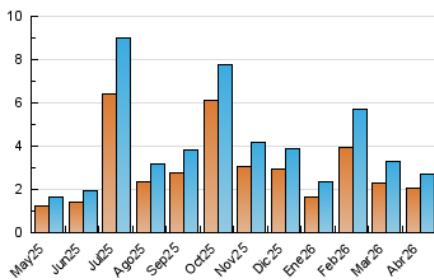

1. Cifras totales y promedios (Nacional)

MES - AÑO	NAVEGADORES UNICOS	VISITAS	PAGINAS
Abril - 2026	2.061	2.713	3.952
PROMEDIO DIARIO	84	91	132
PROMEDIO LUNES-VIERNES	97	104	151
PROMEDIO SABADO-DOMINGO	49	53	78
PAGINAS / VISITAS	1,46		
DURACION MEDIA VISITAS	0:01:05		
TIEMPO INTERACCIÓN MEDIO	0:00:24		

2. Secciones (Nacional)

	PAGINAS	%
HOME	647	16.37 %
RESTO	3.305	83.63 %

3. Por día del mes (Nacional)

Día	N. únicos	Visitas	Páginas	Día	N. únicos	Visitas	Páginas	Día	N. únicos	Visitas	Páginas
1	177	192	305	11	64	69	95	21	31	36	50
2	143	169	358	12	75	78	83	22	16	18	28
3	101	116	213	13	240	257	331	23	27	31	54
4	44	50	83	14	120	129	204	24	24	27	36
5	24	25	28	15	50	51	78	25	58	64	122
6	110	114	135	16	114	120	156	26	27	28	43
7	198	210	260	17	82	86	121	27	19	22	27
8	138	152	198	18	56	60	110	28	81	87	135
9	100	108	137	19	45	46	58	29	128	133	168
10	51	53	77	20	33	33	55	30	144	152	204

4. Gráficas (Nacional)

4.1 Por día de la semana (promedio)

N. únicos / Visitas (x 100)

Páginas (x 100)

4.2 Por franja horaria (promedio)

Visitas_ (x 1000)

Páginas (x 1000)

4.3 Por meses

N. únicos / Visitas (x 1000)

Páginas (x 1000)

5. Observaciones

Este Medio Electrónico de Comunicación ha sido medido por la herramienta Google Analytics de Google (GA4).

6. Definiciones básicas (Para más información ver Normas Técnicas para el Control de los Medios Electrónicos de Comunicación)