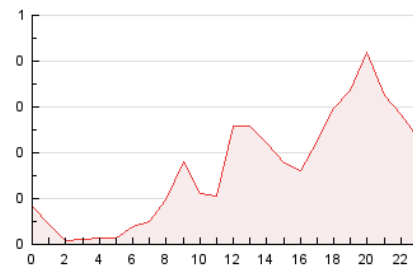

2. Secciones (Nacional)

	PAGINAS	%
HOME	647	16.37 %
RESTO	3.305	83.63 %

3. Por día del mes (Nacional)

Día	N. únicos	Visitas	Páginas	Día	N. únicos	Visitas	Páginas	Día	N. únicos	Visitas	Páginas
1	177	192	305	11	64	69	95	21	31	36	50
2	143	169	358	12	75	78	83	22	16	18	28
3	101	116	213	13	240	257	331	23	27	31	54
4	44	50	83	14	120	129	204	24	24	27	36
5	24	25	28	15	50	51	78	25	58	64	122
6	110	114	135	16	114	120	156	26	27	28	43
7	198	210	260	17	82	86	121	27	19	22	27
8	138	152	198	18	56	60	110	28	81	87	135
9	100	108	137	19	45	46	58	29	128	133	168
10	51	53	77	20	33	33	55	30	144	152	204

4. Gráficas (Nacional)

4.1 Por día de la semana (promedio)

N. únicos / Visitas (x 100)

Páginas (x 100)

4.2 Por franja horaria (promedio)

Visitas_ (x 1000)

Páginas (x 1000)

4.3 Por meses