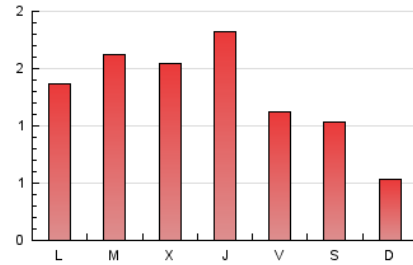

1. Cifras totales y promedios (Nacional)

MES - AÑO	NAVEGADORES UNICOS	VISITAS	PAGINAS
Abril - 2026	2.061	2.713	3.952
PROMEDIO DIARIO	84	91	132
PROMEDIO LUNES-VIERNES	97	104	151
PROMEDIO SABADO-DOMINGO	49	53	78
PAGINAS / VISITAS	1,46		
DURACION MEDIA VISITAS	0:01:05		
TIEMPO INTERACCIÓN MEDIO	0:00:24		

2. Secciones (Nacional)

	PAGINAS	%
HOME	647	16.37 %
RESTO	3.305	83.63 %

3. Por día del mes (Nacional)

Día	N. únicos	Visitas	Páginas	Día	N. únicos	Visitas	Páginas	Día	N. únicos	Visitas	Páginas
1	177	192	305	11	64	69	95	21	31	36	50
2	143	169	358	12	75	78	83	22	16	18	28
3	101	116	213	13	240	257	331	23	27	31	54
4	44	50	83	14	120	129	204	24	24	27	36
5	24	25	28	15	50	51	78	25	58	64	122
6	110	114	135	16	114	120	156	26	27	28	43
7	198	210	260	17	82	86	121	27	19	22	27
8	138	152	198	18	56	60	110	28	81	87	135
9	100	108	137	19	45	46	58	29	128	133	168
10	51	53	77	20	33	33	55	30	144	152	204

4. Gráficas (Nacional)

4.1 Por día de la semana (promedio)

N. únicos / Visitas (x 100)

Páginas (x 100)

4.2 Por franja horaria (promedio)

Visitas_ (x 1000)

Páginas (x 1000)

4.3 Por meses