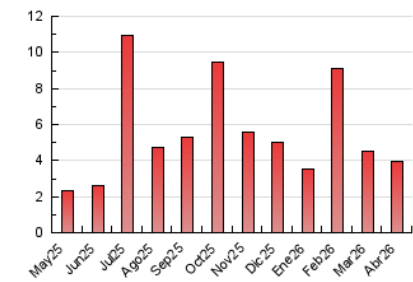

Páginas (x 1000)