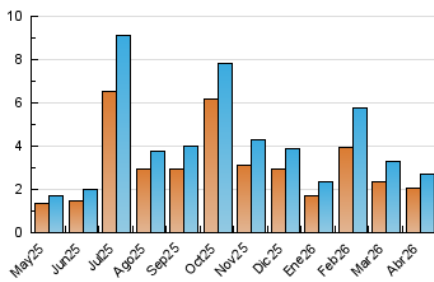

4.3 Por meses

N. únicos / Visitas (x 1000)