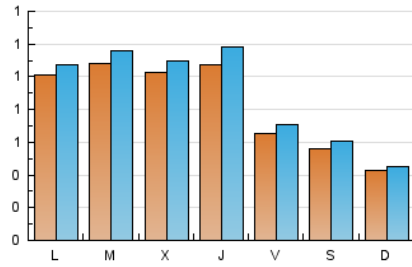

1. Cifras totales y promedios (Nacional e Internacional)

MES - AÑO	NAVEGADORES UNICOS	VISITAS	PAGINAS
Abril - 2026	2.079	2.731	3.971
PROMEDIO DIARIO	85	91	132
PROMEDIO LUNES-VIERNES	97	105	152
PROMEDIO SABADO-DOMINGO	49	53	78
PAGINAS / VISITAS	1,45		
DURACION MEDIA VISITAS	0:01:05		
TIEMPO INTERACCIÓN MEDIO	0:00:24		

2. Secciones (Nacional e Internacional)

	PAGINAS	%
HOME	653	16.44 %
RESTO	3.318	83.56 %

3. Por día del mes (Nacional e Internacional)

Día	N. únicos	Visitas	Páginas	Día	N. únicos	Visitas	Páginas	Día	N. únicos	Visitas	Páginas
1	179	194	307	11	64	69	95	21	31	36	50
2	144	170	359	12	76	79	84	22	16	18	28
3	102	117	214	13	240	257	331	23	27	31	54
4	44	50	83	14	120	129	204	24	24	27	36
5	24	25	28	15	51	52	79	25	58	64	122
6	110	114	135	16	116	122	158	26	27	28	43
7	198	210	260	17	83	87	123	27	19	22	27
8	139	153	199	18	56	60	110	28	83	89	137
9	101	109	138	19	45	46	58	29	129	134	169
10	51	53	77	20	33	33	55	30	148	156	208

4. Gráficas (Nacional e Internacional)

4.1 Por día de la semana (promedio)

N. únicos / Visitas (x 100)

Páginas (x 100)

4.2 Por franja horaria (promedio)

Visitas_ (x 1000)

Páginas (x 1000)

4.3 Por meses