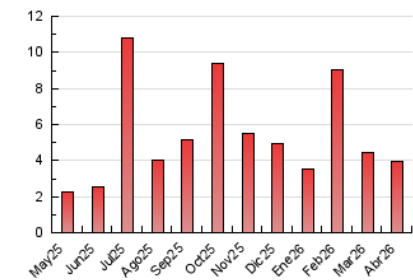

1. Cifras totales y promedios (Nacional)

MES - AÑO	NAVEGADORES UNICOS	VISITAS	PAGINAS
Abril - 2026	2.061	2.713	3.952
PROMEDIO DIARIO	84	91	132
PROMEDIO LUNES-VIERNES	97	104	151
PROMEDIO SABADO-DOMINGO	49	53	78
PAGINAS / VISITAS	1,46		
DURACION MEDIA VISITAS	0:01:05		
TIEMPO INTERACCIÓN MEDIO	0:00:24		

2. Secciones (Nacional)

	PAGINAS	%
HOME	647	16.37 %
RESTO	3.305	83.63 %

3. Por día del mes (Nacional)

Día	N. únicos	Visitas	Páginas	Día	N. únicos	Visitas	Páginas	Día	N. únicos	Visitas	Páginas
1	177	192	305	11	64	69	95	21	31	36	50
2	143	169	358	12	75	78	83	22	16	18	28
3	101	116	213	13	240	257	331	23	27	31	54
4	44	50	83	14	120	129	204	24	24	27	36
5	24	25	28	15	50	51	78	25	58	64	122
6	110	114	135	16	114	120	156	26	27	28	43
7	198	210	260	17	82	86	121	27	19	22	27
8	138	152	198	18	56	60	110	28	81	87	135
9	100	108	137	19	45	46	58	29	128	133	168
10	51	53	77	20	33	33	55	30	144	152	204

4. Gráficas (Nacional)

4.1 Por día de la semana (promedio)

N. únicos / Visitas (x 100)

Páginas (x 100)

4.2 Por franja horaria (promedio)

Visitas_ (x 1000)

Páginas (x 1000)

4.3 Por meses

N. únicos / Visitas (x 1000)

Páginas (x 1000)

5. Observaciones

Este Medio Electrónico de Comunicación ha sido medido por la herramienta Google Analytics de Google (GA4).

6. Definiciones básicas (Para más información ver Normas Técnicas para el Control de los Medios Electrónicos de Comunicación)