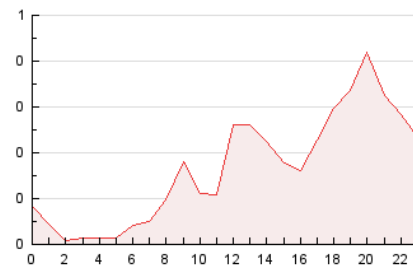

2. Secciones (Nacional e Internacional)

	PAGINAS	%
HOME	653	16.44 %
RESTO	3.318	83.56 %

3. Por día del mes (Nacional e Internacional)

Día	N. únicos	Visitas	Páginas	Día	N. únicos	Visitas	Páginas	Día	N. únicos	Visitas	Páginas
1	179	194	307	11	64	69	95	21	31	36	50
2	144	170	359	12	76	79	84	22	16	18	28
3	102	117	214	13	240	257	331	23	27	31	54
4	44	50	83	14	120	129	204	24	24	27	36
5	24	25	28	15	51	52	79	25	58	64	122
6	110	114	135	16	116	122	158	26	27	28	43
7	198	210	260	17	83	87	123	27	19	22	27
8	139	153	199	18	56	60	110	28	83	89	137
9	101	109	138	19	45	46	58	29	129	134	169
10	51	53	77	20	33	33	55	30	148	156	208

4. Gráficas (Nacional e Internacional)

4.1 Por día de la semana (promedio)

N. únicos / Visitas (x 100)

Páginas (x 100)

4.2 Por franja horaria (promedio)

Visitas_ (x 1000)

Páginas (x 1000)

4.3 Por meses