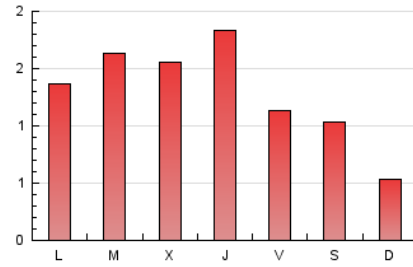

1. Cifras totales y promedios (Nacional e Internacional)

MES - AÑO	NAVEGADORES UNICOS	VISITAS	PAGINAS
Abril - 2026	2.079	2.731	3.971
PROMEDIO DIARIO	85	91	132
PROMEDIO LUNES-VIERNES	97	105	152
PROMEDIO SABADO-DOMINGO	49	53	78
PAGINAS / VISITAS	1,45		
DURACION MEDIA VISITAS	0:01:05		
TIEMPO INTERACCIÓN MEDIO	0:00:24		

2. Secciones (Nacional e Internacional)

	PAGINAS	%
HOME	653	16.44 %
RESTO	3.318	83.56 %

3. Por día del mes (Nacional e Internacional)

Día	N. únicos	Visitas	Páginas	Día	N. únicos	Visitas	Páginas	Día	N. únicos	Visitas	Páginas
1	179	194	307	11	64	69	95	21	31	36	50
2	144	170	359	12	76	79	84	22	16	18	28
3	102	117	214	13	240	257	331	23	27	31	54
4	44	50	83	14	120	129	204	24	24	27	36
5	24	25	28	15	51	52	79	25	58	64	122
6	110	114	135	16	116	122	158	26	27	28	43
7	198	210	260	17	83	87	123	27	19	22	27
8	139	153	199	18	56	60	110	28	83	89	137
9	101	109	138	19	45	46	58	29	129	134	169
10	51	53	77	20	33	33	55	30	148	156	208

4. Gráficas (Nacional e Internacional)

4.1 Por día de la semana (promedio)

N. únicos / Visitas (x 100)

Páginas (x 100)

4.2 Por franja horaria (promedio)

Visitas_ (x 1000)

Páginas (x 1000)

4.3 Por meses