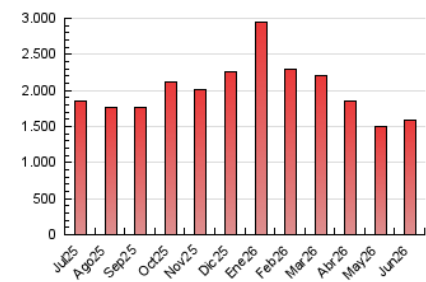

Páginas (x 1000)