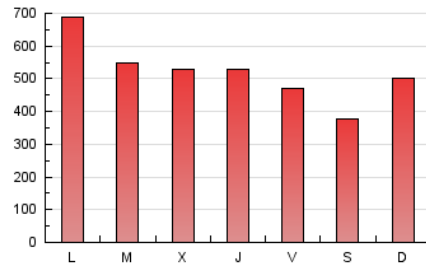

1. Cifras totales y promedios (Nacional e Internacional)

MES - AÑO	NAVEGADORES UNICOS	VISITAS	PAGINAS
Junio - 2026	164.081	846.462	1.581.085
PROMEDIO DIARIO	16.284	27.705	52.703
PROMEDIO LUNES-VIERNES	17.040	29.164	55.909
PROMEDIO SABADO-DOMINGO	14.206	23.693	43.887
PAGINAS / VISITAS	1,90		
DURACION MEDIA VISITAS	0:03:33		
TIEMPO INTERACCIÓN MEDIO	0:05:53		

2. Secciones (Nacional e Internacional)

	PAGINAS	%
HOME	568.961	35.99 %
RESTO	1.012.124	64.01 %

3. Por día del mes (Nacional e Internacional)

Día	N. únicos	Visitas	Páginas	Día	N. únicos	Visitas	Páginas	Día	N. únicos	Visitas	Páginas
1	18.975	28.196	57.080	11	13.518	21.993	44.004	21	17.110	32.881	58.605
2	16.761	26.000	53.511	12	13.410	21.556	41.261	22	20.856	41.766	81.450
3	13.640	22.078	45.212	13	9.783	15.284	31.279	23	17.044	30.900	60.150
4	13.221	21.392	45.534	14	13.860	21.417	44.925	24	18.520	35.968	65.313
5	12.753	20.018	42.835	15	25.169	40.621	84.717	25	15.646	31.342	55.238
6	11.713	17.303	37.624	16	18.134	28.776	57.514	26	13.987	27.532	51.542
7	18.042	26.656	49.754	17	15.566	30.142	52.877	27	13.890	25.496	42.899
8	19.965	30.288	59.682	18	23.752	38.721	66.529	28	16.599	28.583	47.142
9	15.655	25.489	49.616	19	17.539	30.220	53.220	29	21.324	36.654	60.878
10	14.018	22.715	48.892	20	12.647	21.923	38.864	30	15.436	29.238	52.938

4. Gráficas (Nacional e Internacional)

4.1 Por día de la semana (promedio)

N. únicos / Visitas (x 100)

Páginas (x 100)

4.2 Por franja horaria (promedio)

Visitas_ (x 1000)

Páginas (x 1000)

4.3 Por meses