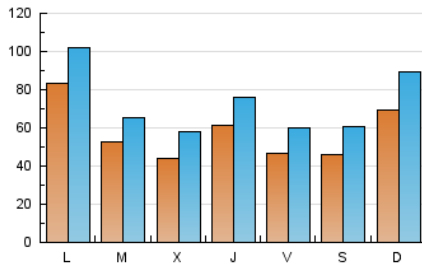

1. Cifras totales y promedios (Nacional)

MES - AÑO	NAVEGADORES UNICOS	VISITAS	PAGINAS
Junio - 2026	87.093	219.830	318.762
PROMEDIO DIARIO	5.826	7.363	10.625
PROMEDIO LUNES-VIERNES	5.841	7.319	10.484
PROMEDIO SABADO-DOMINGO	5.784	7.483	11.015
PAGINAS / VISITAS	1,44		
DURACION MEDIA VISITAS	0:02:01		
TIEMPO INTERACCIÓN MEDIO	0:01:35		

2. Secciones (Nacional)

	PAGINAS	%
HOME	67.990	21.33 %
RESTO	250.772	78.67 %

3. Por día del mes (Nacional)

Día	N. únicos	Visitas	Páginas	Día	N. únicos	Visitas	Páginas	Día	N. únicos	Visitas	Páginas
1	8.133	9.537	13.492	11	3.492	4.193	6.859	21	5.281	7.504	11.114
2	6.044	7.066	10.677	12	3.594	4.517	6.754	22	5.805	8.181	12.121
3	4.478	5.509	8.692	13	2.880	3.758	6.179	23	5.603	7.586	10.892
4	3.797	4.799	7.655	14	4.565	5.737	9.702	24	5.919	8.269	12.071
5	3.902	4.970	8.244	15	9.224	11.165	15.663	25	4.854	6.749	9.567
6	4.700	5.776	10.110	16	5.551	6.537	9.252	26	4.002	5.641	8.378
7	9.322	11.283	16.046	17	3.712	5.038	7.277	27	5.695	7.718	10.817
8	8.377	9.876	14.443	18	12.267	14.552	17.500	28	8.603	11.117	14.496
9	4.252	5.330	8.376	19	7.198	8.823	11.920	29	10.008	12.080	14.937
10	3.503	4.419	7.496	20	5.224	6.971	9.658	30	4.784	6.190	8.374

4. Gráficas (Nacional)

4.1 Por día de la semana (promedio)

N. únicos / Visitas (x 100)

Páginas (x 100)

4.2 Por franja horaria (promedio)

Visitas_ (x 1000)

Páginas (x 1000)

4.3 Por meses