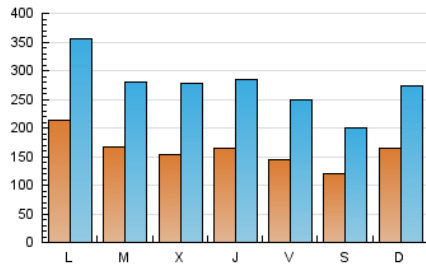

1. Cifras totales y promedios (Nacional e Internacional)

MES - AÑO	NAVEGADORES UNICOS	VISITAS	PAGINAS
Junio - 2026	164.081	846.462	1.581.085
PROMEDIO DIARIO	16.284	27.705	52.703
PROMEDIO LUNES-VIERNES	17.040	29.164	55.909
PROMEDIO SABADO-DOMINGO	14.206	23.693	43.887
PAGINAS / VISITAS	1,90		
DURACION MEDIA VISITAS	0:03:33		
TIEMPO INTERACCIÓN MEDIO	0:05:53		

2. Secciones (Nacional e Internacional)

	PAGINAS	%
HOME	568.961	35.99 %
RESTO	1.012.124	64.01 %

3. Por día del mes (Nacional e Internacional)

Día	N. únicos	Visitas	Páginas	Día	N. únicos	Visitas	Páginas	Día	N. únicos	Visitas	Páginas
1	18.975	28.196	57.080	11	13.518	21.993	44.004	21	17.110	32.881	58.605
2	16.761	26.000	53.511	12	13.410	21.556	41.261	22	20.856	41.766	81.450
3	13.640	22.078	45.212	13	9.783	15.284	31.279	23	17.044	30.900	60.150
4	13.221	21.392	45.534	14	13.860	21.417	44.925	24	18.520	35.968	65.313
5	12.753	20.018	42.835	15	25.169	40.621	84.717	25	15.646	31.342	55.238
6	11.713	17.303	37.624	16	18.134	28.776	57.514	26	13.987	27.532	51.542
7	18.042	26.656	49.754	17	15.566	30.142	52.877	27	13.890	25.496	42.899
8	19.965	30.288	59.682	18	23.752	38.721	66.529	28	16.599	28.583	47.142
9	15.655	25.489	49.616	19	17.539	30.220	53.220	29	21.324	36.654	60.878
10	14.018	22.715	48.892	20	12.647	21.923	38.864	30	15.436	29.238	52.938

4. Gráficas (Nacional e Internacional)

4.1 Por día de la semana (promedio)

N. únicos / Visitas (x 100)

Páginas (x 100)

4.2 Por franja horaria (promedio)

Visitas_ (x 1000)

Páginas (x 1000)

4.3 Por meses