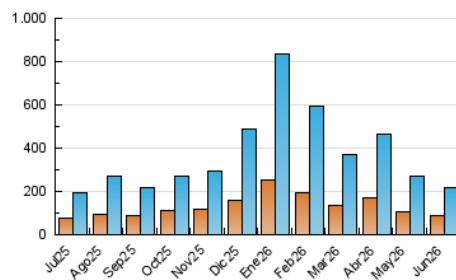

1. Cifras totales y promedios (Nacional)

MES - AÑO	NAVEGADORES UNICOS	VISITAS	PAGINAS
Junio - 2026	87.093	219.830	318.762
PROMEDIO DIARIO	5.826	7.363	10.625
PROMEDIO LUNES-VIERNES	5.841	7.319	10.484
PROMEDIO SABADO-DOMINGO	5.784	7.483	11.015
PAGINAS / VISITAS	1,44		
DURACION MEDIA VISITAS	0:02:01		
TIEMPO INTERACCIÓN MEDIO	0:01:35		

2. Secciones (Nacional)

	PAGINAS	%
HOME	67.990	21.33 %
RESTO	250.772	78.67 %

3. Por día del mes (Nacional)

Día	N. únicos	Visitas	Páginas	Día	N. únicos	Visitas	Páginas	Día	N. únicos	Visitas	Páginas
1	8.133	9.537	13.492	11	3.492	4.193	6.859	21	5.281	7.504	11.114
2	6.044	7.066	10.677	12	3.594	4.517	6.754	22	5.805	8.181	12.121
3	4.478	5.509	8.692	13	2.880	3.758	6.179	23	5.603	7.586	10.892
4	3.797	4.799	7.655	14	4.565	5.737	9.702	24	5.919	8.269	12.071
5	3.902	4.970	8.244	15	9.224	11.165	15.663	25	4.854	6.749	9.567
6	4.700	5.776	10.110	16	5.551	6.537	9.252	26	4.002	5.641	8.378
7	9.322	11.283	16.046	17	3.712	5.038	7.277	27	5.695	7.718	10.817
8	8.377	9.876	14.443	18	12.267	14.552	17.500	28	8.603	11.117	14.496
9	4.252	5.330	8.376	19	7.198	8.823	11.920	29	10.008	12.080	14.937
10	3.503	4.419	7.496	20	5.224	6.971	9.658	30	4.784	6.190	8.374

4. Gráficas (Nacional)

4.1 Por día de la semana (promedio)

N. únicos / Visitas (x 100)

Páginas (x 100)

4.2 Por franja horaria (promedio)

Visitas_ (x 1000)

Páginas (x 1000)

4.3 Por meses

N. únicos / Visitas (x 1000)

Páginas (x 1000)

5. Observaciones

Este Medio Electrónico de Comunicación ha sido medido por la herramienta Google Analytics de Google (GA4).

6. Definiciones básicas (Para más información ver Normas Técnicas para el Control de los Medios Electrónicos de Comunicación)