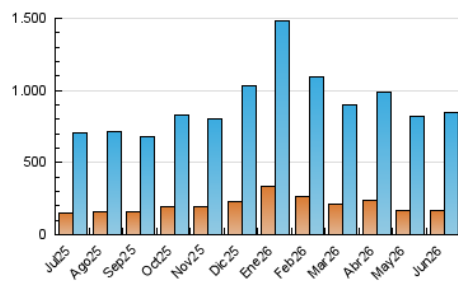

4.3 Por meses

N. únicos / Visitas (x 1000)