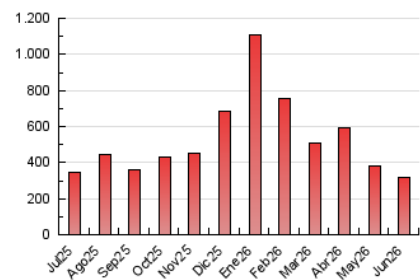

1. Cifras totales y promedios (Nacional)

MES - AÑO	NAVEGADORES UNICOS	VISITAS	PAGINAS
Junio - 2026	87.093	219.830	318.762
PROMEDIO DIARIO	5.826	7.363	10.625
PROMEDIO LUNES-VIERNES	5.841	7.319	10.484
PROMEDIO SABADO-DOMINGO	5.784	7.483	11.015
PAGINAS / VISITAS	1,44		
DURACION MEDIA VISITAS	0:02:01		
TIEMPO INTERACCIÓN MEDIO	0:01:35		

2. Secciones (Nacional)

	PAGINAS	%
HOME	67.990	21.33 %
RESTO	250.772	78.67 %

3. Por día del mes (Nacional)

Día	N. únicos	Visitas	Páginas	Día	N. únicos	Visitas	Páginas	Día	N. únicos	Visitas	Páginas
1	8.133	9.537	13.492	11	3.492	4.193	6.859	21	5.281	7.504	11.114
2	6.044	7.066	10.677	12	3.594	4.517	6.754	22	5.805	8.181	12.121
3	4.478	5.509	8.692	13	2.880	3.758	6.179	23	5.603	7.586	10.892
4	3.797	4.799	7.655	14	4.565	5.737	9.702	24	5.919	8.269	12.071
5	3.902	4.970	8.244	15	9.224	11.165	15.663	25	4.854	6.749	9.567
6	4.700	5.776	10.110	16	5.551	6.537	9.252	26	4.002	5.641	8.378
7	9.322	11.283	16.046	17	3.712	5.038	7.277	27	5.695	7.718	10.817
8	8.377	9.876	14.443	18	12.267	14.552	17.500	28	8.603	11.117	14.496
9	4.252	5.330	8.376	19	7.198	8.823	11.920	29	10.008	12.080	14.937
10	3.503	4.419	7.496	20	5.224	6.971	9.658	30	4.784	6.190	8.374

4. Gráficas (Nacional)

4.1 Por día de la semana (promedio)

N. únicos / Visitas (x 100)

Páginas (x 100)

4.2 Por franja horaria (promedio)

Visitas_ (x 1000)

Páginas (x 1000)

4.3 Por meses

N. únicos / Visitas (x 1000)

Páginas (x 1000)

5. Observaciones

Este Medio Electrónico de Comunicación ha sido medido por la herramienta Google Analytics de Google (GA4).

6. Definiciones básicas (Para más información ver Normas Técnicas para el Control de los Medios Electrónicos de Comunicación)