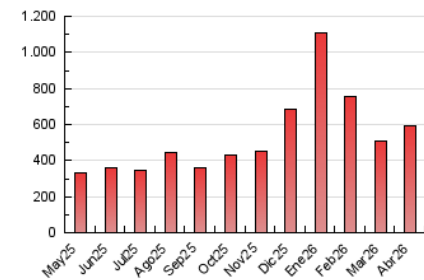

1. Cifras totales y promedios (Nacional)

MES - AÑO	NAVEGADORES UNICOS	VISITAS	PAGINAS
Abril - 2026	168.215	463.525	594.566
PROMEDIO DIARIO	13.222	15.169	19.819
PROMEDIO LUNES-VIERNES	12.724	14.574	19.103
PROMEDIO SABADO-DOMINGO	14.591	16.804	21.787
PAGINAS / VISITAS	1,31		
DURACION MEDIA VISITAS	0:01:25		
TIEMPO INTERACCIÓN MEDIO	0:00:50		

2. Secciones (Nacional)

	PAGINAS	%
HOME	78.375	13.18 %
RESTO	516.191	86.82 %

3. Por día del mes (Nacional)

Día	N. únicos	Visitas	Páginas	Día	N. únicos	Visitas	Páginas	Día	N. únicos	Visitas	Páginas
1	9.322	10.860	15.118	11	23.430	26.603	34.144	21	13.286	15.110	18.741
2	16.194	18.312	24.272	12	12.324	14.052	19.390	22	6.881	7.999	10.189
3	15.629	17.894	23.846	13	11.968	13.742	19.444	23	7.245	8.334	10.601
4	12.771	15.038	20.077	14	7.603	8.904	12.319	24	4.635	5.412	8.174
5	12.786	15.220	21.781	15	22.182	24.382	28.591	25	4.512	5.461	8.003
6	9.714	11.717	17.196	16	29.898	34.444	40.069	26	7.370	8.866	12.344
7	19.123	21.515	27.489	17	16.964	19.215	23.377	27	10.713	12.508	16.970
8	9.744	11.156	16.788	18	11.653	13.446	17.022	28	9.201	11.093	17.044
9	11.176	12.977	17.944	19	31.884	35.745	41.531	29	5.175	6.060	9.247
10	16.532	18.904	24.711	20	20.005	22.296	27.595	30	6.740	7.803	10.549

4. Gráficas (Nacional)

4.1 Por día de la semana (promedio)

N. únicos / Visitas (x 100)

Páginas (x 100)

4.2 Por franja horaria (promedio)

Visitas_ (x 1000)

Páginas (x 1000)

4.3 Por meses

N. únicos / Visitas (x 1000)

Páginas (x 1000)

5. Observaciones

Este Medio Electrónico de Comunicación ha sido medido por la herramienta Google Analytics de Google (GA4).

6. Definiciones básicas (Para más información ver Normas Técnicas para el Control de los Medios Electrónicos de Comunicación)