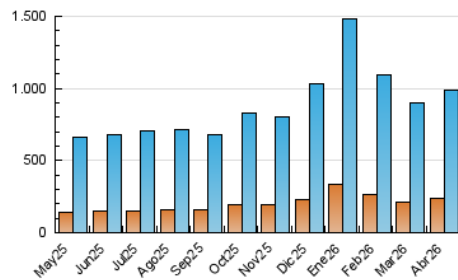

4.3 Por meses

N. únicos / Visitas (x 1000)