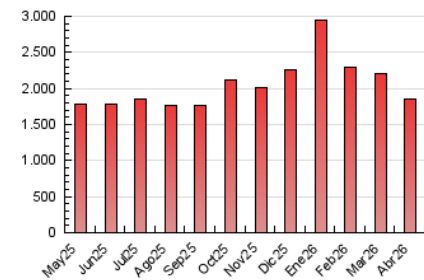

Páginas (x 1000)