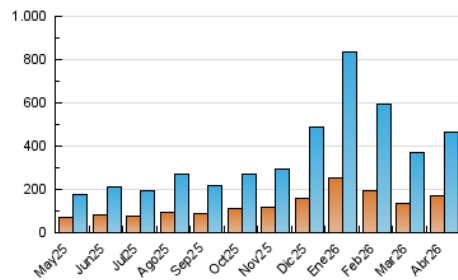

1. Cifras totales y promedios (Nacional)

MES - AÑO	NAVEGADORES UNICOS	VISITAS	PAGINAS
Abril - 2026	168.215	463.525	594.566
PROMEDIO DIARIO	13.222	15.169	19.819
PROMEDIO LUNES-VIERNES	12.724	14.574	19.103
PROMEDIO SABADO-DOMINGO	14.591	16.804	21.787
PAGINAS / VISITAS	1,31		
DURACION MEDIA VISITAS	0:01:25		
TIEMPO INTERACCIÓN MEDIO	0:00:50		

2. Secciones (Nacional)

	PAGINAS	%
HOME	78.375	13.18 %
RESTO	516.191	86.82 %

3. Por día del mes (Nacional)

Día	N. únicos	Visitas	Páginas	Día	N. únicos	Visitas	Páginas	Día	N. únicos	Visitas	Páginas
1	9.322	10.860	15.118	11	23.430	26.603	34.144	21	13.286	15.110	18.741
2	16.194	18.312	24.272	12	12.324	14.052	19.390	22	6.881	7.999	10.189
3	15.629	17.894	23.846	13	11.968	13.742	19.444	23	7.245	8.334	10.601
4	12.771	15.038	20.077	14	7.603	8.904	12.319	24	4.635	5.412	8.174
5	12.786	15.220	21.781	15	22.182	24.382	28.591	25	4.512	5.461	8.003
6	9.714	11.717	17.196	16	29.898	34.444	40.069	26	7.370	8.866	12.344
7	19.123	21.515	27.489	17	16.964	19.215	23.377	27	10.713	12.508	16.970
8	9.744	11.156	16.788	18	11.653	13.446	17.022	28	9.201	11.093	17.044
9	11.176	12.977	17.944	19	31.884	35.745	41.531	29	5.175	6.060	9.247
10	16.532	18.904	24.711	20	20.005	22.296	27.595	30	6.740	7.803	10.549

4. Gráficas (Nacional)

4.1 Por día de la semana (promedio)

N. únicos / Visitas (x 100)

Páginas (x 100)

4.2 Por franja horaria (promedio)

Visitas_ (x 1000)

Páginas (x 1000)

4.3 Por meses

N. únicos / Visitas (x 1000)

Páginas (x 1000)

5. Observaciones

Este Medio Electrónico de Comunicación ha sido medido por la herramienta Google Analytics de Google (GA4).

6. Definiciones básicas (Para más información ver Normas Técnicas para el Control de los Medios Electrónicos de Comunicación)