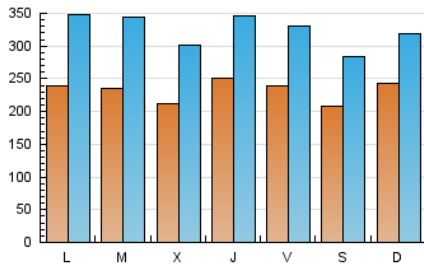

1. Cifras totales y promedios (Nacional e Internacional)

MES - AÑO	NAVEGADORES UNICOS	VISITAS	PAGINAS
Abril - 2026	239.525	990.564	1.855.731
PROMEDIO DIARIO	23.263	32.441	61.858
PROMEDIO LUNES-VIERNES	23.521	33.304	65.128
PROMEDIO SABADO-DOMINGO	22.556	30.069	52.866
PAGINAS / VISITAS	1,91		
DURACION MEDIA VISITAS	0:03:27		
TIEMPO INTERACCIÓN MEDIO	0:03:34		

2. Secciones (Nacional e Internacional)

	PAGINAS	%
HOME	657.357	35.42 %
RESTO	1.198.374	64.58 %

3. Por día del mes (Nacional e Internacional)

Día	N. únicos	Visitas	Páginas	Día	N. únicos	Visitas	Páginas	Día	N. únicos	Visitas	Páginas
1	19.212	28.443	66.702	11	30.418	39.218	66.654	21	23.041	32.923	54.024
2	25.779	33.700	70.438	12	19.653	26.595	49.667	22	17.326	25.500	47.276
3	22.796	30.777	56.022	13	23.075	35.323	69.345	23	19.456	28.446	53.609
4	19.391	26.210	48.052	14	18.291	27.266	53.109	24	17.113	26.743	54.131
5	19.561	26.775	51.293	15	33.336	43.489	70.175	25	12.663	19.480	37.239
6	17.109	24.453	49.182	16	41.468	54.255	83.003	26	17.251	25.312	48.682
7	28.453	37.089	74.751	17	29.084	39.496	65.935	27	24.735	37.604	74.895
8	18.917	26.624	64.982	18	20.917	28.435	49.659	28	24.608	40.099	103.027
9	20.660	29.353	68.003	19	40.591	48.529	71.678	29	17.622	26.314	59.542
10	26.654	35.560	74.424	20	30.685	41.567	69.970	30	18.035	27.657	50.262

4. Gráficas (Nacional e Internacional)

4.1 Por día de la semana (promedio)

N. únicos / Visitas (x 100)

Páginas (x 100)

4.2 Por franja horaria (promedio)

Visitas_ (x 1000)

Páginas (x 1000)

4.3 Por meses