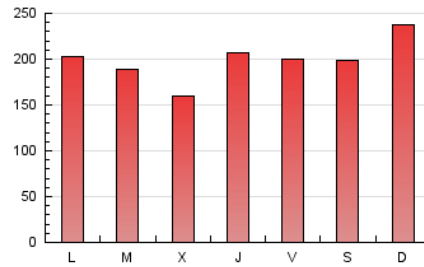

1. Cifras totales y promedios (Nacional)

MES - AÑO	NAVEGADORES UNICOS	VISITAS	PAGINAS
Abril - 2026	168.215	463.525	594.566
PROMEDIO DIARIO	13.222	15.169	19.819
PROMEDIO LUNES-VIERNES	12.724	14.574	19.103
PROMEDIO SABADO-DOMINGO	14.591	16.804	21.787
PAGINAS / VISITAS	1,31		
DURACION MEDIA VISITAS	0:01:25		
TIEMPO INTERACCIÓN MEDIO	0:00:50		

2. Secciones (Nacional)

	PAGINAS	%
HOME	78.375	13.18 %
RESTO	516.191	86.82 %

3. Por día del mes (Nacional)

Día	N. únicos	Visitas	Páginas	Día	N. únicos	Visitas	Páginas	Día	N. únicos	Visitas	Páginas
1	9.322	10.860	15.118	11	23.430	26.603	34.144	21	13.286	15.110	18.741
2	16.194	18.312	24.272	12	12.324	14.052	19.390	22	6.881	7.999	10.189
3	15.629	17.894	23.846	13	11.968	13.742	19.444	23	7.245	8.334	10.601
4	12.771	15.038	20.077	14	7.603	8.904	12.319	24	4.635	5.412	8.174
5	12.786	15.220	21.781	15	22.182	24.382	28.591	25	4.512	5.461	8.003
6	9.714	11.717	17.196	16	29.898	34.444	40.069	26	7.370	8.866	12.344
7	19.123	21.515	27.489	17	16.964	19.215	23.377	27	10.713	12.508	16.970
8	9.744	11.156	16.788	18	11.653	13.446	17.022	28	9.201	11.093	17.044
9	11.176	12.977	17.944	19	31.884	35.745	41.531	29	5.175	6.060	9.247
10	16.532	18.904	24.711	20	20.005	22.296	27.595	30	6.740	7.803	10.549

4. Gráficas (Nacional)

4.1 Por día de la semana (promedio)

N. únicos / Visitas (x 100)

Páginas (x 100)

4.2 Por franja horaria (promedio)

Visitas_ (x 1000)

Páginas (x 1000)

4.3 Por meses