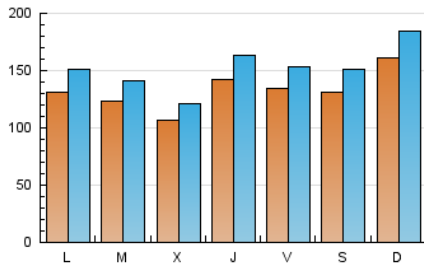

1. Cifras totales y promedios (Nacional)

MES - AÑO	NAVEGADORES UNICOS	VISITAS	PAGINAS
Abril - 2026	168.215	463.525	594.566
PROMEDIO DIARIO	13.222	15.169	19.819
PROMEDIO LUNES-VIERNES	12.724	14.574	19.103
PROMEDIO SABADO-DOMINGO	14.591	16.804	21.787
PAGINAS / VISITAS	1,31		
DURACION MEDIA VISITAS	0:01:25		
TIEMPO INTERACCIÓN MEDIO	0:00:50		

2. Secciones (Nacional)

	PAGINAS	%
HOME	78.375	13.18 %
RESTO	516.191	86.82 %

3. Por día del mes (Nacional)

Día	N. únicos	Visitas	Páginas	Día	N. únicos	Visitas	Páginas	Día	N. únicos	Visitas	Páginas
1	9.322	10.860	15.118	11	23.430	26.603	34.144	21	13.286	15.110	18.741
2	16.194	18.312	24.272	12	12.324	14.052	19.390	22	6.881	7.999	10.189
3	15.629	17.894	23.846	13	11.968	13.742	19.444	23	7.245	8.334	10.601
4	12.771	15.038	20.077	14	7.603	8.904	12.319	24	4.635	5.412	8.174
5	12.786	15.220	21.781	15	22.182	24.382	28.591	25	4.512	5.461	8.003
6	9.714	11.717	17.196	16	29.898	34.444	40.069	26	7.370	8.866	12.344
7	19.123	21.515	27.489	17	16.964	19.215	23.377	27	10.713	12.508	16.970
8	9.744	11.156	16.788	18	11.653	13.446	17.022	28	9.201	11.093	17.044
9	11.176	12.977	17.944	19	31.884	35.745	41.531	29	5.175	6.060	9.247
10	16.532	18.904	24.711	20	20.005	22.296	27.595	30	6.740	7.803	10.549

4. Gráficas (Nacional)

4.1 Por día de la semana (promedio)

N. únicos / Visitas (x 100)

Páginas (x 100)

4.2 Por franja horaria (promedio)

Visitas_ (x 1000)

Páginas (x 1000)

4.3 Por meses