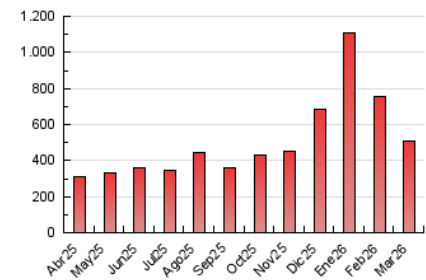

1. Cifras totales y promedios (Nacional)

MES - AÑO	NAVEGADORES UNICOS	VISITAS	PAGINAS
Marzo - 2026	138.120	369.096	505.970
PROMEDIO DIARIO	10.407	11.916	16.322
PROMEDIO LUNES-VIERNES	10.532	11.981	16.423
PROMEDIO SABADO-DOMINGO	10.103	11.759	16.073
PAGINAS / VISITAS	1,37		
DURACION MEDIA VISITAS	0:01:41		
TIEMPO INTERACCIÓN MEDIO	0:00:50		

2. Secciones (Nacional)

	PAGINAS	%
HOME	91.812	18.15 %
RESTO	414.158	81.85 %

3. Por día del mes (Nacional)

Día	N. únicos	Visitas	Páginas	Día	N. únicos	Visitas	Páginas	Día	N. únicos	Visitas	Páginas
1	11.323	13.229	18.219	11	16.072	18.455	23.887	21	7.282	8.409	11.995
2	12.477	14.556	19.172	12	10.736	12.279	16.368	22	8.191	9.587	13.141
3	10.225	11.605	15.954	13	13.947	16.640	22.807	23	15.497	17.241	22.236
4	8.686	9.895	13.789	14	12.025	13.914	19.191	24	7.747	8.467	11.911
5	17.120	19.148	24.477	15	19.712	22.569	28.281	25	4.043	4.743	7.682
6	15.069	17.380	21.810	16	10.878	11.968	16.347	26	18.336	19.548	26.036
7	9.171	10.599	14.188	17	7.826	8.863	13.140	27	9.457	10.337	14.681
8	7.293	8.526	11.753	18	5.167	6.104	9.775	28	6.727	7.854	11.755
9	7.633	8.981	13.010	19	7.068	8.387	11.575	29	9.201	11.144	16.132
10	8.751	9.881	14.261	20	5.439	6.437	9.944	30	10.435	12.028	16.988
								31	9.096	10.632	15.465

4. Gráficas (Nacional)

4.1 Por día de la semana (promedio)

N. únicos / Visitas (x 100)

Páginas (x 100)

4.2 Por franja horaria (promedio)

Visitas_ (x 1000)

Páginas (x 1000)

4.3 Por meses

N. únicos / Visitas (x 1000)

Páginas (x 1000)

5. Observaciones

Este Medio Electrónico de Comunicación ha sido medido por la herramienta Google Analytics de Google (GA4).

6. Definiciones básicas (Para más información ver Normas Técnicas para el Control de los Medios Electrónicos de Comunicación)