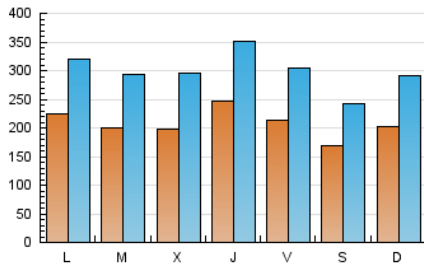

1. Cifras totales y promedios (Nacional e Internacional)

MES - AÑO	NAVEGADORES UNICOS	VISITAS	PAGINAS
Marzo - 2026	213.208	898.825	2.198.371
PROMEDIO DIARIO	20.741	29.947	70.872
PROMEDIO LUNES-VIERNES	21.529	31.189	76.963
PROMEDIO SABADO-DOMINGO	18.814	26.911	55.981
PAGINAS / VISITAS	2,37		
DURACION MEDIA VISITAS	0:05:35		
TIEMPO INTERACCIÓN MEDIO	0:04:14		

2. Secciones (Nacional e Internacional)

	PAGINAS	%
HOME	1.085.012	49.39 %
RESTO	1.112.012	50.61 %

3. Por día del mes (Nacional e Internacional)

Día	N. únicos	Visitas	Páginas	Día	N. únicos	Visitas	Páginas	Día	N. únicos	Visitas	Páginas
1	20.290	29.579	63.240	11	27.288	38.706	84.961	21	14.162	19.845	42.398
2	23.782	33.659	82.060	12	21.409	31.228	74.892	22	16.915	23.929	49.490
3	20.817	30.281	79.064	13	25.095	35.581	80.988	23	27.329	37.902	83.836
4	21.536	32.145	84.010	14	21.279	28.804	62.610	24	18.814	27.383	75.489
5	28.739	39.346	85.410	15	28.237	38.835	69.766	25	14.338	23.057	68.690
6	26.173	36.539	77.416	16	21.353	30.366	73.862	26	31.421	44.284	116.363
7	17.081	24.317	49.553	17	19.351	28.872	73.575	27	19.300	27.462	70.040
8	16.473	24.837	53.830	18	15.651	24.095	65.633	28	15.451	23.702	51.659
9	18.870	28.584	75.490	19	16.783	25.154	64.165	29	19.442	28.348	61.287
10	20.863	31.017	79.719	20	14.473	22.162	53.428	30	20.603	29.768	71.180
								31	19.660	28.577	72.920

4. Gráficas (Nacional e Internacional)

4.1 Por día de la semana (promedio)

N. únicos / Visitas (x 100)

Páginas (x 100)

4.2 Por franja horaria (promedio)

Visitas_ (x 1000)

Páginas (x 1000)

4.3 Por meses