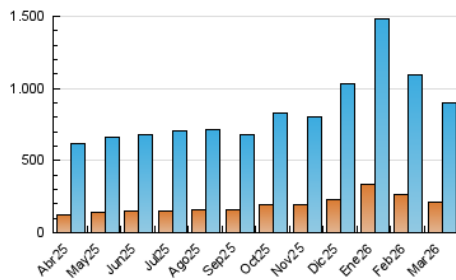

4.3 Por meses

N. únicos / Visitas (x 1000)