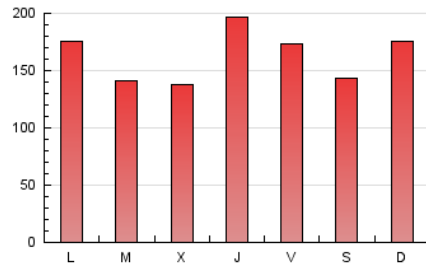

1. Cifras totales y promedios (Nacional)

MES - AÑO	NAVEGADORES UNICOS	VISITAS	PAGINAS
Marzo - 2026	138.120	369.096	505.970
PROMEDIO DIARIO	10.407	11.916	16.322
PROMEDIO LUNES-VIERNES	10.532	11.981	16.423
PROMEDIO SABADO-DOMINGO	10.103	11.759	16.073
PAGINAS / VISITAS	1,37		
DURACION MEDIA VISITAS	0:01:41		
TIEMPO INTERACCIÓN MEDIO	0:00:50		

2. Secciones (Nacional)

	PAGINAS	%
HOME	91.812	18.15 %
RESTO	414.158	81.85 %

3. Por día del mes (Nacional)

Día	N. únicos	Visitas	Páginas	Día	N. únicos	Visitas	Páginas	Día	N. únicos	Visitas	Páginas
1	11.323	13.229	18.219	11	16.072	18.455	23.887	21	7.282	8.409	11.995
2	12.477	14.556	19.172	12	10.736	12.279	16.368	22	8.191	9.587	13.141
3	10.225	11.605	15.954	13	13.947	16.640	22.807	23	15.497	17.241	22.236
4	8.686	9.895	13.789	14	12.025	13.914	19.191	24	7.747	8.467	11.911
5	17.120	19.148	24.477	15	19.712	22.569	28.281	25	4.043	4.743	7.682
6	15.069	17.380	21.810	16	10.878	11.968	16.347	26	18.336	19.548	26.036
7	9.171	10.599	14.188	17	7.826	8.863	13.140	27	9.457	10.337	14.681
8	7.293	8.526	11.753	18	5.167	6.104	9.775	28	6.727	7.854	11.755
9	7.633	8.981	13.010	19	7.068	8.387	11.575	29	9.201	11.144	16.132
10	8.751	9.881	14.261	20	5.439	6.437	9.944	30	10.435	12.028	16.988
								31	9.096	10.632	15.465

4. Gráficas (Nacional)

4.1 Por día de la semana (promedio)

N. únicos / Visitas (x 100)

Páginas (x 100)

4.2 Por franja horaria (promedio)

Visitas_ (x 1000)

Páginas (x 1000)

4.3 Por meses