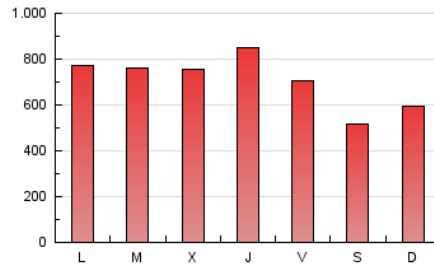

1. Cifras totales y promedios (Nacional e Internacional)

MES - AÑO	NAVEGADORES UNICOS	VISITAS	PAGINAS
Marzo - 2026	213.208	898.825	2.198.371
PROMEDIO DIARIO	20.741	29.947	70.872
PROMEDIO LUNES-VIERNES	21.529	31.189	76.963
PROMEDIO SABADO-DOMINGO	18.814	26.911	55.981
PAGINAS / VISITAS	2,37		
DURACION MEDIA VISITAS	0:05:35		
TIEMPO INTERACCIÓN MEDIO	0:04:14		

2. Secciones (Nacional e Internacional)

	PAGINAS	%
HOME	1.085.012	49.39 %
RESTO	1.112.012	50.61 %

3. Por día del mes (Nacional e Internacional)

Día	N. únicos	Visitas	Páginas	Día	N. únicos	Visitas	Páginas	Día	N. únicos	Visitas	Páginas
1	20.290	29.579	63.240	11	27.288	38.706	84.961	21	14.162	19.845	42.398
2	23.782	33.659	82.060	12	21.409	31.228	74.892	22	16.915	23.929	49.490
3	20.817	30.281	79.064	13	25.095	35.581	80.988	23	27.329	37.902	83.836
4	21.536	32.145	84.010	14	21.279	28.804	62.610	24	18.814	27.383	75.489
5	28.739	39.346	85.410	15	28.237	38.835	69.766	25	14.338	23.057	68.690
6	26.173	36.539	77.416	16	21.353	30.366	73.862	26	31.421	44.284	116.363
7	17.081	24.317	49.553	17	19.351	28.872	73.575	27	19.300	27.462	70.040
8	16.473	24.837	53.830	18	15.651	24.095	65.633	28	15.451	23.702	51.659
9	18.870	28.584	75.490	19	16.783	25.154	64.165	29	19.442	28.348	61.287
10	20.863	31.017	79.719	20	14.473	22.162	53.428	30	20.603	29.768	71.180
								31	19.660	28.577	72.920

4. Gráficas (Nacional e Internacional)

4.1 Por día de la semana (promedio)

N. únicos / Visitas (x 100)

Páginas (x 100)

4.2 Por franja horaria (promedio)

Visitas_ (x 1000)

Páginas (x 1000)

4.3 Por meses