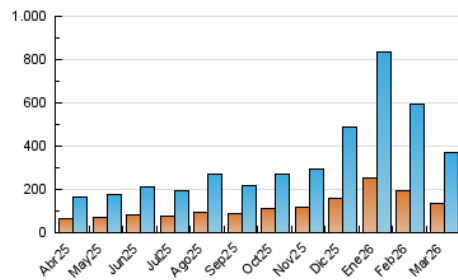

4.3 Por meses

N. únicos / Visitas (x 1000)