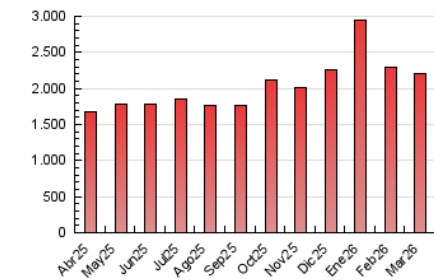

Páginas (x 1000)