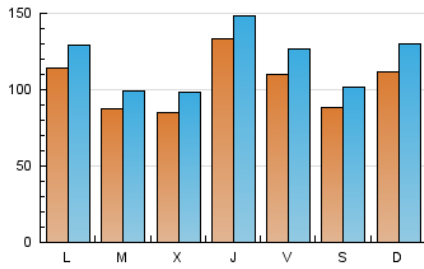

1. Cifras totales y promedios (Nacional)

MES - AÑO	NAVEGADORES UNICOS	VISITAS	PAGINAS
Marzo - 2026	138.120	369.096	505.970
PROMEDIO DIARIO	10.407	11.916	16.322
PROMEDIO LUNES-VIERNES	10.532	11.981	16.423
PROMEDIO SABADO-DOMINGO	10.103	11.759	16.073
PAGINAS / VISITAS	1,37		
DURACION MEDIA VISITAS	0:01:41		
TIEMPO INTERACCIÓN MEDIO	0:00:50		

2. Secciones (Nacional)

	PAGINAS	%
HOME	91.812	18.15 %
RESTO	414.158	81.85 %

3. Por día del mes (Nacional)

Día	N. únicos	Visitas	Páginas	Día	N. únicos	Visitas	Páginas	Día	N. únicos	Visitas	Páginas
1	11.323	13.229	18.219	11	16.072	18.455	23.887	21	7.282	8.409	11.995
2	12.477	14.556	19.172	12	10.736	12.279	16.368	22	8.191	9.587	13.141
3	10.225	11.605	15.954	13	13.947	16.640	22.807	23	15.497	17.241	22.236
4	8.686	9.895	13.789	14	12.025	13.914	19.191	24	7.747	8.467	11.911
5	17.120	19.148	24.477	15	19.712	22.569	28.281	25	4.043	4.743	7.682
6	15.069	17.380	21.810	16	10.878	11.968	16.347	26	18.336	19.548	26.036
7	9.171	10.599	14.188	17	7.826	8.863	13.140	27	9.457	10.337	14.681
8	7.293	8.526	11.753	18	5.167	6.104	9.775	28	6.727	7.854	11.755
9	7.633	8.981	13.010	19	7.068	8.387	11.575	29	9.201	11.144	16.132
10	8.751	9.881	14.261	20	5.439	6.437	9.944	30	10.435	12.028	16.988
								31	9.096	10.632	15.465

4. Gráficas (Nacional)

4.1 Por día de la semana (promedio)

N. únicos / Visitas (x 100)

Páginas (x 100)

4.2 Por franja horaria (promedio)

Visitas_ (x 1000)

Páginas (x 1000)

4.3 Por meses